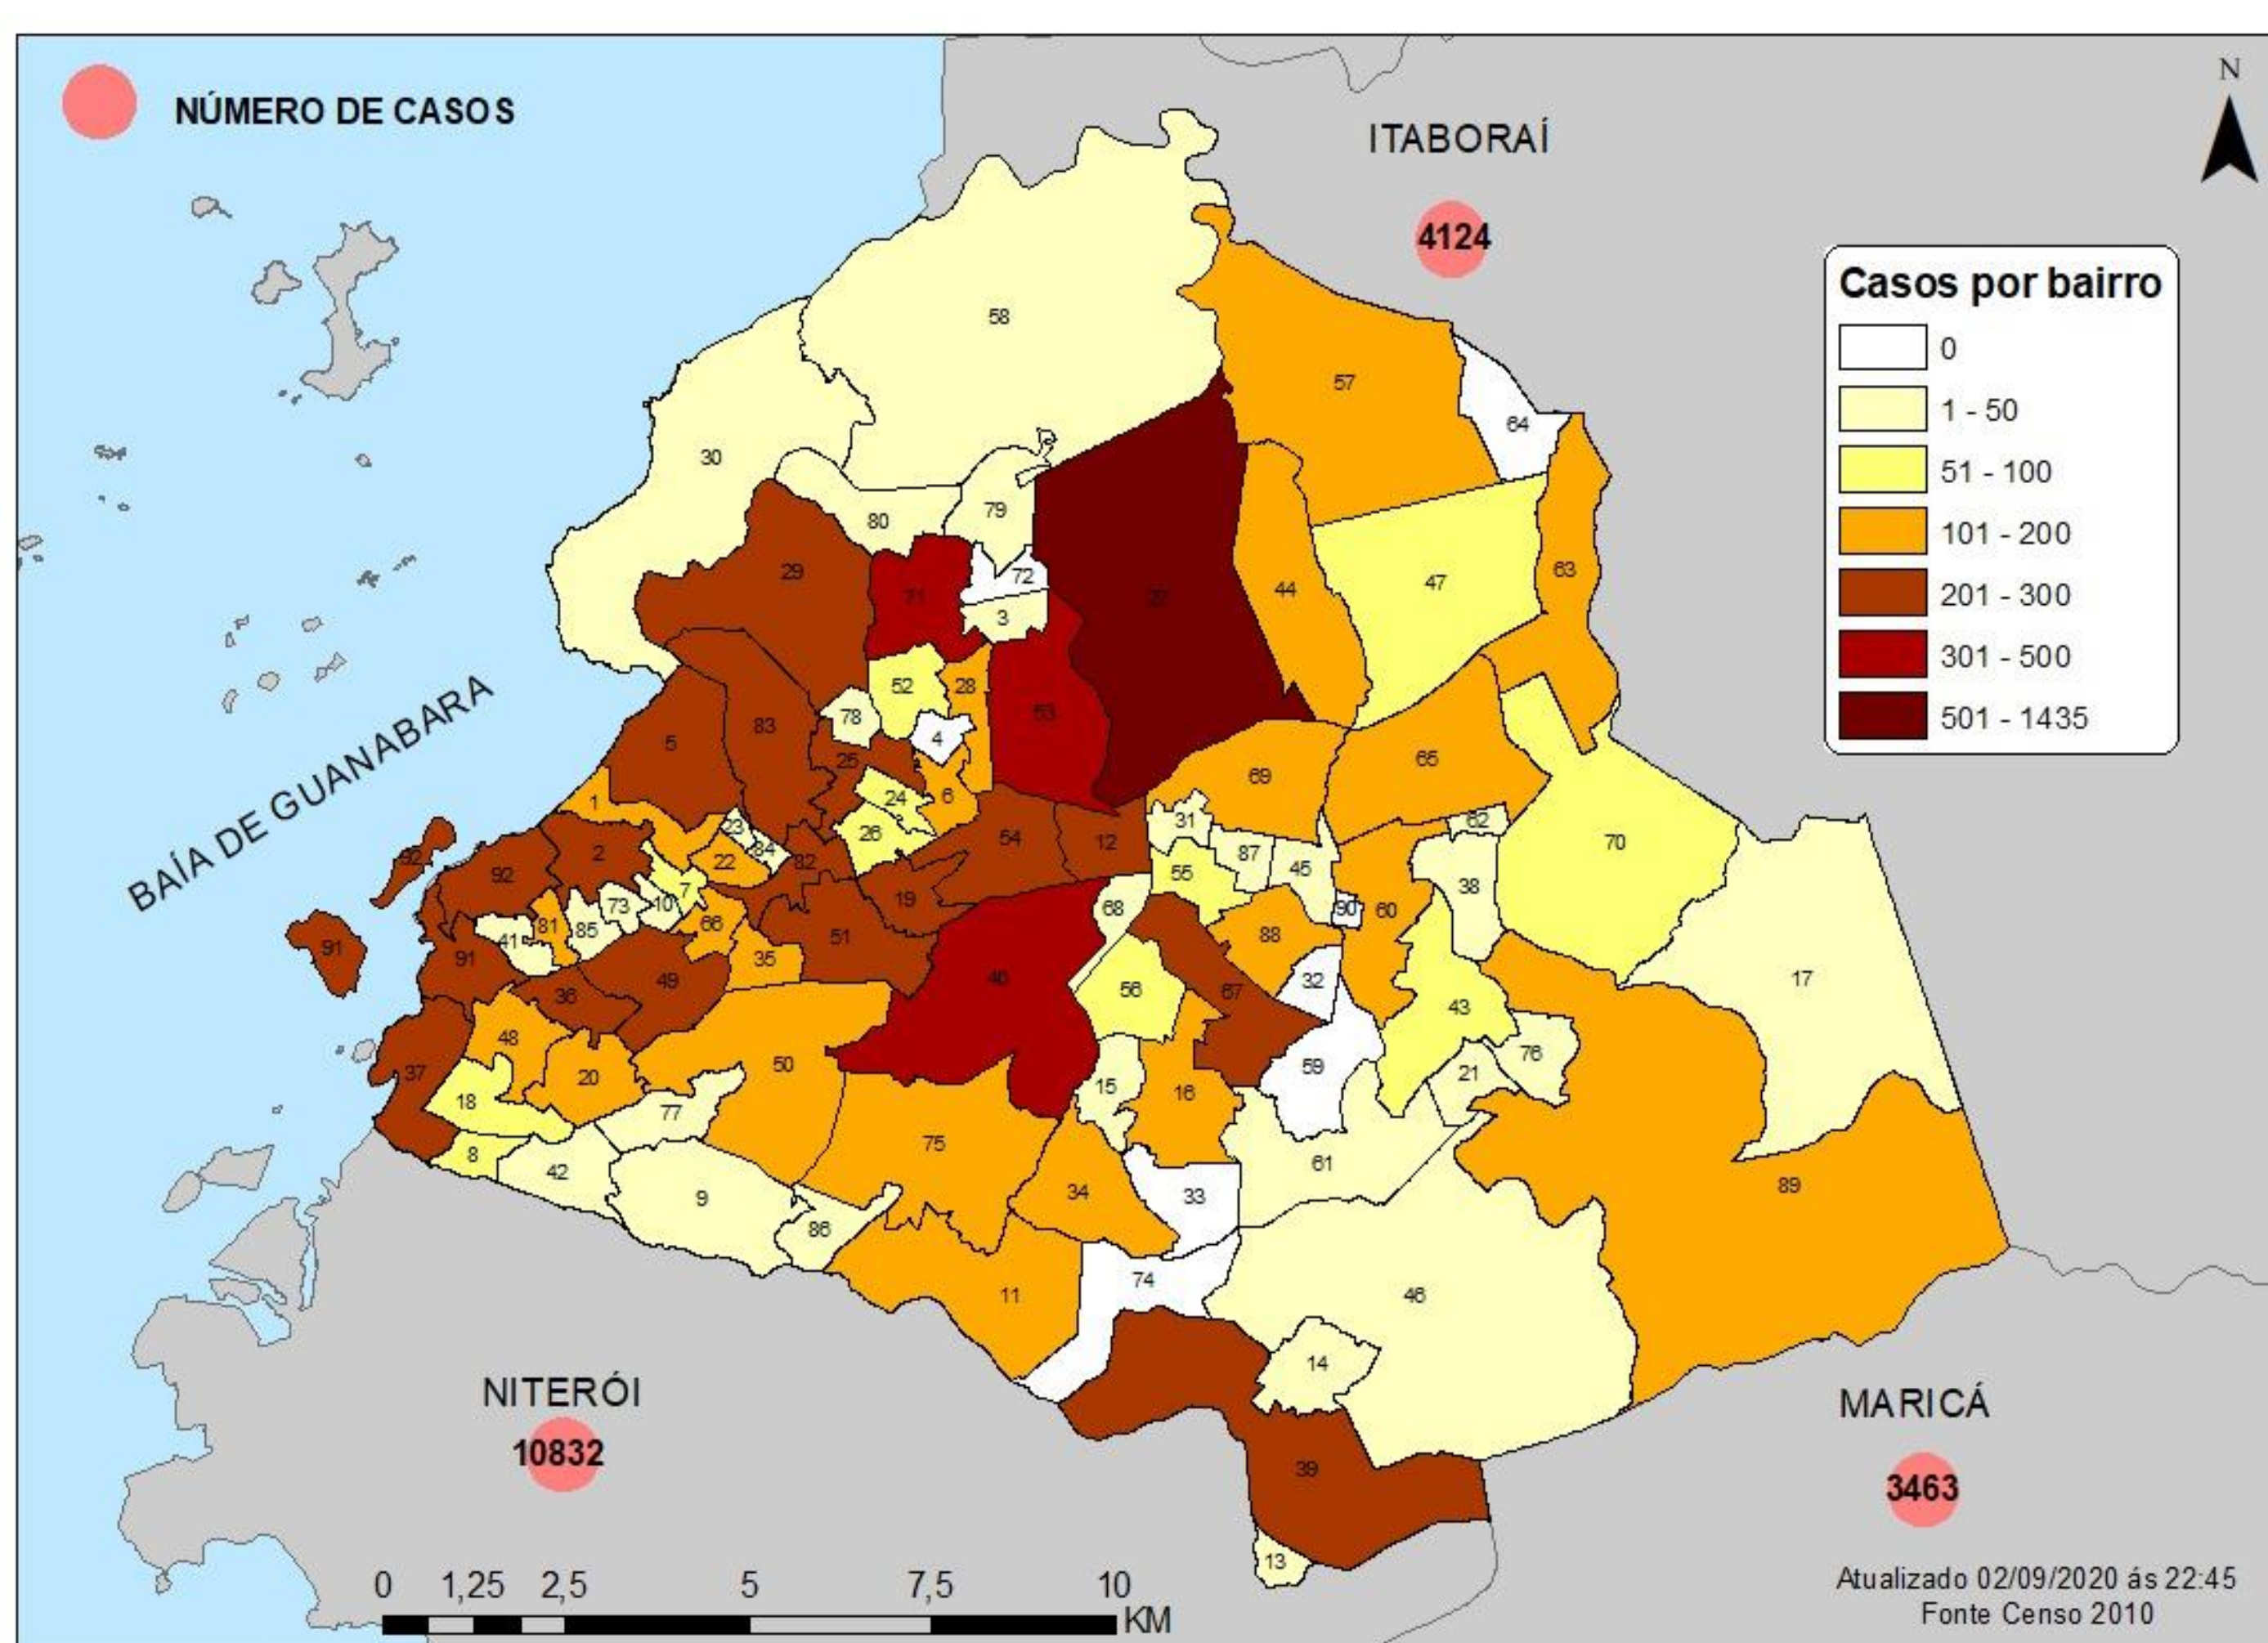

OBS.: Há 686 (SEISCENTOS E OITENTA E SEIS) casos onde os bairros não foram oficialmente divulgados.

1. Porto da Pedra	16. Jóquei	31. Vila Três	46. Ipiiba	61. Anaia Grande	77. Zumbi
2. Porto Novo	17. Largo da Ideia	32. Jardim Amendoeira	47. Bom Retiro	62. Guarani	78. Mutuaguaçu
3. Luiz Caçador	18. Covanca	33. Anaia Pequeno	48. Vila Lage	63. Marambaia	79. Salgueiro
4. Cruzeta do Sul	19. Galo Branco	34. Arsenal	49. Santa Catarina	64. Gebara	80. Fazenda dos Mineiros
5. Boa Vista	20. Pita	35. Lindo Parque	50. Engenho Pequeno	65. Vista Alegre	81. Paraíso
6. Antonina	21. Eliane	36. Barro Vermelho	51. Rocha	66. Zé Garoto	82. Centro
7. Camarão	22. Brasilândia	37. Neves	52. Mutuapira	67. Coelho	83. Boaçu
8. Venda da Cruz	23. Rosane	38. Barracão	53. Trindade	68. Jardim Alcantara	84. Vila Iara
9. Morro do Castro	24. São Miguel	39. Rio do Ouro	54. Mutondo	69. Laranjal	85. Patronato
10. Parada Quarenta	25. Mutuá	40. Colubandê	55. Raul Veiga	70. Monjolos	86. Novo México
11. Maria Paula	26. Estrela do Norte	41. Porto da Madama	56. Almerinda	71. Itauna	87. Miriambi
12. Pedro Alcantara	27. Jardim Catarina	42. Tenente Jardim	57. Guaxindiba	72. Recanto das Acácias	88. Amendoeira
13. Varzea das Moças	28. Nova Cidade	43. Sacramento	58. Palmeiras	73. Mangueira	89. Santa Izabel
14. Engenho do Roçado	29. Porto do Rosa	44. Santa Luzia	59. Vila Candoza	74. Arrastão	90. Tiradentes
15. Jardim Nova República	30. Itaoca	45. Lagoinha	60. Pacheco	75. Tribobó	91. Porto Velho
				76. Ieda	92. Gradim

Informações retiradas dos canais oficiais da Prefeitura do Município de São Gonçalo, Governo do Estado do Rio de Janeiro e Ministério da Saúde.