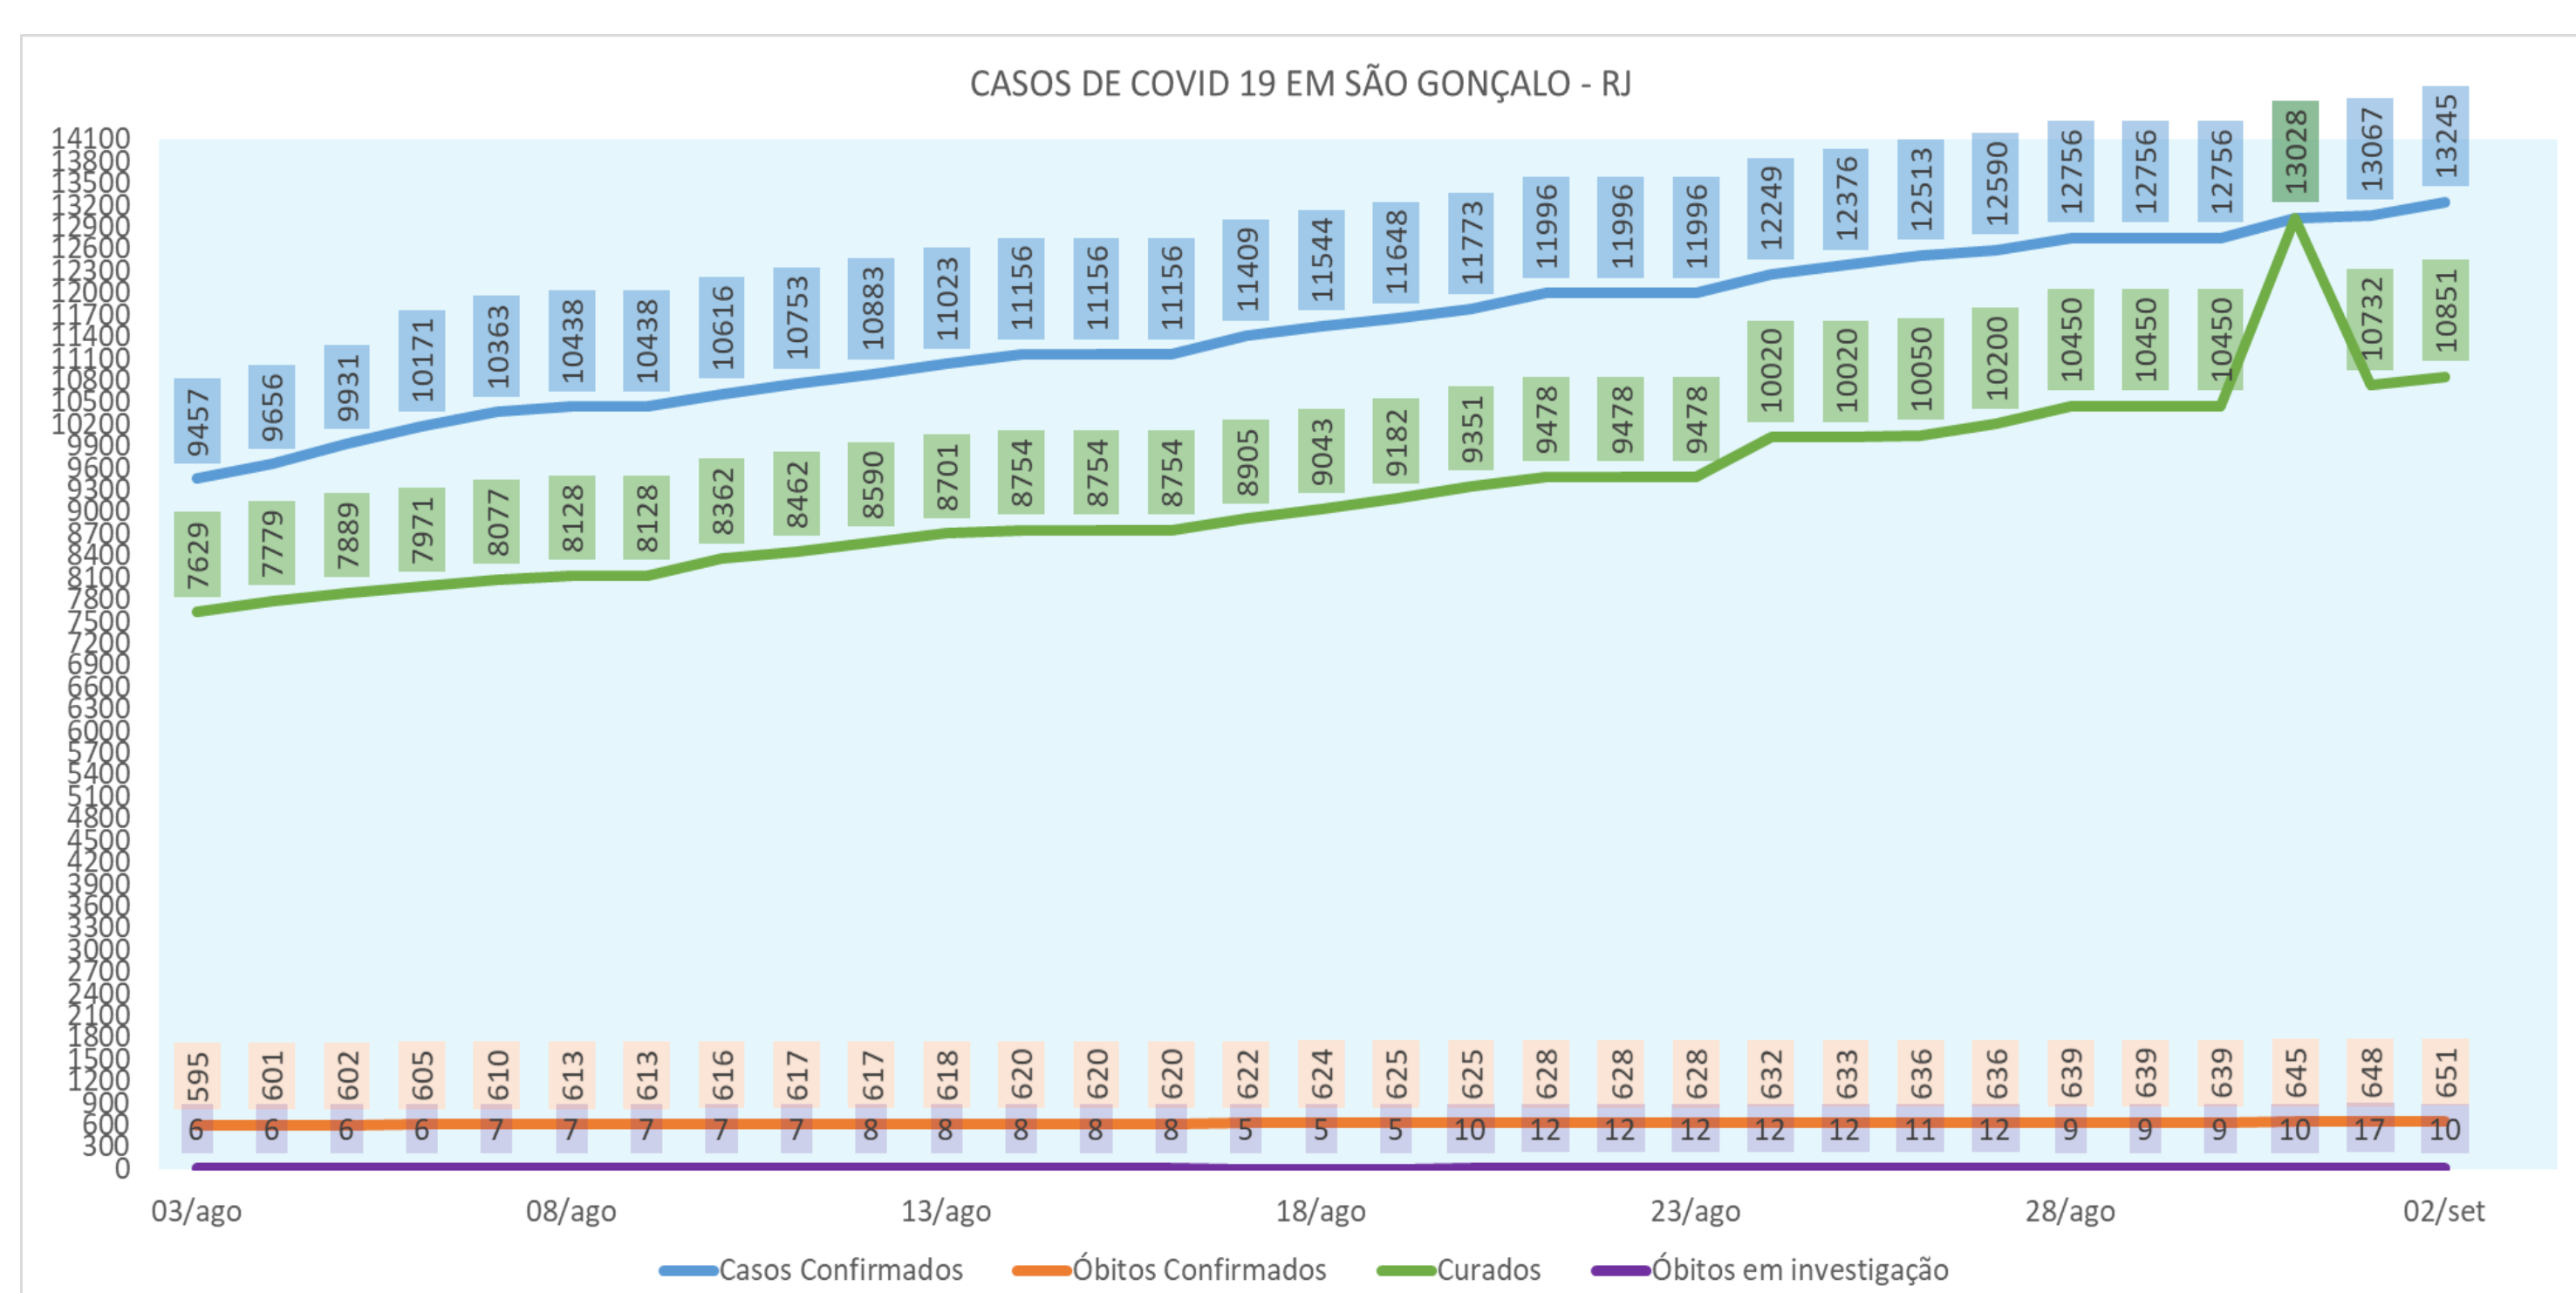

OBS.: Há 686 (SEISCENTOS E OITENTA E SEIS) casos onde os bairros não foram oficialmente divulgados.

1. Porto da Pedra	16. Jóquei	31. Vila Três	46. Ipiiba	61. Anaia Grande	77. Zumbi
2. Porto Novo	17. Largo da Ideia	32. Jardim Amendoeira	47. Bom Retiro	62. Guarani	78. Mutuaguaçu
3. Luiz Caçador	18. Covanca	33. Anaia Pequeno	48. Vila Lage	63. Marambaia	79. Salgueiro
4. Cruzeta do Sul	19. Galo Branco	34. Arsenal	49. Santa Catarina	64. Gebara	80. Fazenda dos Mineiros
5. Boa Vista	20. Pita	35. Lindo Parque	50. Engenho Pequeno	65. Vista Alegre	81. Paraíso
6. Antonina	21. Eliane	36. Barro Vermelho	51. Rocha	66. Zé Garoto	82. Centro
7. Camarão	22. Brasilândia	37. Neves	52. Mutuapira	67. Coelho	83. Boaçu
8. Venda da Cruz	23. Rosane	38. Barracão	53. Trindade	68. Jardim Alcantara	84. Vila Iara
9. Morro do Castro	24. São Miguel	39. Rio do Ouro	54. Mutondo	69. Laranjal	85. Patronato
10. Parada Quarenta	25. Mutuá	40. Colubandê	55. Raul Veiga	70. Monjolos	86. Novo México
11. Maria Paula	26. Estrela do Norte	41. Porto da Madama	56. Almerinda	71. Itauna	87. Miriambi
12. Pedro Alcantara	27. Jardim Catarina	42. Tenente Jardim	57. Guaxindiba	72. Recanto das Acácias	88. Amendoeira
13. Varzea das Moças	28. Nova Cidade	43. Sacramento	58. Palmeiras	73. Mangueira	89. Santa Izabel
14. Engenho do Roçado	29. Porto do Rosa	44. Santa Luzia	59. Vila Candoza	74. Arrastão	90. Tiradentes
15. Jardim Nova República	30. Itaoca	45. Lagoinha	60. Pacheco	75. Tribobó	91. Porto Velho
				76. Ieda	92. Gradim

Informações retiradas dos canais oficiais da Prefeitura do Município de São Gonçalo, Governo do Estado do Rio de Janeiro e Ministério da Saúde.