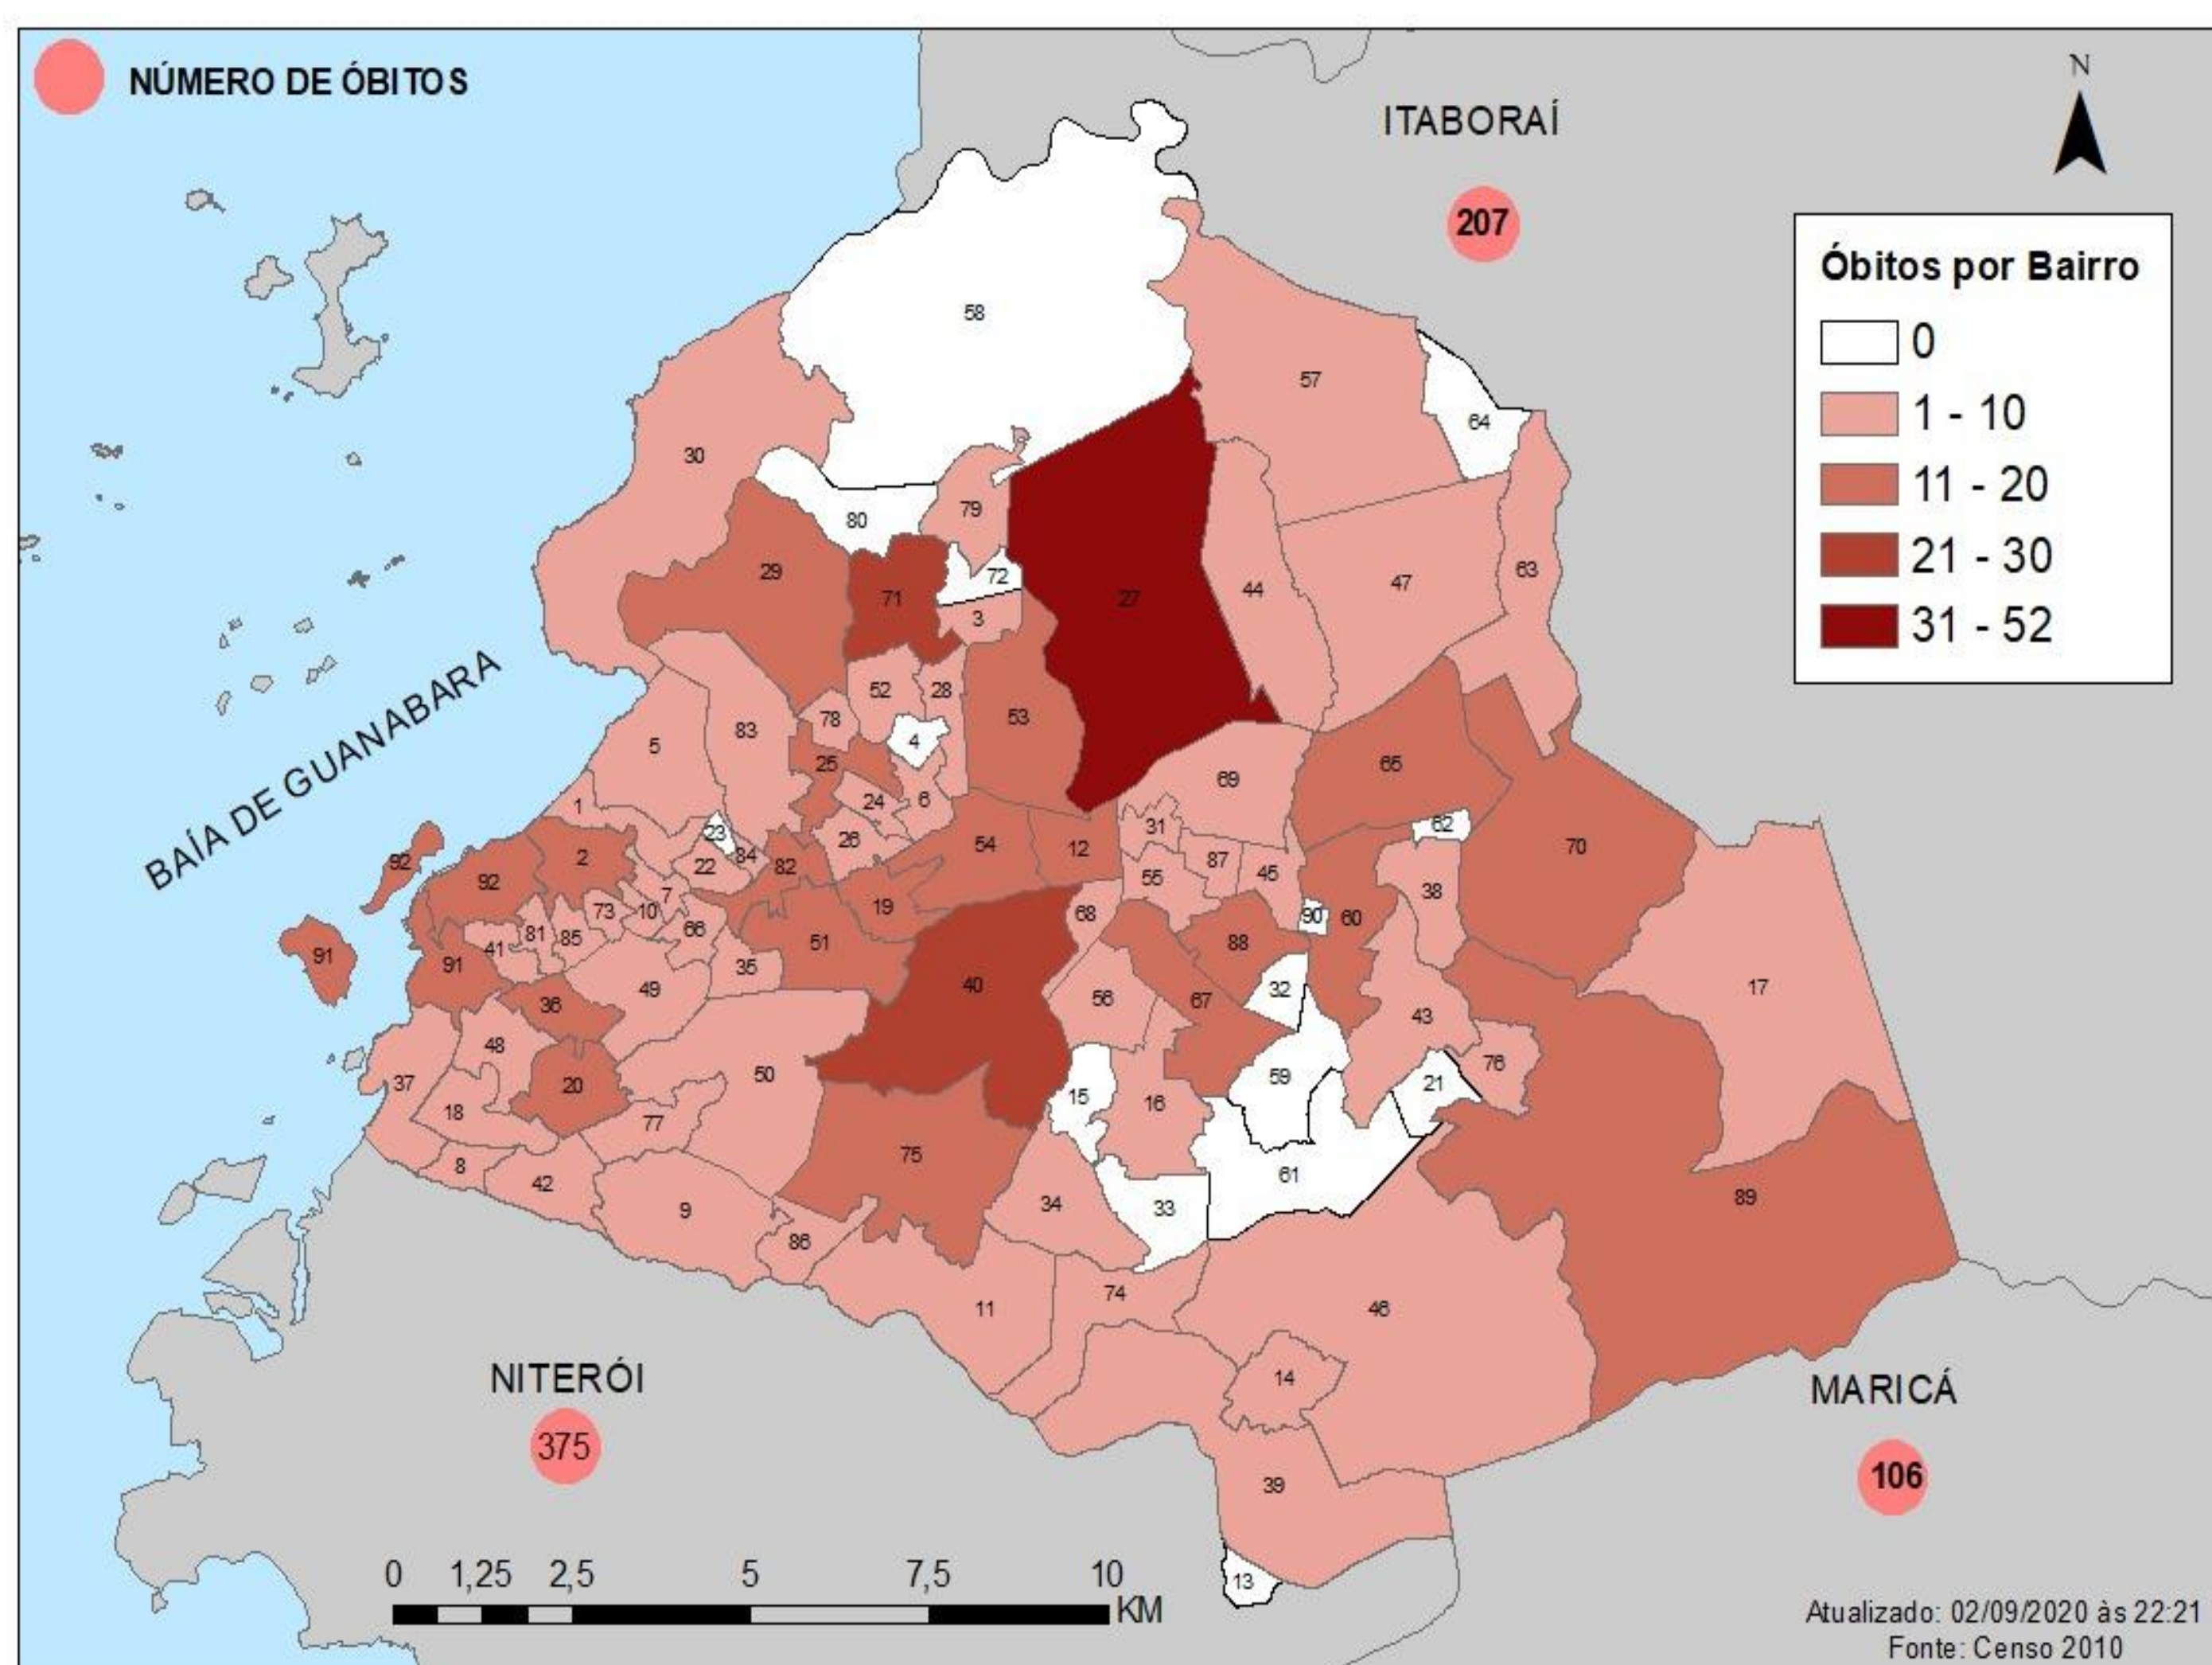

OBS.: Há 686 (SEISCENTOS E OITENTA E SEIS) casos onde os bairros não foram oficialmente divulgados.

1. Porto da Pedra	16. Jóquei	31. Vila Três	46. Ipiiba	61. Anaia Grande	77. Zumbi
2. Porto Novo	17. Largo da Ideia	32. Jardim Amendoeira	47. Bom Retiro	62. Guarani	78. Mutuaguaçu
3. Luiz Caçador	18. Covanca	33. Anaia Pequeno	48. Vila Lage	63. Marambaia	79. Salgueiro
4. Cruzeta do Sul	19. Galo Branco	34. Arsenal	49. Santa Catarina	64. Gebara	80. Fazenda dos Mineiros
5. Boa Vista	20. Pita	35. Lindo Parque	50. Engenho Pequeno	65. Vista Alegre	81. Paraíso
6. Antonina	21. Eliane	36. Barro Vermelho	51. Rocha	66. Zé Garoto	82. Centro
7. Camarão	22. Brasilândia	37. Neves	52. Mutuapira	67. Coelho	83. Boaçu
8. Venda da Cruz	23. Rosane	38. Barracão	53. Trindade	68. Jardim Alcantara	84. Vila Iara
9. Morro do Castro	24. São Miguel	39. Rio do Ouro	54. Mutondo	69. Laranjal	85. Patronato
10. Parada Quarenta	25. Mutuá	40. Colubandê	55. Raul Veiga	70. Monjolos	86. Novo México
11. Maria Paula	26. Estrela do Norte	41. Porto da Madama	56. Almerinda	71. Itauna	87. Miriambi
12. Pedro Alcantara	27. Jardim Catarina	42. Tenente Jardim	57. Guaxindiba	72. Recanto das Acácias	88. Amendoeira
13. Varzea das Moças	28. Nova Cidade	43. Sacramento	58. Palmeiras	73. Mangueira	89. Santa Izabel
14. Engenho do Roçado	29. Porto do Rosa	44. Santa Luzia	59. Vila Candoza	74. Arrastão	90. Tiradentes
15. Jardim Nova República	30. Itaoca	45. Lagoinha	60. Pacheco	75. Tribobó	91. Porto Velho
				76. Ieda	92. Gradim

Informações retiradas dos canais oficiais da Prefeitura do Município de São Gonçalo, Governo do Estado do Rio de Janeiro e Ministério da Saúde.