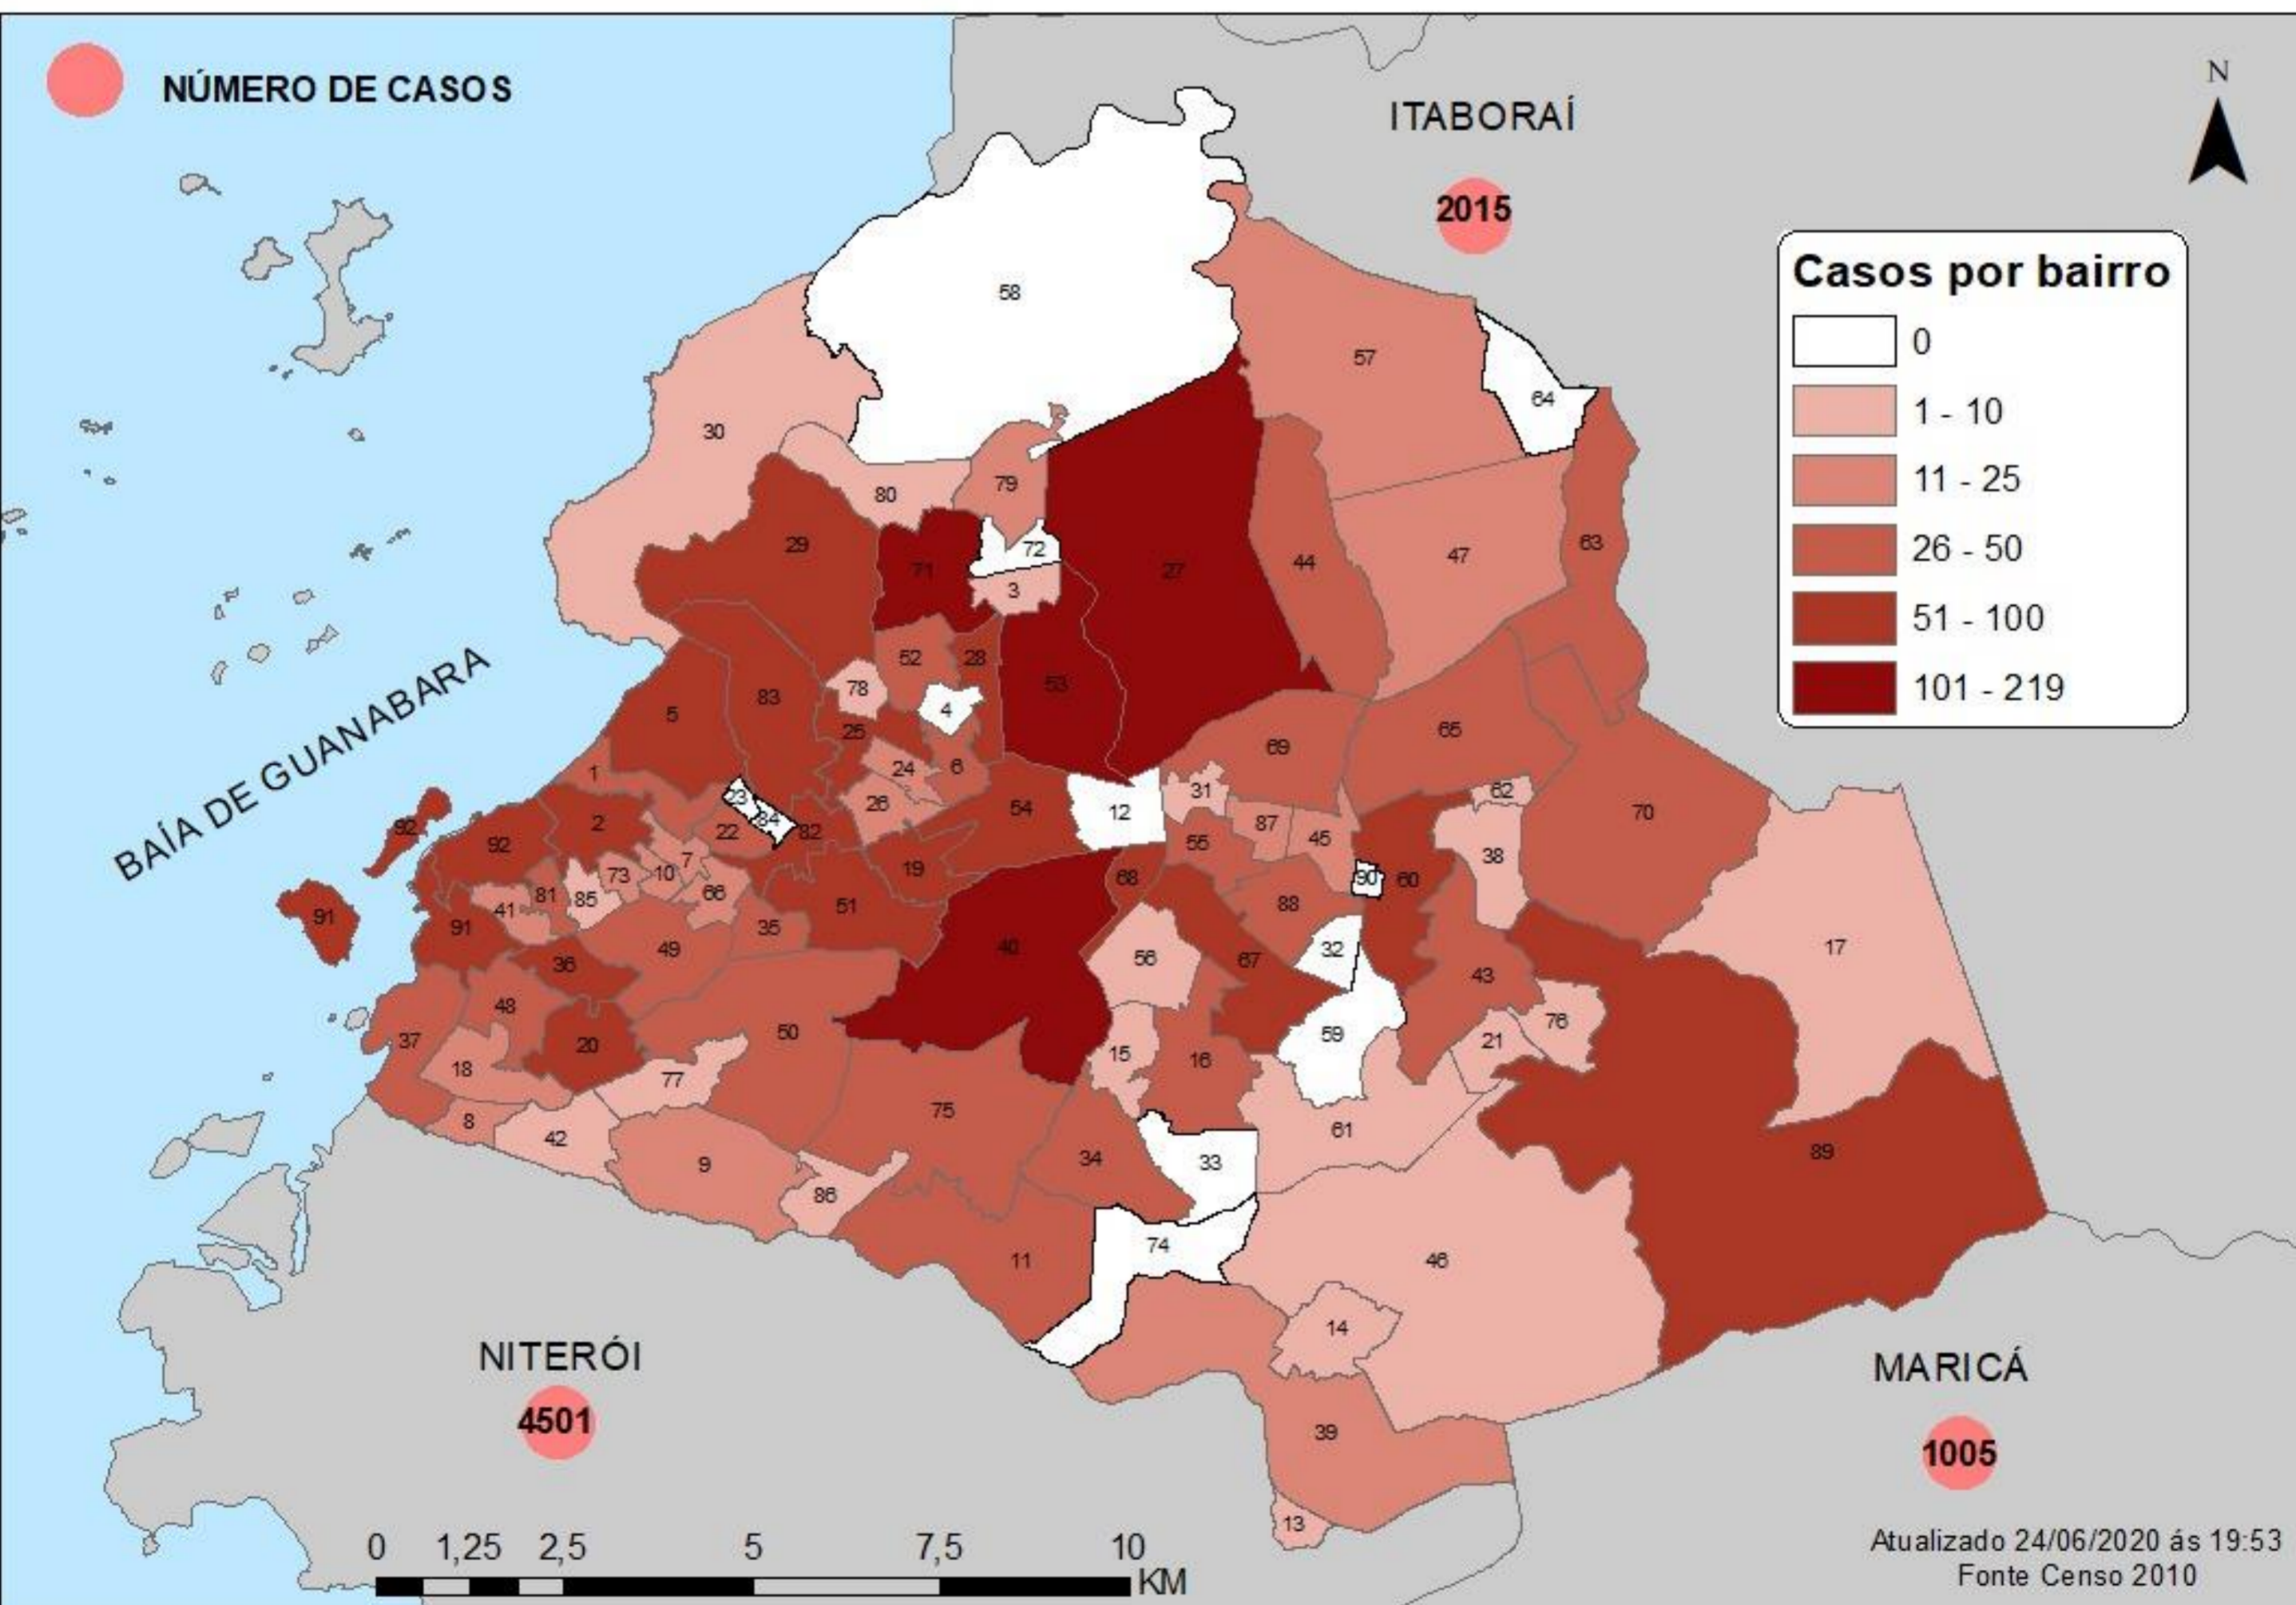

BAIRROS	CASOS	BAIRROS	CASOS	BAIRROS	CASOS	BAIRROS	CASOS
ÁGUA MINERAL	01	ENGENHO DO ROÇADO	06	MARAMBAIA	26	PORTO NOVO	61
ALCÂNTARA	72	ENGENHO PEQUENO	40	MARIA PAULA	30	PORTO VELHO	65
ALMERINDA	07	ESTRELA DO NORTE	21	MIRIAMI	18	RAUL VEIGA	27
AMENDOEIRA	35	FAZENDA DOS MINEIROS	05	MONJOLOS	28	RIO DO OURO	17
ANAIA	06	GALO BRANCO	62	MORRO DO CASTRO	12	ROCHA	89
ANTONINA	33	GRADIM	65	MUNDEL	03	SACRAMENTO	35
APOLO III	04	GUAXINDIBA	24	MUTONDO	82	SALGUEIRO	13
ARSENAL	41	IÊDA	02	MUTUÁ	64	SANTA CATARINA	36
BANDEIRANTES	03	IPÍBA	05	MUTUAGUAÇU	09	SANTA IZABEL	55
BARRAÇÃO	04	ITAOCA	07	MUTUAPIRA	36	SANTA LUZIA	34
BARRO VERMELHO	68	ITAÚNA	105	NEVES	41	SÃO MIGUEL	23
BOA VISTA	74	JARDIM ALCÂNTARA	09	NOVA CIDADE	66	SETE PONTES	09
BOAÇU	87	JARDIM CATARINA	219	NOVA GRÉCIA	01	TENENTE JARDIM	05
BOM RETIRO	17	JARDIM FLUMINENSE	04	NOVO MÉXICO	05	TRIBOBÓ	32
BRASILÂNDIA	42	JARDIM NOVA REPÚBLICA	09	PACHECO	60	TRINDADE	123
CALIFORNIA	07	JOQUEI	32	PARADA 40	15	VARZEA DAS MOÇAS	03
CAMARÃO	13	LAGOINHA	15	PARAÍSO	32	VENDA DA CRUZ	13
CENTRO	63	LARANJAL	41	PATRONATO	05	VILA IARA	01
COELHO	54	LARGO DA IDEIA	05	PITA	54	VILA LAGE	28
COLUBANDÊ	123	LINDO PARQUE	32	PORTÃO DO ROSA	73	VILA TRÊS	08
COVANCA	21	LUIZ CAÇADOR	08	PORTO DA MADAMA	19	VISTA ALEGRE	45
ELIANE	04	MANGUEIRA	12	PORTO DA PEDRA	50	ZÉ GAROTO	23
						ZUMBI	05

OBS.: Há 222 (DUZENTOS E VINTE E DOIS) casos onde os bairros não foram oficialmente divulgados.

CASOS DE COVID 19 EM SÃO GONÇALO - RJ

1. Porto da Pedra	16. Jóquei	31. Vila Três	46. Ipiíba	61. Anaia Grande	77. Zumbi
2. Porto Novo	17. Largo da Ideia	32. Jardim Amendoeira	47. Bom Retiro	62. Guarani	78. Mutuaguaçu
3. Luiz Caçador	18. Covanca	33. Anaia Pequeno	48. Vila Lage	63. Marambaia	79. Salgueiro
4. Cruzeiro do Sul	19. Galo Branco	34. Arsenal	49. Santa Catarina	64. Gebara	80. Fazenda dos Mineiros
5. Boa Vista	20. Pita	35. Lindo Parque	50. Engenho Pequeno	65. Vista Alegre	81. Paraíso
6. Antonina	21. Eliane	36. Barro Vermelho	51. Rocha	66. Zé Garoto	82. Centro
7. Camarão	22. Brasilândia	37. Neves	52. Mutuapira	67. Coelho	83. Boaçu
8. Venda da Cruz	23. Rosane	38. Barracão	53. Trindade	68. Jardim Alcântara	84. Vila Yara
9. Morro do Castro	24. São Miguel	39. Rio do Ouro	54. Mutondo	69. Laranjal	85. Patronato
10. Parada Quarenta	25. Mutuá	40. Colubandê	55. Raul Veiga	70. Monjolos	86. Novo México
11. Maria Paula	26. Estrela do Norte	41. Porto da Madama	56. Almerinda	71. Itaúna	87. Miriambi
12. Pêrzea das Mocaras	27. Jardim Catarina	42. Tenente Jardim	57. Guaxindiba	72. Recanto das Acácias	88. Amendoeira
13. Varzea das Mocas	28. Nova Cidade	43. Sacramento	58. Palmeiras	73. Mangueira	89. Santa Izabel
14. Engenho do Roçado	29. Porto do Rosa	44. Santa Luzia	59. Vila Candoza	74. Arrastão	90. Tiradentes
15. Jardim Nova República	30. Itaoca	45. Lagoinha	60. Pacheco	75. Tribobó	91. Porto Velho
				76. Leda	92. Gradim

Informações retiradas dos canais oficiais da Prefeitura do Município de São Gonçalo, Governo do Estado do Rio de Janeiro e Ministério da Saúde.