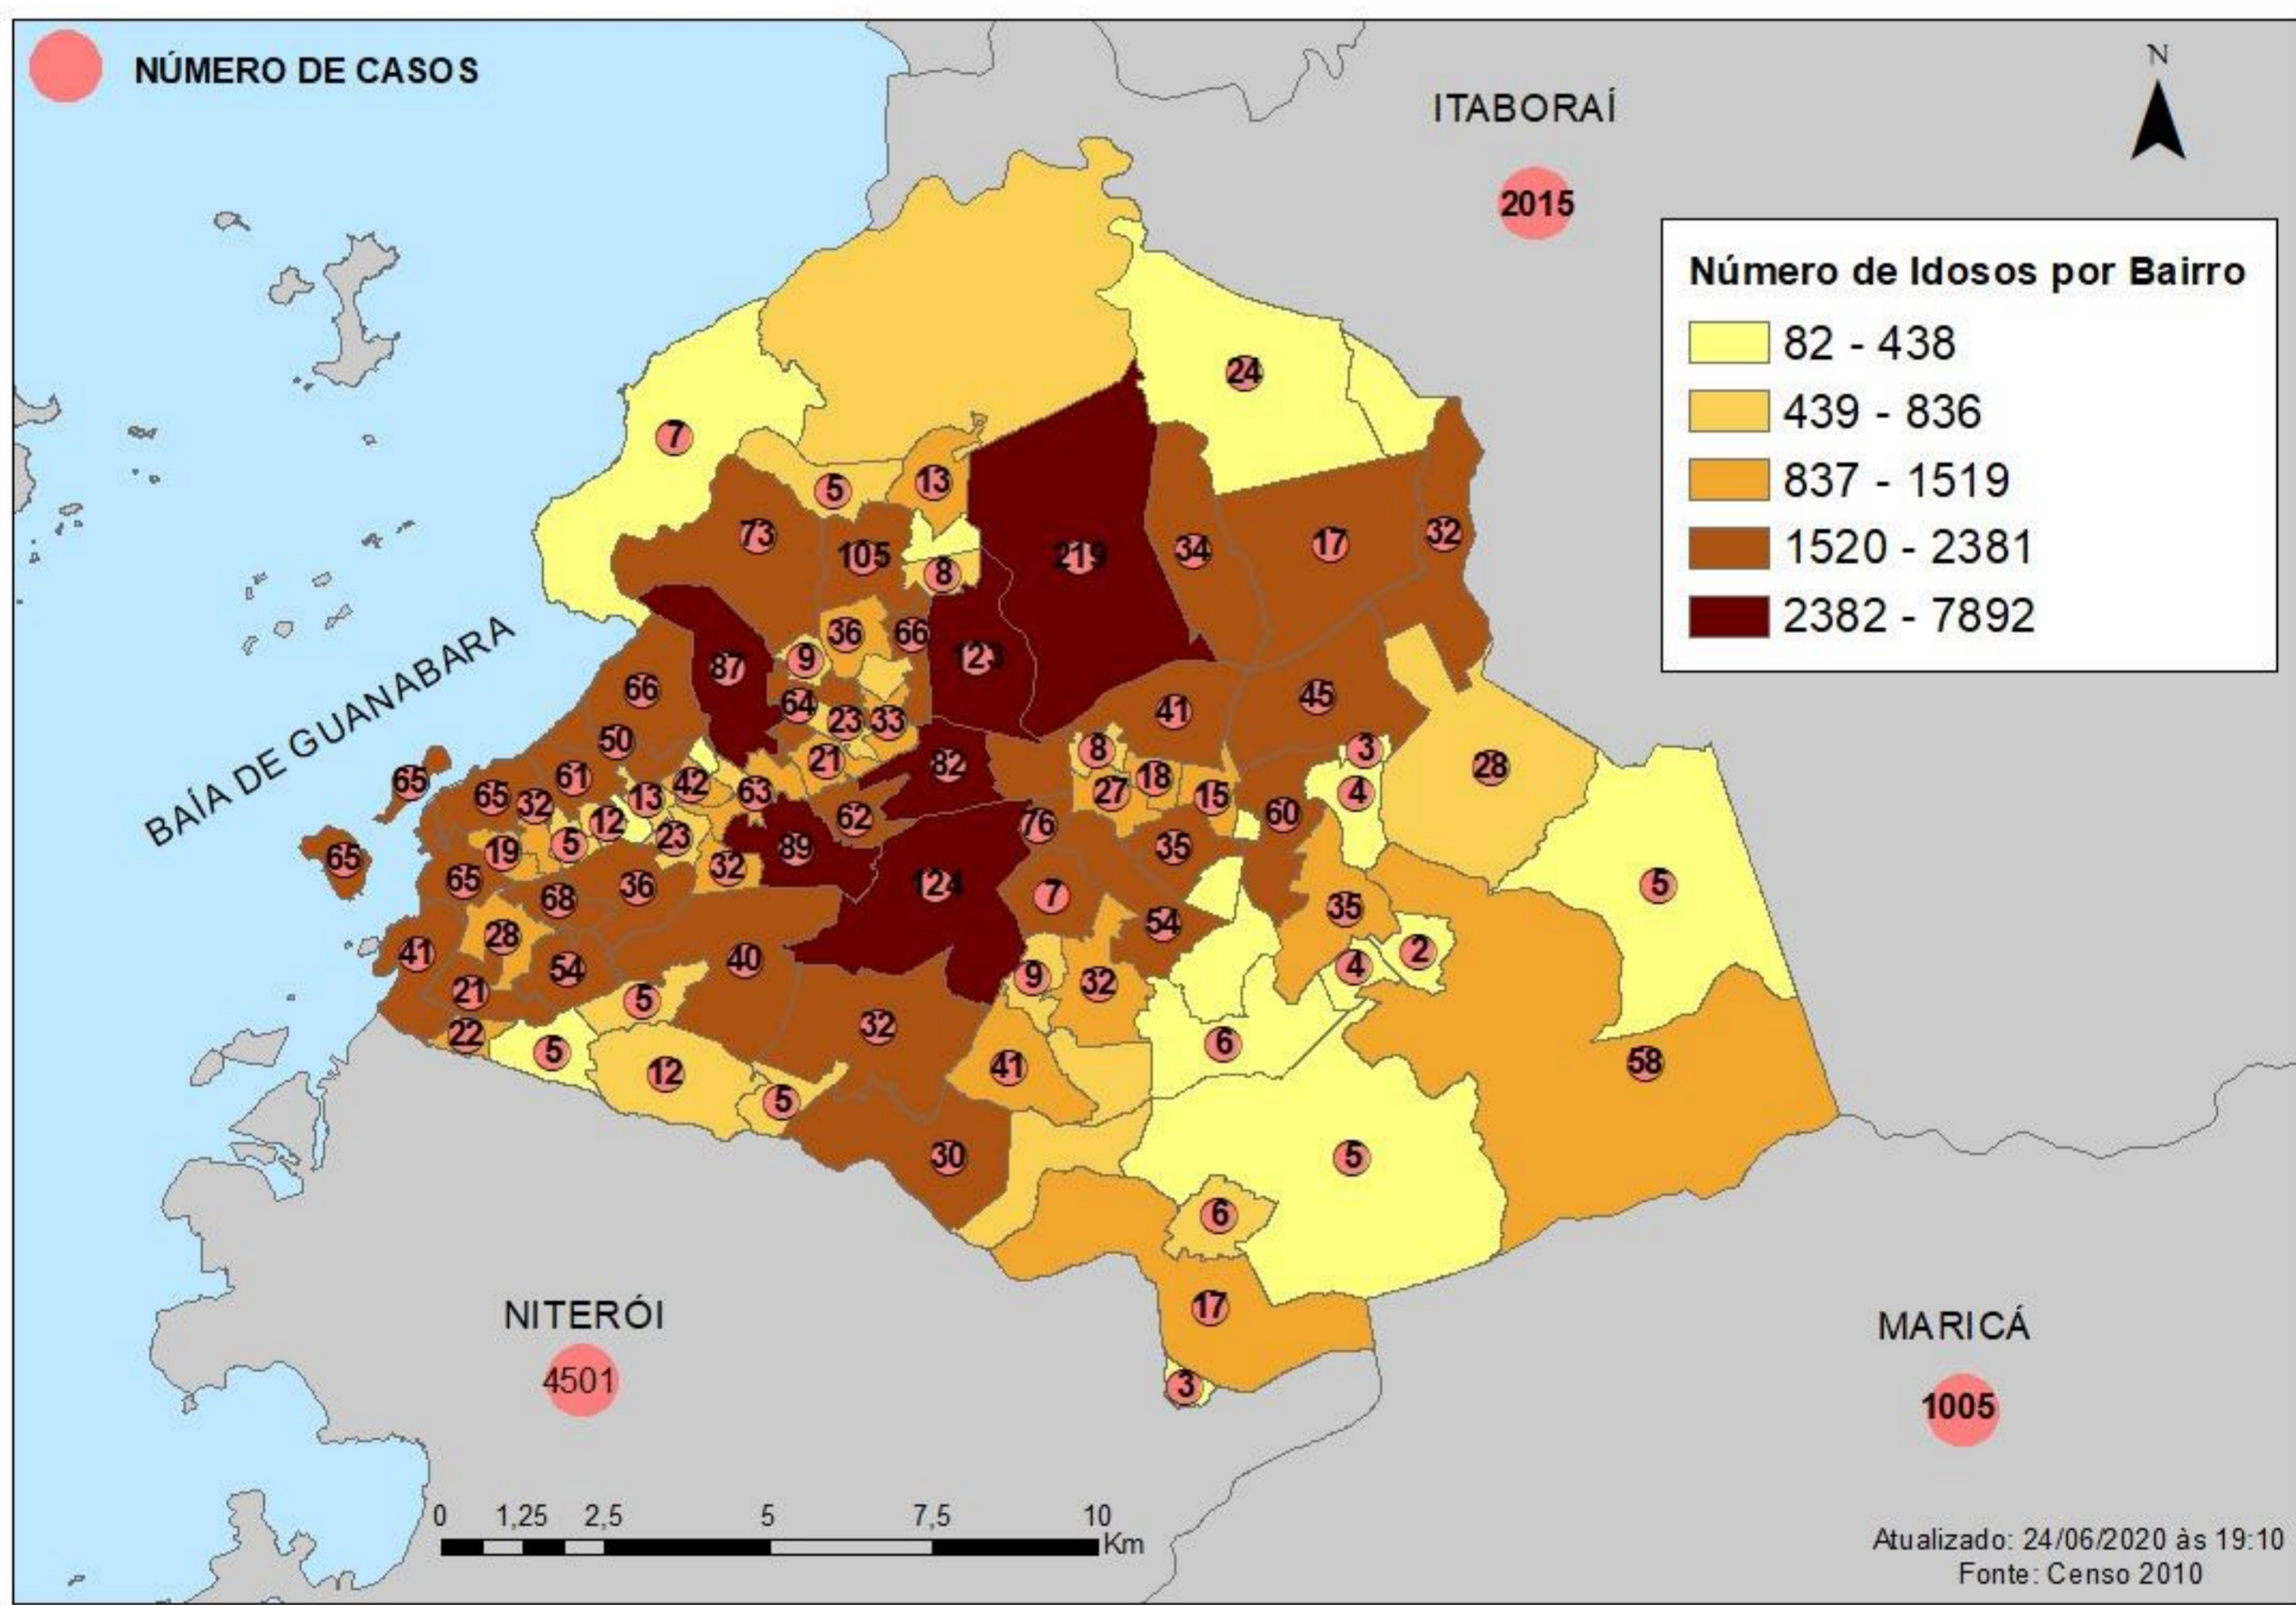

BAIRROS	CASOS	BAIRROS	CASOS	BAIRROS	CASOS	BAIRROS	CASOS
ÁGUA MINERAL	01	ENGENHO DO ROÇADO	06	MARAMBAIA	26	PORTO NOVO	61
ALCÂNTARA	72	ENGENHO PEQUENO	40	MARIA PAULA	30	PORTO VELHO	65
ALMERINDA	07	ESTRELA DO NORTE	21	MIRIAMI	18	RAUL VEIGA	27
AMENDOEIRA	35	FAZENDA DOS MINEIROS	05	MONJOLOS	28	RIO DO OURO	17
ANAIA	06	GALO BRANCO	62	MORRO DO CASTRO	12	ROCHA	89
ANTONINA	33	GRADIM	65	MUNDEL	03	SACRAMENTO	35
APOLO III	04	GUAXINDIBA	24	MUTONDO	82	SALGUEIRO	13
ARSENAL	41	IÊDA	02	MUTUÁ	64	SANTA CATARINA	36
BANDEIRANTES	03	IPÍBA	05	MUTUAGUAÇU	09	SANTA IZABEL	55
BARRAÇÃO	04	ITAOCA	07	MUTUAPIRA	36	SANTA LUZIA	34
BARRO VERMELHO	68	ITAÚNA	105	NEVES	41	SÃO MIGUEL	23
BOA VISTA	74	JARDIM ALCÂNTARA	09	NOVA CIDADE	66	SETE PONTES	09
BOAÇU	87	JARDIM CATARINA	219	NOVA GRÉCIA	01	TENENTE JARDIM	05
BOM RETIRO	17	JARDIM FLUMINENSE	04	NOVO MÉXICO	05	TRIBOBÓ	32
BRASILÂNDIA	42	JARDIM NOVA REPÚBLICA	09	PACHECO	60	TRINDADE	123
CALIFORNIA	07	JOQUEI	32	PARADA 40	15	VARZEA DAS MOÇAS	03
CAMARÃO	13	LAGOINHA	15	PARAÍSO	32	VENDA DA CRUZ	13
CENTRO	63	LARANJAL	41	PATRONATO	05	VILA IARA	01
COELHO	54	LARGO DA IDEIA	05	PITA	54	VILA LAGE	28
COLUBANDÊ	123	LINDO PARQUE	32	PORTÃO DO ROSA	73	VILA TRÊS	08
COVANCA	21	LUIZ CAÇADOR	08	PORTO DA MADAMA	19	VISTA ALEGRE	45
ELIANE	04	MANGUEIRA	12	PORTO DA PEDRA	50	ZÉ GAROTO	23
						ZUMBI	05

OBS.: Há 222 (DUZENTOS E VINTE E DOIS) casos onde os bairros não foram oficialmente divulgados.

CASOS DE COVID 19 EM SÃO GONÇALO - RJ

1. Porto da Pedra	16. Jóquei	31. Vila Três	46. Ipiíba	61. Anaia Grande	77. Zumbi
2. Porto Novo	17. Largo da Ideia	32. Jardim Amendoeira	47. Bom Retiro	62. Guarani	78. Mutuaguaçu
3. Luiz Caçador	18. Covanca	33. Anaia Pequeno	48. Vila Lage	63. Marambaia	79. Salgueiro
4. Cruzeiro do Sul	19. Galo Branco	34. Arsenal	49. Santa Catarina	64. Gebara	80. Fazenda dos Mineiros
5. Boa Vista	20. Pita	35. Lindo Parque	50. Engenho Pequeno	65. Vista Alegre	81. Paraíso
6. Antonina	21. Eliane	36. Barro Vermelho	51. Rocha	66. Zé Garoto	82. Centro
7. Camarão	22. Brasilândia	37. Neves	52. Mutuapira	67. Coelho	83. Boaçu
8. Venda da Cruz	23. Rosane	38. Barracão	53. Trindade	68. Jardim Alcântara	84. Vila Yara
9. Morro do Castro	24. São Miguel	39. Rio do Ouro	54. Mutondo	69. Laranjal	85. Patronato
10. Parada Quarenta	25. Mutuá	40. Colubandê	55. Raul Veiga	70. Monjolos	86. Novo México
11. Maria Paula	26. Estrela do Norte	41. Porto da Madama	56. Almerinda	71. Itaúna	87. Miriambi
12. Pêrzea das Mocaras	27. Jardim Catarina	42. Tenente Jardim	57. Guaxindiba	72. Recanto das Acácias	88. Amendoeira
13. Varzea das Mocas	28. Nova Cidade	43. Sacramento	58. Palmeiras	73. Mangueira	89. Santa Izabel
14. Engenho do Roçado	29. Porto do Rosa	44. Santa Luzia	59. Vila Candoza	74. Arrastão	90. Tiradentes
15. Jardim Nova República	30. Itaoca	45. Lagoinha	60. Pacheco	75. Tribobó	91. Porto Velho
				76. Leda	92. Gradim

Informações retiradas dos canais oficiais da Prefeitura do Município de São Gonçalo, Governo do Estado do Rio de Janeiro e Ministério da Saúde.