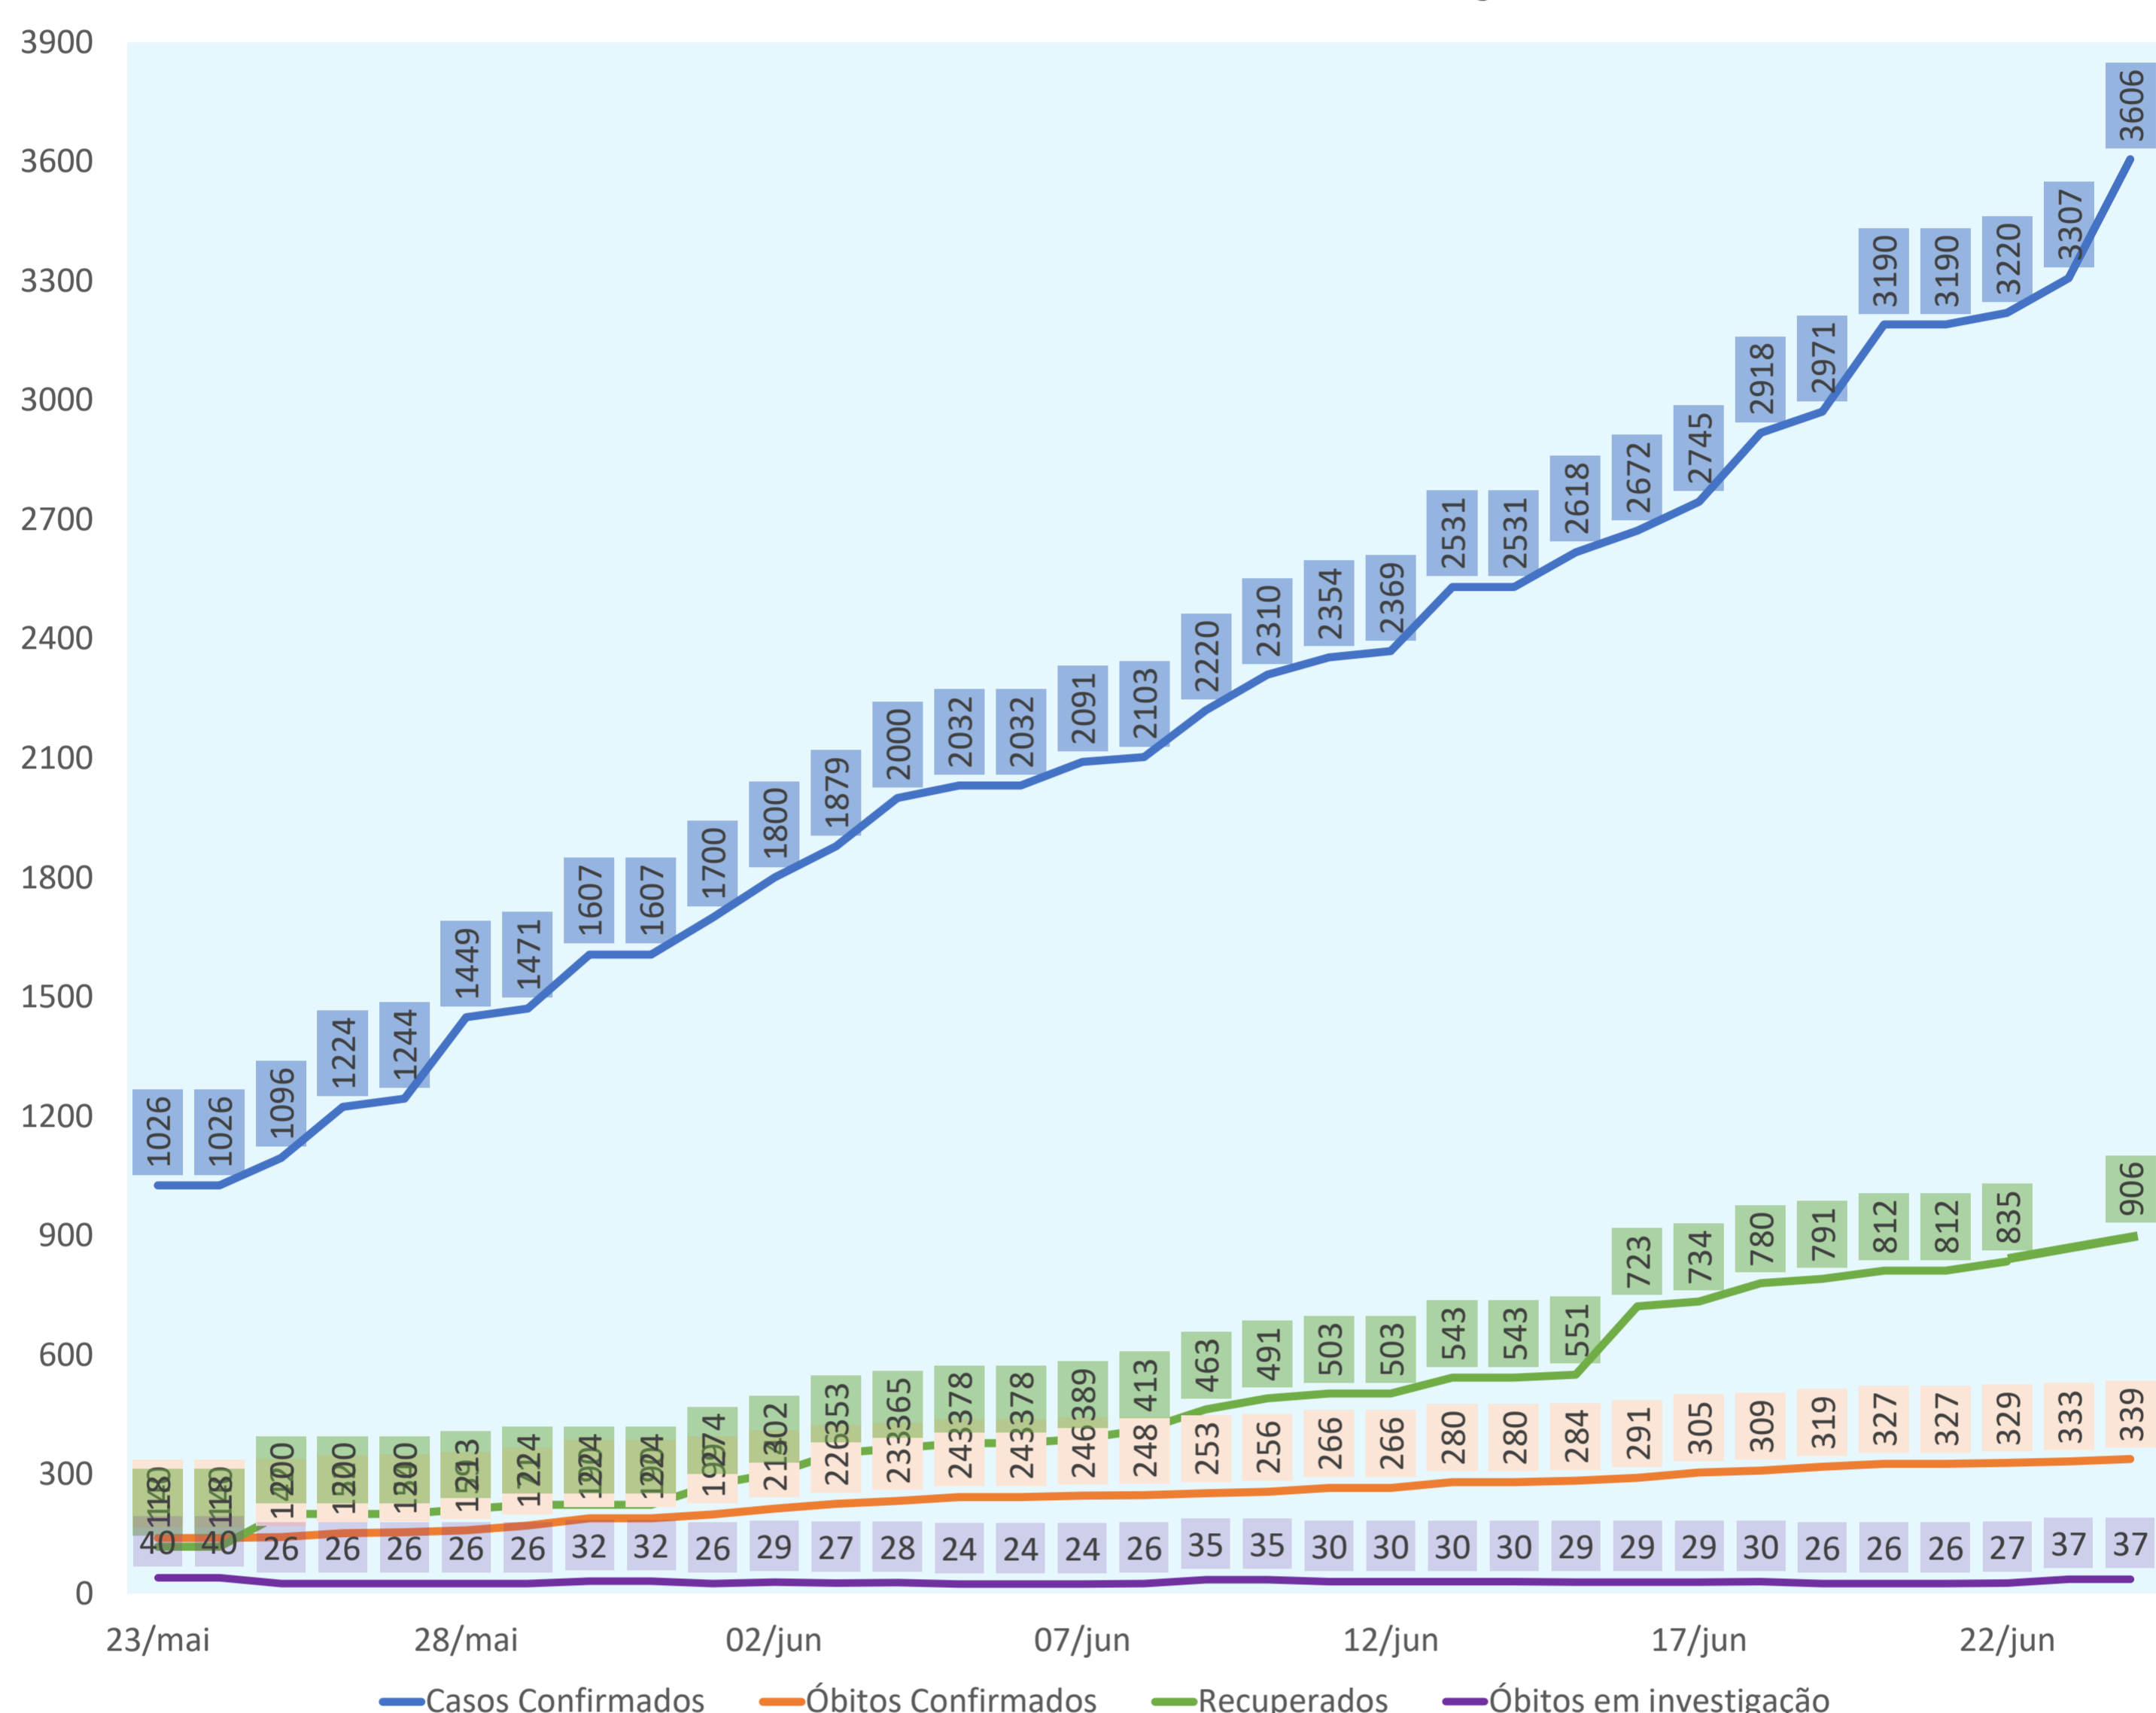

BAIRROS	CASOS	BAIRROS	CASOS	BAIRROS	CASOS	BAIRROS	CASOS
ÁGUA MINERAL	01	ENGENHO DO ROÇADO	06	MARAMBAIA	26	PORTO NOVO	61
ALCÂNTARA	72	ENGENHO PEQUENO	40	MARIA PAULA	30	PORTO VELHO	65
ALMERINDA	07	ESTRELA DO NORTE	21	MIRIAMI	18	RAUL VEIGA	27
AMENDOEIRA	35	FAZENDA DOS MINEIROS	05	MONJOLOS	28	RIO DO OURO	17
ANAIA	06	GALO BRANCO	62	MORRO DO CASTRO	12	ROCHA	89
ANTONINA	33	GRADIM	65	MUNDEL	03	SACRAMENTO	35
APOLO III	04	GUAXINDIBA	24	MUTONDO	82	SALGUEIRO	13
ARSENAL	41	IÊDA	02	MUTUÁ	64	SANTA CATARINA	36
BANDEIRANTES	03	IPÍBA	05	MUTUAGUAÇU	09	SANTA IZABEL	55
BARRAÇÃO	04	ITAOCA	07	MUTUAPIRA	36	SANTA LUZIA	34
BARRO VERMELHO	68	ITAÚNA	105	NEVES	41	SÃO MIGUEL	23
BOA VISTA	74	JARDIM ALCÂNTARA	09	NOVA CIDADE	66	SETE PONTES	09
BOAÇU	87	JARDIM CATARINA	219	NOVA GRÉCIA	01	TENENTE JARDIM	05
BOM RETIRO	17	JARDIM FLUMINENSE	04	NOVO MÉXICO	05	TRIBOBÓ	32
BRASILÂNDIA	42	JARDIM NOVA REPÚBLICA	09	PACHECO	60	TRINDADE	123
CALIFORNIA	07	JOQUEI	32	PARADA 40	15	VARZEA DAS MOÇAS	03
CAMARÃO	13	LAGOINHA	15	PARAÍSO	32	VENDA DA CRUZ	13
CENTRO	63	LARANJAL	41	PATRONATO	05	VILA IARA	01
COELHO	54	LARGO DA IDEIA	05	PITA	54	VILA LAGE	28
COLUBANDÊ	123	LINDO PARQUE	32	PORTÃO DO ROSA	73	VILA TRÊS	08
COVANCA	21	LUIZ CAÇADOR	08	PORTO DA MADAMA	19	VISTA ALEGRE	45
ELIANE	04	MANGUEIRA	12	PORTO DA PEDRA	50	ZÉ GAROTO	23
						ZUMBI	05

OBS.: Há 222 (DUZENTOS E VINTE E DOIS) casos onde os bairros não foram oficialmente divulgados.

CASOS DE COVID 19 EM SÃO GONÇALO - RJ

1. Porto da Pedra	16. Jóquei	31. Vila Três	46. Ipiíba	61. Anaia Grande	77. Zumbi
2. Porto Novo	17. Largo da Ideia	32. Jardim Amendoeira	47. Bom Retiro	62. Guarani	78. Mutuaguaçu
3. Luiz Caçador	18. Covanca	33. Anaia Pequeno	48. Vila Lage	63. Marambaia	79. Salgueiro
4. Cruzeiro do Sul	19. Galo Branco	34. Arsenal	49. Santa Catarina	64. Gebara	80. Fazenda dos Mineiros
5. Boa Vista	20. Pita	35. Lindo Parque	50. Engenho Pequeno	65. Vista Alegre	81. Paraíso
6. Antonina	21. Eliane	36. Barro Vermelho	51. Rocha	66. Zé Garoto	82. Centro
7. Camarão	22. Brasilândia	37. Neves	52. Mutuapira	67. Coelho	83. Boaçu
8. Venda da Cruz	23. Rosane	38. Barracão	53. Trindade	68. Jardim Alcântara	84. Vila Yara
9. Morro do Castro	24. São Miguel	39. Rio do Ouro	54. Mutondo	69. Laranjal	85. Patronato
10. Parada Quarenta	25. Mutuá	40. Colubandê	55. Raul Veiga	70. Monjolos	86. Novo México
11. Maria Paula	26. Estrela do Norte	41. Porto da Madama	56. Almerinda	71. Itaúna	87. Miriambi
12. Pêrzea das Mocaras	27. Jardim Catarina	42. Tenente Jardim	57. Guaxindiba	72. Recanto das Acácias	88. Amendoeira
13. Varzea das Mocas	28. Nova Cidade	43. Sacramento	58. Palmeiras	73. Mangueira	89. Santa Izabel
14. Engenho do Roçado	29. Porto do Rosa	44. Santa Luzia	59. Vila Candoza	74. Arrastão	90. Tiradentes
15. Jardim Nova República	30. Itaoca	45. Lagoinha	60. Pacheco	75. Tribobó	91. Porto Velho
				76. Leda	92. Gradim

Informações retiradas dos canais oficiais da Prefeitura do Município de São Gonçalo, Governo do Estado do Rio de Janeiro e Ministério da Saúde.