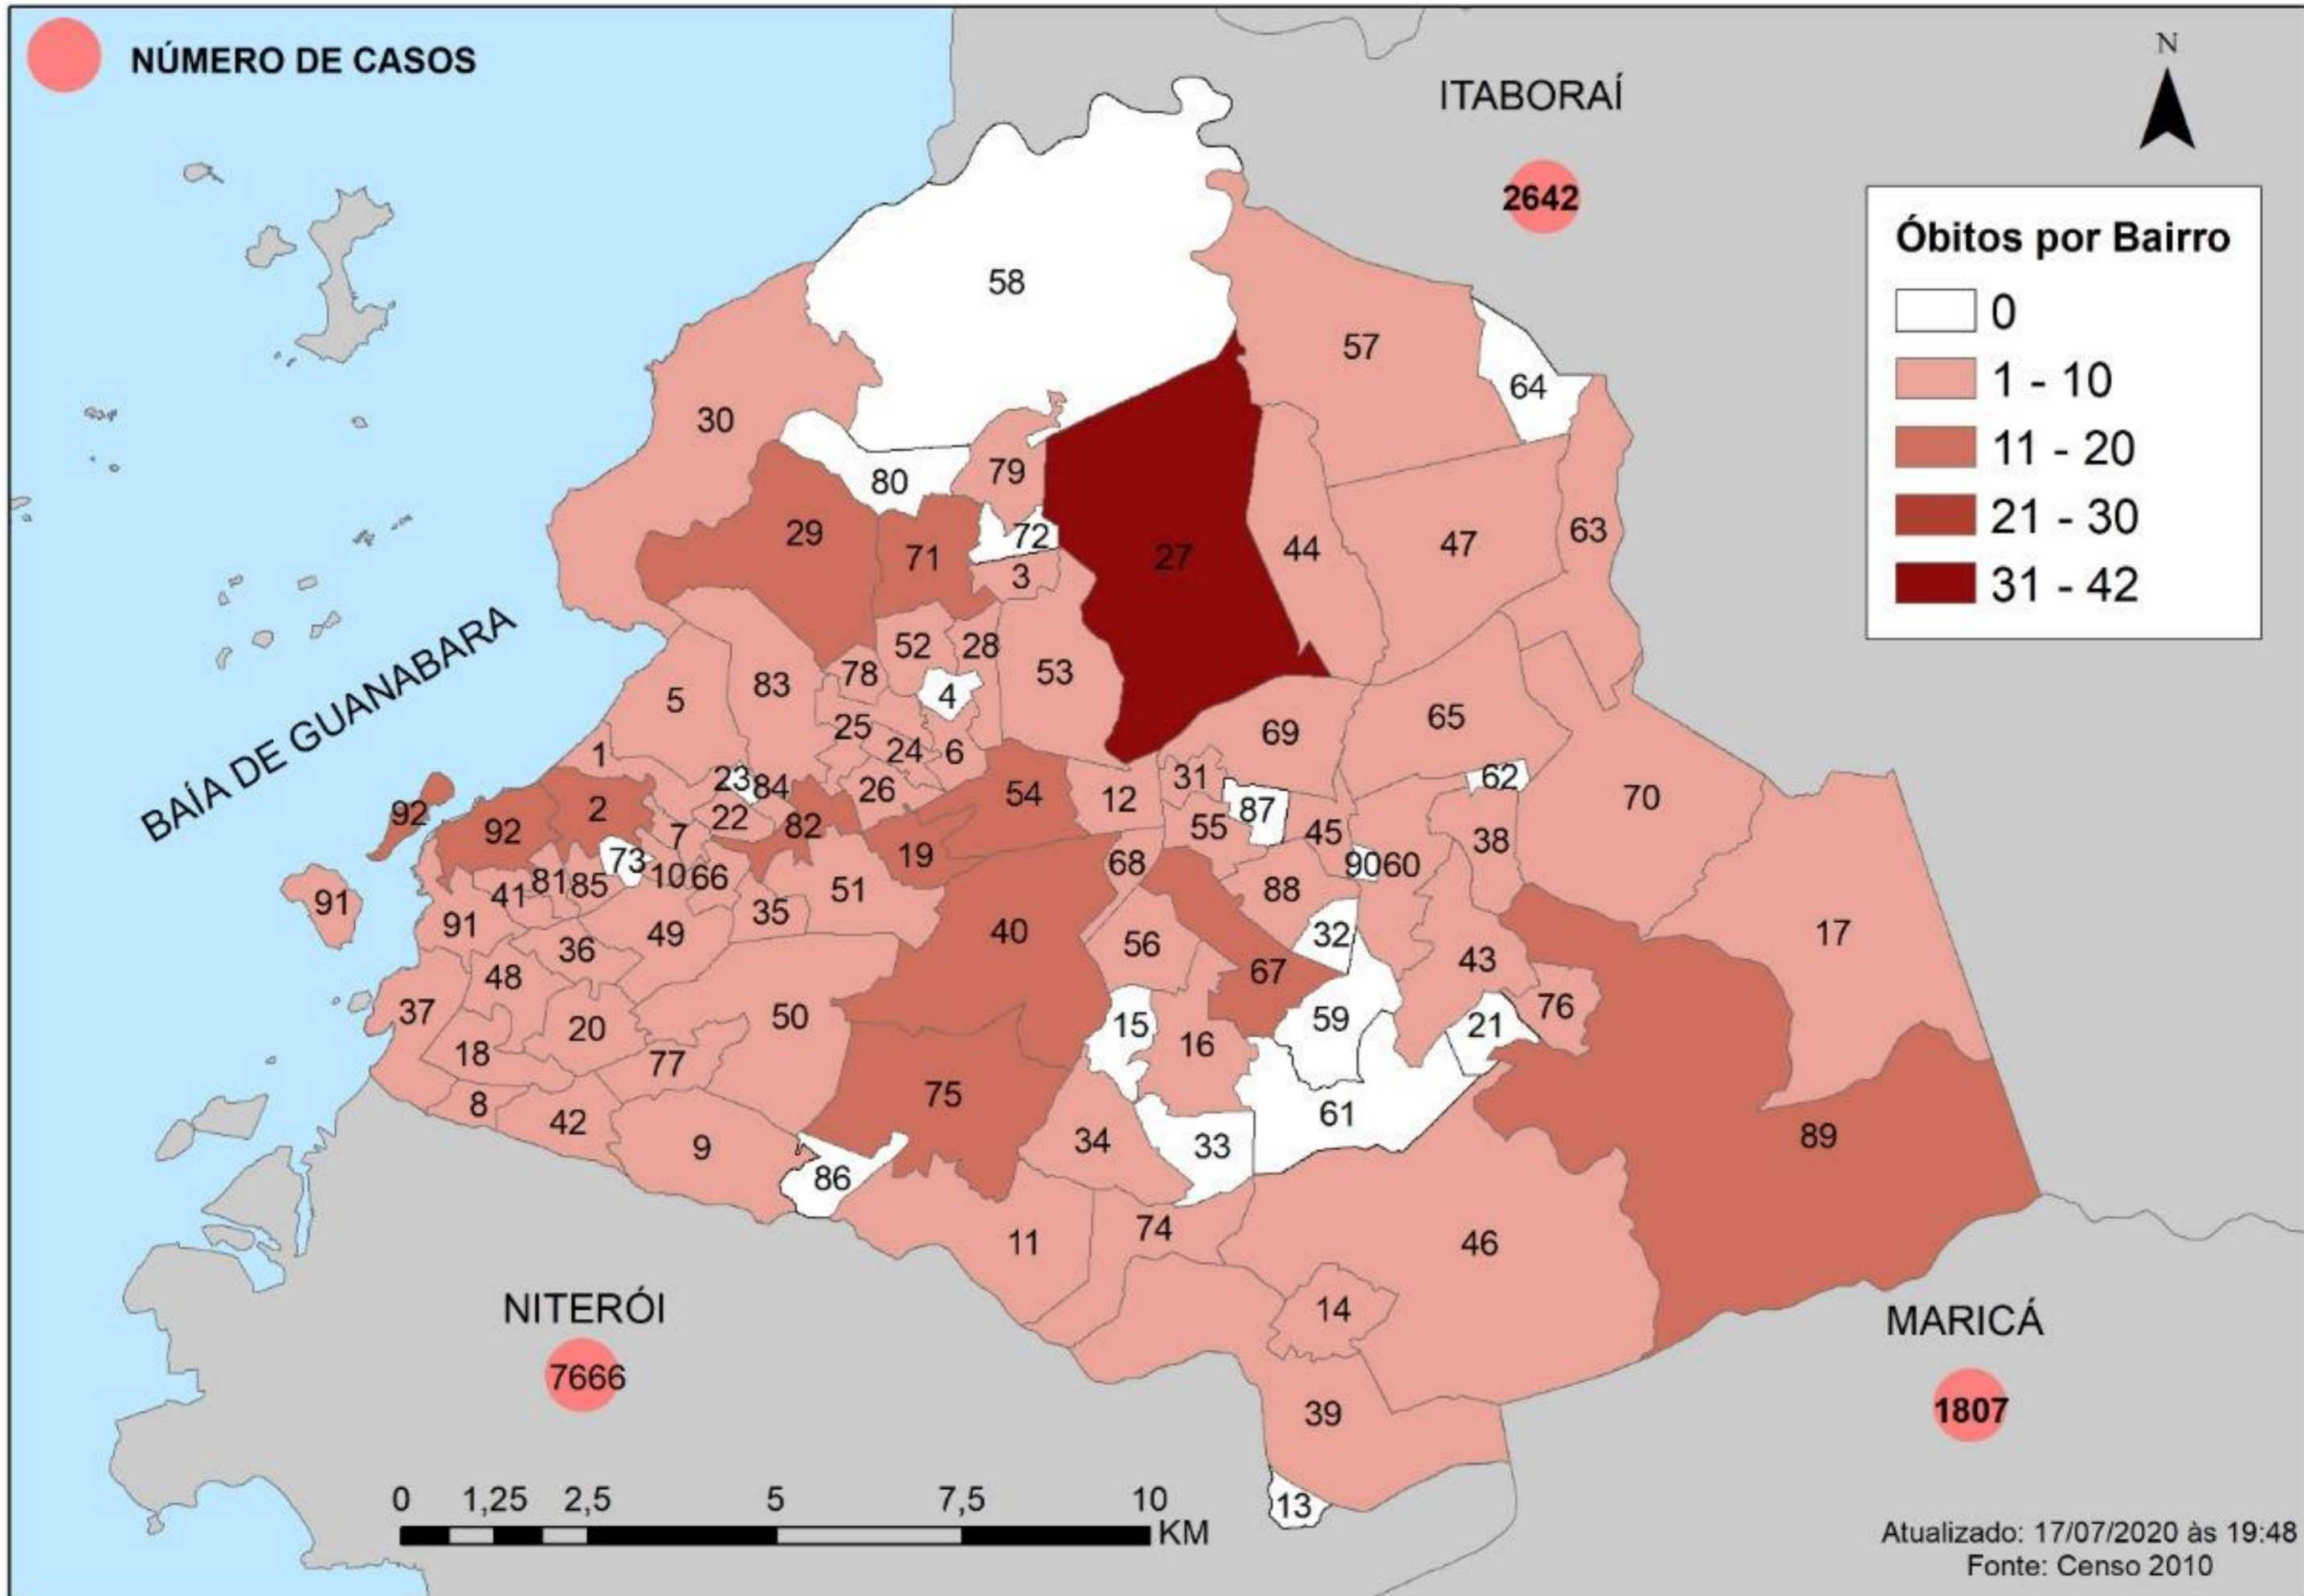

BAIRROS	CASOS	BAIRROS	CASOS	BAIRROS	CASOS	BAIRROS	CASOS
ÁGUA MINERAL	2	ENGENHO PEQUENO	74	MIRIAMBI	26	RAUL VEIGA	45
ALCÂNTARA	123	ESTRELA DO NORTE	36	MONJOLOS	57	RIO DO OURO	43
ALMERINDA	19	FAZENDA DOS MINEIROS	9	MORRO DO CASTRO	16	ROCHA	149
AMENDOEIRA	63	GALO BRANCO	113	MUNDEL	3	ROSANE	1
ANAIA	9	GRADIM	109	MUTONDO	163	SACRAMENTO	56
ANTONINA	54	GUAXINDIBA	41	MUTUÁ	116	SALGUEIRO	22
APOLO III	12	IÊDA	3	MUTUAGUAÇU	21	SANTA CATARINA	65
ARSENAL	74	IPÍIBA	7	MUTUPIRA	59	SANTA IZABEL	98
BANDEIRANTES	4	ITAOCA	12	NEVES	64	SANTA LUZIA	65
BARRAÇÃO	8	ITAÚNA	183	NOVA CIDADE	115	SÃO MIGUEL	42
BARRO VERMELHO	104	JARDIM ALCÂNTARA	11	NOVA GRÉCIA	1	SETE PONTES	12
BOA VISTA	125	JARDIM CATARINA	1012	NOVO MÉXICO	7	TENENTE JARDIM	10
BOAÇU	146	JARDIM FLUMINENSE	4	PACHECO	102	TRIBOBÓ	62
BOM RETIRO	30	JARDIM NOVA REPÚBLICA	13	PALMEIRAS	4	TRINDADE	182
BRASILÂNDIA	68	JOQUEI	69	PARADA 40	25	VARZEA DAS MOÇAS	5
CALIFORNIA	10	LAGOINHA	28	PARAÍSO	49	VENDA DA CRUZ	27
CAMARÃO	22	LARANJAL	79	PATRONATO	12	VILA IARA	5
CENTRO	106	LARGO DA IDEIA	5	PITA	78	VILA LAGE	42
COELHO	81	LINDO PARQUE	56	PORTÃO DO ROSA	117	VILA TRÊS	12
COLUBANDÊ	229	LUIZ CAÇADOR	11	PORTO DA MADAMA	26	VISTA ALEGRE	87
COVANCA	30	MANGUEIRA	18	PORTO DA PEDRA	77	ZÉ GAROTO	53
ELIANE	9	MARAMBAIA	43	PORTO NOVO	94	ZUMBI	9
ENGENHO DO ROÇADO	6	MARIA PAULA	58	PORTO VELHO	99	OUTROS	393

OBS.: Há 393 (TREZENTOS E NOVENTA E TRÊS) casos onde os bairros não foram oficialmente divulgados.

1. Porto da Pedra	16. Jóquei	31. Vila Três	46. Ipiíba	61. Anaia Grande	77. Zumbi
2. Porto Novo	17. Largo da Ideia	32. Jardim Amendoeira	47. Bom Retiro	62. Guarani	78. Mutuaguaçu
3. Luiz Caçador	18. Covanca	33. Anaia Pequeno	48. Vila Lage	63. Marambaia	79. Salgueiro
4. Cruzeiro do Sul	19. Galo Branco	34. Arsenal	49. Santa Catarina	64. Gebara	80. Fazenda dos Mineiros
5. Boa Vista	20. Pita	35. Lindo Parque	50. Jardim Pequeno	65. Vista Alegre	81. Paraíso
6. Antonina	21. Eliane	36. Barro Vermelho	51. Rocha	66. Zé Garoto	82. Centro
7. Camarão	22. Brasilândia	37. Neves	52. Mutuapira	67. Coelho	83. Boaçu
8. Venda da Cruz	23. Rosane	38. Barração	53. Trindade	68. Jardim Alcântara	84. Vila Yara
9. Morro do Castro	24. São Miguel	39. Rio do Ouro	54. Mutondo	69. Laranjal	85. Patronato
10. Parada Quarenta	25. Mutuá	40. Colubandê	55. Raul Veiga	70. Monjolos	86. Novo México
11. Maria Paula	26. Estrela do Norte	41. Porto da Madama	56. Almerinda	71. Itaúna	87. Miriambi
12. Pedro de Alcântara	27. Jardim Catarina	42. Tenente Jardim	57. Guaxindiba	72. Recanto das Acácias	88. Amendoeira
13. Varzea das Mocas	28. Nova Cidade	43. Sacramento	58. Palmeiras	73. Mangueira	89. Santa Izabel
14. Engenho do Roçado	29. Porto do Rosa	44. Santa Luzia	59. Vila Candoza	74. Arrastão	90. Tiradentes
15. Jardim Nova República	30. Itaoaca	45. Lagoinha	60. Pacheco	75. Tribobó	91. Porto Velho
				76. Leda	92. Gradim