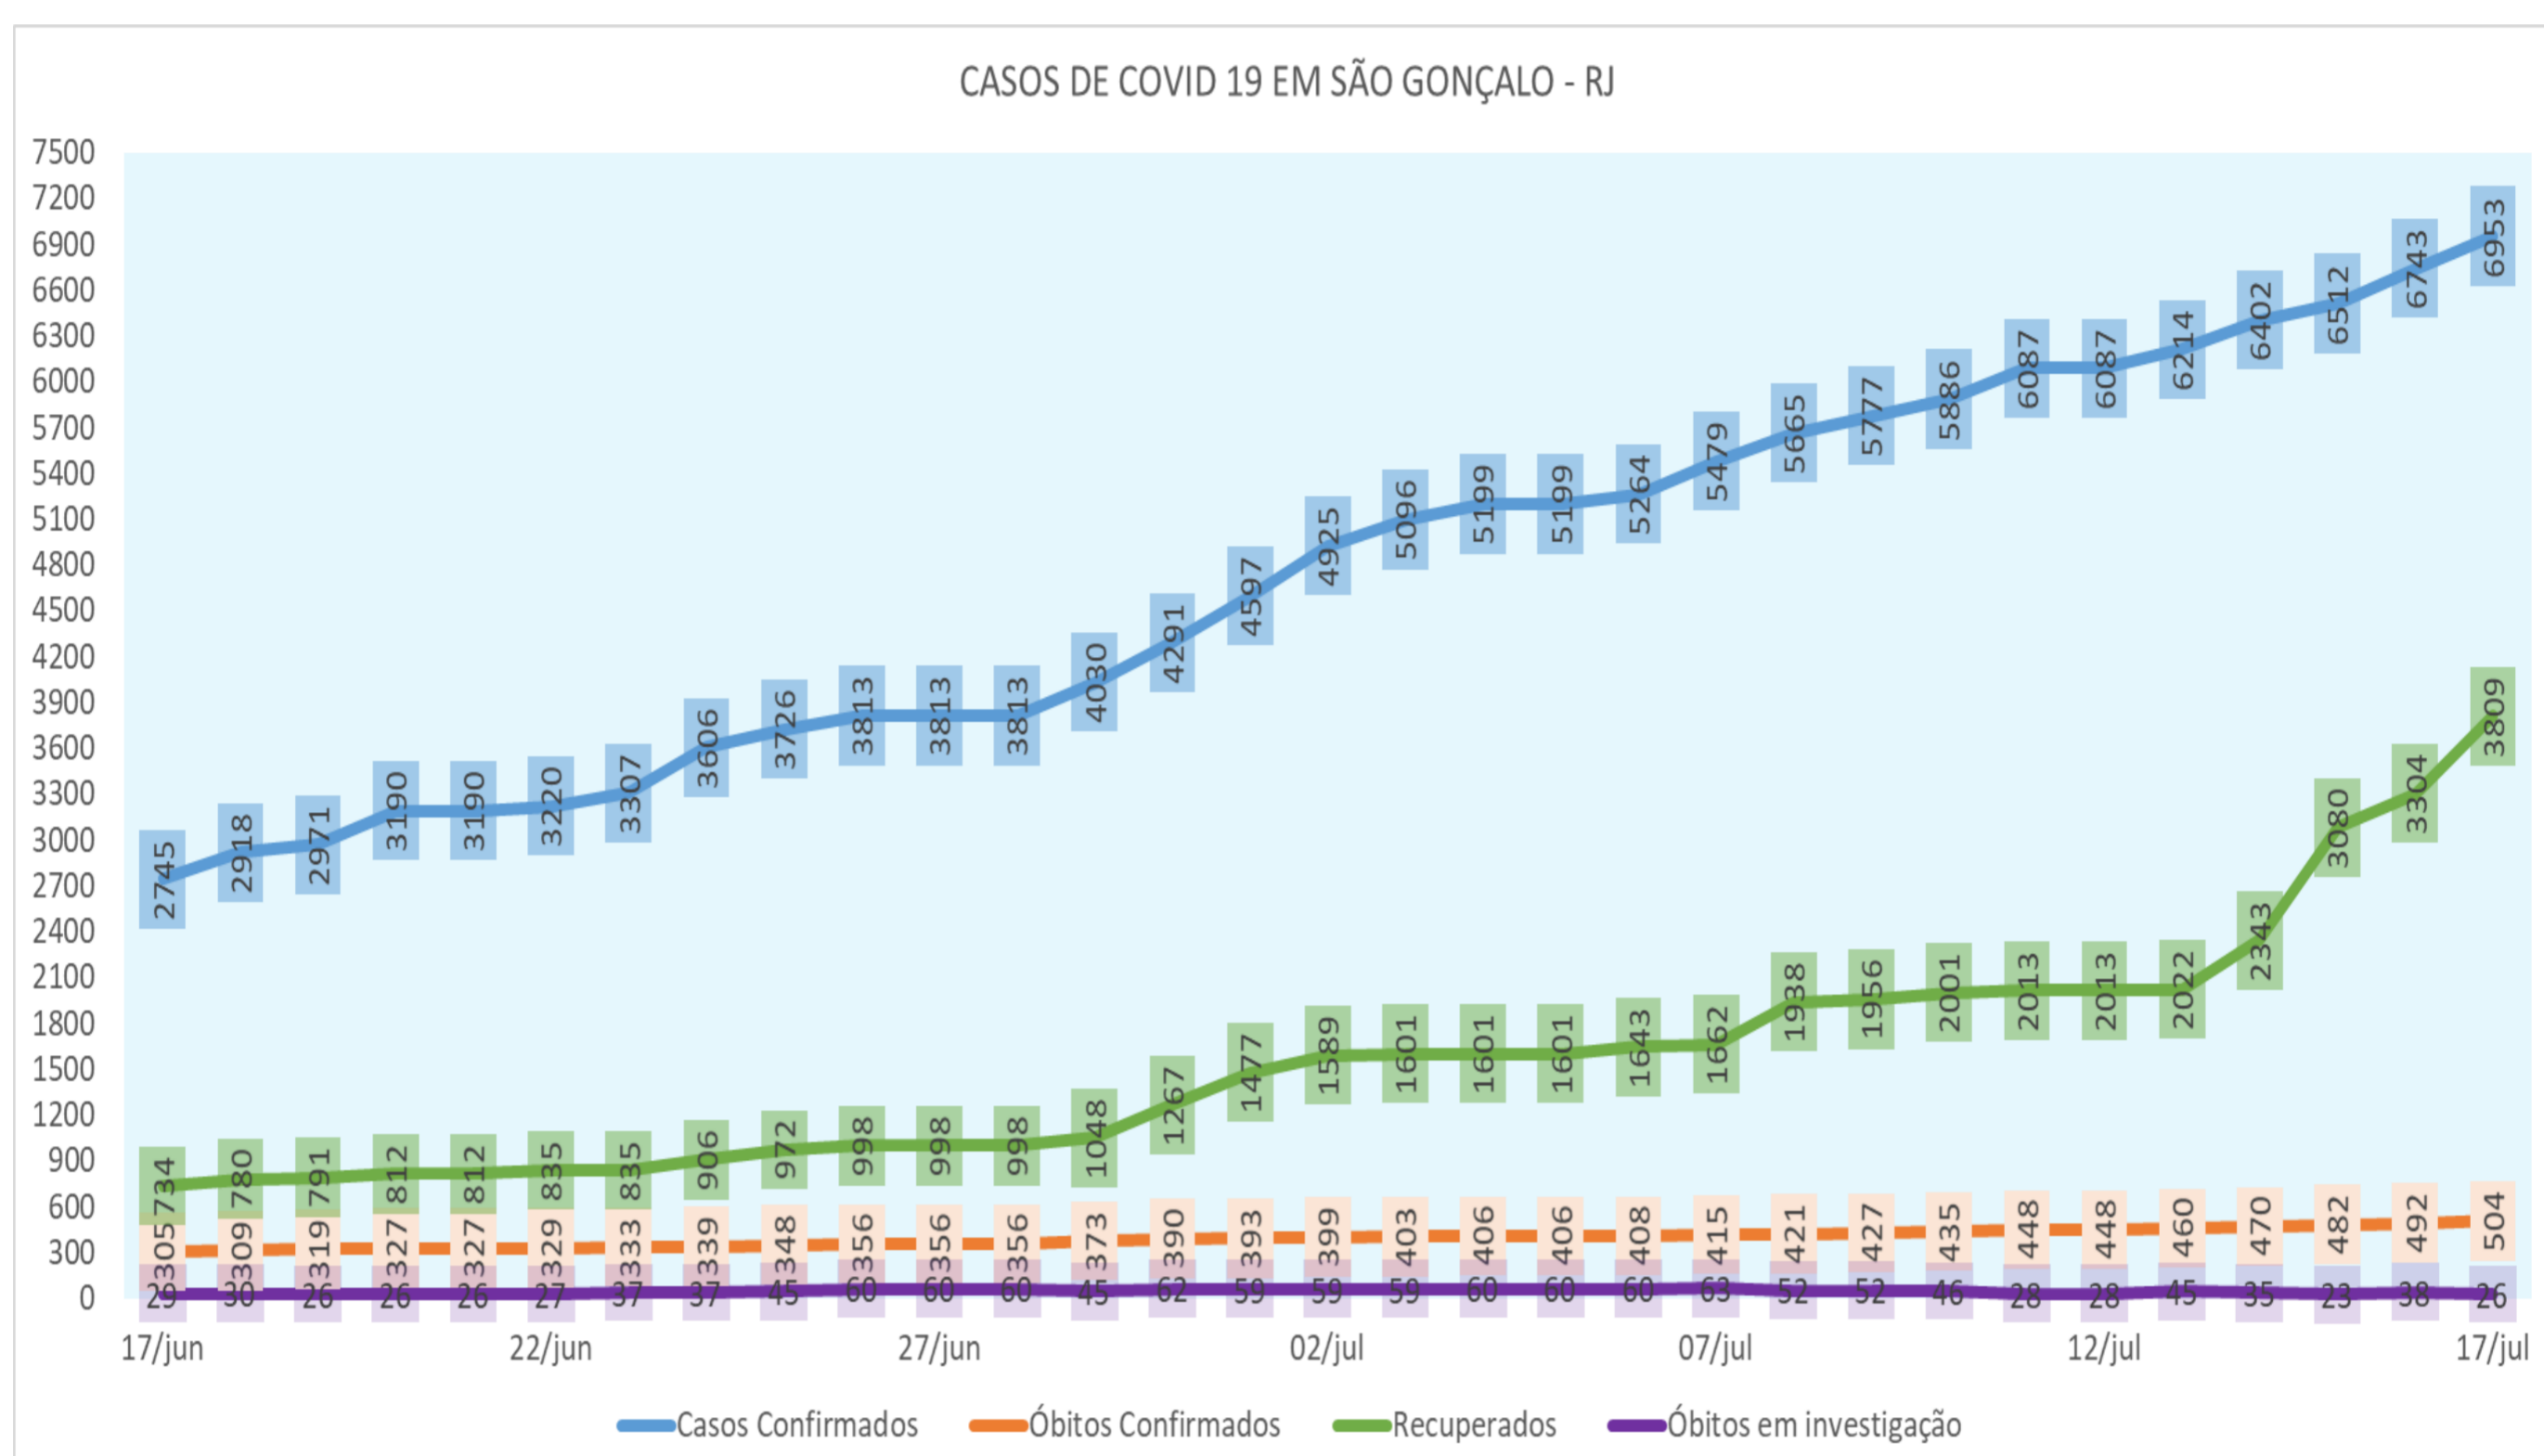

BAIRROS	CASOS	BAIRROS	CASOS	BAIRROS	CASOS	BAIRROS	CASOS
ÁGUA MINERAL	2	ENGENHO PEQUENO	74	MIRIAMBI	26	RAUL VEIGA	45
ALCÂNTARA	123	ESTRELA DO NORTE	36	MONJOLOS	57	RIO DO OURO	43
ALMERINDA	19	FAZENDA DOS MINEIROS	9	MORRO DO CASTRO	16	ROCHA	149
AMENDOEIRA	63	GALO BRANCO	113	MUNDEL	3	ROSANE	1
ANAIA	9	GRADIM	109	MUTONDO	163	SACRAMENTO	56
ANTONINA	54	GUAXINDIBA	41	MUTUÁ	116	SALGUEIRO	22
APOLO III	12	IÊDA	3	MUTUAGUAÇU	21	SANTA CATARINA	65
ARSENAL	74	IPÍIBA	7	MUTUPIRA	59	SANTA IZABEL	98
BANDEIRANTES	4	ITAOCA	12	NEVES	64	SANTA LUZIA	65
BARRAÇÃO	8	ITAÚNA	183	NOVA CIDADE	115	SÃO MIGUEL	42
BARRO VERMELHO	104	JARDIM ALCÂNTARA	11	NOVA GRÉCIA	1	SETE PONTES	12
BOA VISTA	125	JARDIM CATARINA	1012	NOVO MÉXICO	7	TENENTE JARDIM	10
BOAÇU	146	JARDIM FLUMINENSE	4	PACHECO	102	TRIBOBÓ	62
BOM RETIRO	30	JARDIM NOVA REPÚBLICA	13	PALMEIRAS	4	TRINDADE	182
BRASILÂNDIA	68	JOQUEI	69	PARADA 40	25	VARZEA DAS MOÇAS	5
CALIFORNIA	10	LAGOINHA	28	PARAÍSO	49	VENDA DA CRUZ	27
CAMARÃO	22	LARANJAL	79	PATRONATO	12	VILA IARA	5
CENTRO	106	LARGO DA IDEIA	5	PITA	78	VILA LAGE	42
COELHO	81	LINDO PARQUE	56	PORTÃO DO ROSA	117	VILA TRÊS	12
COLUBANDÊ	229	LUIZ CAÇADOR	11	PORTO DA MADAMA	26	VISTA ALEGRE	87
COVANCA	30	MANGUEIRA	18	PORTO DA PEDRA	77	ZÉ GAROTO	53
ELIANE	9	MARAMBAIA	43	PORTO NOVO	94	ZUMBI	9
ENGENHO DO ROÇADO	6	MARIA PAULA	58	PORTO VELHO	99	OUTROS	393

OBS.: Há 393 (TREZENTOS E NOVENTA E TRÊS) casos onde os bairros não foram oficialmente divulgados.

1. Porto da Pedra	16. Jóquei	31. Vila Três	46. Ipiíba	61. Anaia Grande	77. Zumbi
2. Porto Novo	17. Largo da Ideia	32. Jardim Amendoeira	47. Bom Retiro	62. Guarani	78. Mutuaguaçu
3. Luiz Caçador	18. Covanca	33. Anaia Pequeno	48. Vila Lage	63. Marambaia	79. Salgueiro
4. Cruzeiro do Sul	19. Galo Branco	34. Arsenal	49. Santa Catarina	64. Gebara	80. Fazenda dos Mineiros
5. Boa Vista	20. Pita	35. Lindo Parque	50. Jardim Pequeno	65. Vista Alegre	81. Paraíso
6. Antonina	21. Eliane	36. Barro Vermelho	51. Rocha	66. Zé Garoto	82. Centro
7. Camarão	22. Brasilândia	37. Neves	52. Mutuapira	67. Coelho	83. Boaçu
8. Venda da Cruz	23. Rosane	38. Barração	53. Trindade	68. Jardim Alcântara	84. Vila Yara
9. Morro do Castro	24. São Miguel	39. Rio do Ouro	54. Mutondo	69. Laranjal	85. Patronato
10. Parada Quarenta	25. Mutuá	40. Colubandê	55. Raul Veiga	70. Monjolos	86. Novo México
11. Maria Paula	26. Estrela do Norte	41. Porto da Madama	56. Almerinda	71. Itaúna	87. Miriambi
12. Pedro de Alcântara	27. Jardim Catarina	42. Tenente Jardim	57. Guaxindiba	72. Recanto das Acácias	88. Amendoeira
13. Varzea das Mocas	28. Nova Cidade	43. Sacramento	58. Palmeiras	73. Mangueira	89. Santa Izabel
14. Engenho do Roçado	29. Porto do Rosa	44. Santa Luzia	59. Vila Candoza	74. Arrastão	90. Tiradentes
15. Jardim Nova República	30. Itaoaca	45. Lagoinha	60. Pacheco	75. Tribobó	91. Porto Velho
				76. Leda	92. Gradim