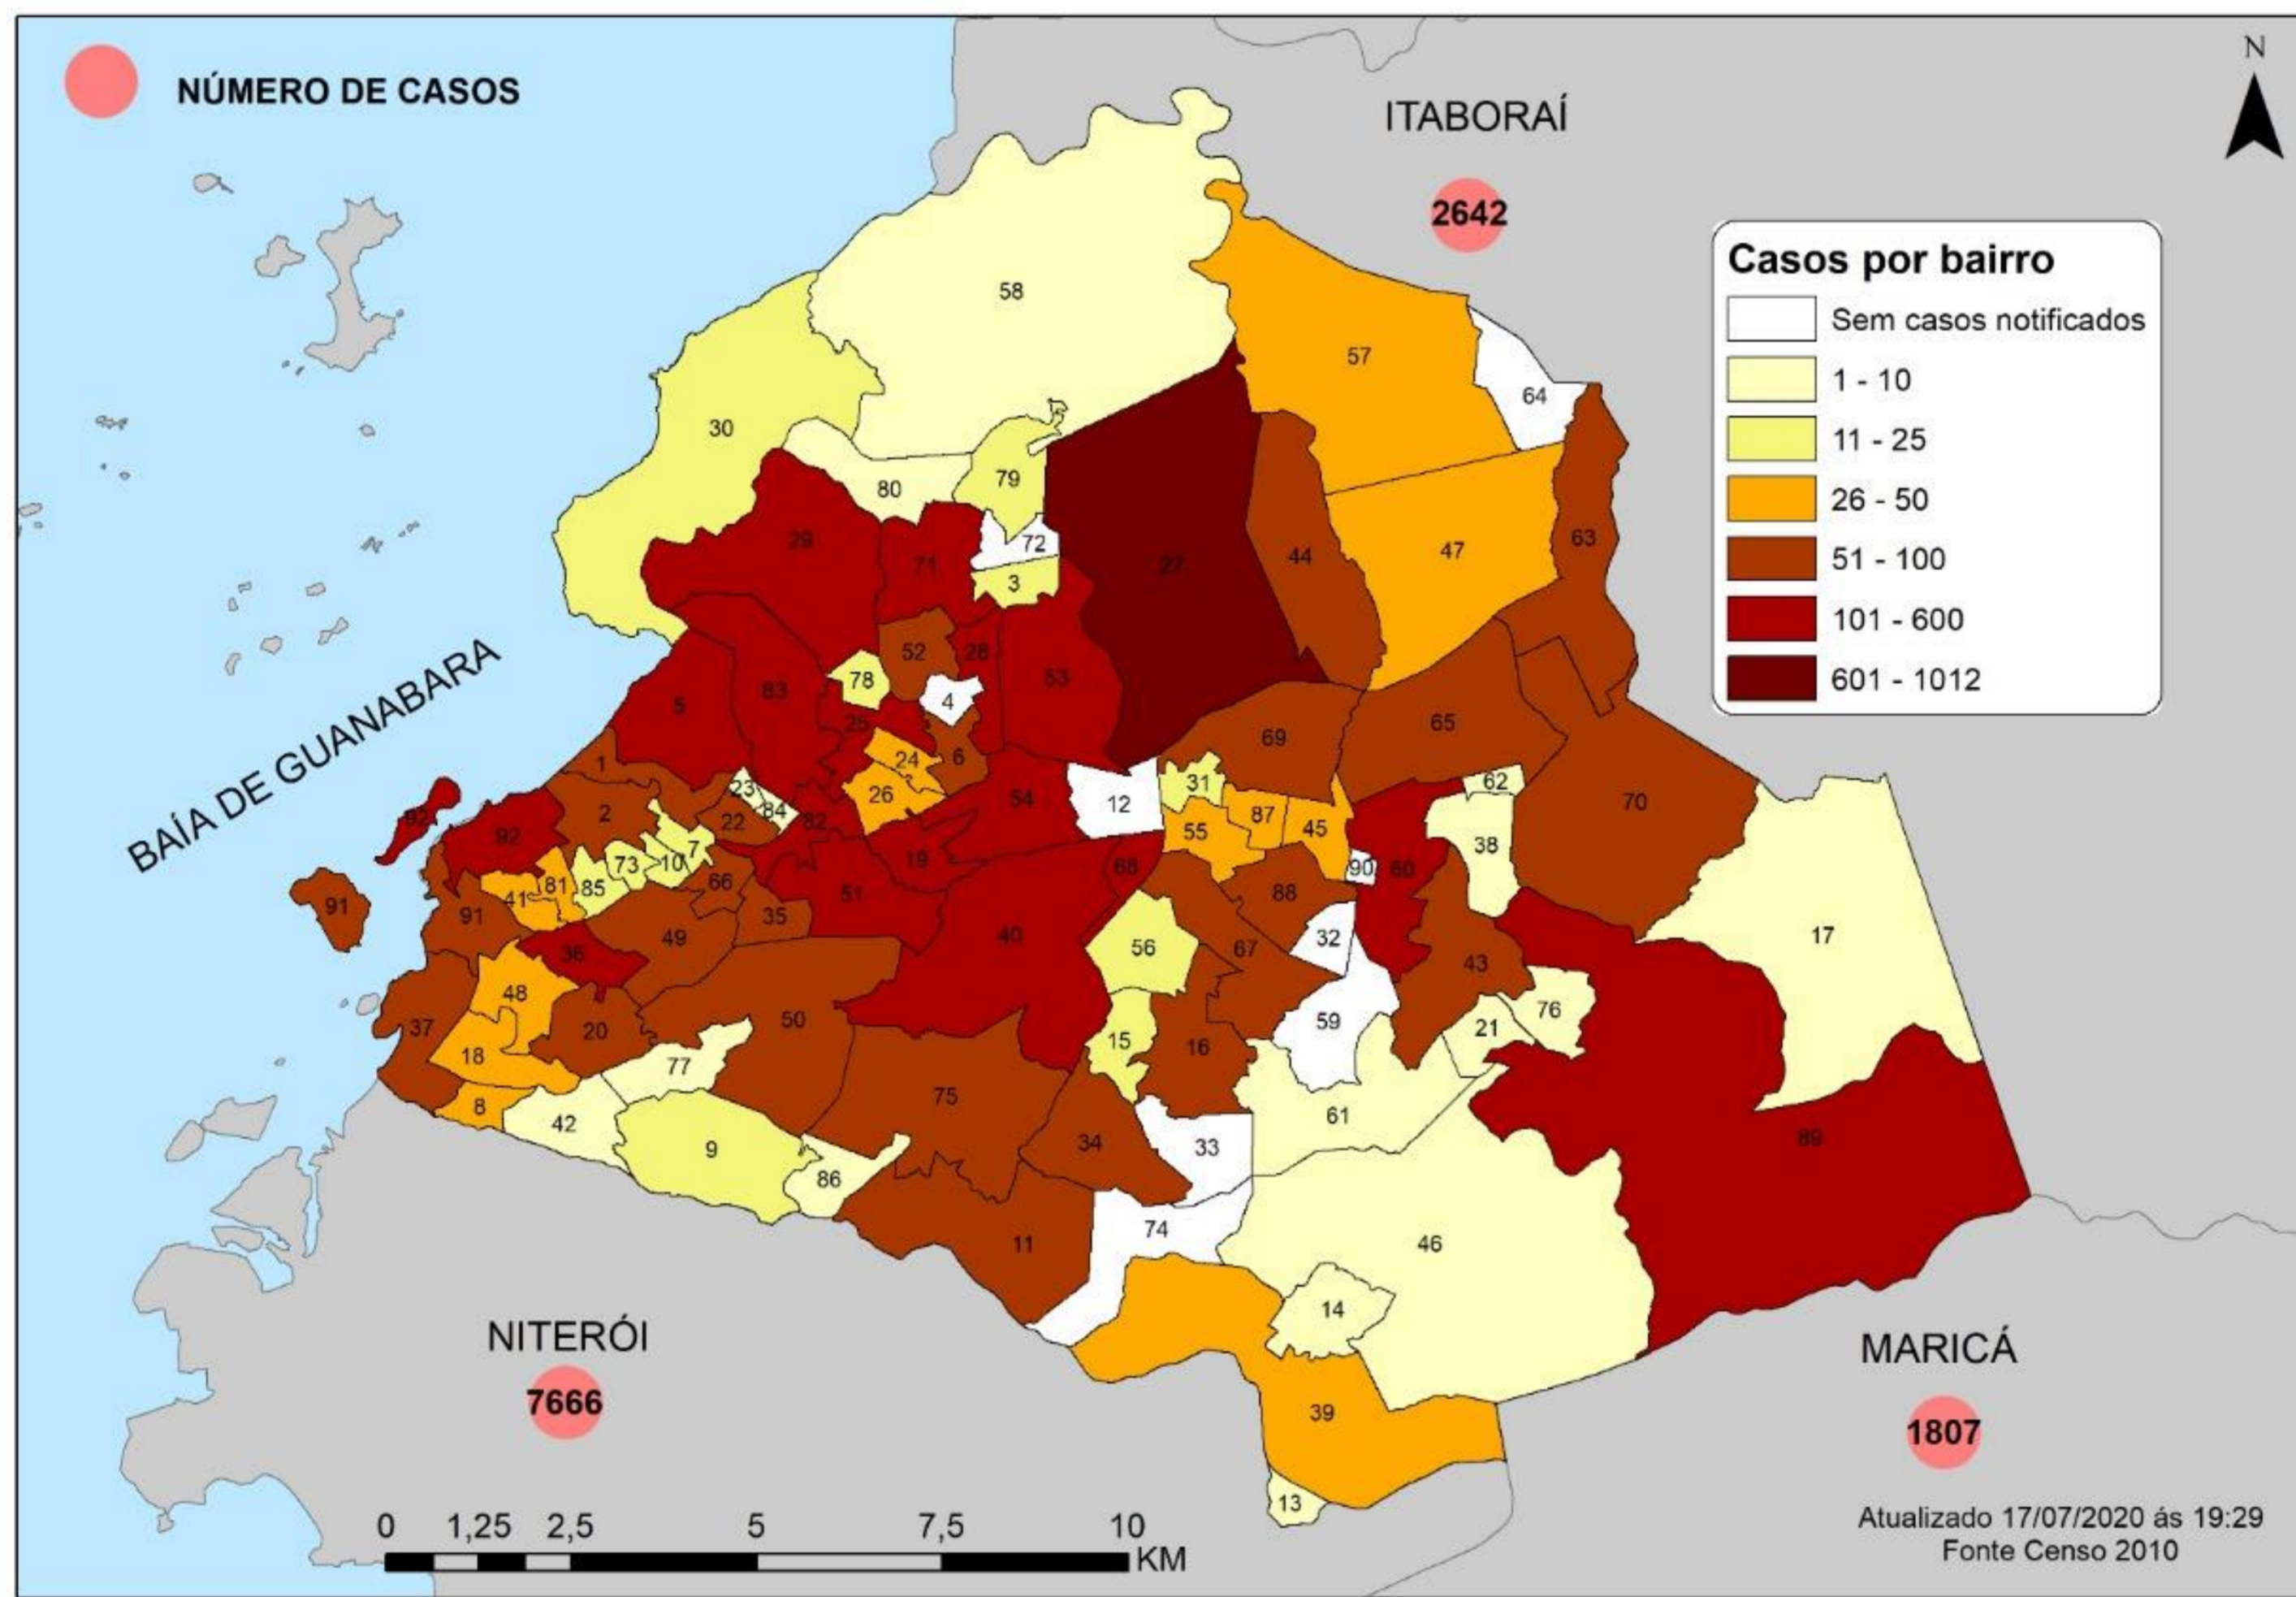

BAIRROS	CASOS	BAIRROS	CASOS	BAIRROS	CASOS	BAIRROS	CASOS
ÁGUA MINERAL	2	ENGENHO PEQUENO	74	MIRIAMBI	26	RAUL VEIGA	45
ALCÂNTARA	123	ESTRELA DO NORTE	36	MONJOLOS	57	RIO DO OURO	43
ALMERINDA	19	FAZENDA DOS MINEIROS	9	MORRO DO CASTRO	16	ROCHA	149
AMENDOEIRA	63	GALO BRANCO	113	MUNDEL	3	ROSANE	1
ANAIA	9	GRADIM	109	MUTONDO	163	SACRAMENTO	56
ANTONINA	54	GUAXINDIBA	41	MUTUÁ	116	SALGUEIRO	22
APOLO III	12	IÊDA	3	MUTUAGUAÇU	21	SANTA CATARINA	65
ARSENAL	74	IPÍIBA	7	MUTUPIRA	59	SANTA IZABEL	98
BANDEIRANTES	4	ITAOCA	12	NEVES	64	SANTA LUZIA	65
BARRAÇÃO	8	ITAÚNA	183	NOVA CIDADE	115	SÃO MIGUEL	42
BARRO VERMELHO	104	JARDIM ALCÂNTARA	11	NOVA GRÉCIA	1	SETE PONTES	12
BOA VISTA	125	JARDIM CATARINA	1012	NOVO MÉXICO	7	TENENTE JARDIM	10
BOAÇU	146	JARDIM FLUMINENSE	4	PACHECO	102	TRIBOBÓ	62
BOM RETIRO	30	JARDIM NOVA REPÚBLICA	13	PALMEIRAS	4	TRINDADE	182
BRASILÂNDIA	68	JOQUEI	69	PARADA 40	25	VARZEA DAS MOÇAS	5
CALIFORNIA	10	LAGOINHA	28	PARAÍSO	49	VENDA DA CRUZ	27
CAMARÃO	22	LARANJAL	79	PATRONATO	12	VILA IARA	5
CENTRO	106	LARGO DA IDEIA	5	PITA	78	VILA LAGE	42
COELHO	81	LINDO PARQUE	56	PORTÃO DO ROSA	117	VILA TRÊS	12
COLUBANDÊ	229	LUIZ CAÇADOR	11	PORTO DA MADAMA	26	VISTA ALEGRE	87
COVANCA	30	MANGUEIRA	18	PORTO DA PEDRA	77	ZÉ GAROTO	53
ELIANE	9	MARAMBAIA	43	PORTO NOVO	94	ZUMBI	9
ENGENHO DO ROÇADO	6	MARIA PAULA	58	PORTO VELHO	99	OUTROS	393

OBS.: Há 393 (TREZENTOS E NOVENTA E TRÊS) casos onde os bairros não foram oficialmente divulgados.

1. Porto da Pedra	16. Jóquei	31. Vila Três	46. Ipiíba	61. Anaia Grande	77. Zumbi
2. Porto Novo	17. Largo da Ideia	32. Jardim Amendoeira	47. Bom Retiro	62. Guarani	78. Mutuaguaçu
3. Luiz Caçador	18. Covanca	33. Anaia Pequeno	48. Vila Lage	63. Marambaia	79. Salgueiro
4. Cruzeiro do Sul	19. Galo Branco	34. Arsenal	49. Santa Catarina	64. Gebara	80. Fazenda dos Mineiros
5. Boa Vista	20. Pita	35. Lindo Parque	50. Jardim Pequeno	65. Vista Alegre	81. Paraíso
6. Antonina	21. Eliane	36. Barro Vermelho	51. Rocha	66. Zé Garoto	82. Centro
7. Camarão	22. Brasilândia	37. Neves	52. Mutuapira	67. Coelho	83. Boaçu
8. Venda da Cruz	23. Rosane	38. Barração	53. Trindade	68. Jardim Alcântara	84. Vila Yara
9. Morro do Castro	24. São Miguel	39. Rio do Ouro	54. Mutondo	69. Laranjal	85. Patronato
10. Parada Quarenta	25. Mutuá	40. Colubandê	55. Raul Veiga	70. Monjolos	86. Novo México
11. Maria Paula	26. Estrela do Norte	41. Porto da Madama	56. Almerinda	71. Itaúna	87. Miriambi
12. Pedro de Alcântara	27. Jardim Catarina	42. Tenente Jardim	57. Guaxindiba	72. Recanto das Acácias	88. Amendoeira
13. Varzea das Mocas	28. Nova Cidade	43. Sacramento	58. Palmeiras	73. Mangueira	89. Santa Izabel
14. Engenho do Roçado	29. Porto do Rosa	44. Santa Luzia	59. Vila Candoza	74. Arrastão	90. Tiradentes
15. Jardim Nova República	30. Itaoaca	45. Lagoinha	60. Pacheco	75. Tribobó	91. Porto Velho
				76. Leda	92. Gradim