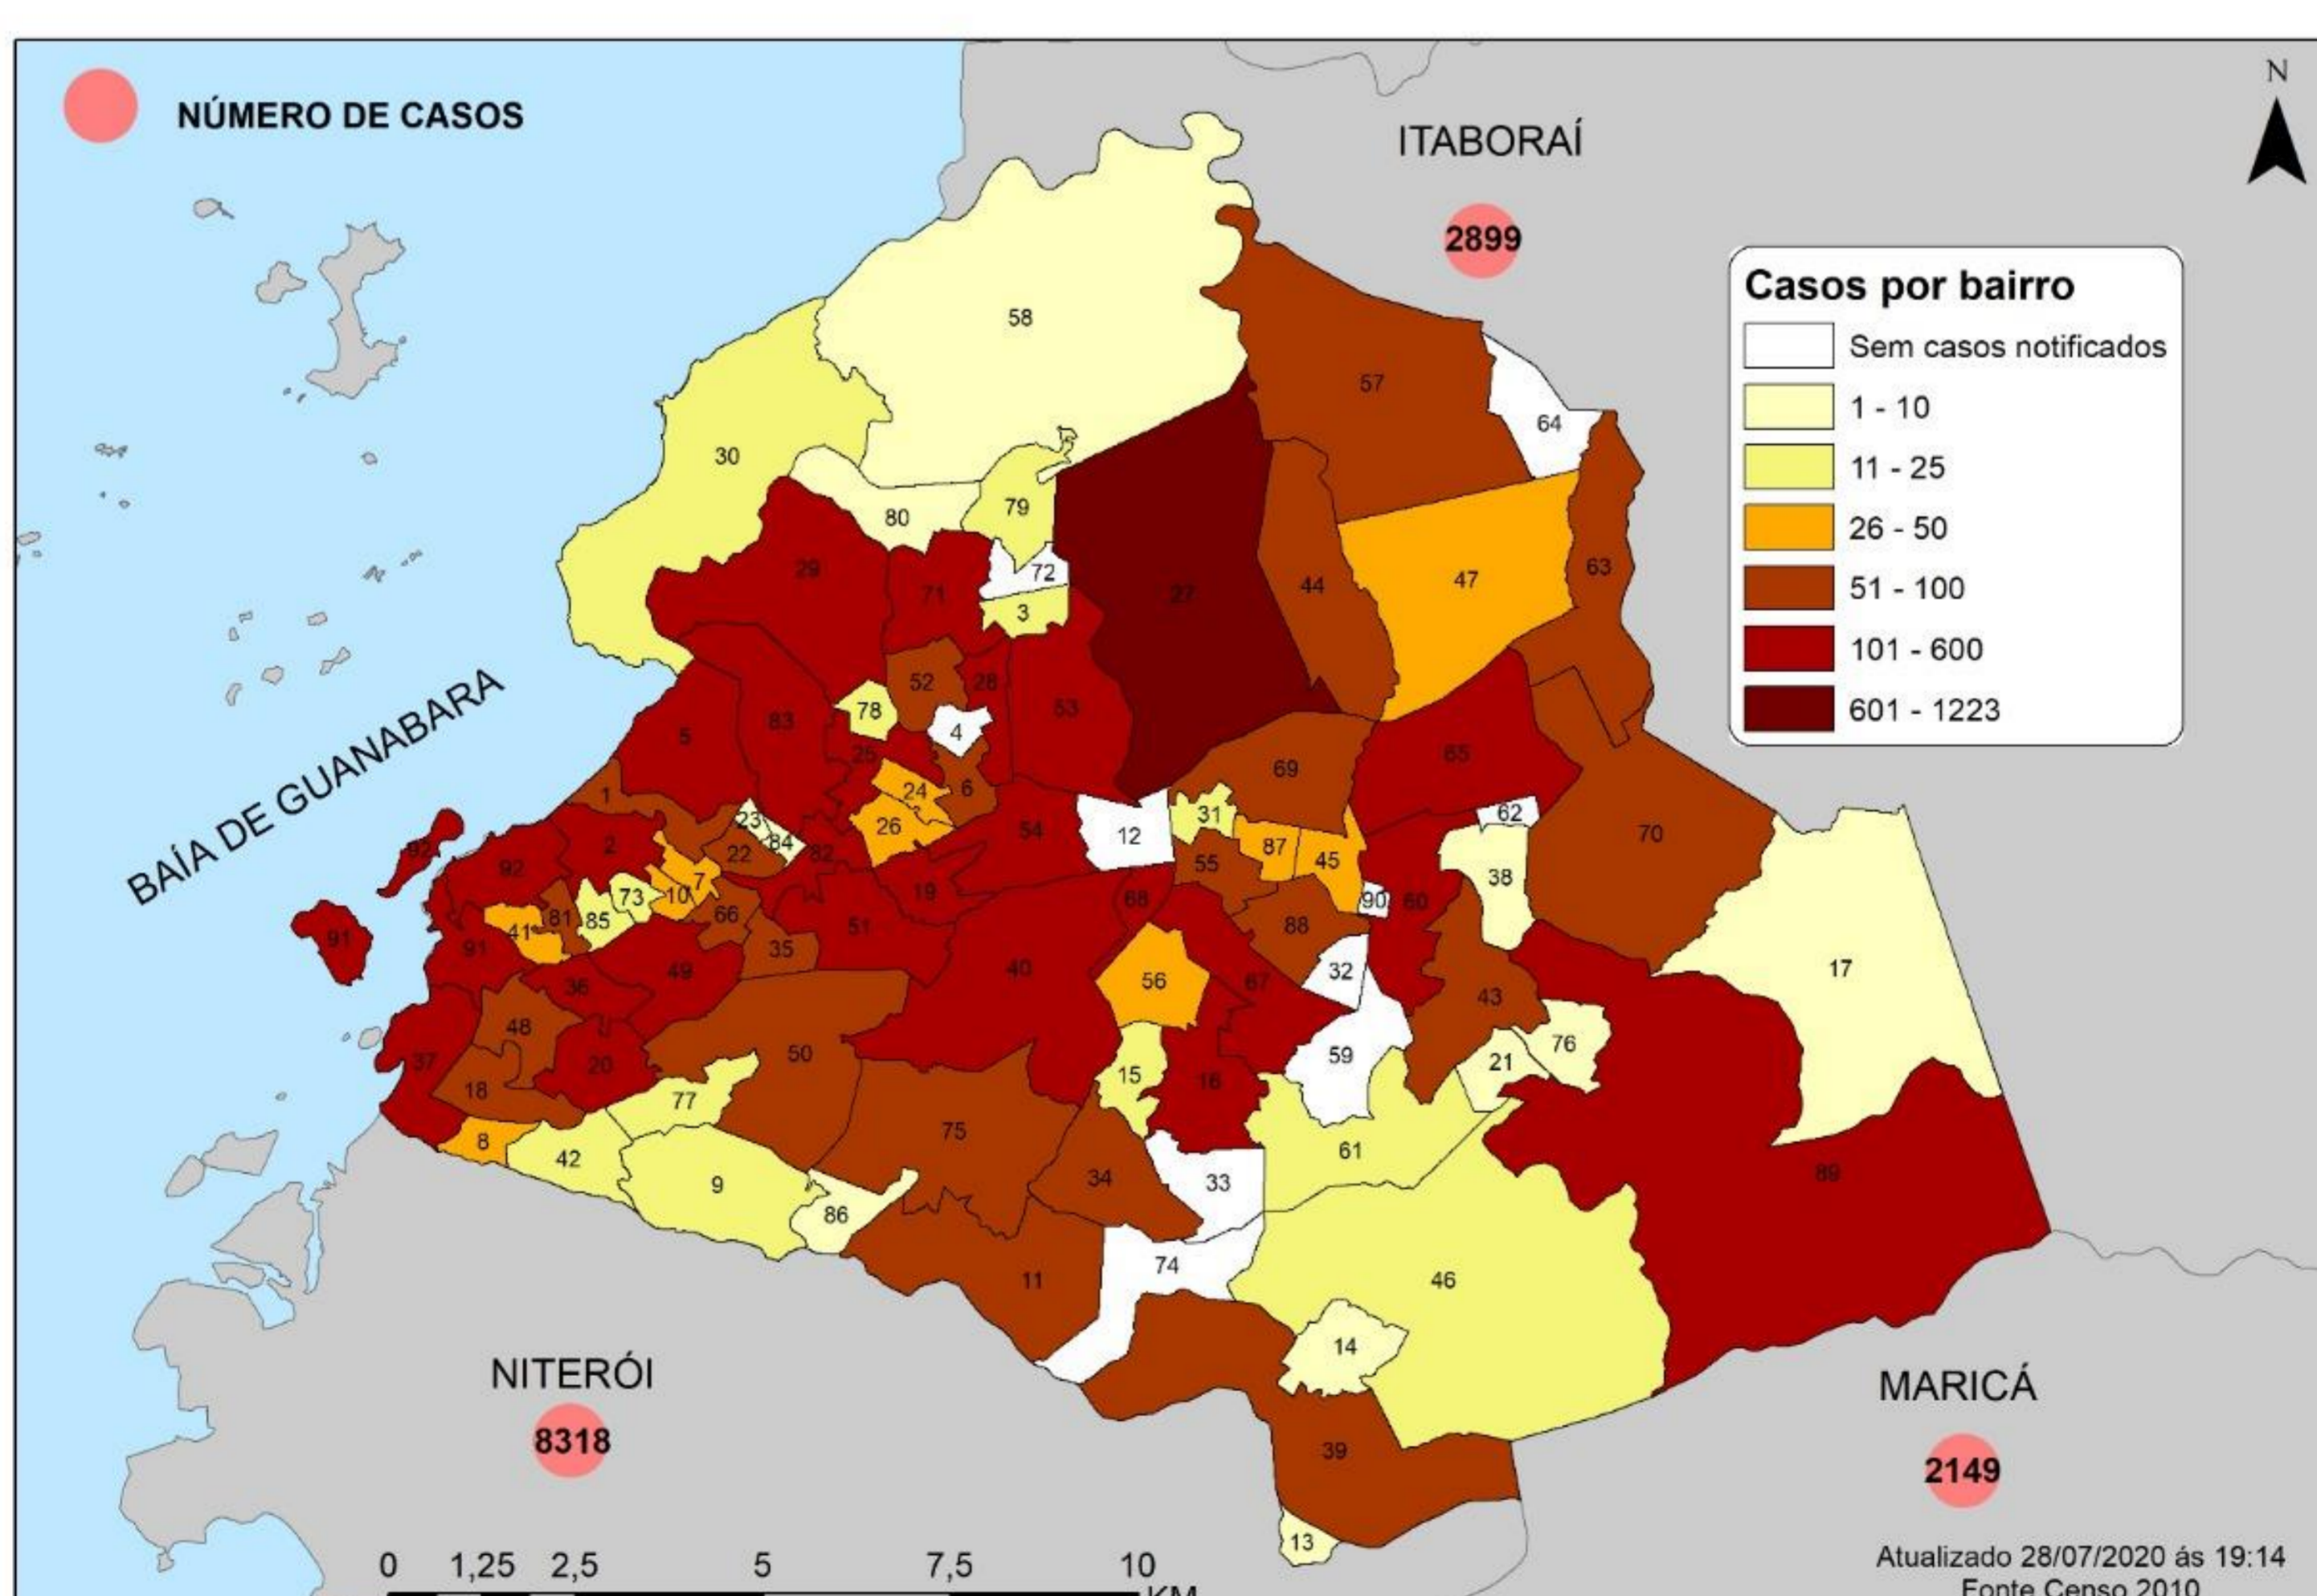

OBS.: Há 554 (QUINHENTOS E CINQUENTA E QUATRO) casos onde os bairros não foram oficialmente divulgados.

CASOS DE COVID 19 EM SÃO GONÇALO - RJ

1. Porto da Pedra	16. Jóquei	31. Vila Três	46. Ipiiba	61. Anaia Grande	77. Zumbi
2. Porto Novo	17. Largo da Ideia	32. Jardim Amendoeira	47. Bom Retiro	62. Guarani	78. Mutuaguaçu
3. Luiz Caçador	18. Covanca	33. Anaia Pequeno	48. Vila Lage	63. Marambaia	79. Salgueiro
4. Cruzeiro do Sul	19. Galo Branco	34. Arsenal	49. Santa Catarina	64. Marambaia	80. Fazenda dos Mineiros
5. Boa Vista	20. Pita	35. Lindo Parque	50. Engenho Pequeno	65. Vesta Alegre	81. Paraiso
6. Antonina	21. Eliane	36. Barro Vermelho	51. Rocha	66. Zé Garoto	82. Centro
7. Camarão	22. Brasilândia	37. Neves	52. Mutuapira	67. Coelho	83. Boaçu
8. Venda da Cruz	23. Rosane	38. Barracão	53. Trindade	68. Jardim Alcântara	84. Vila Yara
9. Morro do Castro	24. São Miguel	39. Rio do Ouro	54. Mutondo	69. Laranjal	85. Patronato
10. Parada Quarenta	25. Mutuá	40. Colubandê	55. Raul Veiga	70. Monjolos	86. Novo México
11. Maria Paula	26. Estrela do Norte	41. Porto da Madama	56. Almerinda	71. Itauna	87. Miriambi
12. Pedro Alcântara	27. Jardim Catarina	42. Tenente Jardim	57. Guaxindiba	72. Recanto das Acácias	88. Amendoeira
13. Varzea das Moças	28. Nova Cidade	43. Sacramento	58. Palmeiras	73. Mangueira	89. Santa Izabel
14. Engenho do Roçado	29. Porto da Rosa	44. Santa Luzia	59. Vila Candoza	74. Arrastão	90. Tiradentes
15. Jardim Nova República	30. Itaoca	45. Lagoinha	60. Pacheco	75. Tribobó	91. Porto Velho
				76. Ieda	92. Gradim

Informações retiradas dos canais oficiais da Prefeitura do Município de São Gonçalo, Governo do Estado do Rio de Janeiro e Ministério da Saúde.