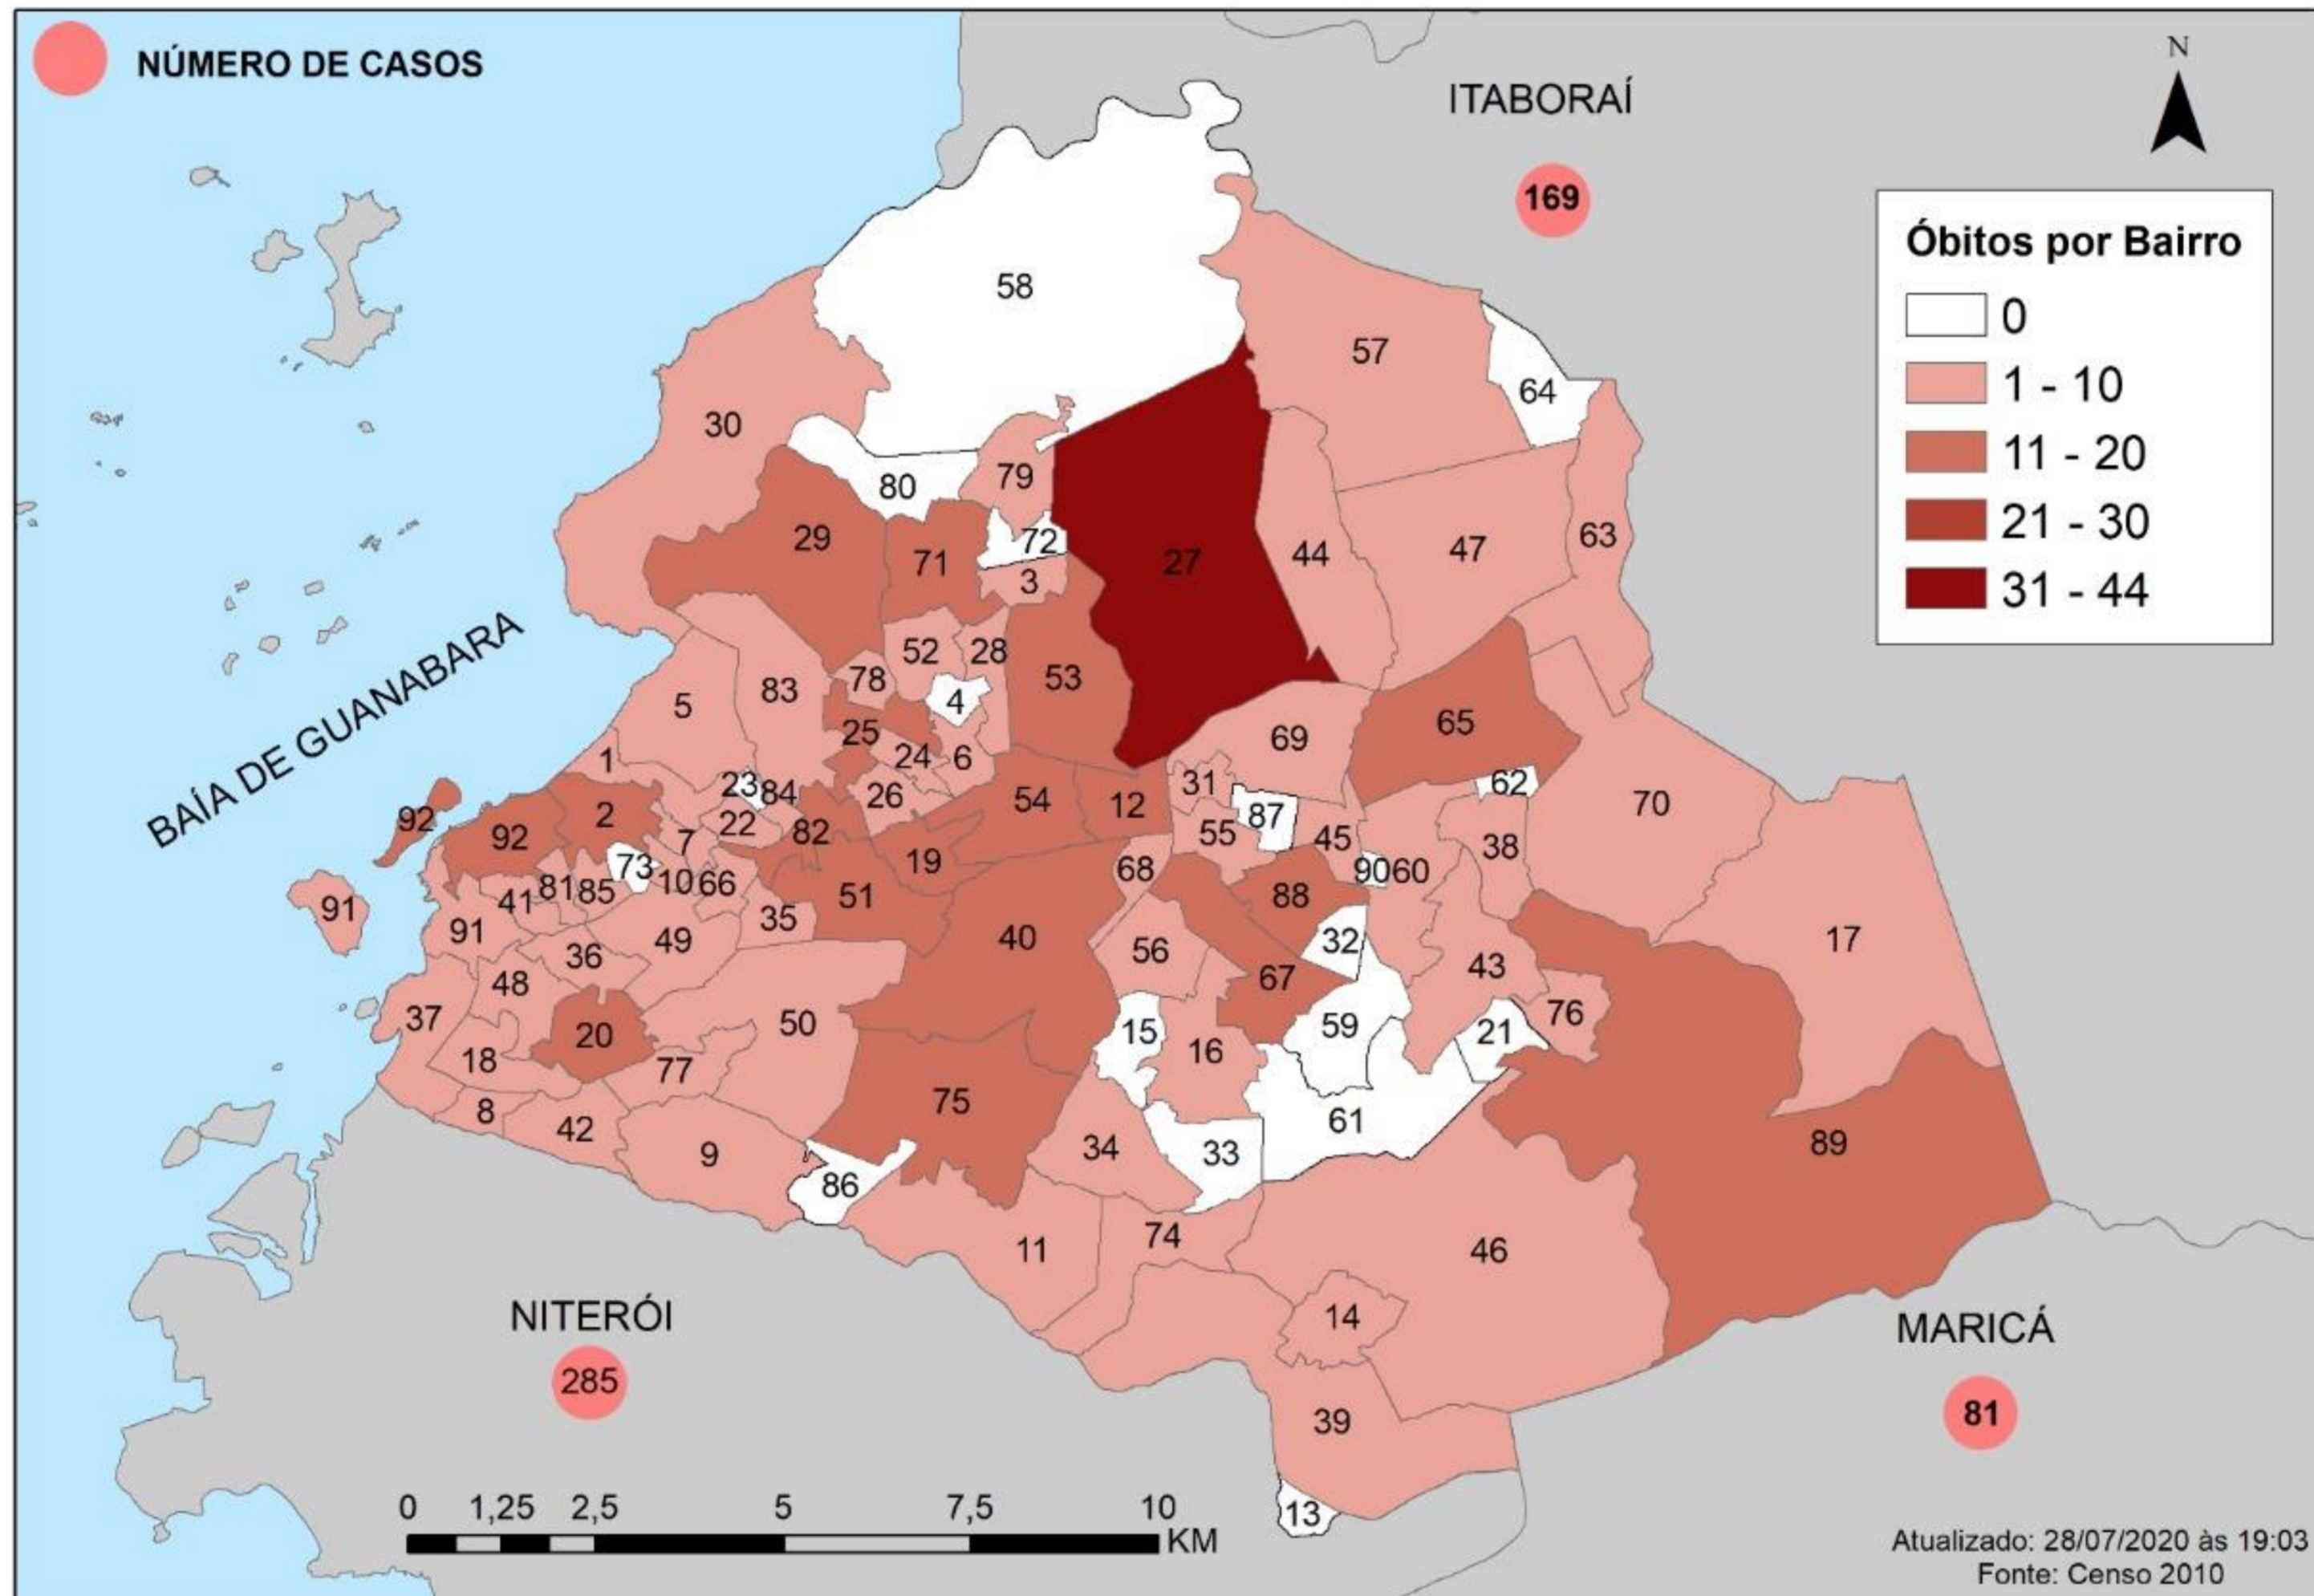

OBS.: Há 554 (QUINHENTOS E CINQUENTA E QUATRO) casos onde os bairros não foram oficialmente divulgados.

CASOS DE COVID 19 EM SÃO GONÇALO - RJ

1. Porto da Pedra	16. Jóquei	31. Vila Três	46. Ipiiba	61. Anaia Grande	77. Zumbi
2. Porto Novo	17. Largo da Ideia	32. Jardim Amendoeira	47. Bom Retiro	62. Guarani	78. Mutuaguaçu
3. Luiz Caçador	18. Covanca	33. Anaia Pequeno	48. Vila Lage	63. Marambaia	79. Salgueiro
4. Cruzeiro do Sul	19. Galo Branco	34. Arsenal	49. Santa Catarina	64. Marambaia	80. Fazenda dos Mineiros
5. Boa Vista	20. Pita	35. Lindo Parque	50. Engenho Pequeno	65. Vesta Alegre	81. Paraiso
6. Antonina	21. Eliane	36. Barro Vermelho	51. Rocha	66. Zé Garoto	82. Centro
7. Camarão	22. Brasilândia	37. Neves	52. Mutuapira	67. Coelho	83. Boaçu
8. Venda da Cruz	23. Rosane	38. Barracão	53. Trindade	68. Jardim Alcântara	84. Vila Yara
9. Morro do Castro	24. São Miguel	39. Rio do Ouro	54. Mutondo	69. Laranjal	85. Patronato
10. Parada Quarenta	25. Mutuá	40. Colubandê	55. Raul Veiga	70. Monjolos	86. Novo México
11. Maria Paula	26. Estrela do Norte	41. Porto da Madama	56. Almerinda	71. Itauna	87. Miriambi
12. Pedro Alcântara	27. Jardim Catarina	42. Tenente Jardim	57. Guaxindiba	72. Recanto das Acácias	88. Amendoeira
13. Varzea das Moças	28. Nova Cidade	43. Sacramento	58. Palmeiras	73. Mangueira	89. Santa Izabel
14. Engenho do Roçado	29. Porto da Rosa	44. Santa Luzia	59. Vila Candoza	74. Arrastão	90. Tiradentes
15. Jardim Nova República	30. Itaoca	45. Lagoinha	60. Pacheco	75. Tribobó	91. Porto Velho
				76. Ieda	92. Gradim

Informações retiradas dos canais oficiais da Prefeitura do Município de São Gonçalo, Governo do Estado do Rio de Janeiro e Ministério da Saúde.