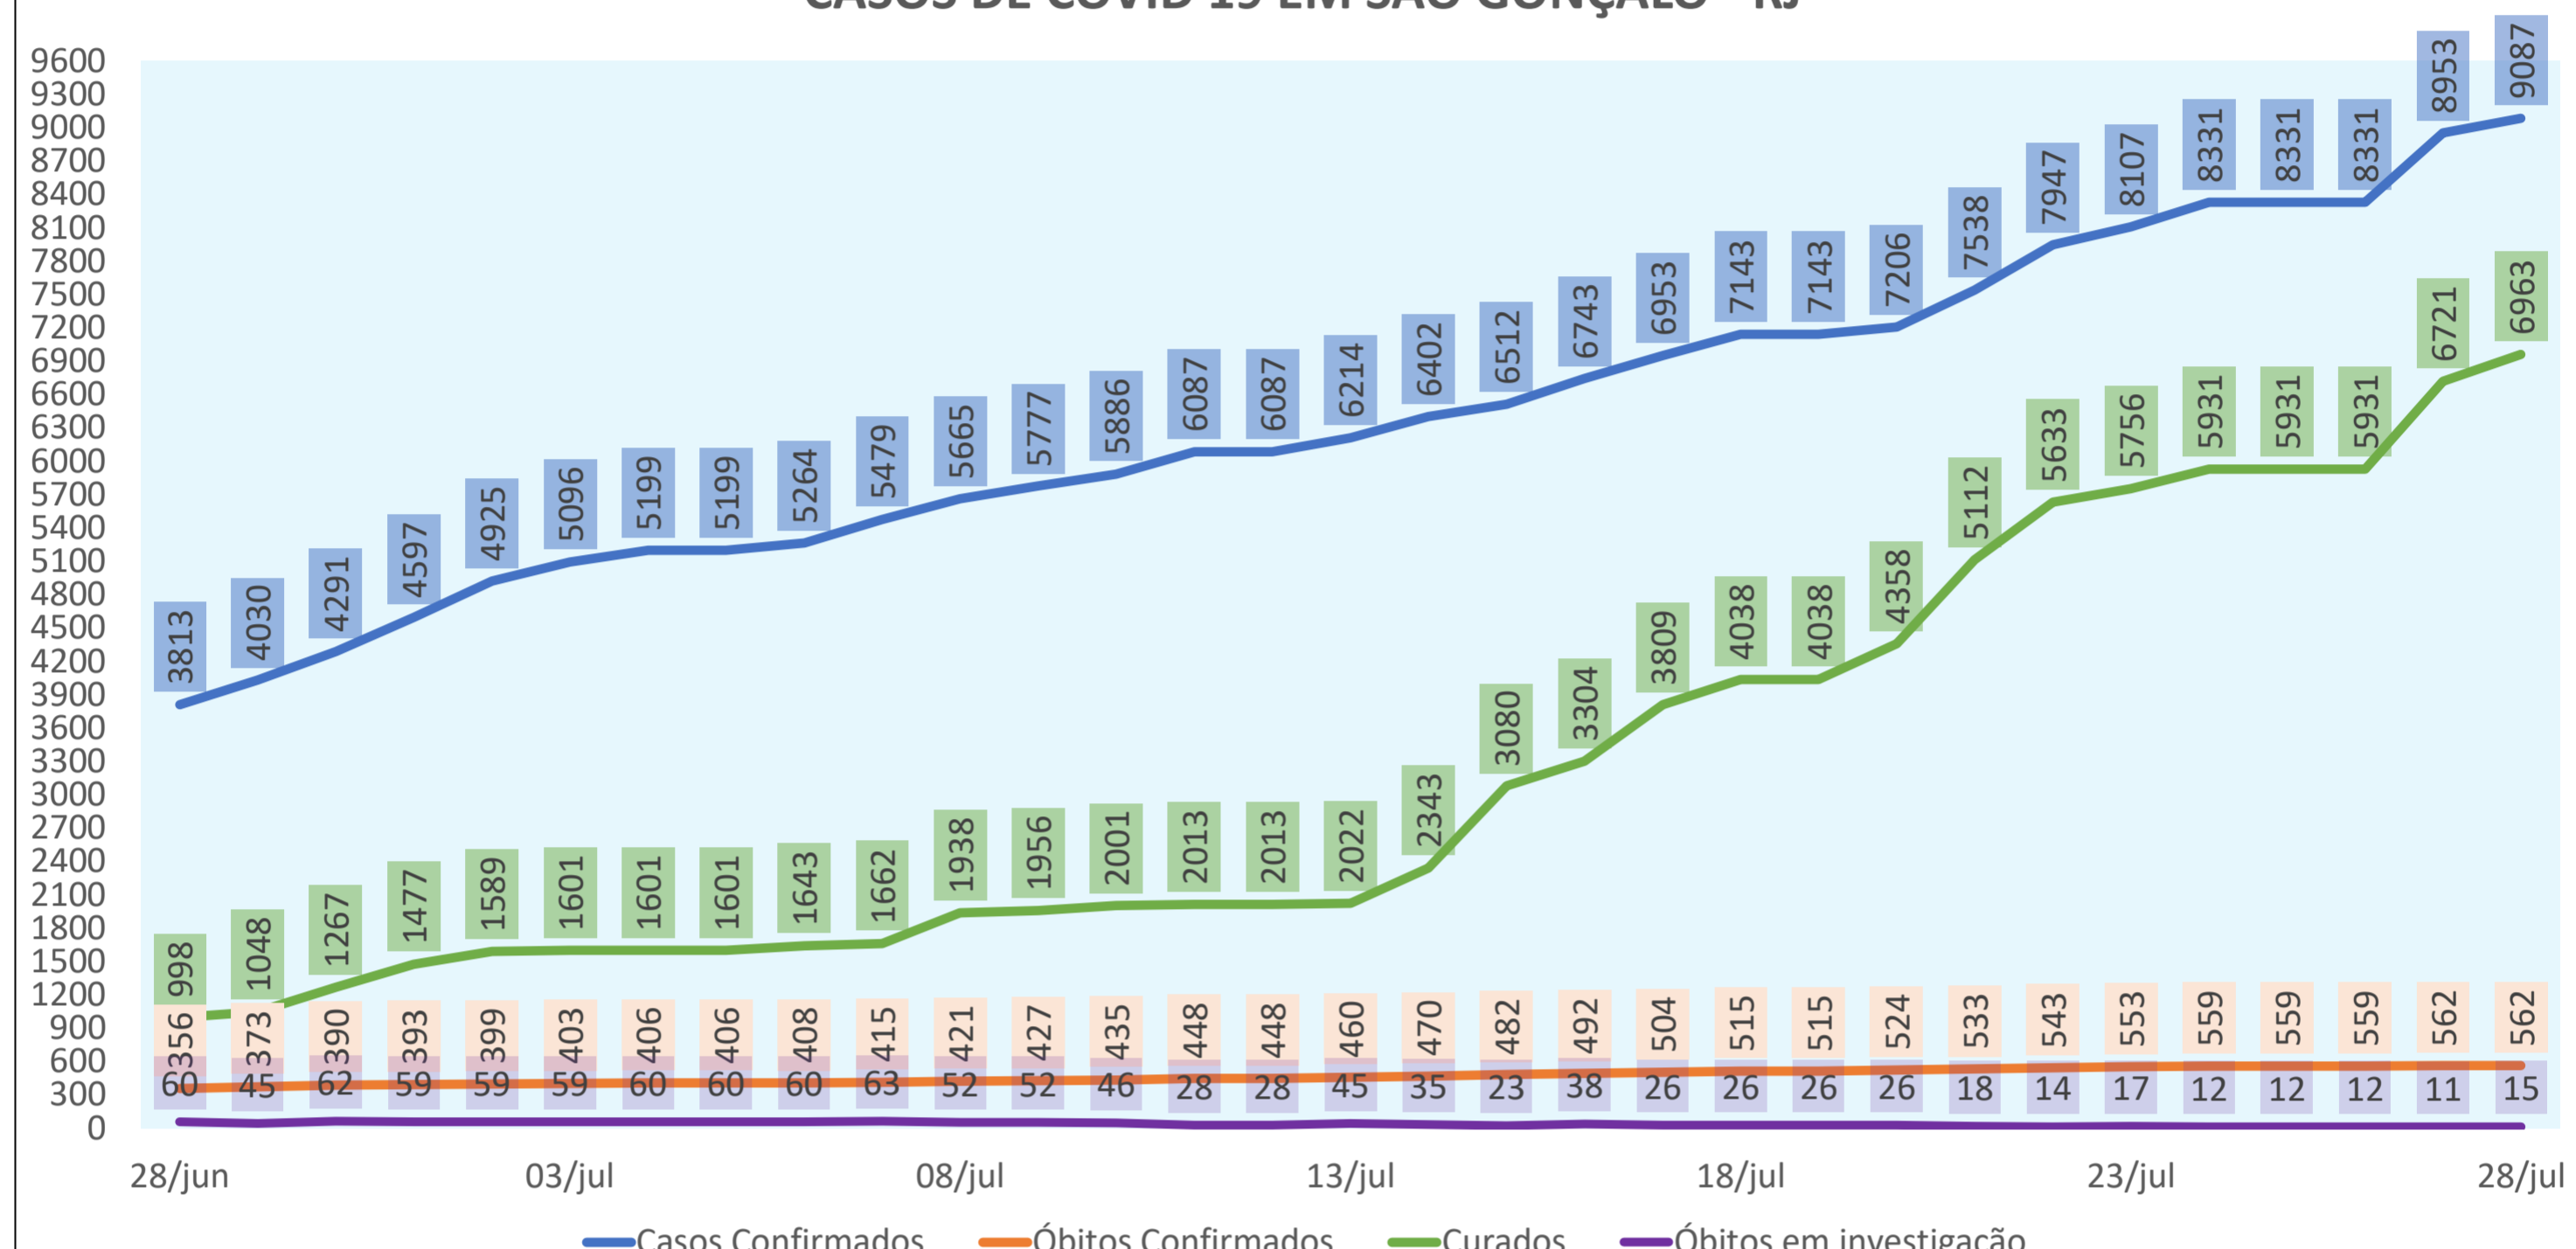

OBS.: Há 554 (QUINHENTOS E CINQUENTA E QUATRO) casos onde os bairros não foram oficialmente divulgados.

CASOS DE COVID 19 EM SÃO GONÇALO - RJ

1. Porto da Pedra	16. Jóquei	31. Vila Três	46. Ipiiba	61. Anaia Grande	77. Zumbi
2. Porto Novo	17. Largo da Ideia	32. Jardim Amendoeira	47. Bom Retiro	62. Guarani	78. Mutuaguaçu
3. Luiz Caçador	18. Covanca	33. Anaia Pequeno	48. Vila Lage	63. Marambaia	79. Salgueiro
4. Cruzeiro do Sul	19. Galo Branco	34. Arsenal	49. Santa Catarina	64. Marambaia	80. Fazenda dos Mineiros
5. Boa Vista	20. Pita	35. Lindo Parque	50. Engenho Pequeno	65. Vesta Alegre	81. Paraiso
6. Antonina	21. Eliane	36. Barro Vermelho	51. Rocha	66. Zé Garoto	82. Centro
7. Camarão	22. Brasilândia	37. Neves	52. Mutuapira	67. Coelho	83. Boaçu
8. Venda da Cruz	23. Rosane	38. Barracão	53. Trindade	68. Jardim Alcântara	84. Vila Yara
9. Morro do Castro	24. São Miguel	39. Rio do Ouro	54. Mutondo	69. Laranjal	85. Patronato
10. Parada Quarenta	25. Mutuá	40. Colubandê	55. Raul Veiga	70. Monjolos	86. Novo México
11. Maria Paula	26. Estrela do Norte	41. Porto da Madama	56. Almerinda	71. Itauna	87. Miriambi
12. Pedro Alcântara	27. Jardim Catarina	42. Tenente Jardim	57. Guaxindiba	72. Recanto das Acácias	88. Amendoeira
13. Varzea das Moças	28. Nova Cidade	43. Sacramento	58. Palmeiras	73. Mangueira	89. Santa Izabel
14. Engenho do Roçado	29. Porto da Rosa	44. Santa Luzia	59. Vila Candoza	74. Arrastão	90. Tiradentes
15. Jardim Nova República	30. Itaoca	45. Lagoinha	60. Pacheco	75. Tribobó	91. Porto Velho
				76. Ieda	92. Gradim

Informações retiradas dos canais oficiais da Prefeitura do Município de São Gonçalo, Governo do Estado do Rio de Janeiro e Ministério da Saúde.