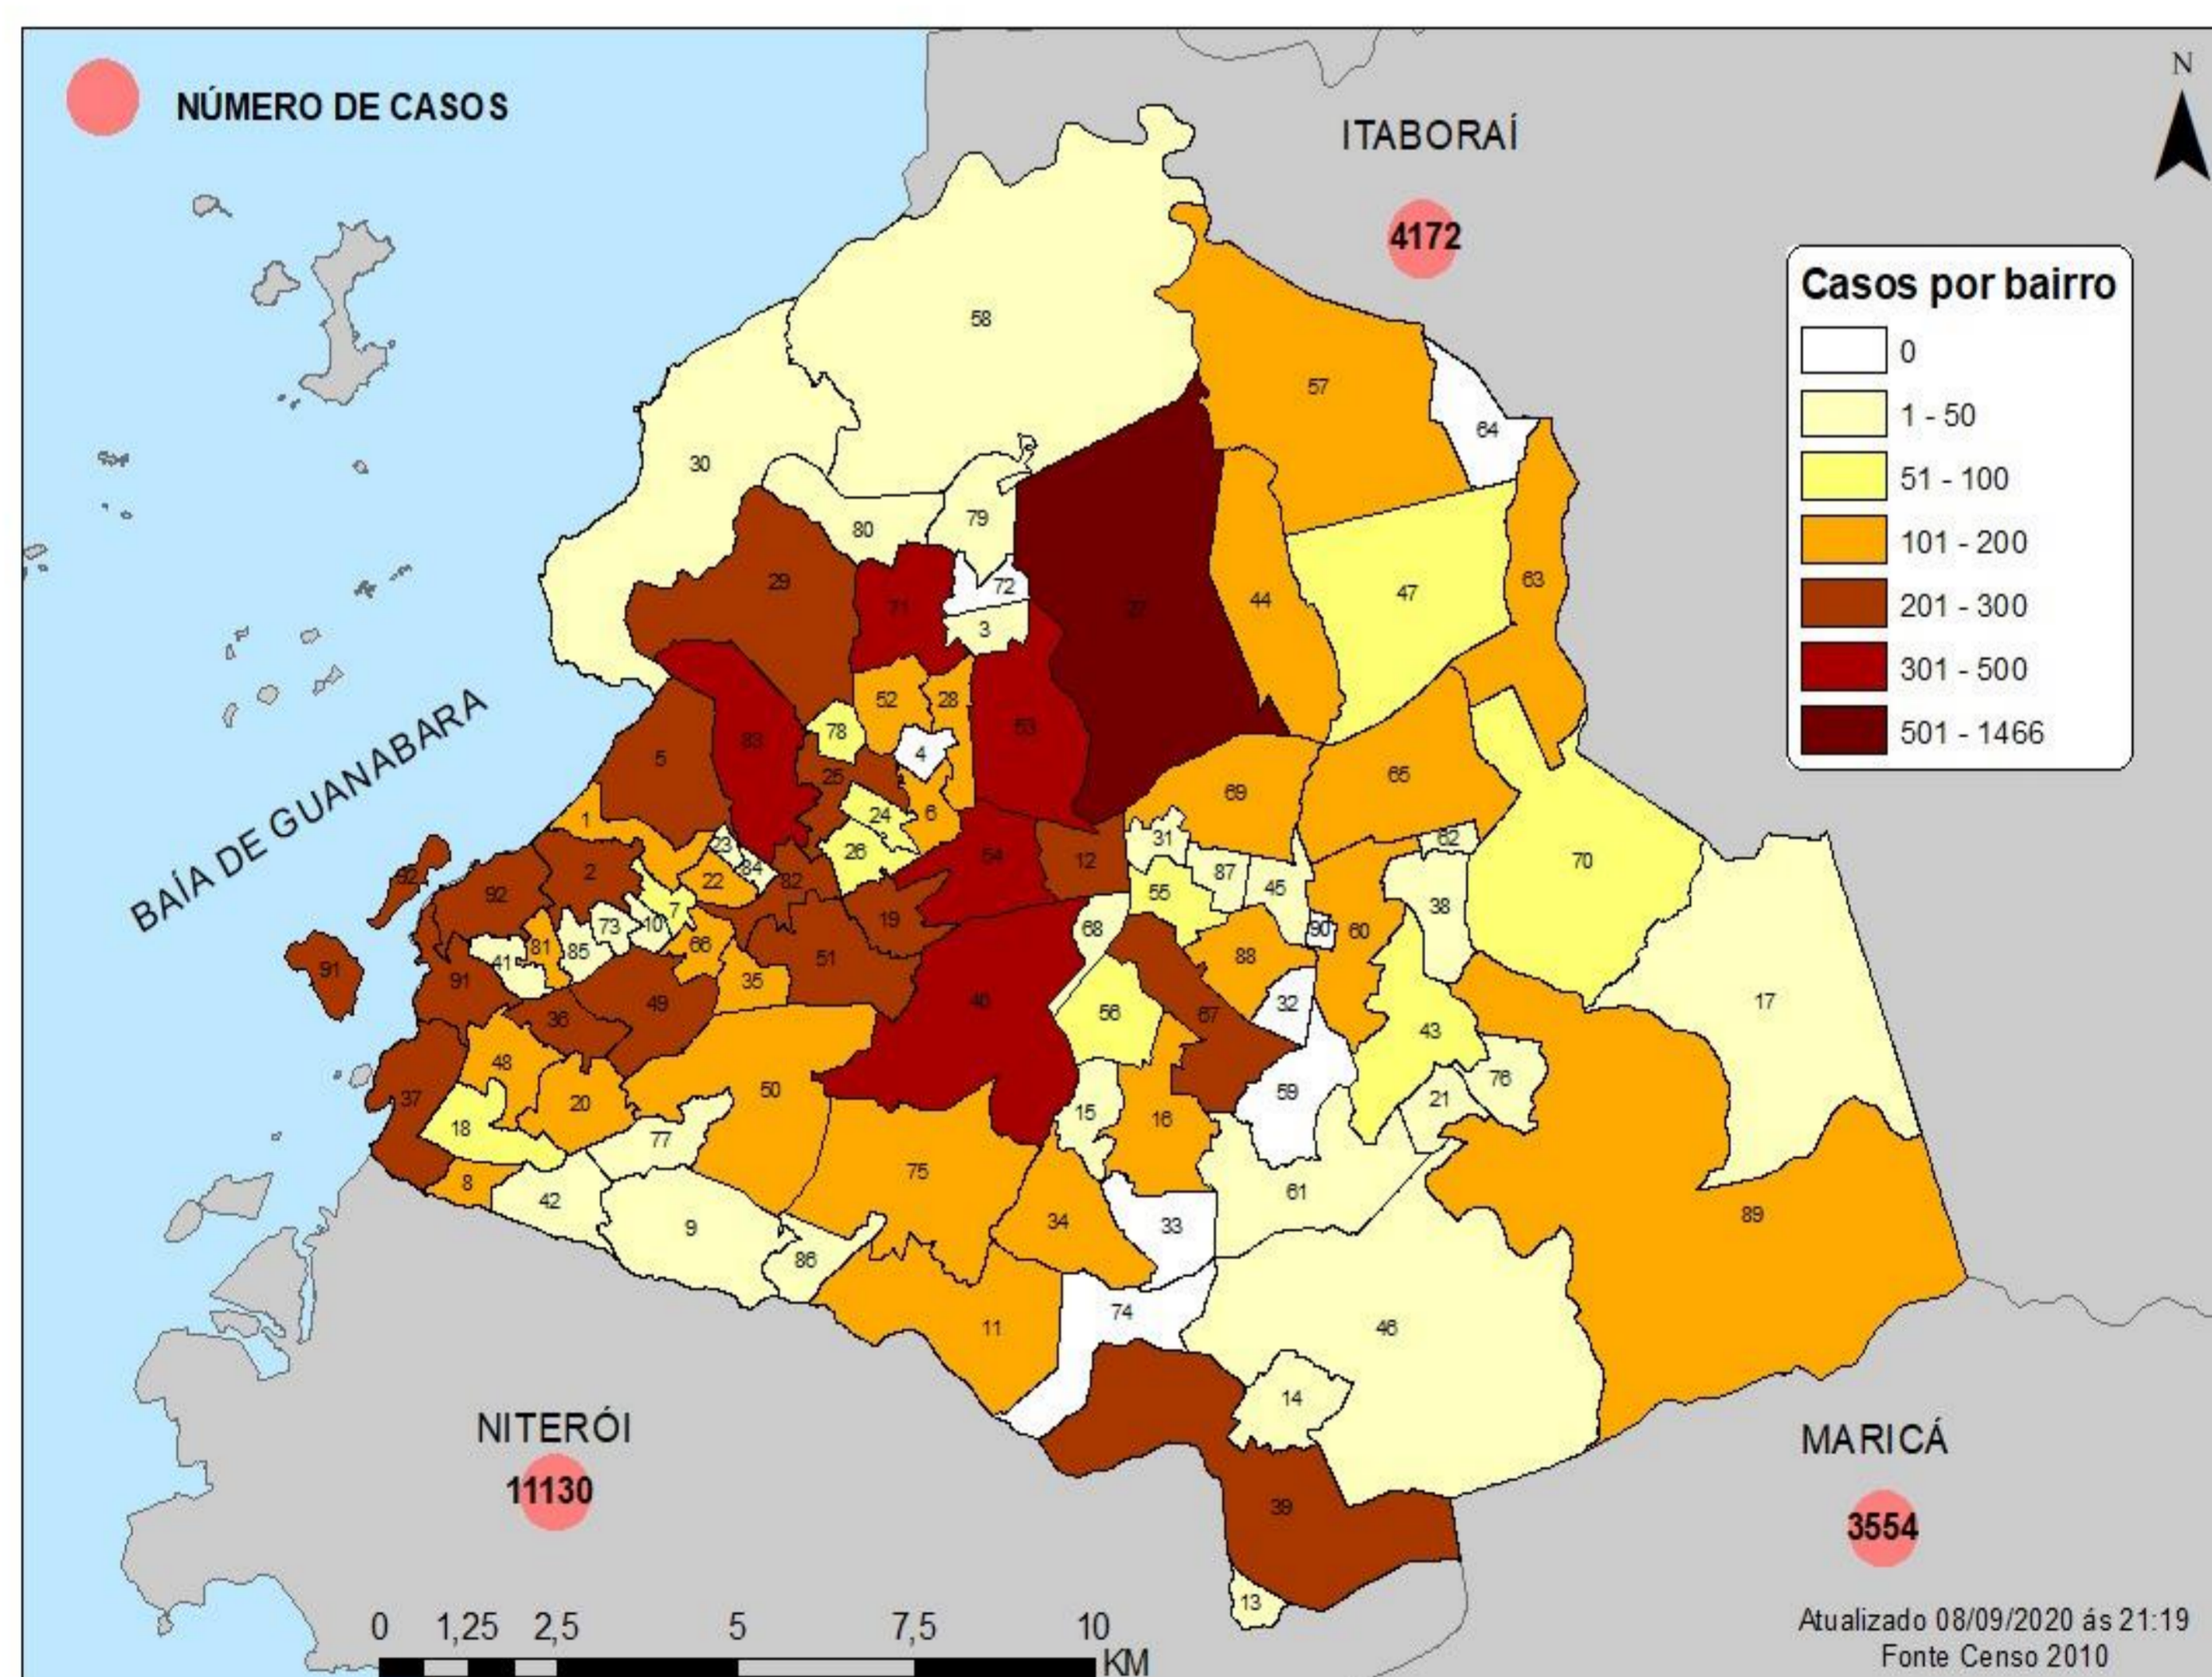

OBS.: Há 690 (SEISCENTOS E NOVENTA) casos onde os bairros não foram oficialmente divulgados.

CASOS DE COVID 19 EM SÃO GONÇALO - RJ

1. Porto da Pedra	16. Jóquei	31. Vila Três	46. Ipiiba	61. Anaia Grande	77. Zumbi
2. Porto Novo	17. Largo da Ideia	32. Jardim Amendoieira	47. Bom Retiro	62. Guarani	78. Mutuaguaçu
3. Luiz Caçador	18. Covanca	33. Anaia Pequeno	48. Vila Lage	63. Marambaia	79. Salgueiro
4. Cruzeiro do Sul	19. Galo Branco	34. Arsenal	49. Santa Catarina	64. Gebara	80. Fazenda dos Mineiros
5. Boa Vista	20. Pita	35. Lindo Parque	50. Engenho Pequeno	65. Vista Alegre	81. Paraíso
6. Antonina	21. Eliane	36. Barro Vermelho	51. Rocha	66. Zé Garoto	82. Centro
7. Camarão	22. Brasilândia	37. Neves	52. Mutuapira	67. Coelho	83. Boaçu
8. Venda da Cruz	23. Rosane	38. Barracão	53. Trindade	68. Jardim Alcântara	84. Vila Yara
9. Morro do Castro	24. São Miguel	39. Rio do Ouro	54. Mutondo	69. Laranjal	85. Patronato
10. Parada Quarenta	25. Mutuá	40. Colubandê	55. Raul Veiga	70. Monjolos	86. Novo México
11. Maria Paula	26. Estrela do Norte	41. Porto da Madama	56. Almerinda	71. Itauna	87. Miriambi
12. Pedro de Alcântara	27. Jardim Catarina	42. Tenente Jardim	57. Guaxindiba	72. Recanto das Acácias	88. Amendoieira
13. Varzea das Mocas	28. Nova Cidade	43. Sacramento	58. Palmeiras	73. Mangueira	89. Santa Izabel
14. Engenho do Roçado	29. Porto do Rosa	44. Santa Luzia	59. Vila Candoza	74. Arrastão	90. Tiradentes
15. Jardim Nova República	30. Itaoca	45. Lagoinha	60. Pacheco	75. Tribobó	91. Porto Velho
				76. Ieda	92. Gradim

Informações retiradas dos canais oficiais da Prefeitura do Município de São Gonçalo, Governo do Estado do Rio de Janeiro e Ministério da Saúde.