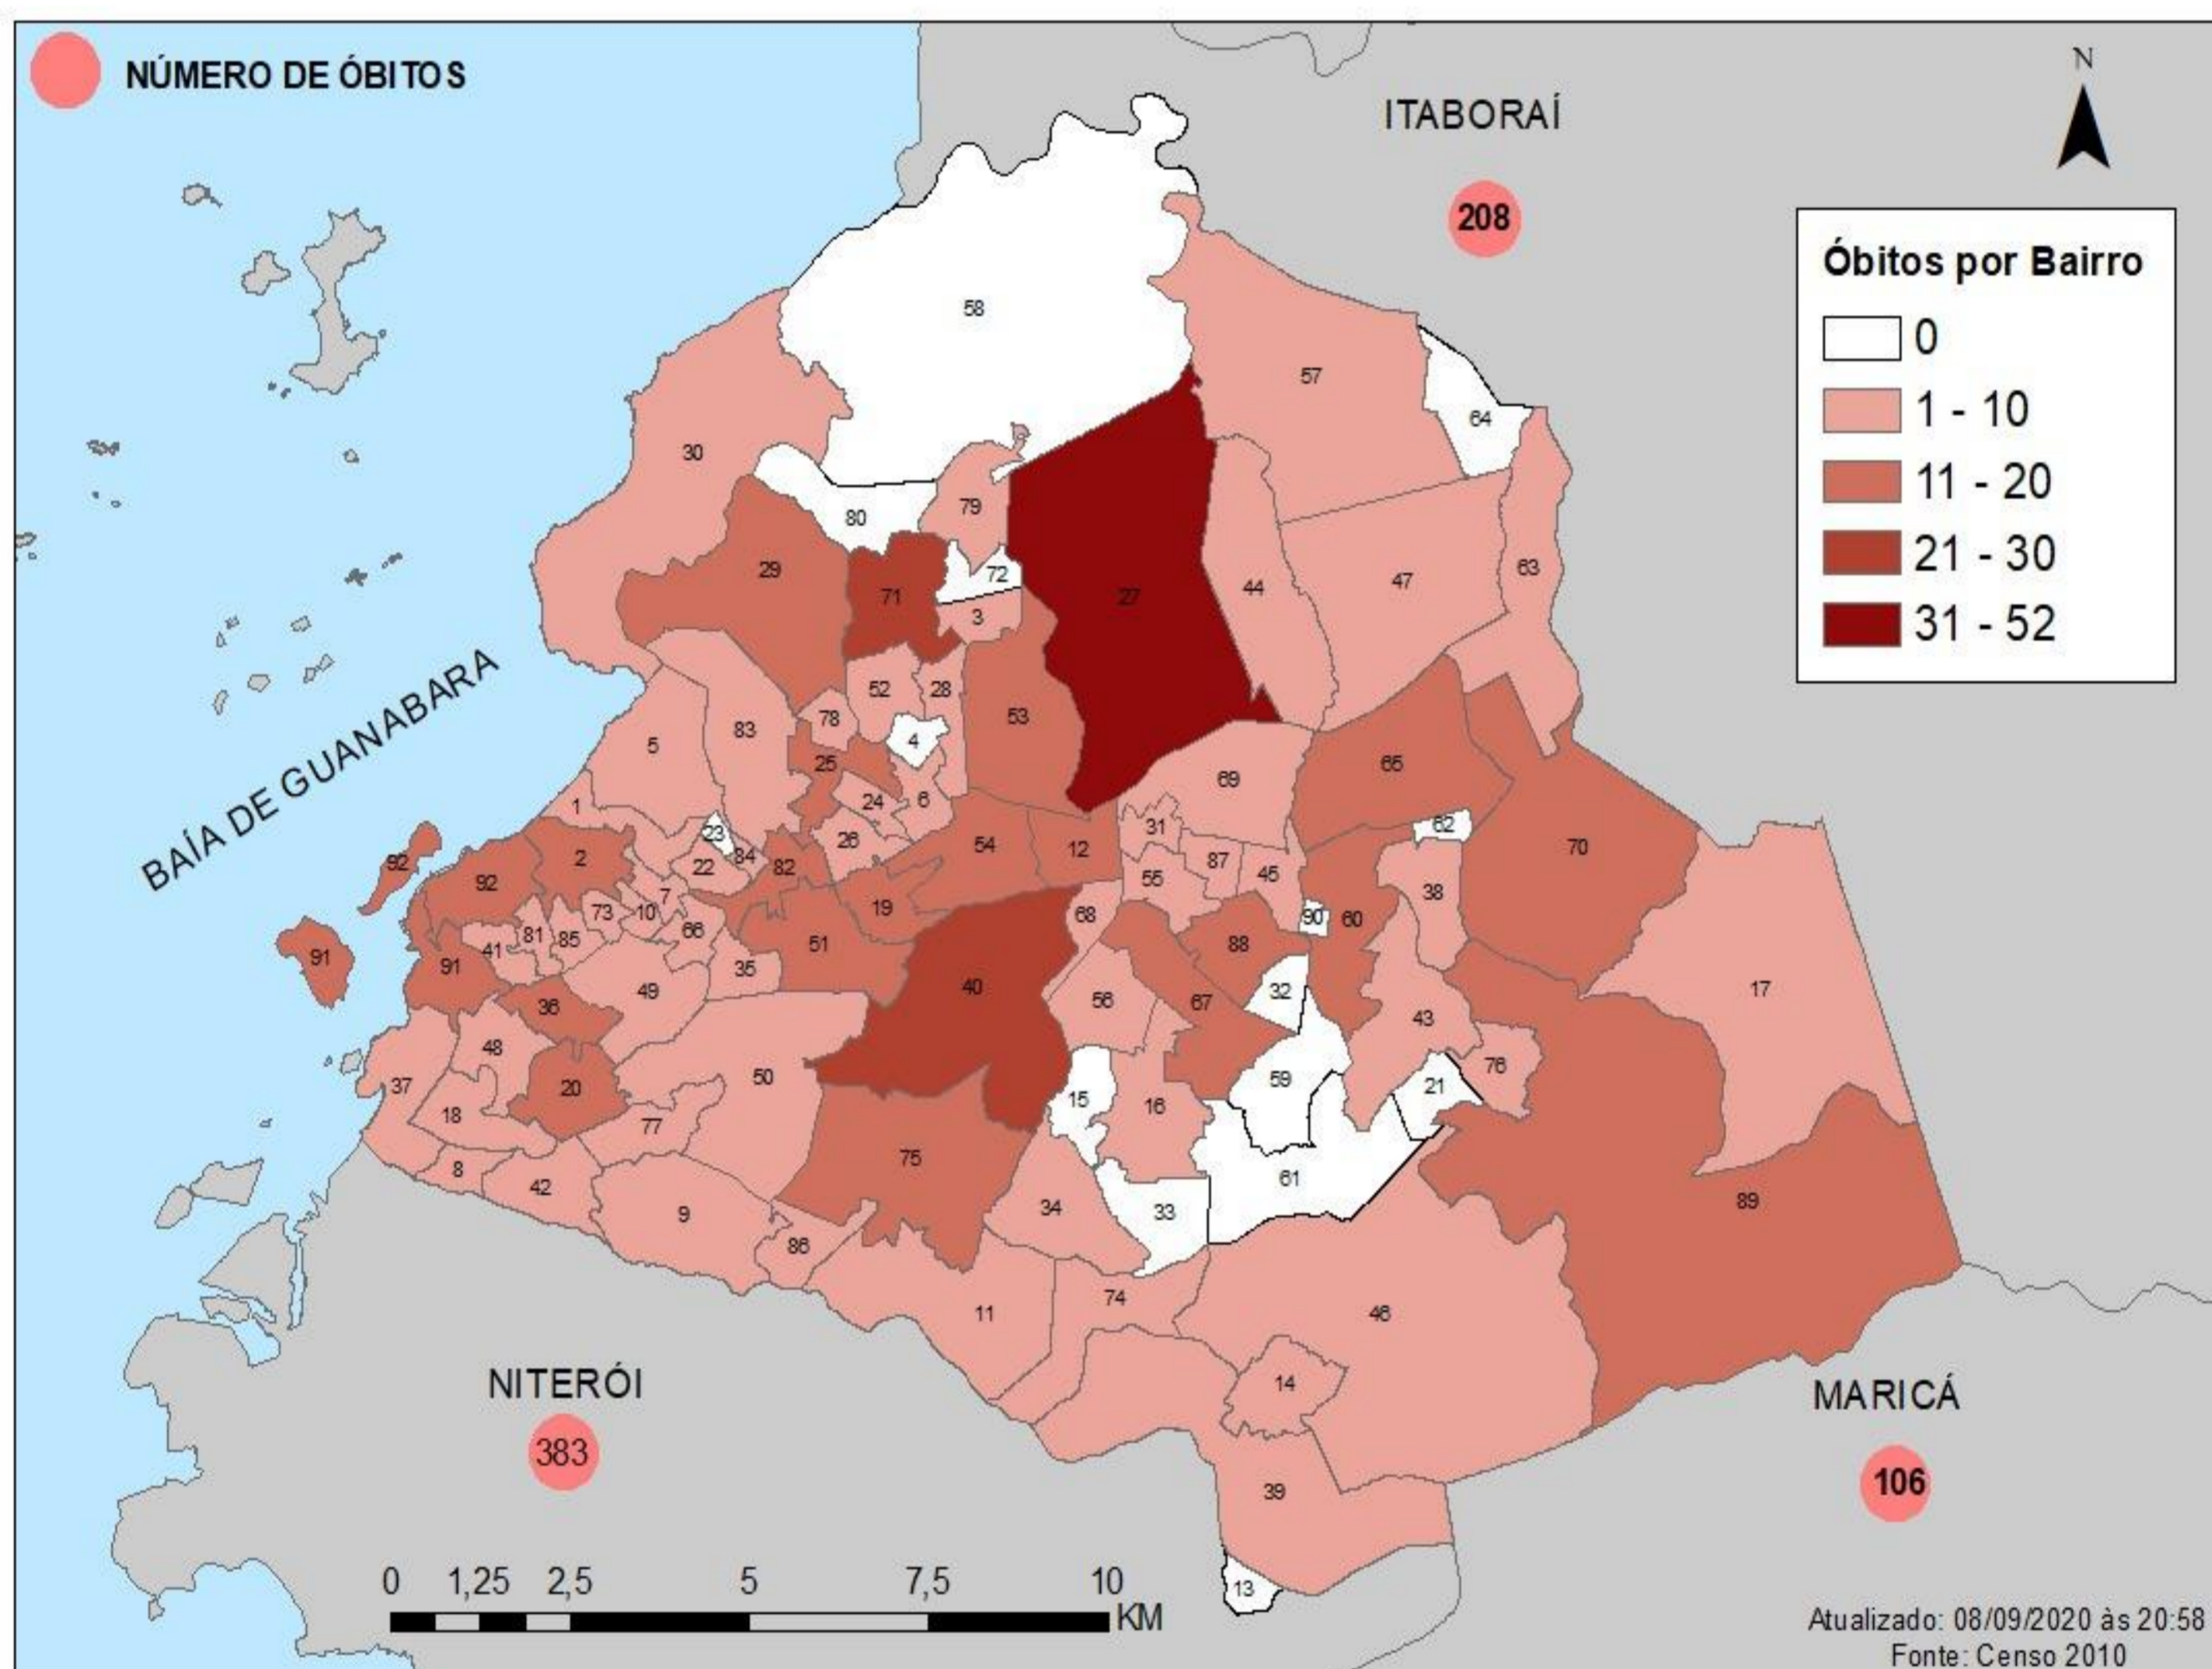

OBS.: Há 690 (SEISCENTOS E NOVENTA) casos onde os bairros não foram oficialmente divulgados.

CASOS DE COVID 19 EM SÃO GONÇALO - RJ

1. Porto da Pedra	16. Jóquei	31. Vila Três	46. Ipiiba	61. Anaia Grande	77. Zumbi
2. Porto Novo	17. Largo da Ideia	32. Jardim Amendoieira	47. Bom Retiro	62. Guarani	78. Mutuaguaçu
3. Luiz Caçador	18. Covanca	33. Anaia Pequeno	48. Vila Lage	63. Marambaia	79. Salgueiro
4. Cruzeiro do Sul	19. Galo Branco	34. Arsenal	49. Santa Catarina	64. Gebara	80. Fazenda dos Mineiros
5. Boa Vista	20. Pita	35. Lindo Parque	50. Engenho Pequeno	65. Vista Alegre	81. Paraíso
6. Antonina	21. Eliane	36. Barro Vermelho	51. Rocha	66. Zé Garoto	82. Centro
7. Camarão	22. Brasilândia	37. Neves	52. Mutuapira	67. Coelho	83. Boaçu
8. Venda da Cruz	23. Rosane	38. Barracão	53. Trindade	68. Jardim Alcântara	84. Vila Yara
9. Morro do Castro	24. São Miguel	39. Rio do Ouro	54. Mutondo	69. Laranjal	85. Patronato
10. Parada Quarenta	25. Mutuá	40. Colubandê	55. Raul Veiga	70. Monjolos	86. Novo México
11. Maria Paula	26. Estrela do Norte	41. Porto da Madama	56. Almerinda	71. Itauna	87. Miriambi
12. Pedro de Alcântara	27. Jardim Catarina	42. Tenente Jardim	57. Guaxindiba	72. Recanto das Acácias	88. Amendoieira
13. Varzea das Mocas	28. Nova Cidade	43. Sacramento	58. Palmeiras	73. Mangueira	89. Santa Izabel
14. Engenho do Roçado	29. Porto do Rosa	44. Santa Luzia	59. Vila Candoza	74. Arrastão	90. Tiradentes
15. Jardim Nova República	30. Itaoca	45. Lagoinha	60. Pacheco	75. Tribobó	91. Porto Velho
				76. Ieda	92. Gradim

Informações retiradas dos canais oficiais da Prefeitura do Município de São Gonçalo, Governo do Estado do Rio de Janeiro e Ministério da Saúde.