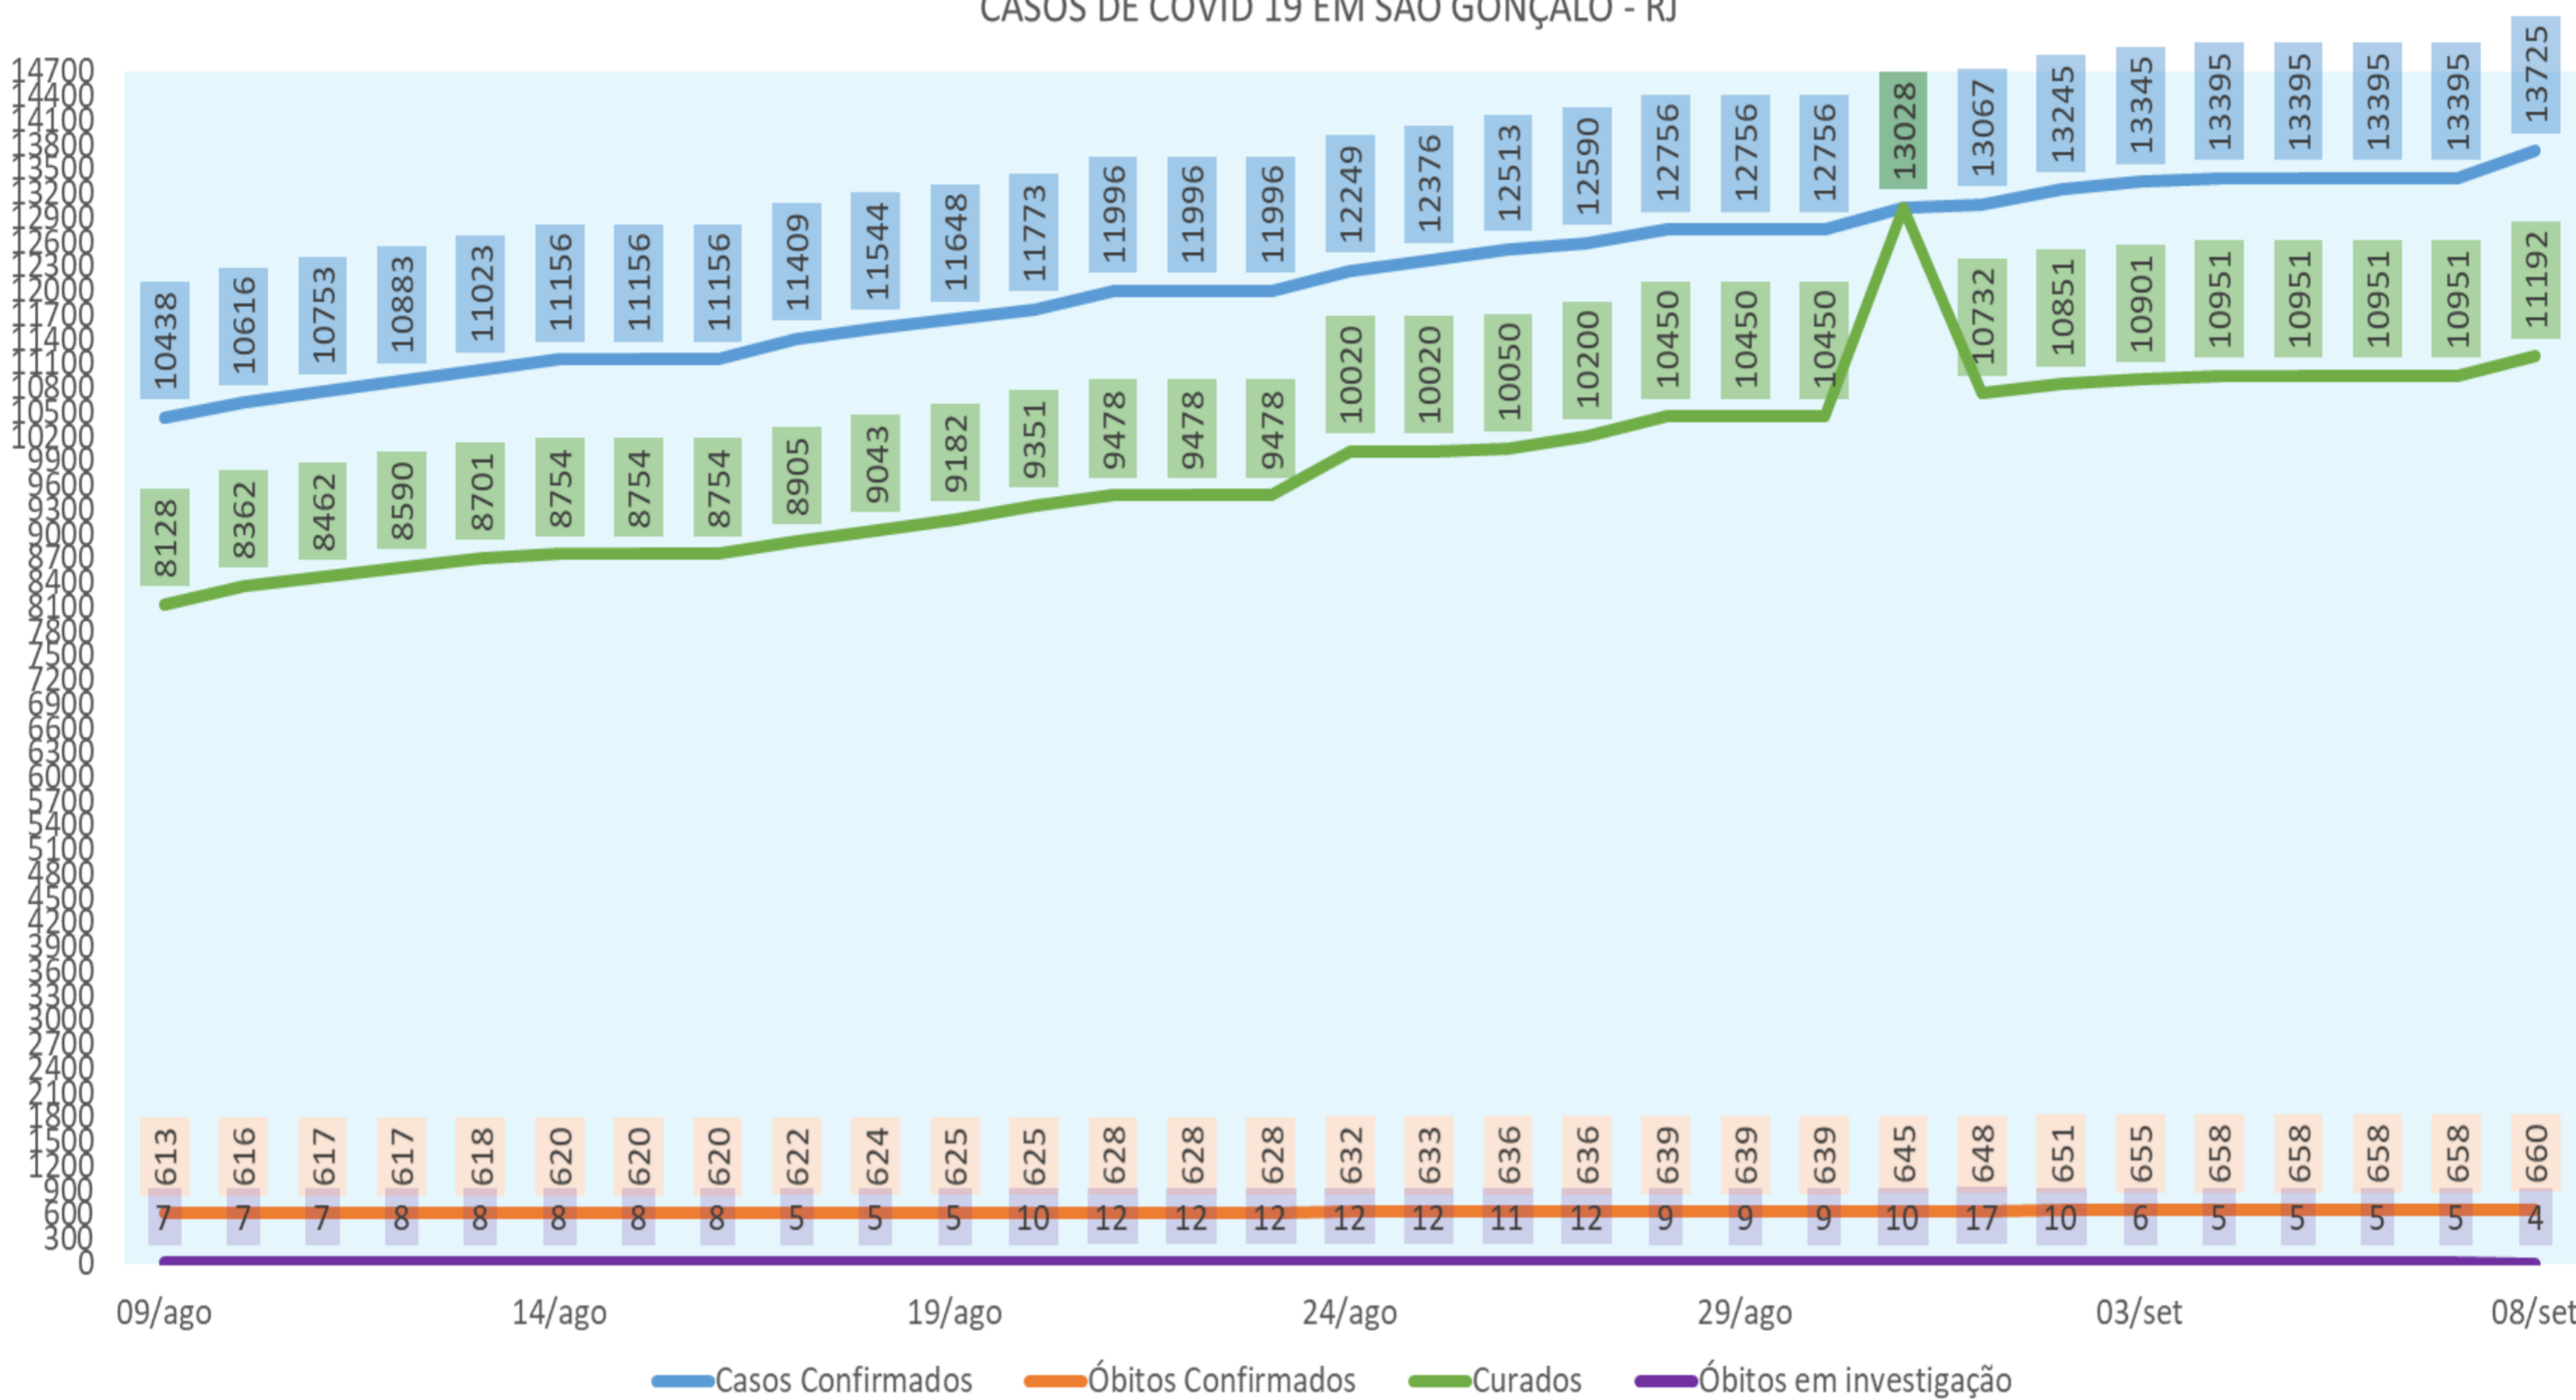

OBS.: Há 690 (SEISCENTOS E NOVENTA) casos onde os bairros não foram oficialmente divulgados.

CASOS DE COVID 19 EM SÃO GONÇALO - RJ

1. Porto da Pedra	16. Jóquei	31. Vila Três	46. Ipiiba	61. Anaia Grande	77. Zumbi
2. Porto Novo	17. Largo da Ideia	32. Jardim Amendoieira	47. Bom Retiro	62. Guarani	78. Mutuaguaçu
3. Luiz Caçador	18. Covanca	33. Anaia Pequeno	48. Vila Lage	63. Marambaia	79. Salgueiro
4. Cruzeiro do Sul	19. Galo Branco	34. Arsenal	49. Santa Catarina	64. Gebara	80. Fazenda dos Mineiros
5. Boa Vista	20. Pita	35. Lindo Parque	50. Engenho Pequeno	65. Vista Alegre	81. Paraíso
6. Antonina	21. Eliane	36. Barro Vermelho	51. Rocha	66. Zé Garoto	82. Centro
7. Camarão	22. Brasilândia	37. Neves	52. Mutuapira	67. Coelho	83. Boaçu
8. Venda da Cruz	23. Rosane	38. Barracão	53. Trindade	68. Jardim Alcântara	84. Vila Yara
9. Morro do Castro	24. São Miguel	39. Rio do Ouro	54. Mutondo	69. Laranjal	85. Patronato
10. Parada Quarenta	25. Mutuá	40. Colubandê	55. Raul Veiga	70. Monjolos	86. Novo México
11. Maria Paula	26. Estrela do Norte	41. Porto da Madama	56. Almerinda	71. Itauna	87. Miriambi
12. Pedro de Alcântara	27. Jardim Catarina	42. Tenente Jardim	57. Guaxindiba	72. Recanto das Acácias	88. Amendoieira
13. Varzea das Mocas	28. Nova Cidade	43. Sacramento	58. Palmeiras	73. Mangueira	89. Santa Izabel
14. Engenho do Roçado	29. Porto do Rosa	44. Santa Luzia	59. Vila Candoza	74. Arrastão	90. Tiradentes
15. Jardim Nova República	30. Itaoca	45. Lagoinha	60. Pacheco	75. Tribobó	91. Porto Velho
				76. Ieda	92. Gradim

Informações retiradas dos canais oficiais da Prefeitura do Município de São Gonçalo, Governo do Estado do Rio de Janeiro e Ministério da Saúde.