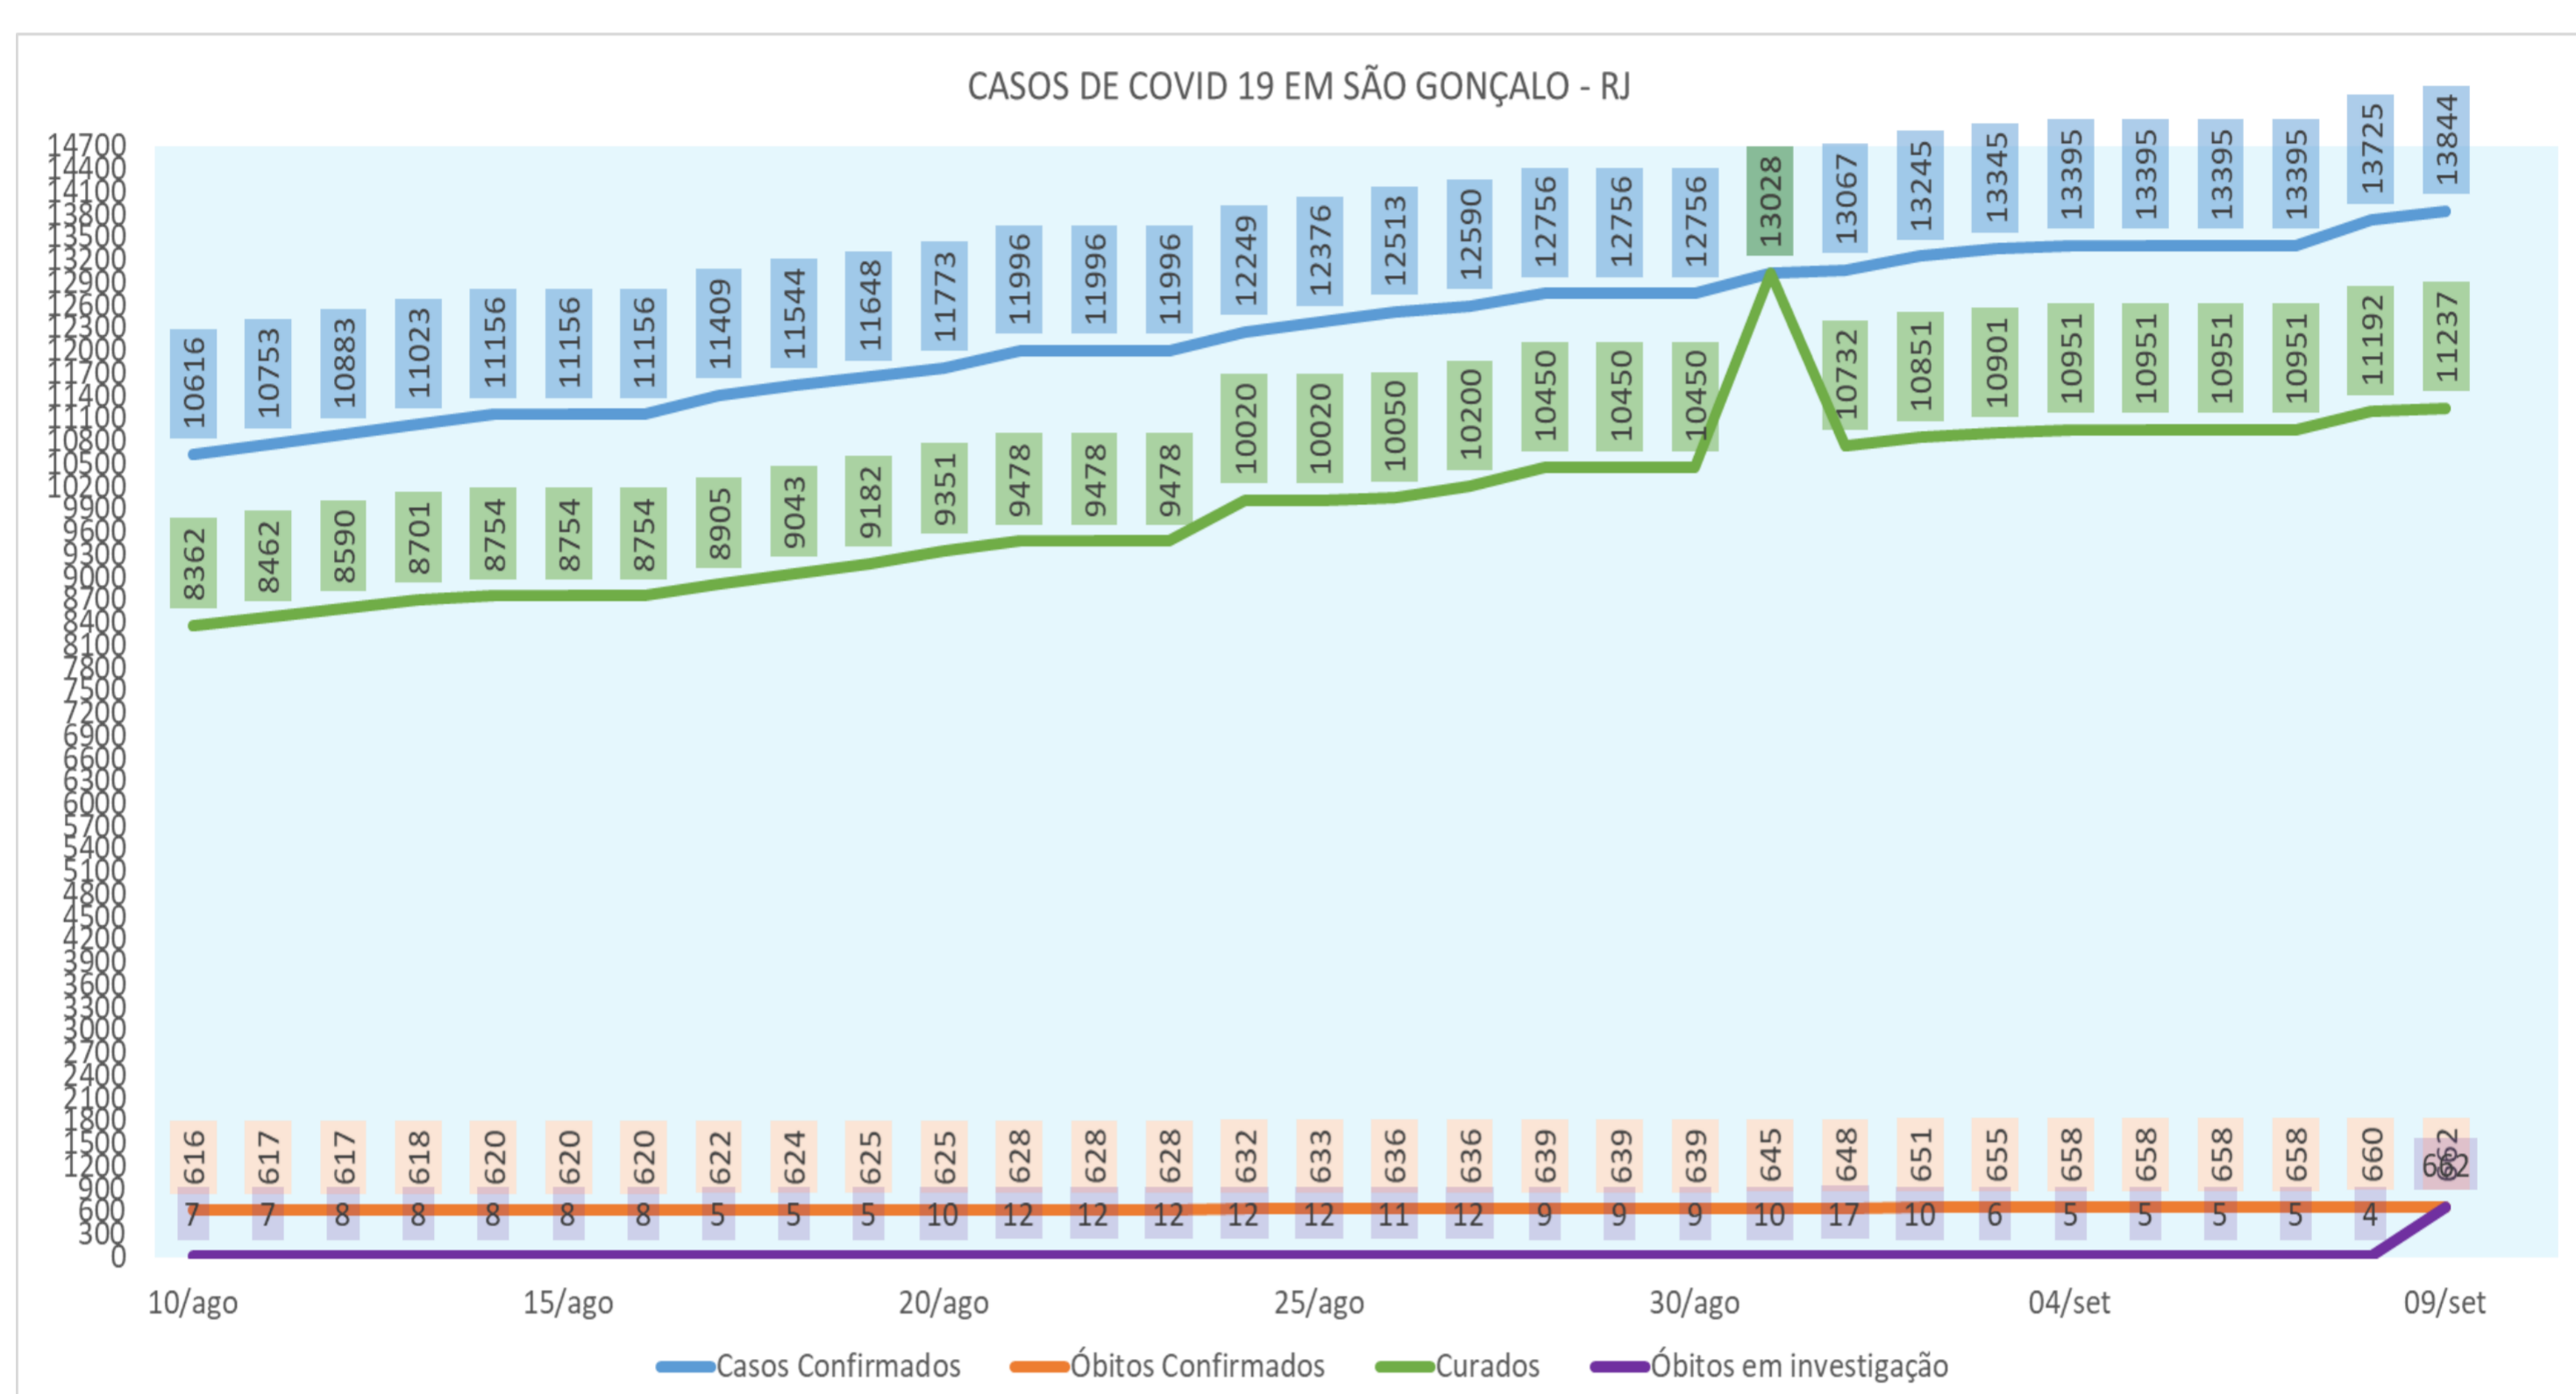

OBS.: Há 690 (SEISCENTOS E NOVENTA) casos onde os bairros não foram oficialmente divulgados.

1. Porto da Pedra	16. Jóquei	31. Vila Três	46. Ipiiba	61. Anaia Grande	77. Zumbi
2. Porto Novo	17. Largo da Ideia	32. Jardim Amendoieira	47. Bom Retiro	62. Guarani	78. Mutuaguaçu
3. Luiz Caçador	18. Covanca	33. Anaia Pequeno	48. Vila Lage	63. Marambaia	79. Salgueiro
4. Cruzeta do Sul	19. Galo Branco	34. Arsenal	49. Santa Catarina	64. Marebala	80. Fazenda dos Mineiros
5. Boa Vista	20. Pita	35. Lindo Parque	50. Engenho Pequeno	65. Vista Alegre	81. Paraíso
6. Antonina	21. Eliane	36. Barro Vermelho	51. Rocha	66. Zé Garoto	82. Centro
7. Camarão	22. Brasilândia	37. Neves	52. Mutuapira	67. Coelho	83. Boaçu
8. Venda da Cruz	23. Rosalena	38. Barracão	53. Trindade	68. Engenho Alcantara	84. Vila Iara
9. Morro do Castro	24. São Miguel	39. Rio do Ouro	54. Mutondo	69. Laranjal	85. Patronato
10. Parada Quarenta	25. Mutuá	40. Colubandê	55. Raul Veiga	70. Monjolos	86. Novo México
11. Maria Paula	26. Estrela do Norte	41. Porto da Madama	56. Almerinda	71. Itauna	87. Miriambi
12. Pedro de Alcântara	27. Jardim Catarina	42. Tenente Jardim	57. Guaxindiba	72. Recanto das Acácias	88. Amendoieira
13. Varzea das Mocas	28. Nova Cidade	43. Sacramento	58. Palmeiras	73. Mangueira	89. Santa Izabel
14. Engenho do Roçado	29. Porto do Rosa	44. Santa Luzia	59. Vila Candoza	74. Arrastão	90. Tiradentes
15. Jardim Nova República	30. Itaoaca	45. Lagoinha	60. Pacheco	75. Tribobó	91. Porto Velho
				76. Ieda	92. Gradim

Informações retiradas dos canais oficiais da Prefeitura do Município de São Gonçalo, Governo do Estado do Rio de Janeiro e Ministério da Saúde.