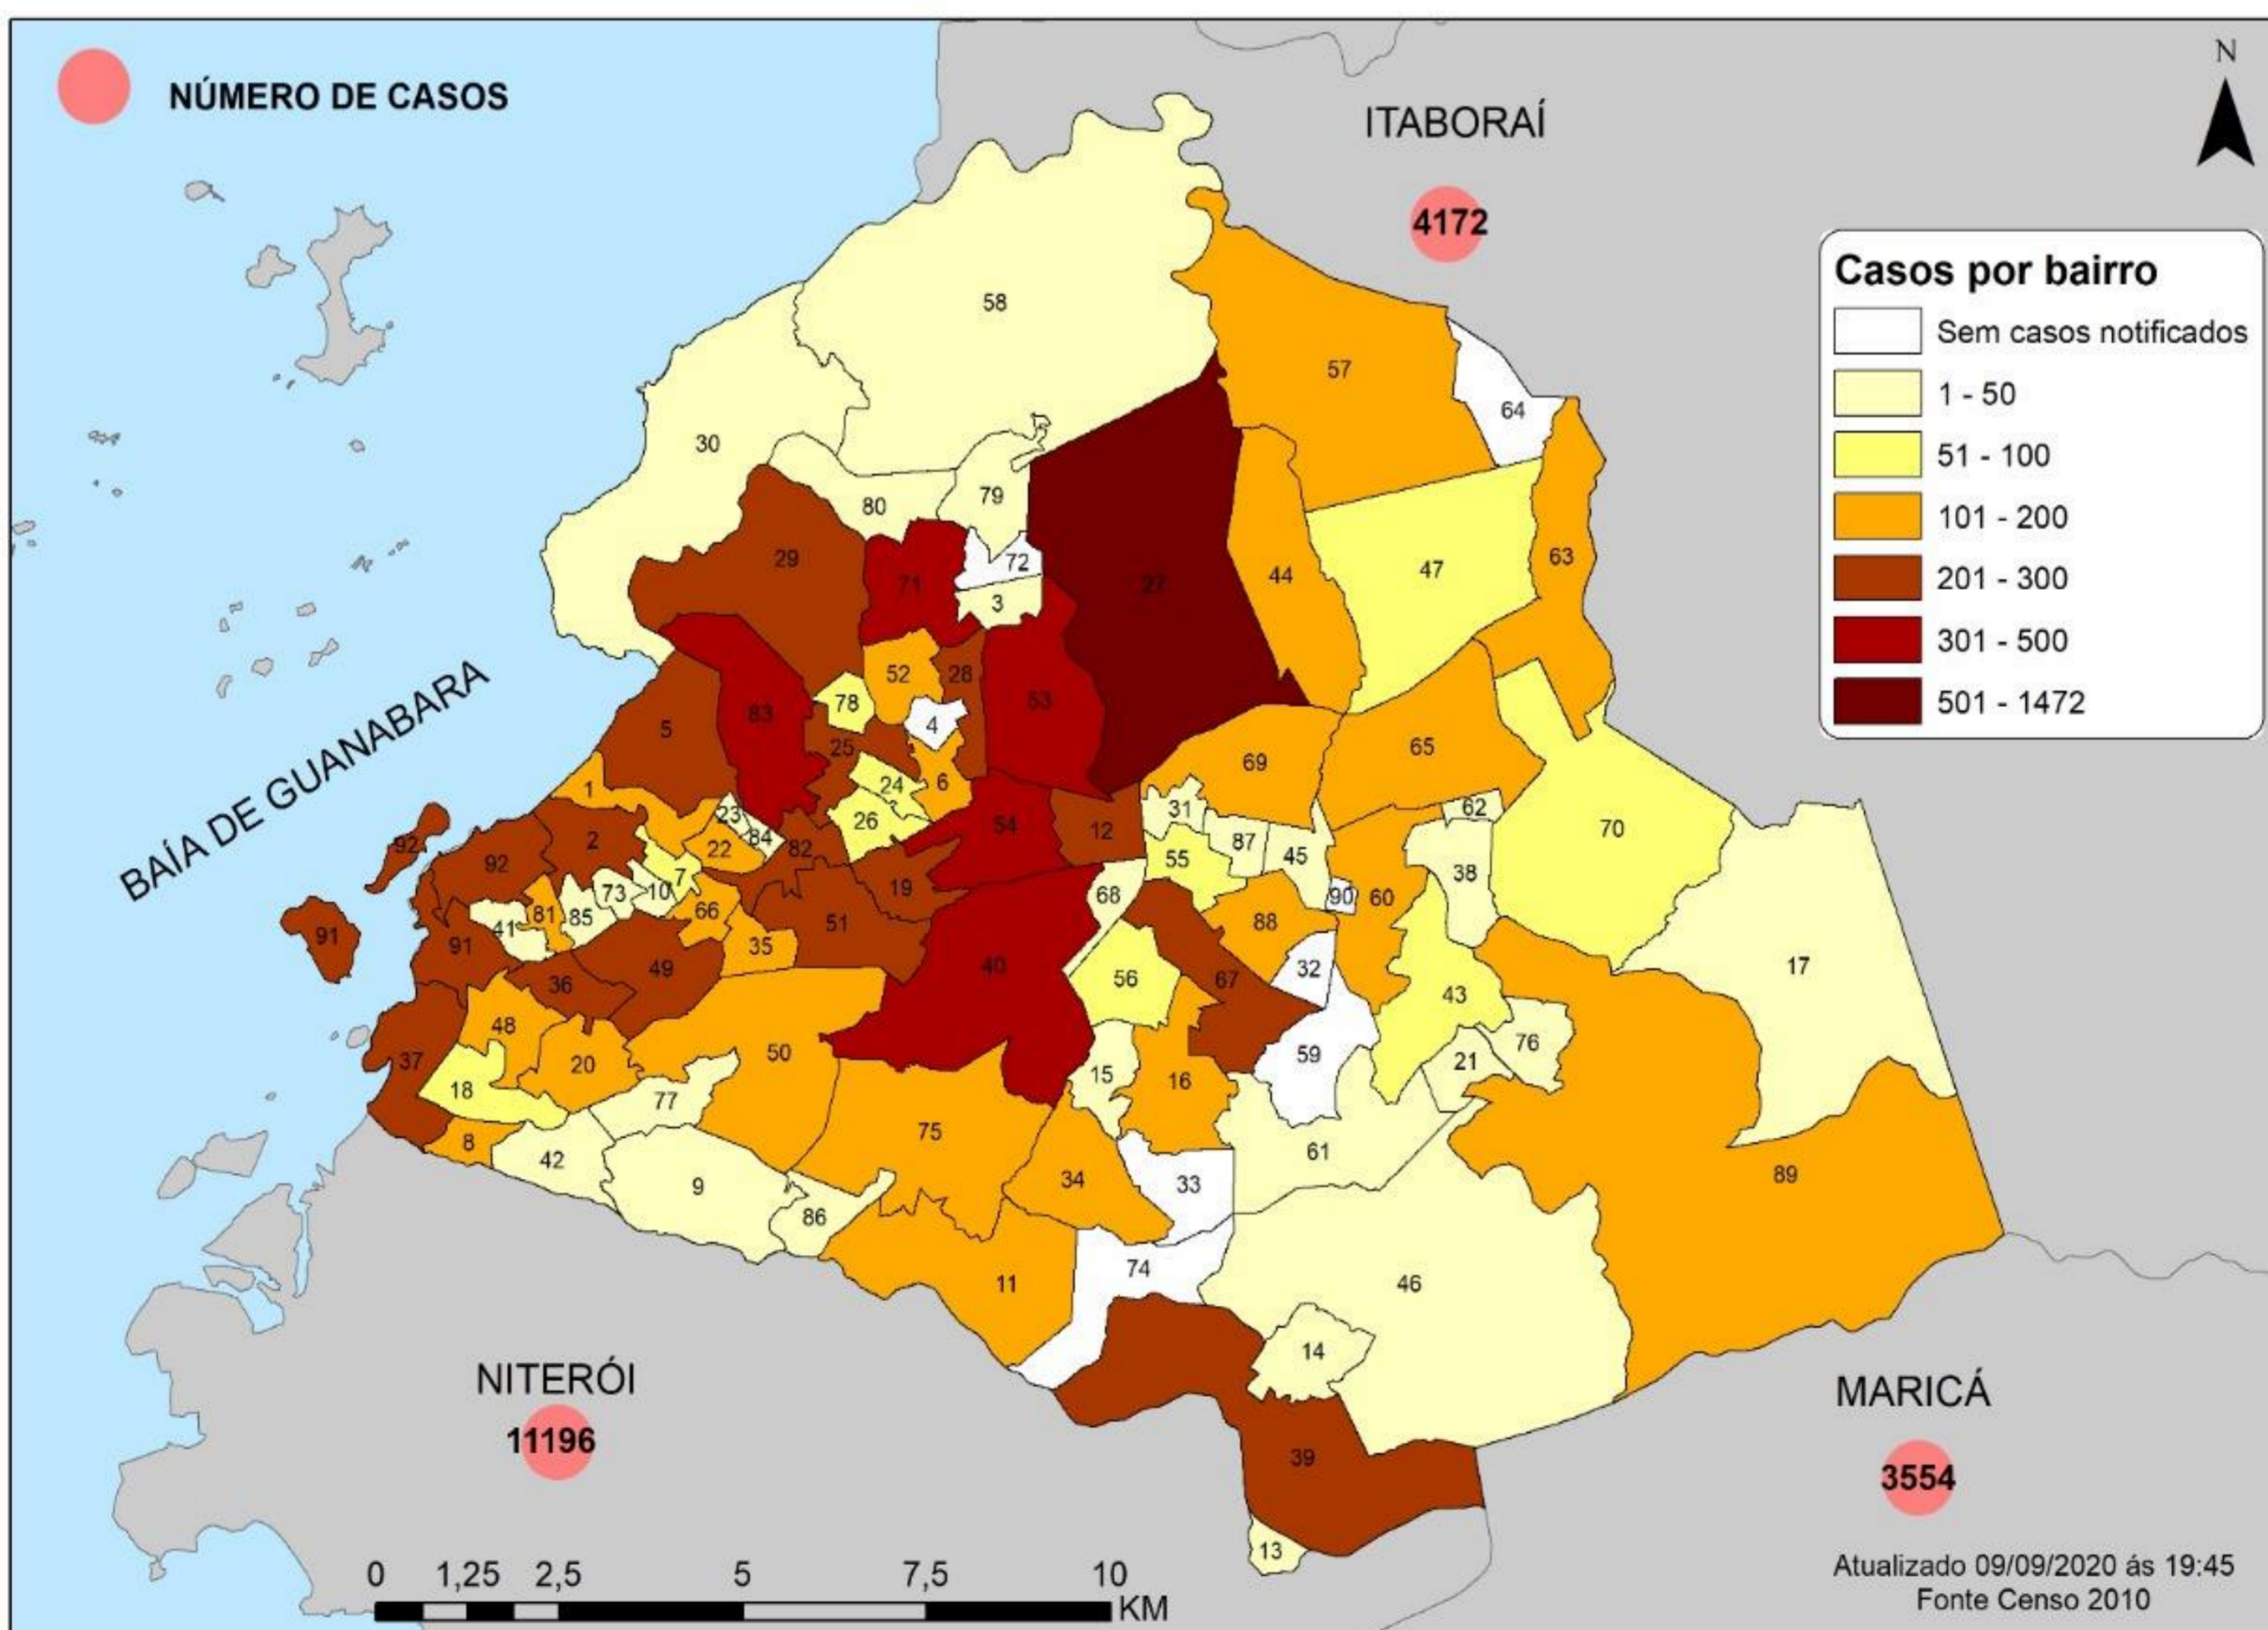

OBS.: Há 690 (SEISCENTOS E NOVENTA) casos onde os bairros não foram oficialmente divulgados.

1. Porto da Pedra	16. Jóquei	31. Vila Três	46. Ipiiba	61. Anaia Grande	77. Zumbi
2. Porto Novo	17. Largo da Ideia	32. Jardim Amendoieira	47. Bom Retiro	62. Guarani	78. Mutuaguaçu
3. Luiz Caçador	18. Covanca	33. Anaia Pequeno	48. Vila Lage	63. Marambaia	79. Salgueiro
4. Cruzeta do Sul	19. Galo Branco	34. Arsenal	49. Santa Catarina	64. Marebala	80. Fazenda dos Mineiros
5. Boa Vista	20. Pita	35. Lindo Parque	50. Engenho Pequeno	65. Vista Alegre	81. Paraíso
6. Antonina	21. Eliane	36. Barro Vermelho	51. Rocha	66. Zé Garoto	82. Centro
7. Camarão	22. Brasilândia	37. Neves	52. Mutuapira	67. Coelho	83. Boaçu
8. Venda da Cruz	23. Rosalena	38. Barracão	53. Trindade	68. Engenho Alcantara	84. Vila Iara
9. Morro do Castro	24. São Miguel	39. Rio do Ouro	54. Mutondo	69. Laranjal	85. Patronato
10. Parada Quarenta	25. Mutuá	40. Colubandê	55. Raul Veiga	70. Monjolos	86. Novo México
11. Maria Paula	26. Estrela do Norte	41. Porto da Madama	56. Almerinda	71. Itauna	87. Miriambi
12. Pedro de Alcântara	27. Jardim Catarina	42. Tenente Jardim	57. Guaxindiba	72. Recanto das Acácias	88. Amendoieira
13. Varzea das Mocas	28. Nova Cidade	43. Sacramento	58. Palmeiras	73. Mangueira	89. Santa Izabel
14. Engenho do Roçado	29. Porto do Rosa	44. Santa Luzia	59. Vila Candoza	74. Arrastão	90. Tiradentes
15. Jardim Nova República	30. Itaoaca	45. Lagoinha	60. Pacheco	75. Tribobó	91. Porto Velho
				76. Ieda	92. Gradim

Informações retiradas dos canais oficiais da Prefeitura do Município de São Gonçalo, Governo do Estado do Rio de Janeiro e Ministério da Saúde.