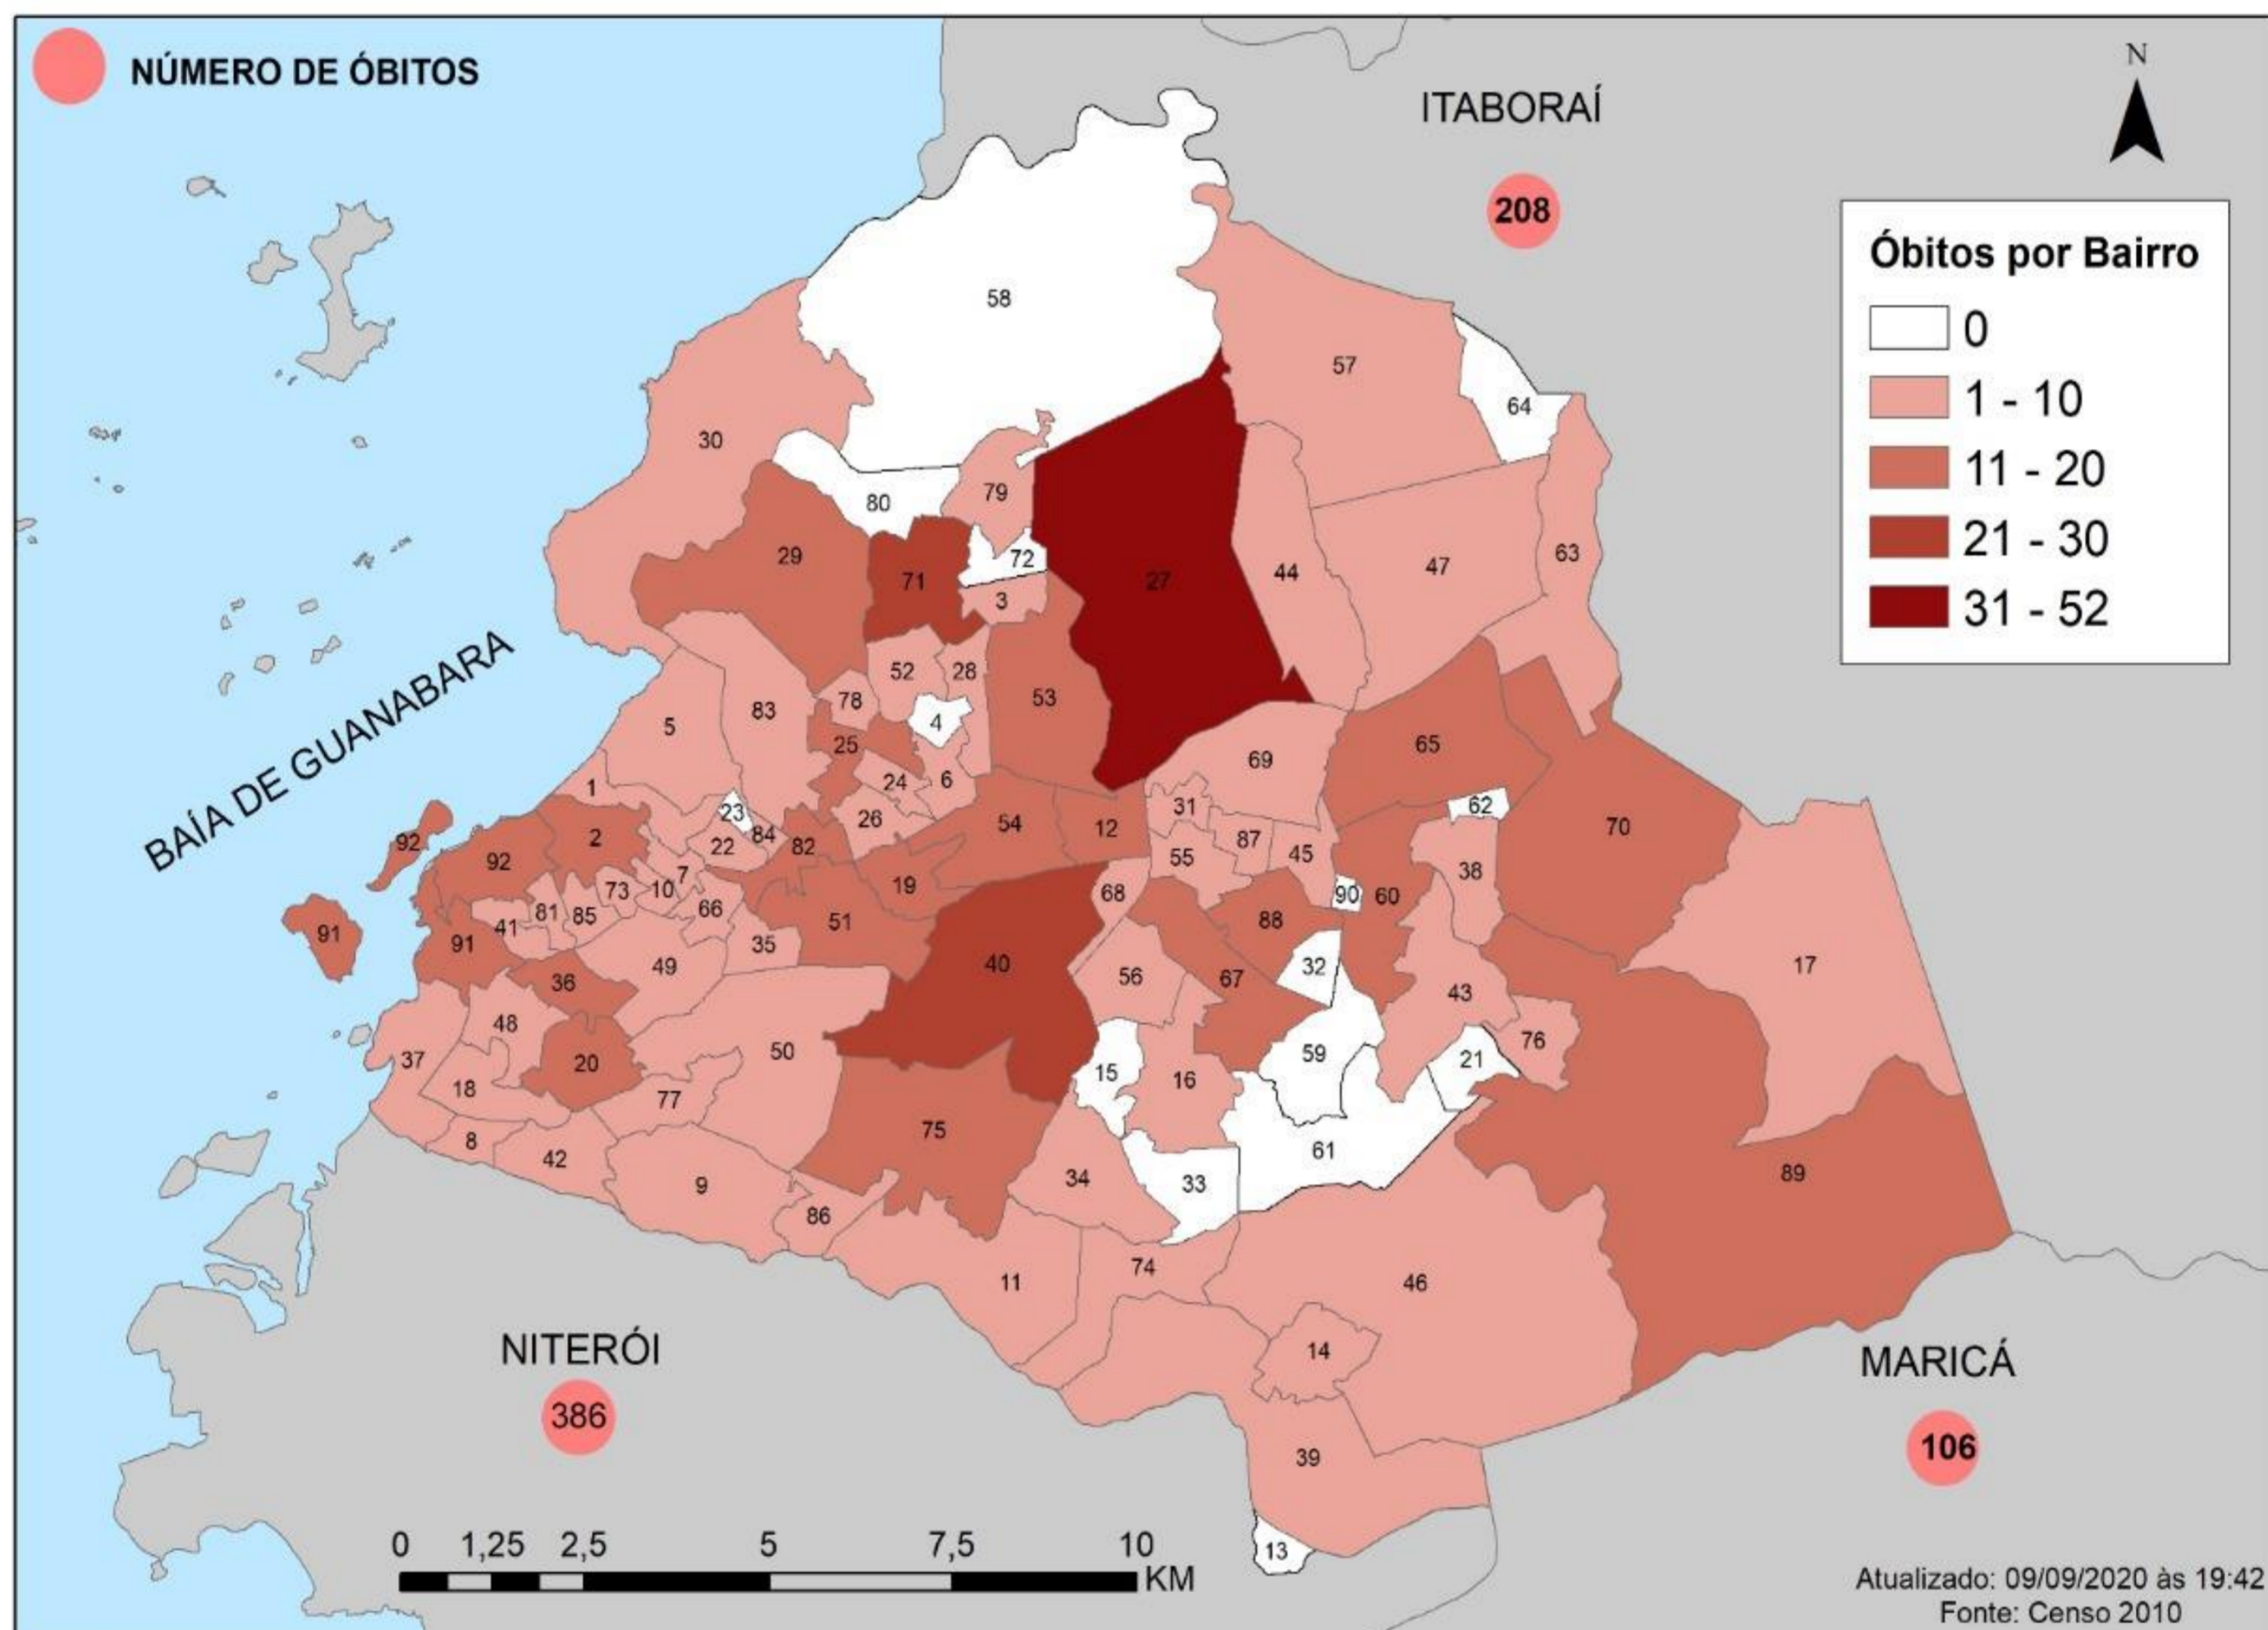

OBS.: Há 690 (SEISCENTOS E NOVENTA) casos onde os bairros não foram oficialmente divulgados.

1. Porto da Pedra	16. Jóquei	31. Vila Três	46. Ipiiba	61. Anaia Grande	77. Zumbi
2. Porto Novo	17. Largo da Ideia	32. Jardim Amendoieira	47. Bom Retiro	62. Guarani	78. Mutuaguaçu
3. Luiz Caçador	18. Covanca	33. Anaia Pequeno	48. Vila Lage	63. Marambaia	79. Salgueiro
4. Cruzeta do Sul	19. Galo Branco	34. Arsenal	49. Santa Catarina	64. Marebala	80. Fazenda dos Mineiros
5. Boa Vista	20. Pita	35. Lindo Parque	50. Engenho Pequeno	65. Vista Alegre	81. Paraíso
6. Antonina	21. Eliane	36. Barro Vermelho	51. Rocha	66. Zé Garoto	82. Centro
7. Camarão	22. Brasilândia	37. Neves	52. Mutuapira	67. Coelho	83. Boaçu
8. Venda da Cruz	23. Rosalena	38. Barracão	53. Trindade	68. Engenho Alcantara	84. Vila Iara
9. Morro do Castro	24. São Miguel	39. Rio do Ouro	54. Mutondo	69. Laranjal	85. Patronato
10. Parada Quarenta	25. Mutuá	40. Colubandê	55. Raul Veiga	70. Monjolos	86. Novo México
11. Maria Paula	26. Estrela do Norte	41. Porto da Madama	56. Almerinda	71. Itauna	87. Miriambi
12. Pedro de Alcântara	27. Jardim Catarina	42. Tenente Jardim	57. Guaxindiba	72. Recanto das Acácias	88. Amendoieira
13. Varzea das Mocas	28. Nova Cidade	43. Sacramento	58. Palmeiras	73. Mangueira	89. Santa Izabel
14. Engenho do Roçado	29. Porto do Rosa	44. Santa Luzia	59. Vila Candoza	74. Arrastão	90. Tiradentes
15. Jardim Nova República	30. Itaoaca	45. Lagoinha	60. Pacheco	75. Tribobó	91. Porto Velho
				76. Ieda	92. Gradim

Informações retiradas dos canais oficiais da Prefeitura do Município de São Gonçalo, Governo do Estado do Rio de Janeiro e Ministério da Saúde.