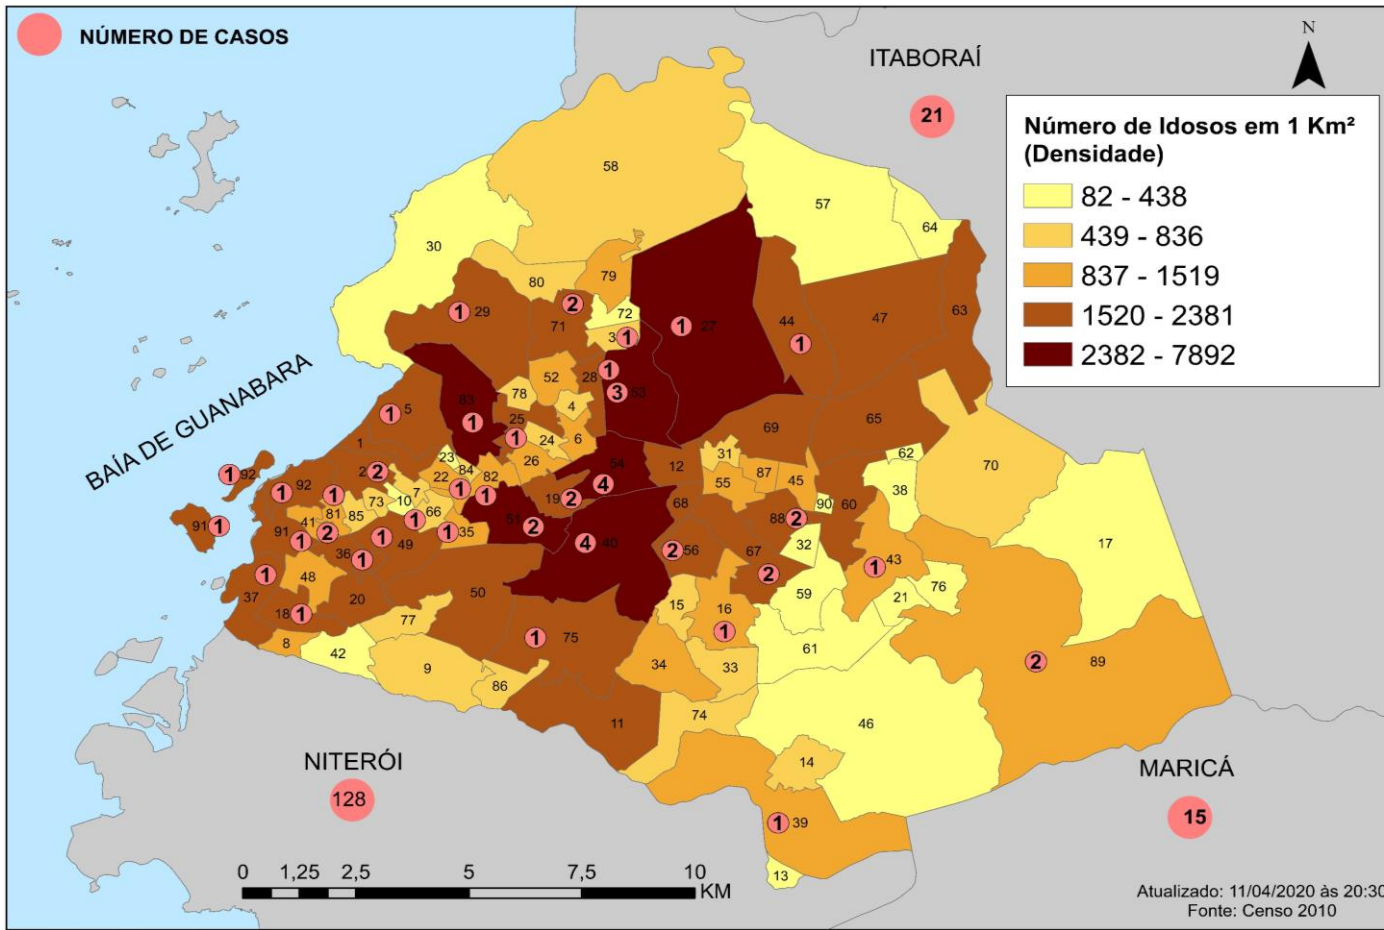

COVID 19 - SÃO GONÇALO (RJ) CASOS SUSPEITOS X CASOS DESCARTADOS

1. Porto da Pedra	15. Jardim Nova	31. Vila Três	46. Ipiíba	62. Guarani	77. Zumbi
2. Porto Novo	16. República	32. Jardim	47. Bom Retiro	63. Marambaia	78. Mutuaguçu
3. Luiz Caçador	17. Jóquei	33. Amendoeira	48. Vila Lage	64. Gebara	79. Salgueiro
4. Cruzeiro do Sul	18. Largo da Ideia	34. Anãia Pequeno	49. Santa Catarina	65. Vista Alegre	80. Fazenda dos Mineiros
5. Boa Vista	19. Covanca	35. Arsenal	50. Engenho Pequeno	66. Zé Garoto	81. Paraíso
6. Antonina	20. Galo Branco	36. Lindo Parque	51. Rocho	67. Coelho	82. Centro
7. Camarão	21. Pita	37. Barro Vermelho	52. Mutuapira	68. Jardim Alcântara	83. Boaçu
8. Venda da Cruz	22. Eliane	38. Neves	53. Trindade	69. Laranjal	84. Vila Yara
9. Morro do Castro	23. Brasilândia	39. Barracão	54. Mutondo	70. Monjolos	85. Patronato
10. Parada Quarenta	24. Rosane	40. Rio do Ouro	55. Raul Veiga	71. Itaúna	86. Novo México
11. Maria Paula	25. Suto Miguel	41. Colubandê	56. Almerinda	72. Recanta das Acácias	87. Mirambi
12. Pedro de Alcântara	26. Estrela do Norte	42. Madama	57. Guaxindiba	73. Mangueira	88. Amendoeira
13. Várzea das Mocas	27. Jardim Catarina	43. Tenente Jardim	58. Palmeiras	74. Arrastão	89. Santa Izabel
14. Engenho do Roçado	28. Nova Cidade	44. Sacramento	59. Vila Candoza	75. Tribobó	90. Tiradentes
	29. Porto do Rosa	45. Santa Luzia	60. Pacheco	76. Ieda	91. Porto Velho
	30. Itaoca	46. Lagoinha	61. Anãia Grande		92. Gradim