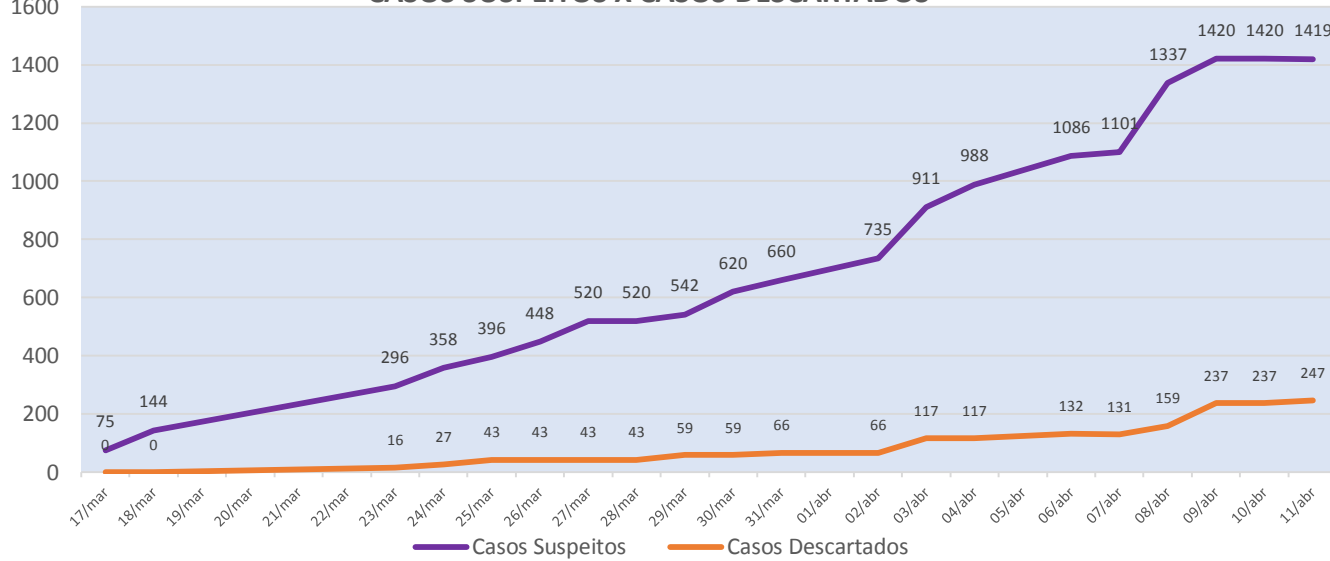

COVID 19 - SÃO GONÇALO (RJ) CASOS SUSPEITOS X CASOS DESCARTADOS

1. Porto da Pedra	15. Jardim Nova	31. Vila Três	46. Ipiíba	62. Guarani	77. Zumbi
2. Porto Novo	16. República	32. Jardim	47. Bom Retiro	63. Marambaia	78. Mutuaguçu
3. Luiz Caçador	17. Jóquei	33. Amendoeira	48. Vila Lage	64. Gebara	79. Salgueiro
4. Cruzeiro do Sul	18. Largo da Ideia	34. Anãia Pequeno	49. Santa Catarina	65. Vista Alegre	80. Fazenda dos Mineiros
5. Boa Vista	19. Covanca	35. Arsenal	50. Engenho Pequeno	66. Zé Garoto	81. Paraíso
6. Antonina	20. Galo Branco	36. Lindo Parque	51. Rocho	67. Coelho	82. Centro
7. Camarão	21. Pita	37. Barro Vermelho	52. Mutuapira	68. Jardim Alcântara	83. Boaçu
8. Venda da Cruz	22. Eliane	38. Neves	53. Trindade	69. Laranjal	84. Vila Yara
9. Morro do Castro	23. Brasilândia	39. Barracão	54. Mutondo	70. Monjolos	85. Patronato
10. Parada Quarenta	24. Rosane	40. Rio do Ouro	55. Raul Veiga	71. Itaúna	86. Novo México
11. Maria Paula	25. Suto Miguel	41. Colubandê	56. Almerinda	72. Recanta das Acácias	87. Mirambi
12. Pedro de Alcântara	26. Estrela do Norte	42. Madama	57. Guaxindiba	73. Mangueira	88. Amendoeira
13. Várzea das Mocas	27. Jardim Catarina	43. Tenente Jardim	58. Palmeiras	74. Arrastão	89. Santa Izabel
14. Engenho do Roçado	28. Nova Cidade	44. Sacramento	59. Vila Candoza	75. Tribobó	90. Tiradentes
	29. Porto do Rosa	45. Santa Luzia	60. Pacheco	76. Ieda	91. Porto Velho
	30. Itaoca	46. Lagoinha	61. Anãia Grande		92. Gradim