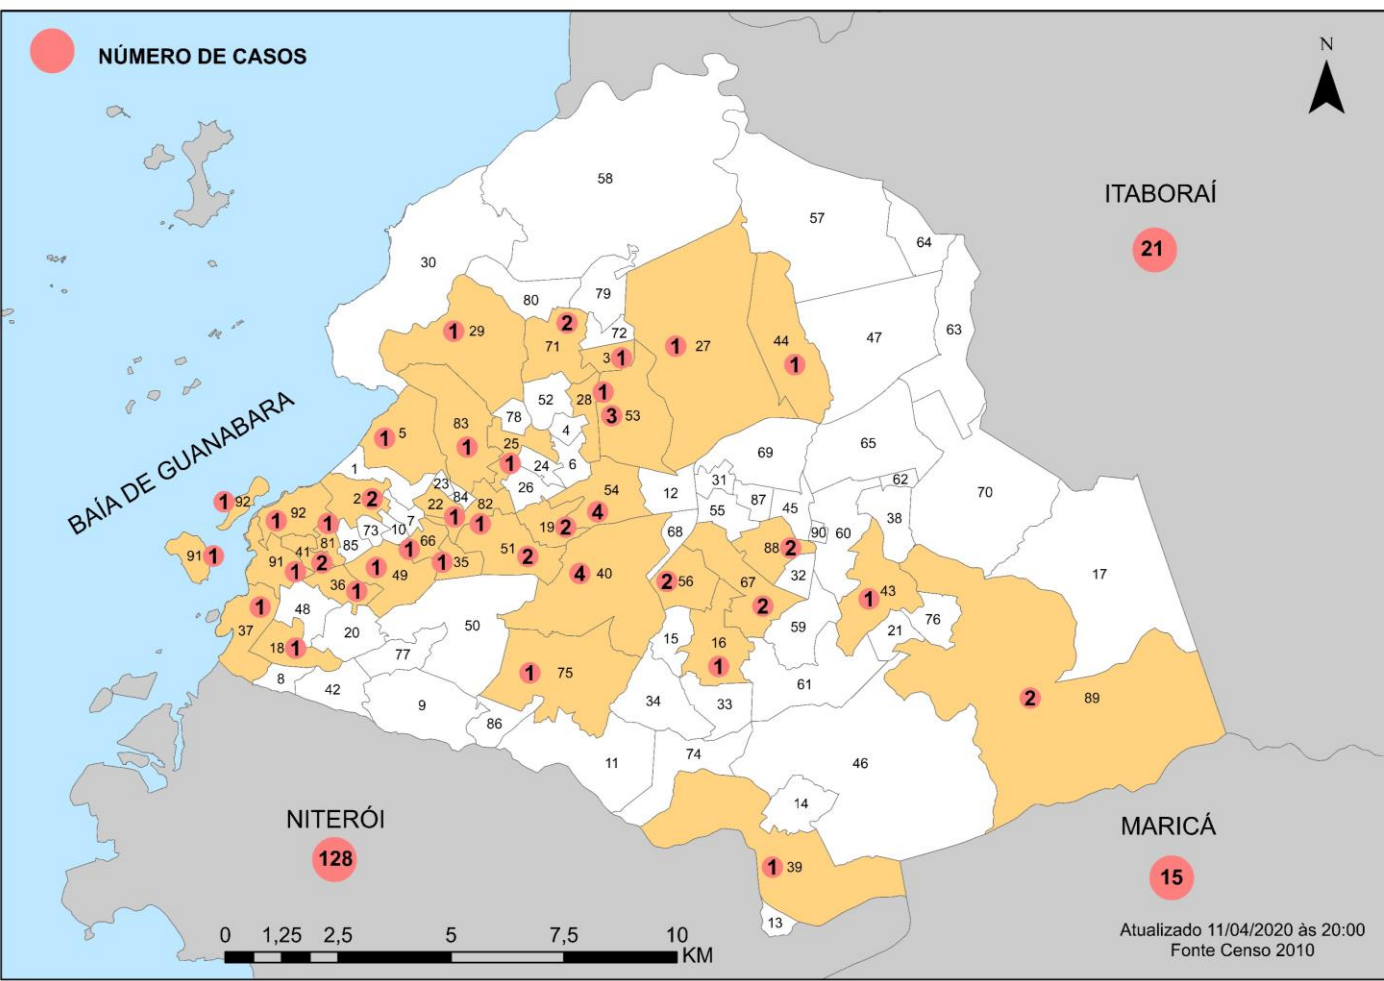

COVID 19 - SÃO GONÇALO (RJ) CASOS SUSPEITOS X CASOS DESCARTADOS

1. Porto da Pedra	15. Jardim Nova	31. Vila Três	46. Ipiíba	62. Guarani	77. Zumbi
2. Porto Novo	16. República	32. Jardim	47. Bom Retiro	63. Marambaia	78. Mutuaguçu
3. Luiz Caçador	17. Jóquei	33. Amendoeira	48. Vila Lage	64. Gebara	79. Salgueiro
4. Cruzeiro do Sul	18. Largo da Ideia	34. Anãia Pequeno	49. Santa Catarina	65. Vista Alegre	80. Fazenda dos Mineiros
5. Boa Vista	19. Covanca	35. Arsenal	50. Engenho Pequeno	66. Zé Garoto	81. Paraíso
6. Antonina	20. Galo Branco	36. Lindo Parque	51. Rocho	67. Coelho	82. Centro
7. Camarão	21. Pita	37. Barro Vermelho	52. Mutuapira	68. Jardim Alcântara	83. Boaçu
8. Venda da Cruz	22. Eliane	38. Neves	53. Trindade	69. Laranjal	84. Vila Yara
9. Morro do Castro	23. Brasilândia	39. Barracão	54. Mutondo	70. Monjolos	85. Patronato
10. Parada Quarenta	24. Rosane	40. Rio do Ouro	55. Raul Veiga	71. Itaúna	86. Novo México
11. Maria Paula	25. Suto Miguel	41. Colubandê	56. Almerinda	72. Recanta das Acácias	87. Mirambi
12. Pedro de Alcântara	26. Estrela do Norte	42. Madama	57. Guaxindiba	73. Mangueira	88. Amendoeira
13. Várzea das Mocas	27. Jardim Catarina	43. Tenente Jardim	58. Palmeiras	74. Arrastão	89. Santa Izabel
14. Engenho do Roçado	28. Nova Cidade	44. Sacramento	59. Vila Candoza	75. Tribobó	90. Tiradentes
	29. Porto do Rosa	45. Santa Luzia	60. Pacheco	76. Ieda	91. Porto Velho
	30. Itaoca	46. Lagoinha	61. Anãia Grande		92. Gradim