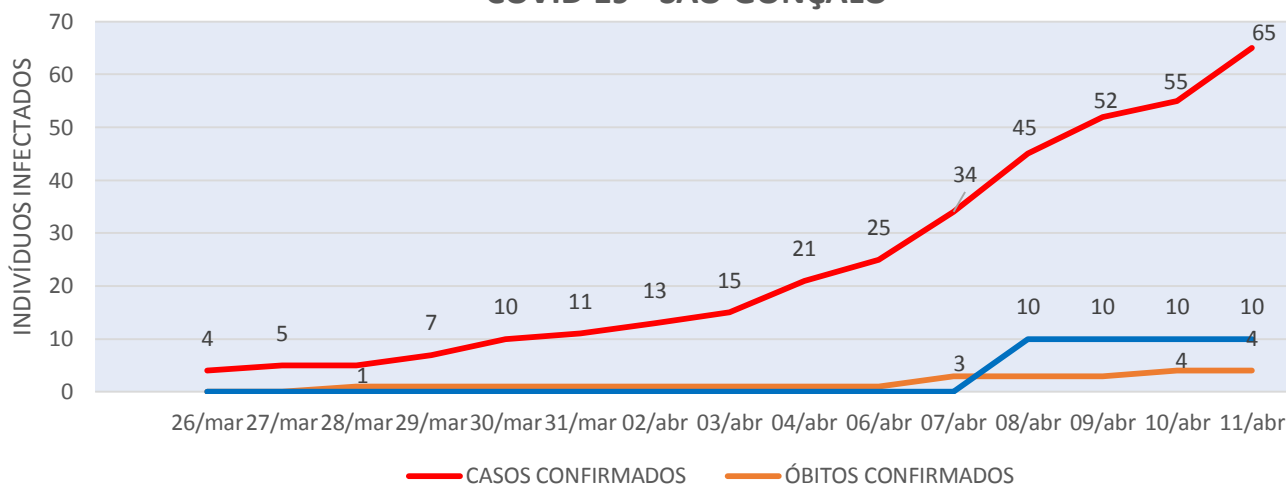

COVID19 – SÃO GONÇALO (RJ)

Atualizado 11/04/2020 às 20:00

CASOS CONFIRMADOS

65

CASOS RECUPERADOS

10

SUSPEITOS

1419

CASOS DESCARTADOS

247

ÓBITOS

04

NÚMERO DE CASOS CONFIRMADOS POR BAIRRO			
AMENDOEIRA	2	MUTONDO	4
CALIFÓRNIA (BOAÇU)	1	GRADIM	1
CENTRO	1	LUIZ CAÇADOR	1
COELHO	2	ALMERINDA	2
COLUBANDÊ	4	SANTA LUZIA	1
MUTUÁ	1	SANTA IZABEL	2
PORTO NOVO	2	BRASILÂNDIA	1
PORTO MADAMA	2	PARAÍSO	1
ZÉ GAROTO	1	SACRAMENTO	1
TRIBOBÓ	1	PORTÃO DO ROSA	1
ROCHA	2	PORTO VELHO	1
RIO DO OURO	1	TRINDADE	3
SANTA CATARINA	1	JARDIM CATARINA	1
GALO BRANCO	2	NEVES	1
ITAÚNA	2	JÓQUEI	1
COVANCA	1	BARRO VERMELHO	1
NOVA CIDADE	1	LINDO PARQUE	1
		BOA VISTA	1

OBS: HÁ TREZE NOVOS CASOS ONDE OS BAIRROS NÃO FORAM DIVULGADOS.

COVID 19 - SÃO GONÇALO