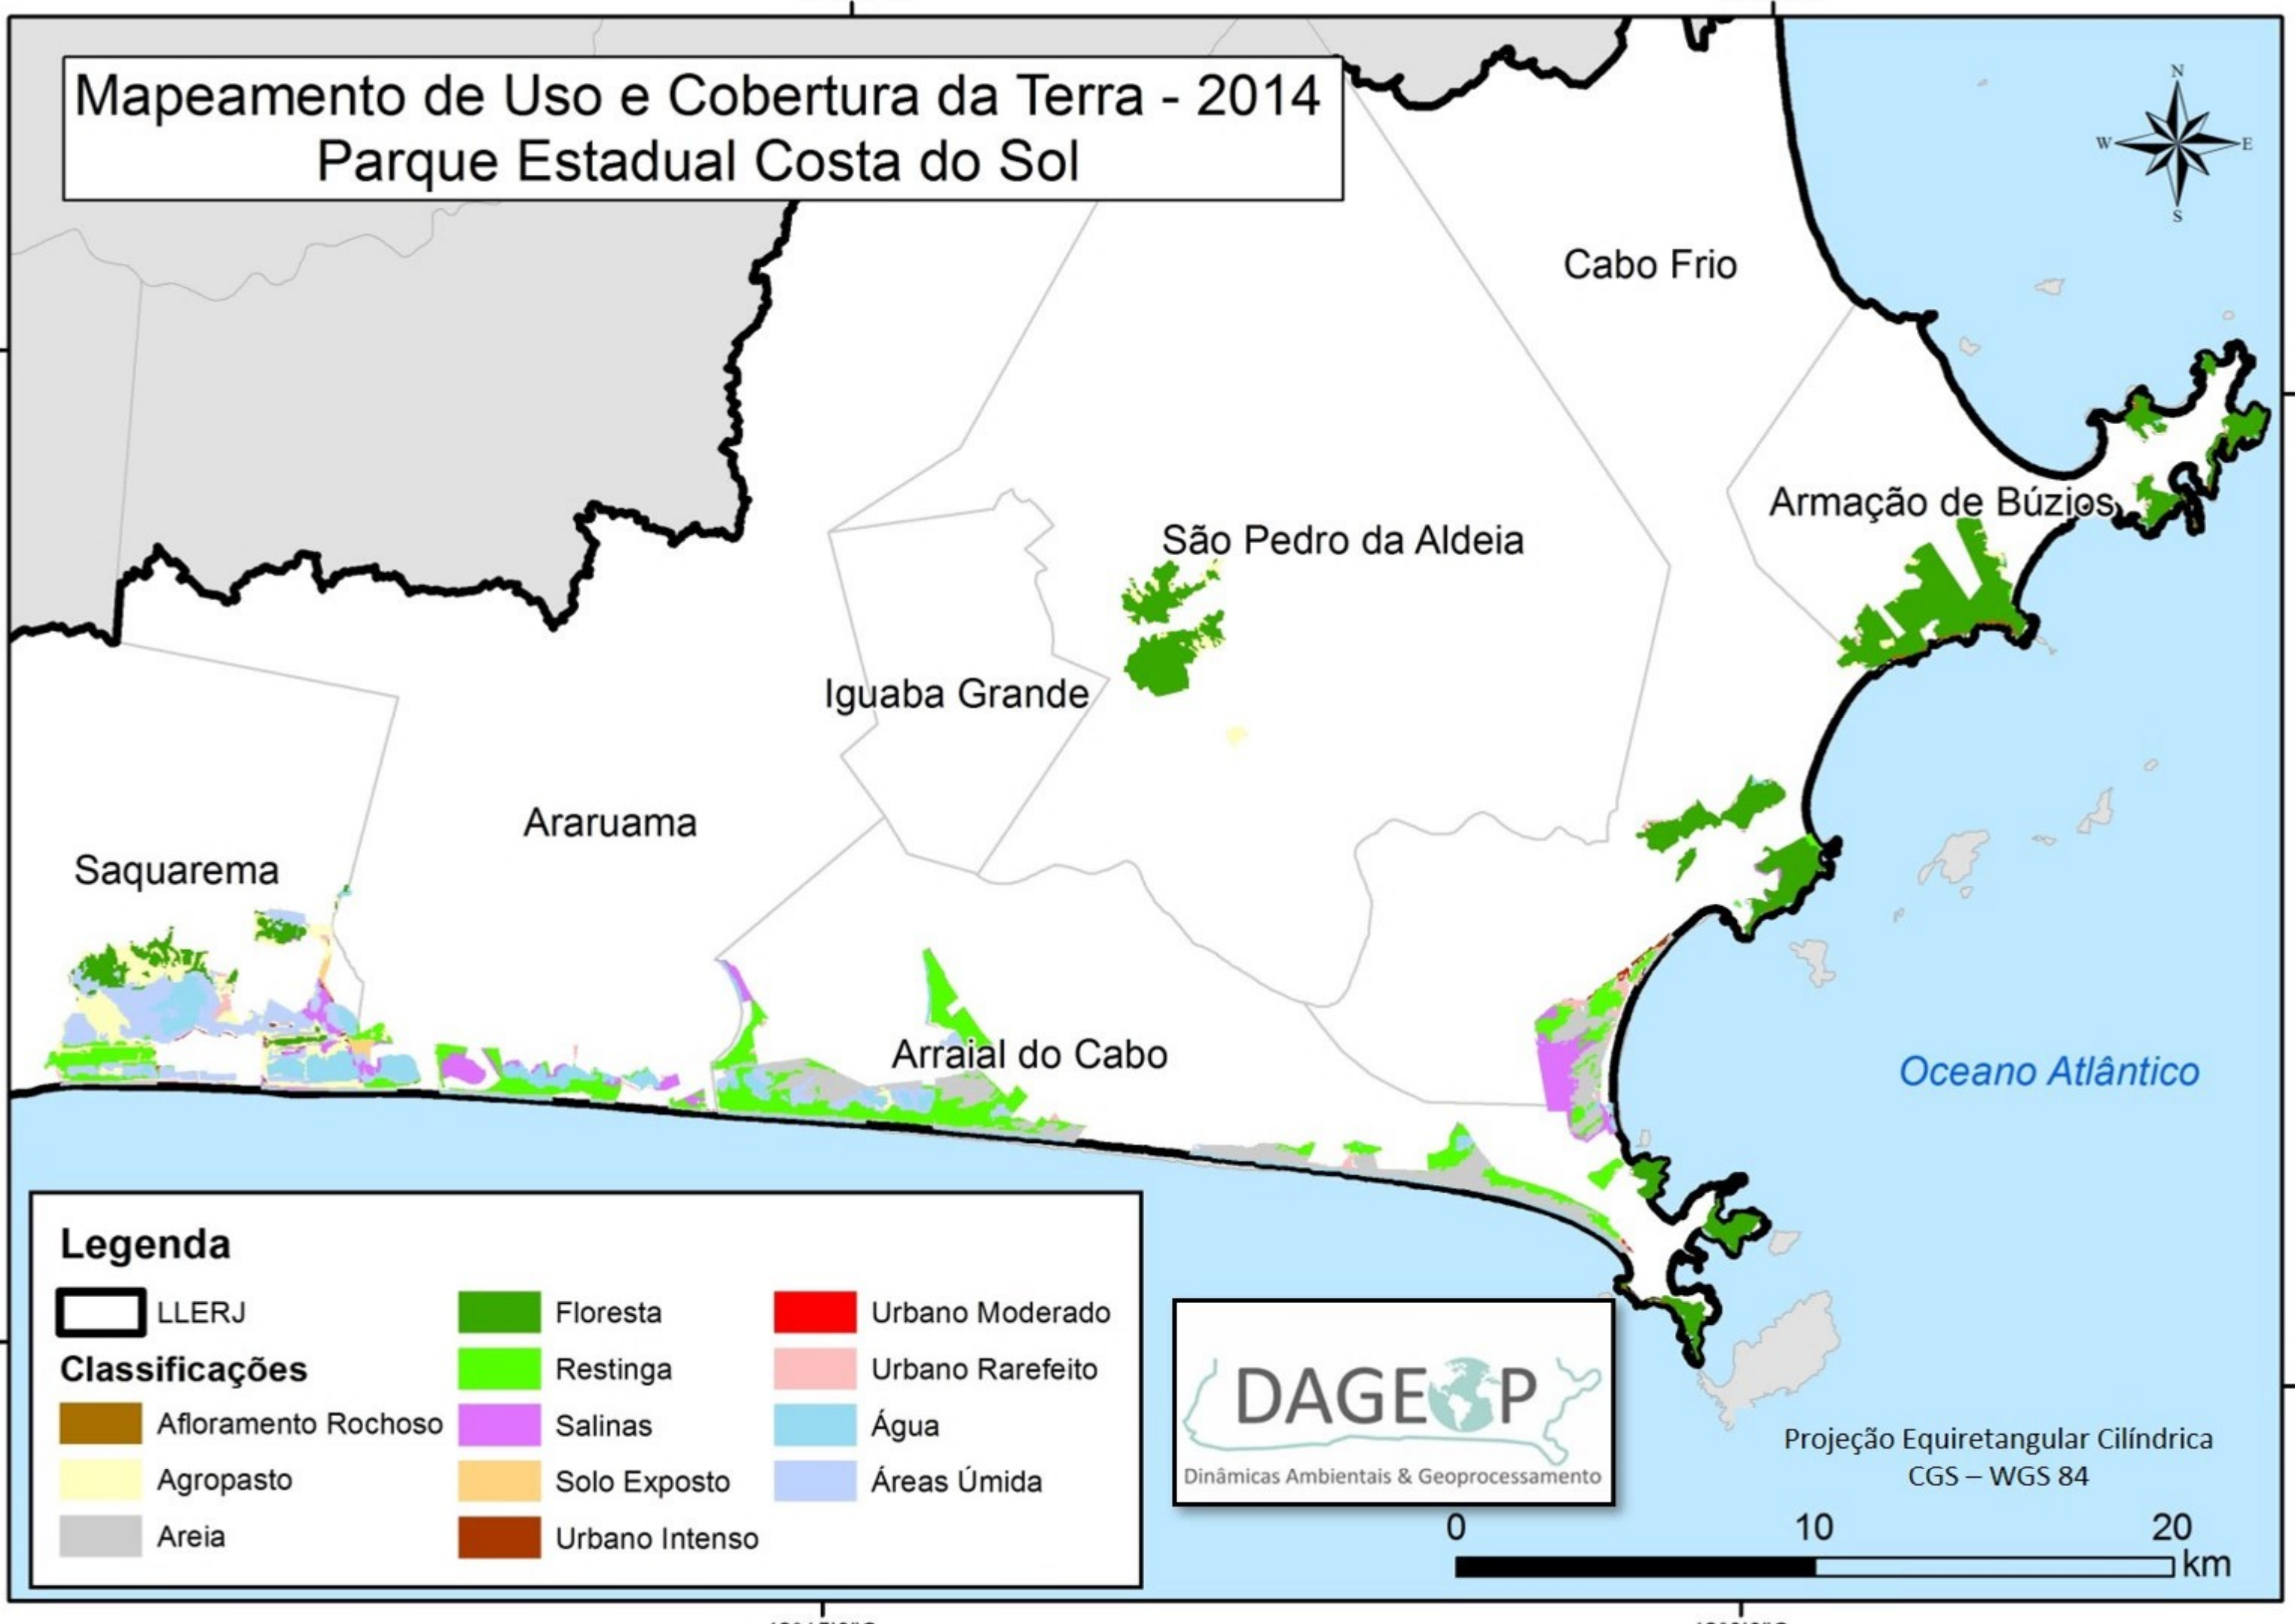

Mapeamento de Uso e Cobertura da Terra - 2014

Parque Estadual Costa do Sol

Legenda

LLERJ	Floresta	Urbano Moderado
Classificações	Restinga	Urbano Rarefeito
Afloramento Rochoso	Salinas	Água
Agropasto	Solo Exposto	Áreas Úmida
Areia	Urbano Intenso	

Projeção Equiretangular Cilíndrica
CGS - WGS 84