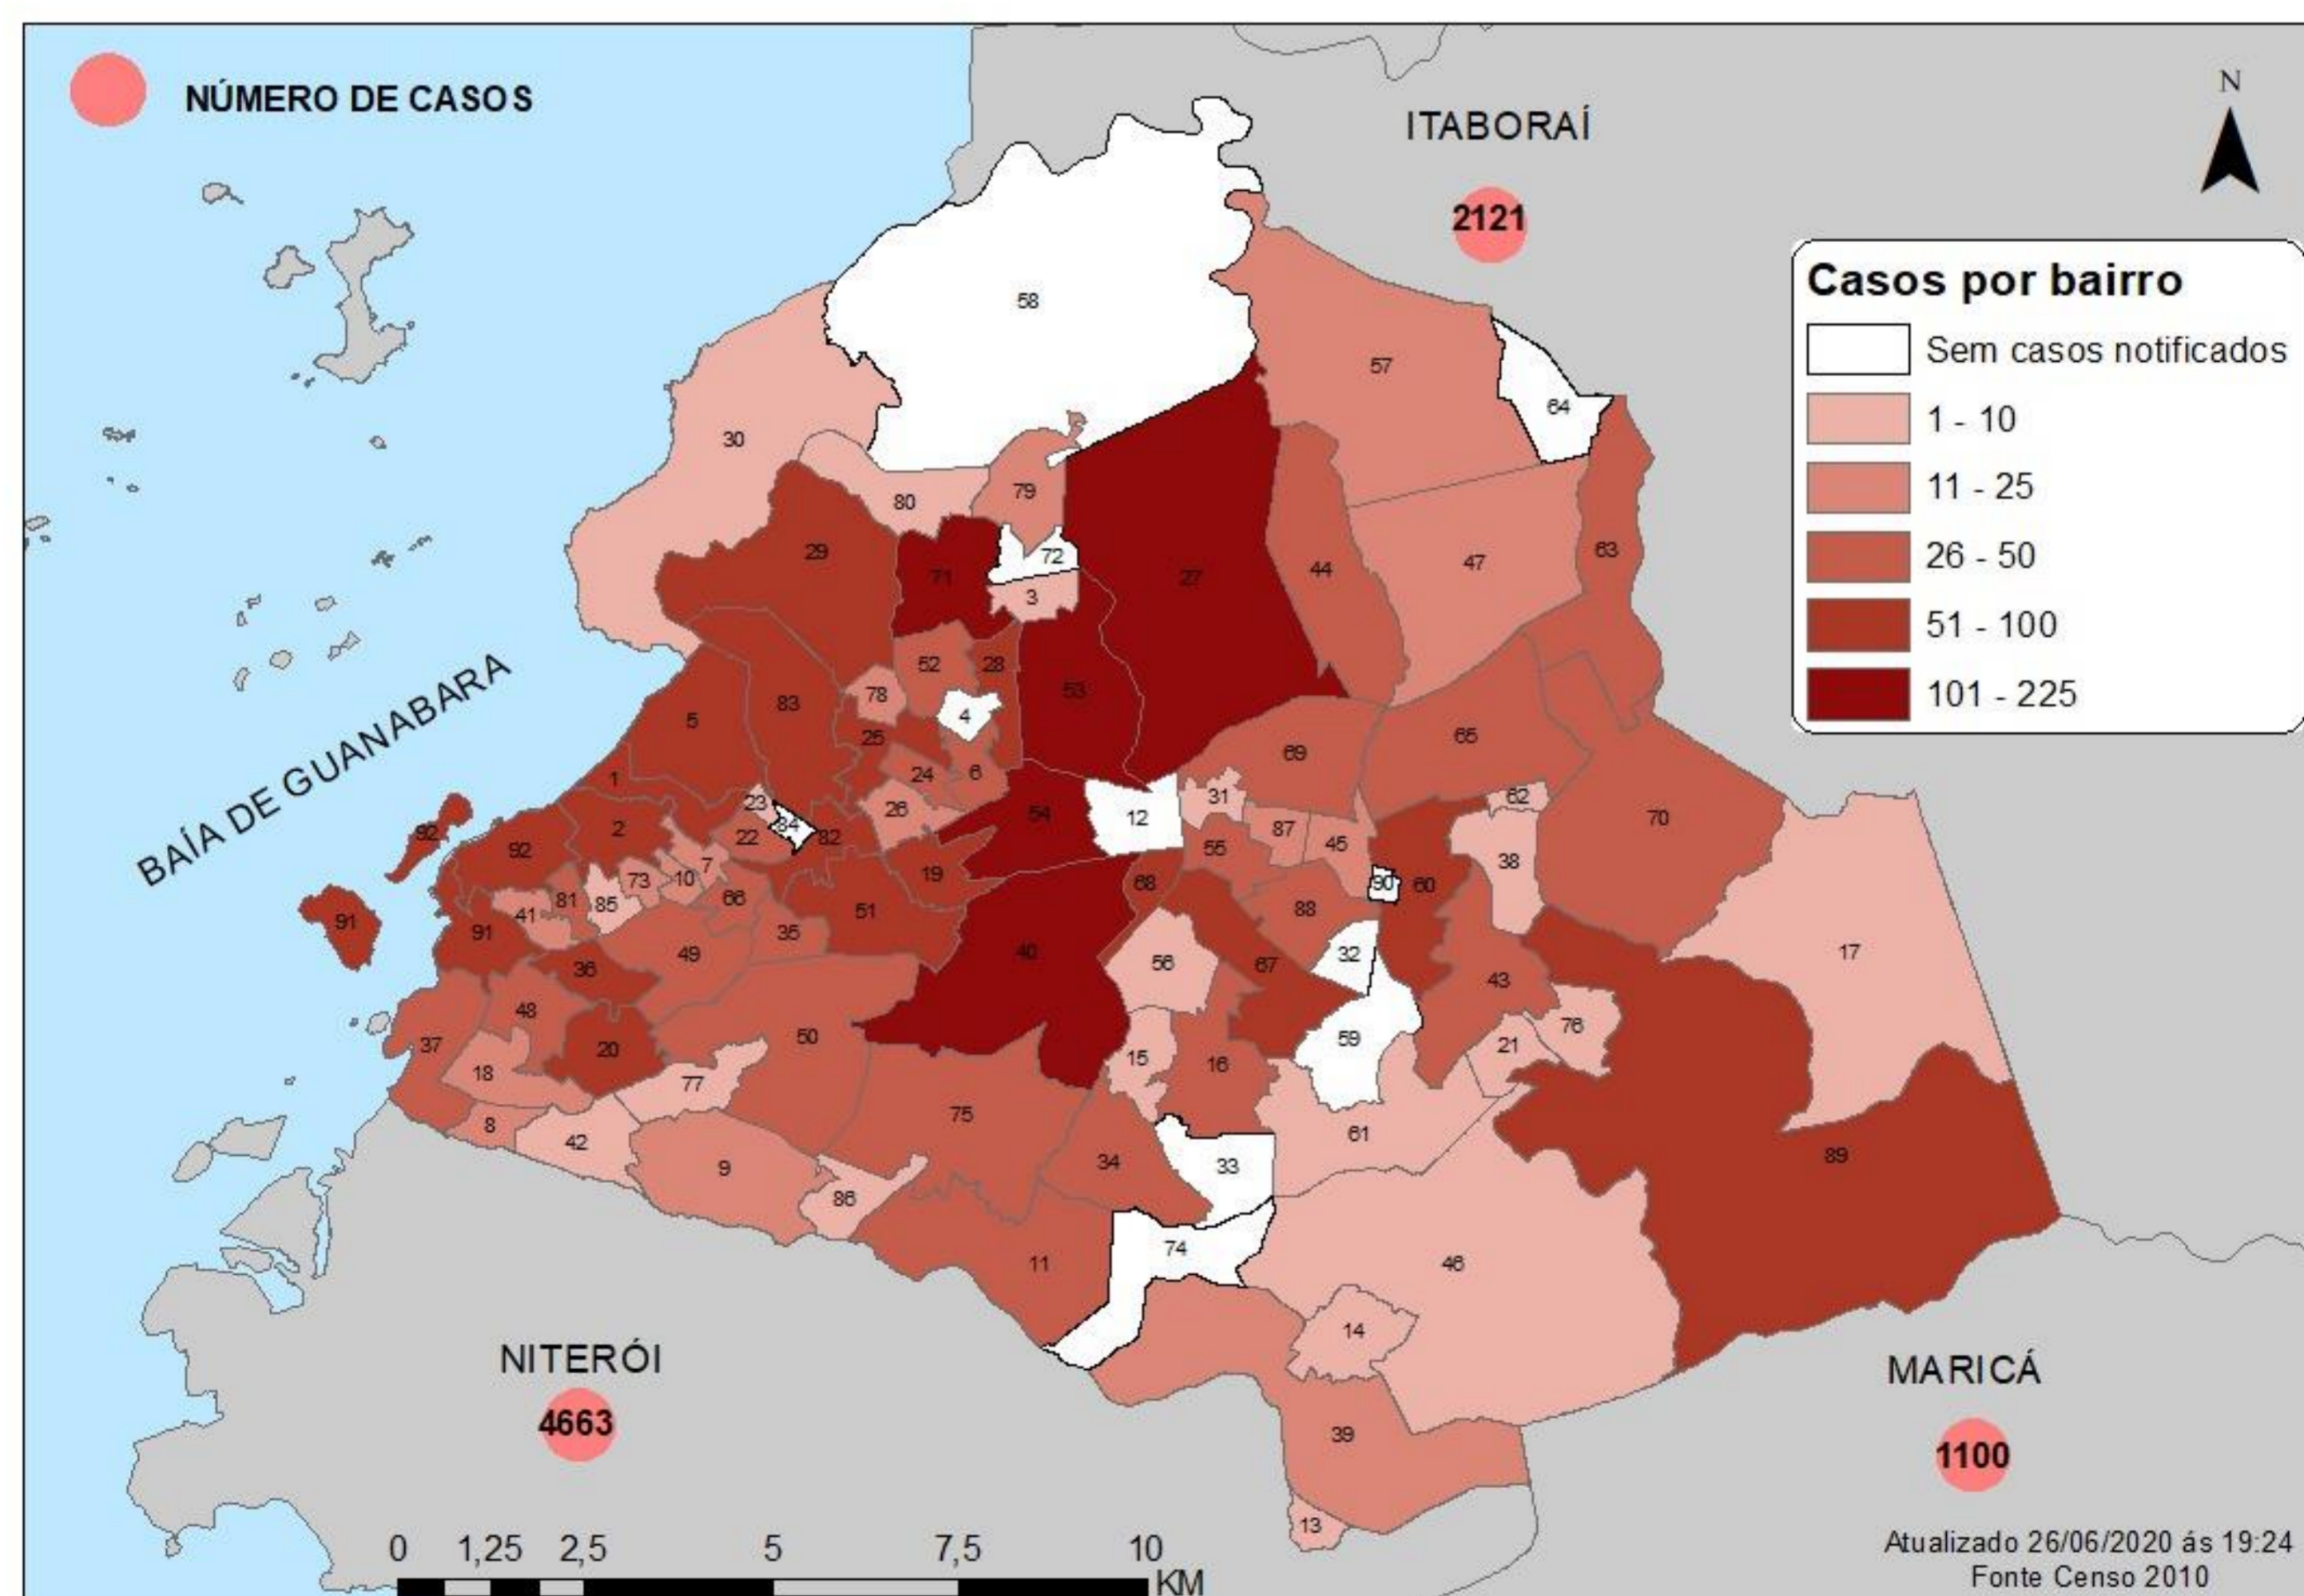

NÚMERO DE CASOS CONFIRMADOS POR BAIRRO – SÃO GONÇALO (RJ)

BAIRROS	CASOS	BAIRROS	CASOS	BAIRROS	CASOS	BAIRROS	CASOS
ÁGUA MINERAL	1	ENGENHO PEQUENO	45	MIRIAMBI	18	RIO DO OURO	18
ALCANTARA	76	ESTRELA DO NORTE	21	MONJOLOS	29	ROCHA	96
ALMERINDA	8	FAZENDA DOS	5	MORRO DO CASTRO	12	ROSANE	1
AMENDOEIRA	37	GALO BRANCO	63	MUNDEL	3	SACRAMENTO	37
ANAIA	7	GRADIM	67	MUTONDO	109	SALGUEIRO	13
ANTONINA	36	GUAXINDIBA	24	MUTUÁ	69	SANTA CATARINA	36
APOLO III	4	IÊDA	2	MUTUAGUACU	11	SANTA IZABEL	61
ARSENAL	46	IPIÍBA	2	MUTUAPIRA	38	SANTA LUZIA	36
BANDEIRANTES	3	ITAOCA	8	NEVES	42	SÃO MIGUEL	26
BARRAÇÃO	4	ITAÚNA	111	NOVA CIDADE	70	SETE PONTES	10
BARRO VERMELHO	72	JARDIM ALCANTARA	9	NOVA GRÉCIA	1	TENENTE JARDIM	5
BOA VISTA	76	JARDIM CATARINA	225	NOVO MÉXICO	5	TRIBOBÓ	33
BOACU	93	JARDIM FLUMINENSE	4	PACHECO	62	TRINDADE	129
BOM RETIRO	20	JARDIM NOVA	9	PARADA 40	16	VARZEA DAS MOCAS	3
BRASILÂNDIA	46	JOQUEI	37	PARAÍSO	34	VENDA DA CRUZ	13
CALIFORNIA	7	LAGOINHA	16	PATRONATO	6	VILA IARA	1
CAMARÃO	13	LARANJAL	43	PITA	55	VILA LAGE	28
CENTRO	69	LARGO DA IDEIA	5	PORTÃO DO ROSA	77	VILA TRÊS	9
COELHO	56	LINDO PARQUE	37	PORTO DA MADAMA	19	VISTA ALEGRE	46
COLUBANDÊ	129	LUIZ CAÇADOR	8	PORTO DA PEDRA	54	ZÉ GAROTO	26
COVANCA	23	MANGUEIRA	13	PORTO NOVO	62	ZUMBI	6
ELIANE	4	MARAMBAIA	26	PORTO VELHO	68		
ENGENHO DO ROÇADO	6	MARIA PAULA	32	RAUL VEIGA	28		

OBS.: Há 241 (duzentos e quarenta e um) casos onde os bairros não foram oficialmente divulgados.

CASOS DE COVID 19 EM SÃO GONÇALO - RJ

1. Porto da Pedra	16. Jóquei	31. Vila Três	46. Ipiíba	61. Anaia Grande	77. Zumbi
2. Porto Novo	17. Largo da Ideia	32. Jardim Amendoeira	47. Bom Retiro	62. Guarani	78. Mutuaguacu
3. Luiz Caçador	18. Covanca	33. Anaia Pequeno	48. Vila Lage	63. Marambaia	79. Salgueiro
4. Cruzeiro do Sul	19. Galo Branco	34. Arsenal	49. Santa Catarina	64. Gebara	80. Fazenda dos Mineiros
5. Boa Vista	20. Pita	35. Lindo Parque	50. Engenho Pequeno	65. Vista Alegre	81. Paraíso
6. Antonina	21. Eliane	36. Barro Vermelho	51. Rocha	66. Zé Garoto	82. Centro
7. Camarão	22. Brasilândia	37. Neves	52. Mutuapira	67. Coelho	83. Boacu
8. Venda da Cruz	23. Rosane	38. Barracão	53. Trindade	68. Jardim Alcântara	84. Vila Yara
9. Morro do Castro	24. São Miguel	39. Rio do Ouro	54. Mutondo	69. Laranjal	85. Patronato
10. Parada Quarenta	25. Mutuá	40. Colubandê	55. Raul Veiga	70. Monjolos	86. Novo México
11. Maria Paula	26. Estrela do Norte	41. Porto da Madama	56. Almerinda	71. Itaúna	87. Miriambi
12. Varzea de Alcântara	27. Jardim Catarina	42. Tenente Jardim	57. Guaxindiba	72. Recanto das Acácias	88. Amendoeira
13. Pêdo das Mocas	28. Nova Cidade	43. Sacramento	58. Palmeiras	73. Mangueira	89. Santa Izabel
14. Engenho do Roçado	29. Porto do Rosa	44. Santa Luzia	59. Vila Candoza	74. Arrastão	90. Tiradentes
15. Jardim Nova República	30. Itaoça	45. Lagoinha	60. Pacheco	75. Tribobó	91. Porto Velho
				76. Leda	92. Gradim