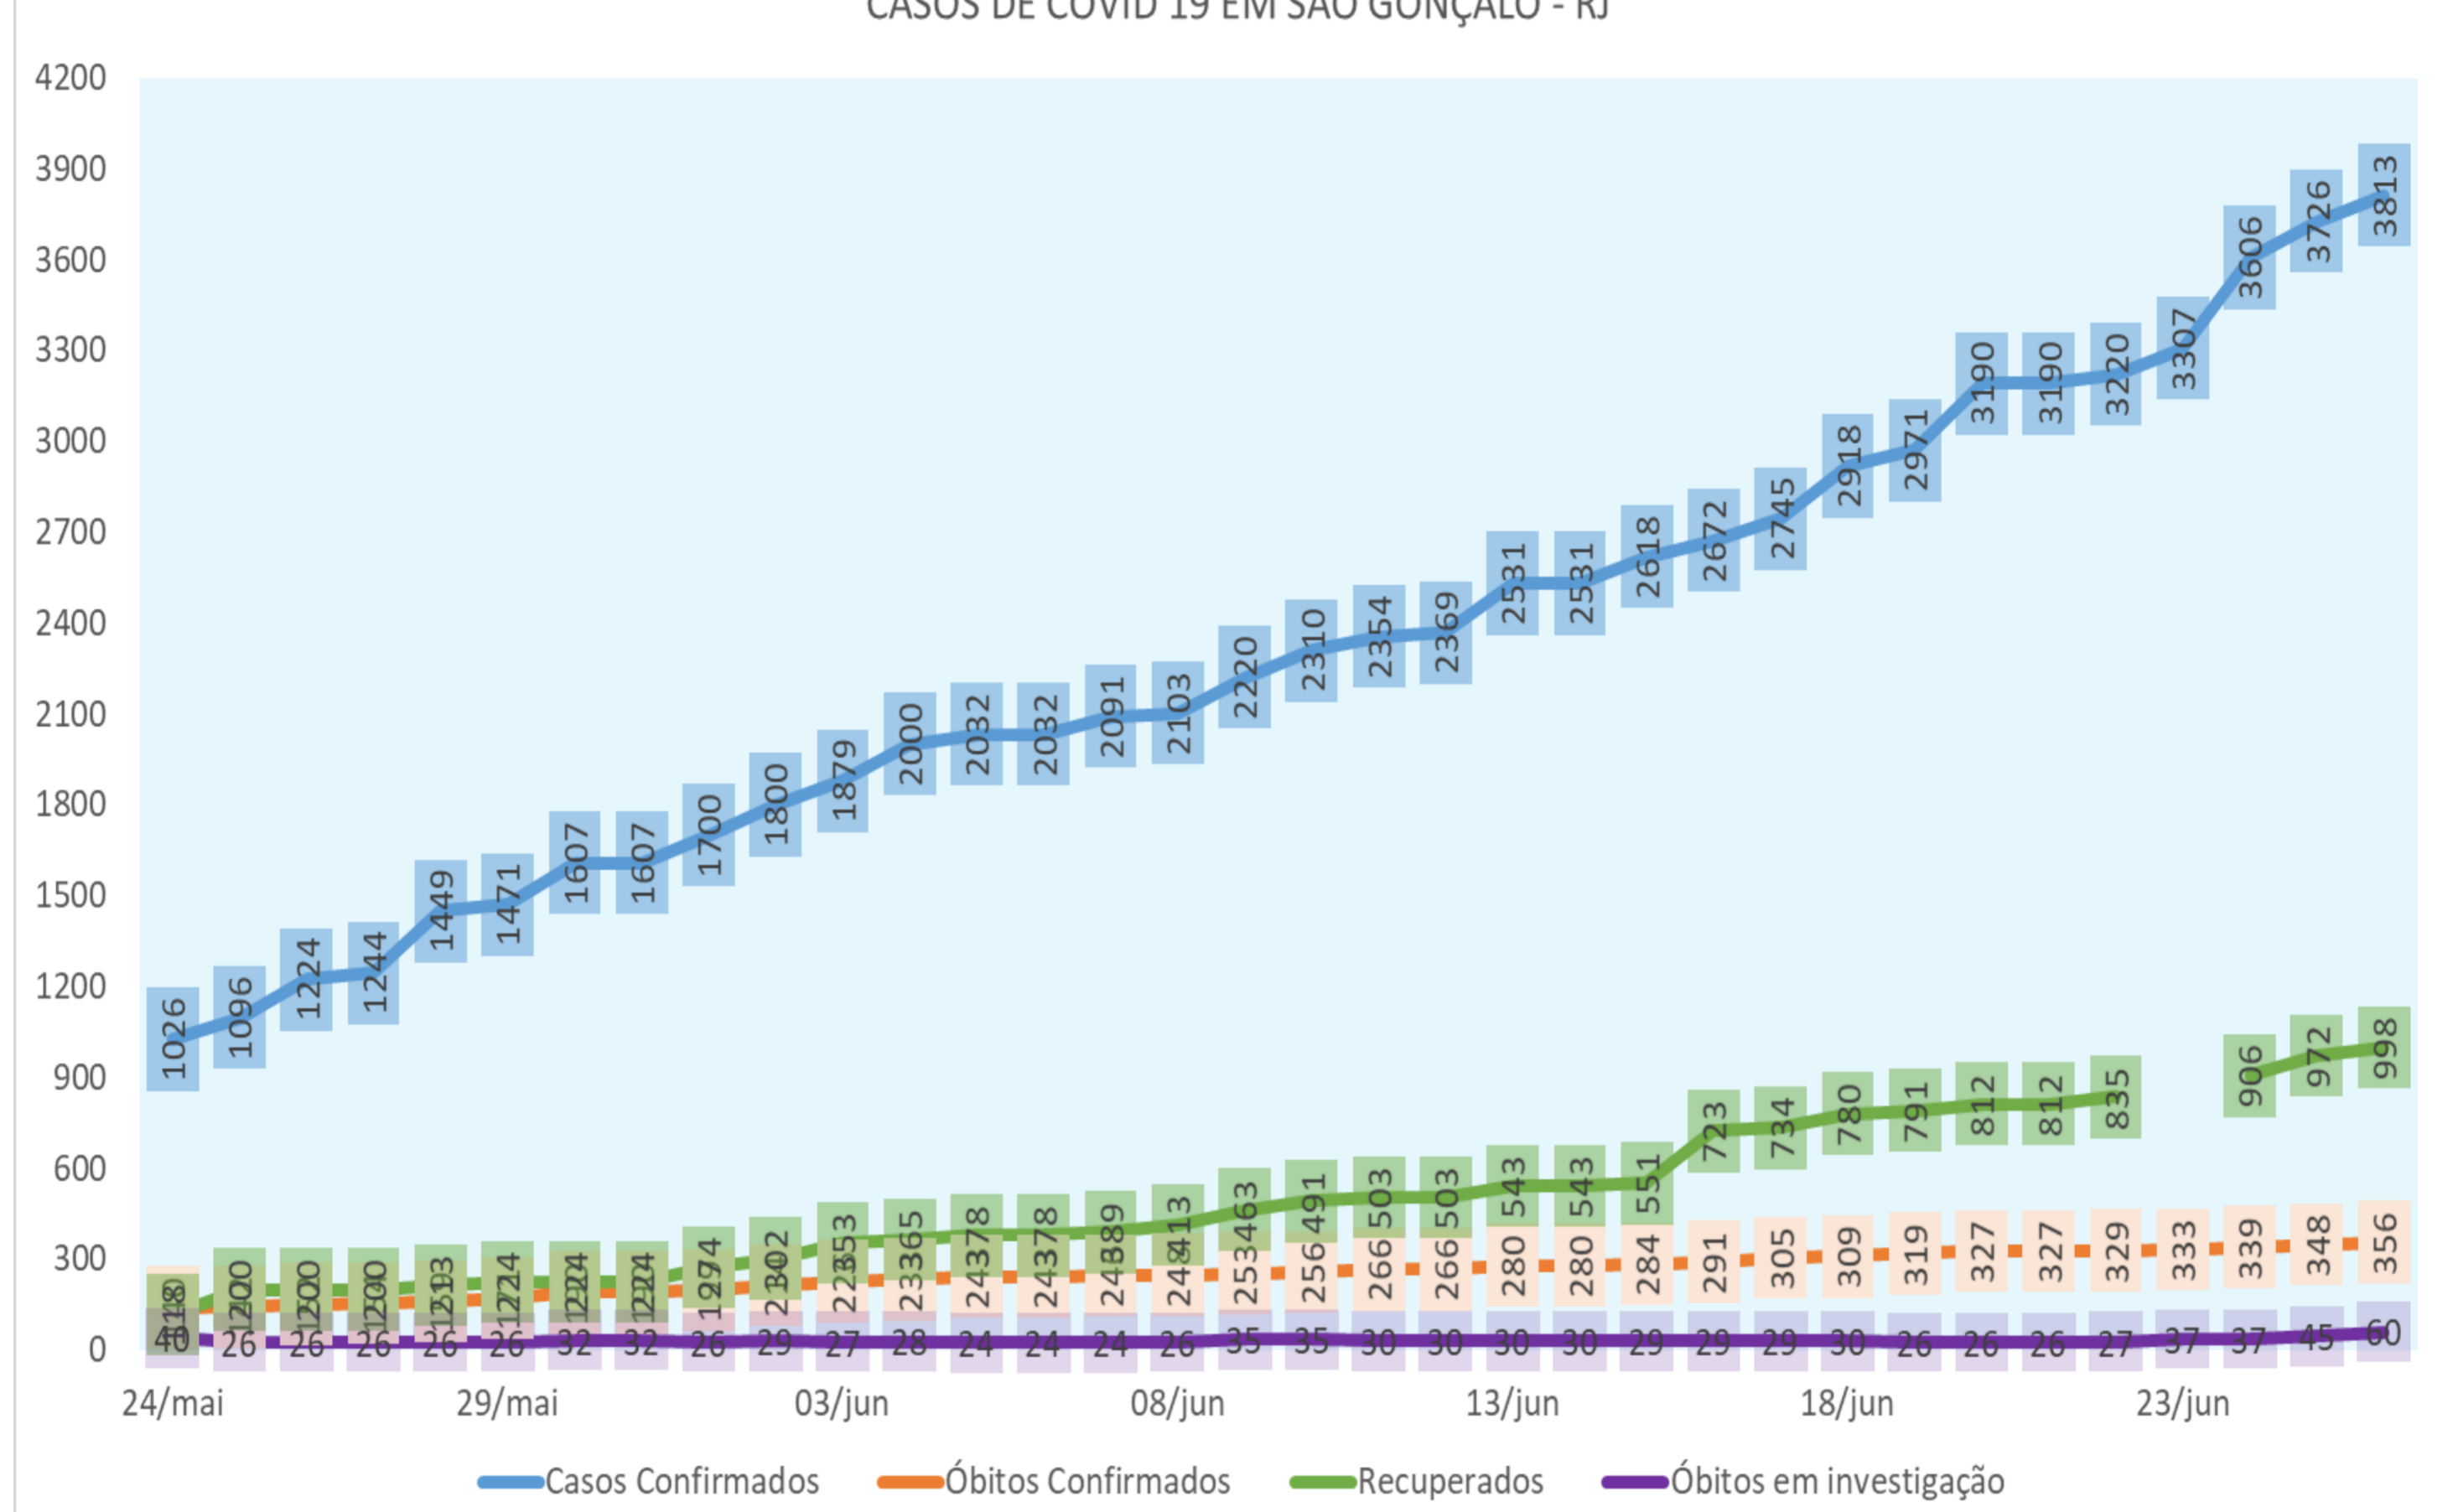

NÚMERO DE CASOS CONFIRMADOS POR BAIRRO – SÃO GONÇALO (RJ)

BAIRROS	CASOS	BAIRROS	CASOS	BAIRROS	CASOS	BAIRROS	CASOS
ÁGUA MINERAL	1	ENGENHO PEQUENO	45	MIRIAMBI	18	RIO DO OURO	18
ALCANTARA	76	ESTRELA DO NORTE	21	MONJOLOS	29	ROCHA	96
ALMERINDA	8	FAZENDA DOS	5	MORRO DO CASTRO	12	ROSANE	1
AMENDOEIRA	37	GALO BRANCO	63	MUNDEL	3	SACRAMENTO	37
ANAIA	7	GRADIM	67	MUTONDO	109	SALGUEIRO	13
ANTONINA	36	GUAXINDIBA	24	MUTUÁ	69	SANTA CATARINA	36
APOLO III	4	IÊDA	2	MUTUAGUACU	11	SANTA IZABEL	61
ARSENAL	46	IPIÍBA	2	MUTUAPIRA	38	SANTA LUZIA	36
BANDEIRANTES	3	ITAOCA	8	NEVES	42	SÃO MIGUEL	26
BARRAÇÃO	4	ITAÚNA	111	NOVA CIDADE	70	SETE PONTES	10
BARRO VERMELHO	72	JARDIM ALCANTARA	9	NOVA GRÉCIA	1	TENENTE JARDIM	5
BOA VISTA	76	JARDIM CATARINA	225	NOVO MÉXICO	5	TRIBOBÓ	33
BOACU	93	JARDIM FLUMINENSE	4	PACHECO	62	TRINDADE	129
BOM RETIRO	20	JARDIM NOVA	9	PARADA 40	16	VARZEA DAS MOCAS	3
BRASILÂNDIA	46	JOQUEI	37	PARAÍSO	34	VENDA DA CRUZ	13
CALIFORNIA	7	LAGOINHA	16	PATRONATO	6	VILA IARA	1
CAMARÃO	13	LARANJAL	43	PITA	55	VILA LAGE	28
CENTRO	69	LARGO DA IDEIA	5	PORTÃO DO ROSA	77	VILA TRÊS	9
COELHO	56	LINDO PARQUE	37	PORTO DA MADAMA	19	VISTA ALEGRE	46
COLUBANDÊ	129	LUIZ CAÇADOR	8	PORTO DA PEDRA	54	ZÉ GAROTO	26
COVANCA	23	MANGUEIRA	13	PORTO NOVO	62	ZUMBI	6
ELIANE	4	MARAMBAIA	26	PORTO VELHO	68		
ENGENHO DO ROÇADO	6	MARIA PAULA	32	RAUL VEIGA	28		

OBS.: Há 241 (duzentos e quarenta e um) casos onde os bairros não foram oficialmente divulgados.

CASOS DE COVID 19 EM SÃO GONÇALO - RJ

1. Porto da Pedra	16. Jóquei	31. Vila Três	46. Ipiíba	61. Anaia Grande	77. Zumbi
2. Porto Novo	17. Largo da Ideia	32. Jardim Amendoeira	47. Bom Retiro	62. Guarani	78. Mutuaguacu
3. Luiz Caçador	18. Covanca	33. Anaia Pequeno	48. Vila Lage	63. Marambaia	79. Salgueiro
4. Cruzeiro do Sul	19. Galo Branco	34. Arsenal	49. Santa Catarina	64. Gebara	80. Fazenda dos Mineiros
5. Boa Vista	20. Pita	35. Lindo Parque	50. Engenho Pequeno	65. Vista Alegre	81. Paraíso
6. Antonina	21. Eliane	36. Barro Vermelho	51. Rocha	66. Zé Garoto	82. Centro
7. Camarão	22. Brasilândia	37. Neves	52. Mutuapira	67. Coelho	83. Boacu
8. Venda da Cruz	23. Rosane	38. Barracão	53. Trindade	68. Jardim Alcântara	84. Vila Yara
9. Morro do Castro	24. São Miguel	39. Rio do Ouro	54. Mutondo	69. Laranjal	85. Patronato
10. Parada Quarenta	25. Mutuá	40. Colubandê	55. Raul Veiga	70. Monjolos	86. Novo México
11. Maria Paula	26. Estrela do Norte	41. Porto da Madama	56. Almerinda	71. Itaúna	87. Miriambi
12. Varzea de Alcântara	27. Jardim Catarina	42. Tenente Jardim	57. Guaxindiba	72. Recanto das Acácias	88. Amendoeira
13. Pêdo das Mocas	28. Nova Cidade	43. Sacramento	58. Palmeiras	73. Mangueira	89. Santa Izabel
14. Engenho do Roçado	29. Porto do Rosa	44. Santa Luzia	59. Vila Candoza	74. Arrastão	90. Tiradentes
15. Jardim Nova República	30. Itaoça	45. Lagoinha	60. Pacheco	75. Tribobó	91. Porto Velho
				76. Leda	92. Gradim