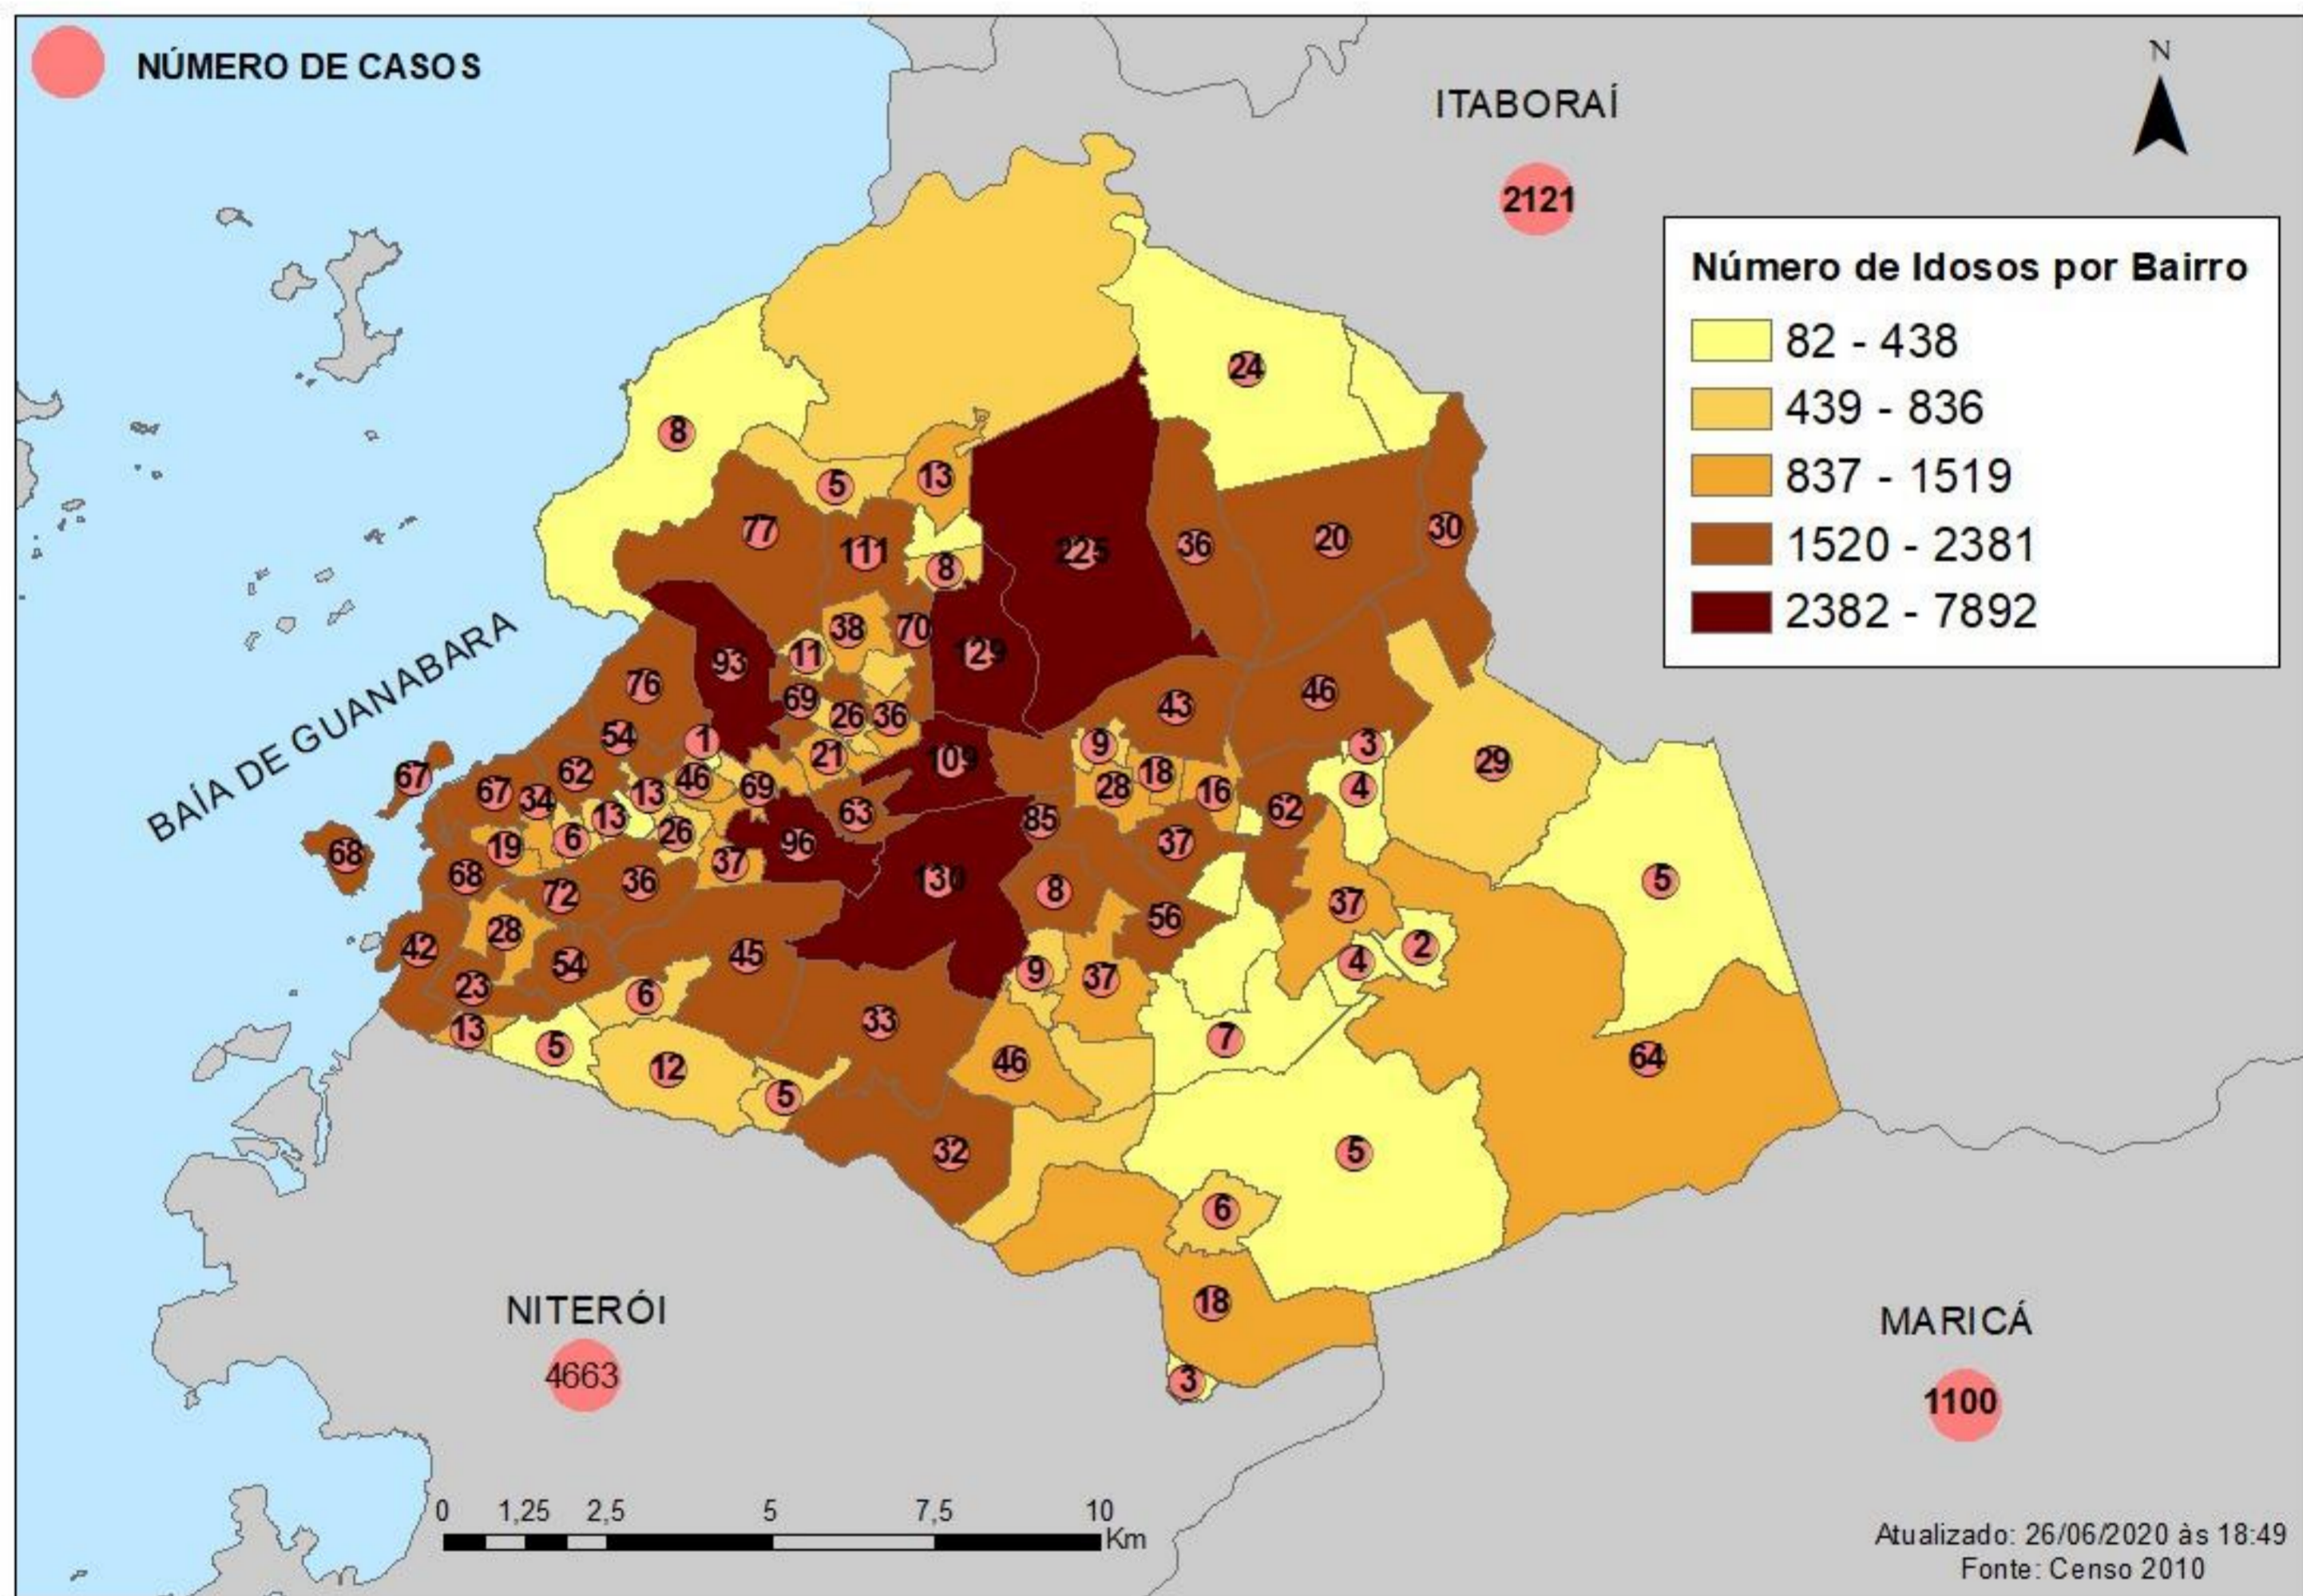

NÚMERO DE CASOS CONFIRMADOS POR BAIRRO – SÃO GONÇALO (RJ)

BAIRROS	CASOS	BAIRROS	CASOS	BAIRROS	CASOS	BAIRROS	CASOS
ÁGUA MINERAL	1	ENGENHO PEQUENO	45	MIRIAMBI	18	RIO DO OURO	18
ALCANTARA	76	ESTRELA DO NORTE	21	MONJOLOS	29	ROCHA	96
ALMERINDA	8	FAZENDA DOS	5	MORRO DO CASTRO	12	ROSANE	1
AMENDOEIRA	37	GALO BRANCO	63	MUNDEL	3	SACRAMENTO	37
ANAIA	7	GRADIM	67	MUTONDO	109	SALGUEIRO	13
ANTONINA	36	GUAXINDIBA	24	MUTUÁ	69	SANTA CATARINA	36
APOLO III	4	IÊDA	2	MUTUAGUACU	11	SANTA IZABEL	61
ARSENAL	46	IPIÍBA	2	MUTUAPIRA	38	SANTA LUZIA	36
BANDEIRANTES	3	ITAOCA	8	NEVES	42	SÃO MIGUEL	26
BARRAÇÃO	4	ITAÚNA	111	NOVA CIDADE	70	SETE PONTES	10
BARRO VERMELHO	72	JARDIM ALCANTARA	9	NOVA GRÉCIA	1	TENENTE JARDIM	5
BOA VISTA	76	JARDIM CATARINA	225	NOVO MÉXICO	5	TRIBOBÓ	33
BOACU	93	JARDIM FLUMINENSE	4	PACHECO	62	TRINDADE	129
BOM RETIRO	20	JARDIM NOVA	9	PARADA 40	16	VARZEA DAS MOCAS	3
BRASILÂNDIA	46	JOQUEI	37	PARAÍSO	34	VENDA DA CRUZ	13
CALIFORNIA	7	LAGOINHA	16	PATRONATO	6	VILA IARA	1
CAMARÃO	13	LARANJAL	43	PITA	55	VILA LAGE	28
CENTRO	69	LARGO DA IDEIA	5	PORTÃO DO ROSA	77	VILA TRÊS	9
COELHO	56	LINDO PARQUE	37	PORTO DA MADAMA	19	VISTA ALEGRE	46
COLUBANDÊ	129	LUIZ CAÇADOR	8	PORTO DA PEDRA	54	ZÉ GAROTO	26
COVANCA	23	MANGUEIRA	13	PORTO NOVO	62	ZUMBI	6
ELIANE	4	MARAMBAIA	26	PORTO VELHO	68		
ENGENHO DO ROÇADO	6	MARIA PAULA	32	RAUL VEIGA	28		

OBS.: Há 241 (duzentos e quarenta e um) casos onde os bairros não foram oficialmente divulgados.

CASOS DE COVID 19 EM SÃO GONÇALO - RJ

1. Porto da Pedra	16. Jóquei	31. Vila Três	46. Ipiíba	61. Anaia Grande	77. Zumbi
2. Porto Novo	17. Largo da Ideia	32. Jardim Amendoeira	47. Bom Retiro	62. Guarani	78. Mutuaguacu
3. Luiz Caçador	18. Covanca	33. Anaia Pequeno	48. Vila Lage	63. Marambaia	79. Salgueiro
4. Cruzeiro do Sul	19. Galo Branco	34. Arsenal	49. Santa Catarina	64. Gebara	80. Fazenda dos Mineiros
5. Boa Vista	20. Pita	35. Lindo Parque	50. Engenho Pequeno	65. Vista Alegre	81. Paraíso
6. Antonina	21. Eliane	36. Barro Vermelho	51. Rocha	66. Zé Garoto	82. Centro
7. Camarão	22. Brasilândia	37. Neves	52. Mutuapira	67. Coelho	83. Boacu
8. Venda da Cruz	23. Rosane	38. Barracão	53. Trindade	68. Jardim Alcântara	84. Vila Yara
9. Morro do Castro	24. São Miguel	39. Rio do Ouro	54. Mutondo	69. Laranjal	85. Patronato
10. Parada Quarenta	25. Mutuá	40. Colubandê	55. Raul Veiga	70. Monjolos	86. Novo México
11. Maria Paula	26. Estrela do Norte	41. Porto da Madama	56. Almerinda	71. Itaúna	87. Miriambi
12. Varzea de Alcântara	27. Jardim Catarina	42. Tenente Jardim	57. Guaxindiba	72. Recanto das Acácias	88. Amendoeira
13. Pêdo das Mocas	28. Nova Cidade	43. Sacramento	58. Palmeiras	73. Mangueira	89. Santa Izabel
14. Engenho do Roçado	29. Porto do Rosa	44. Santa Luzia	59. Vila Candoza	74. Arrastão	90. Tiradentes
15. Jardim Nova República	30. Itaoça	45. Lagoinha	60. Pacheco	75. Tribobó	91. Porto Velho
				76. Leda	92. Gradim