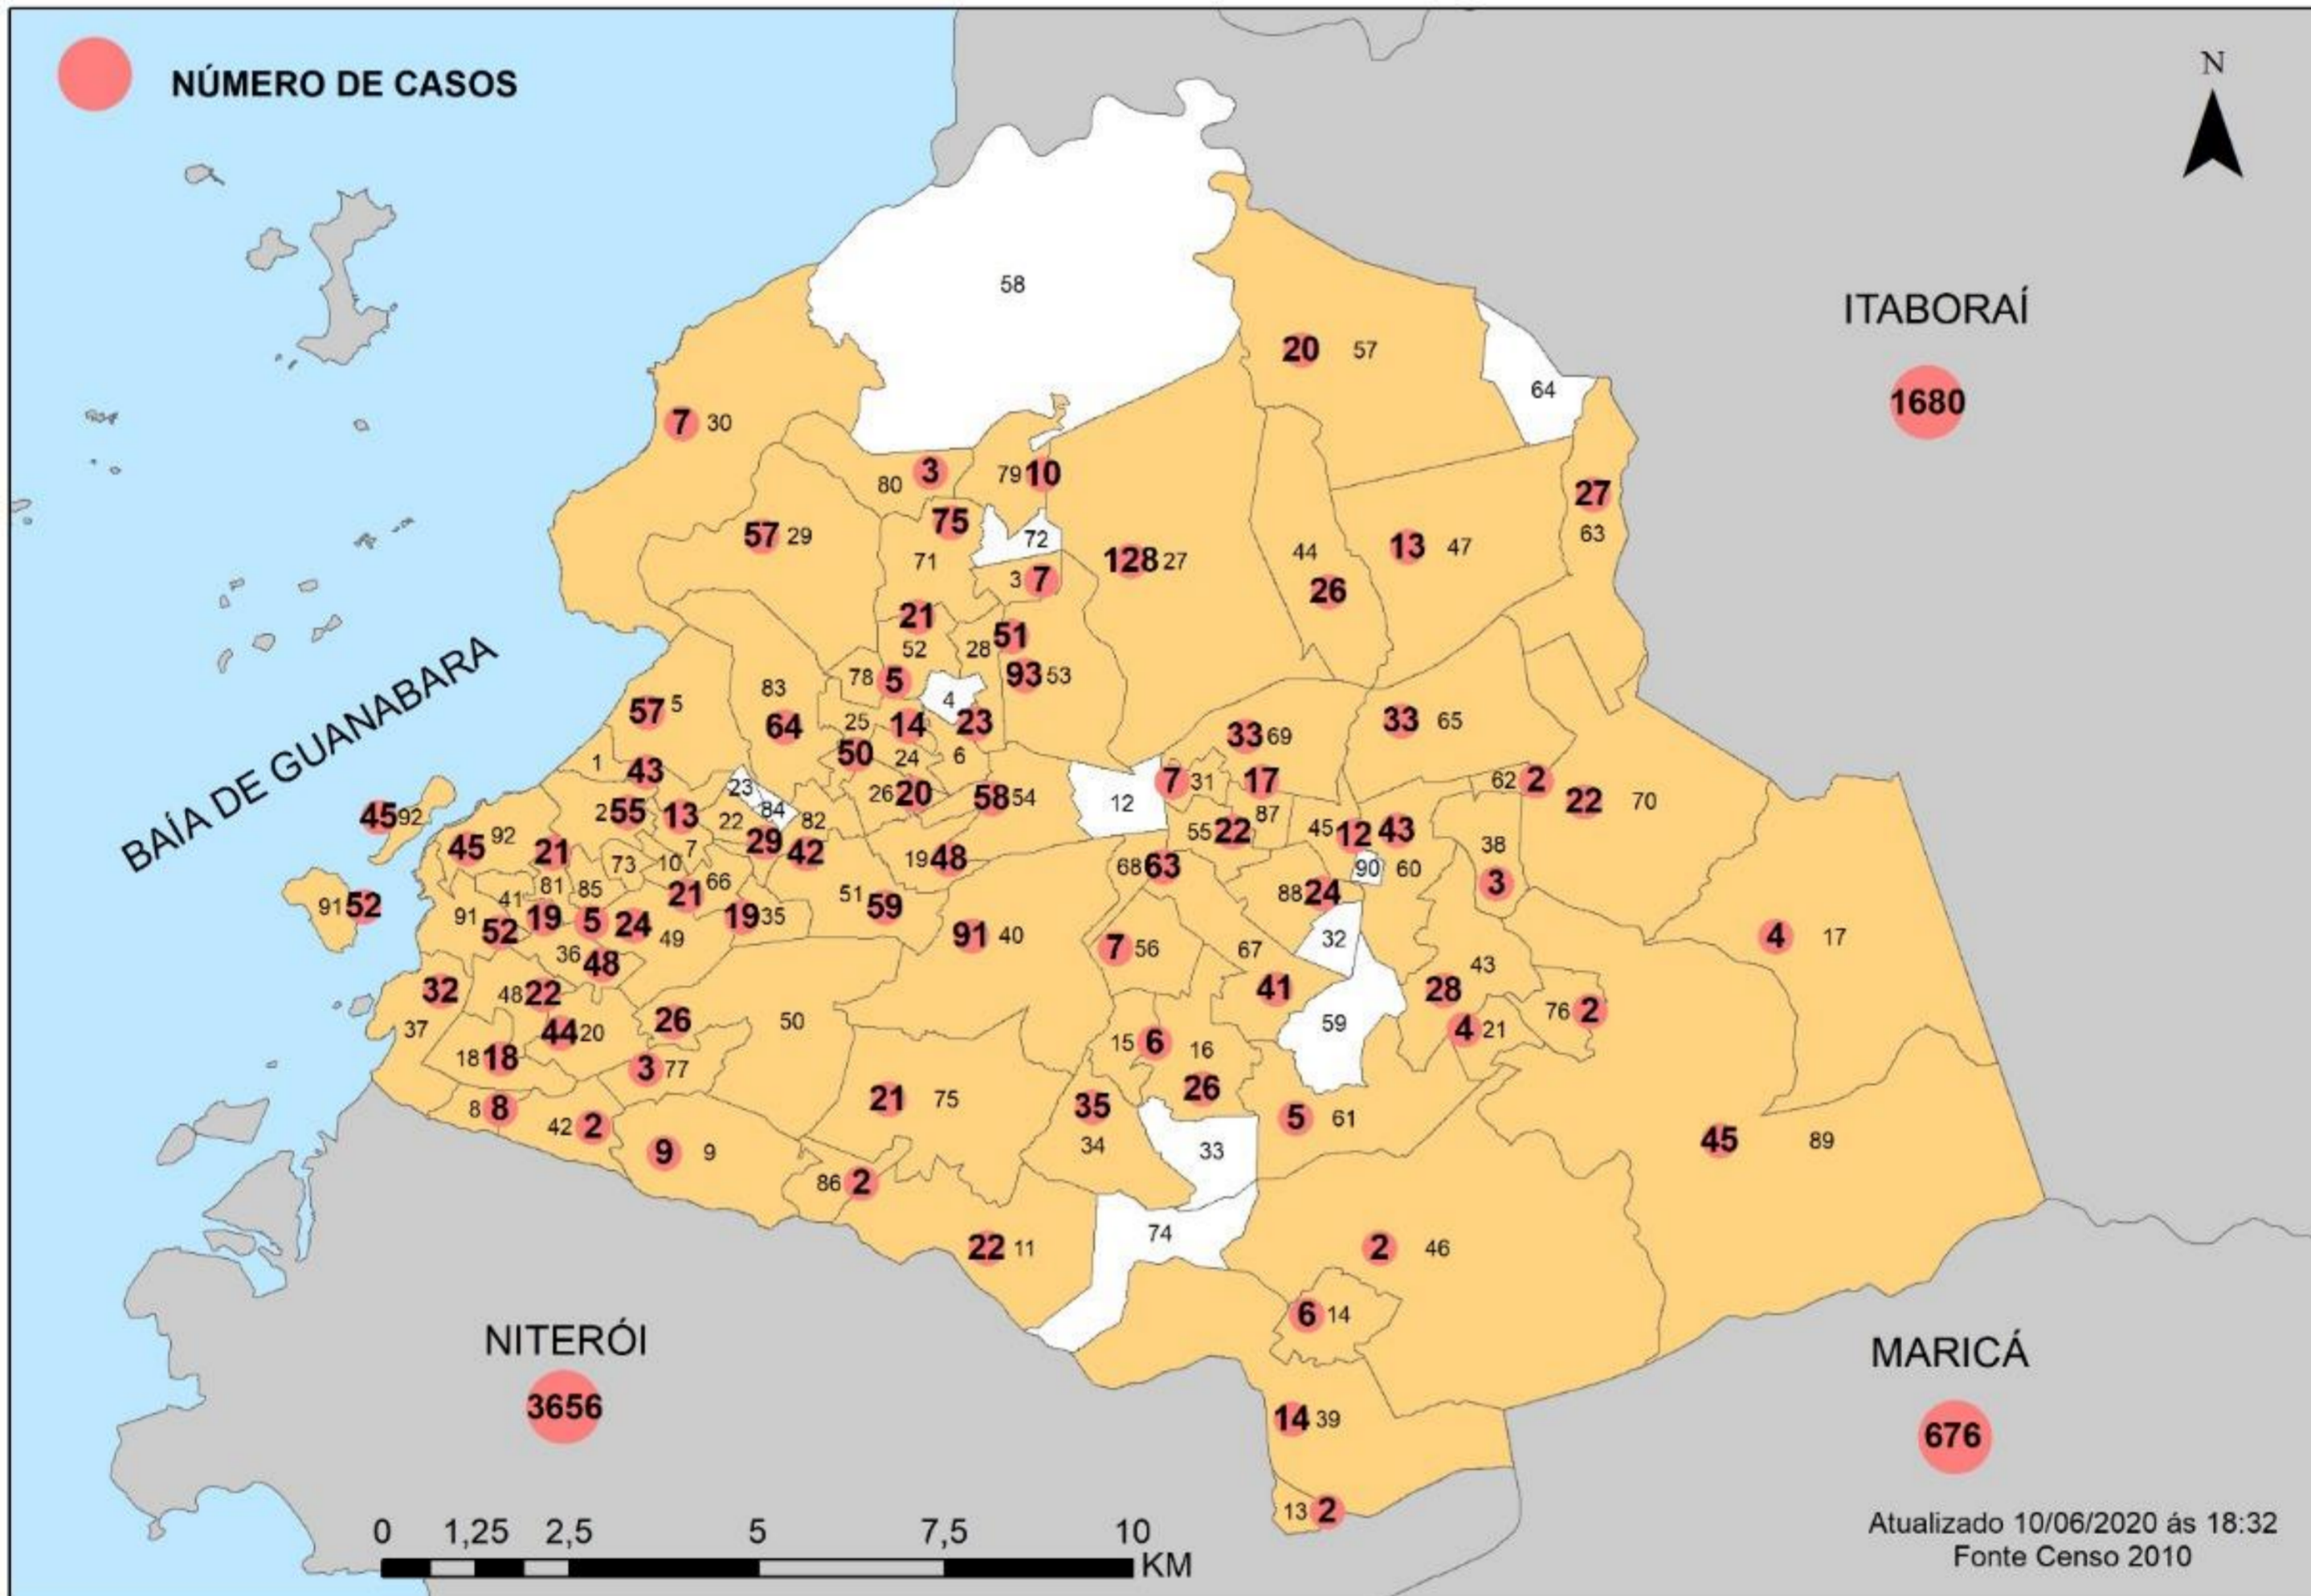

NÚMERO DE CASOS CONFIRMADOS POR BAIRRO – SÃO GONÇALO (RJ)

BAIROS	CASOS	BAIROS	CASOS	BAIROS	CASOS	BAIROS	CASOS
ÁGUA MINERAL	5	ENGENHO DO ROCADO	6	MARAMBAIA	23	PORTO DA MADAMA	19
ALCANTARA	55	ENGENHO PEQUENO	26	MARIA PAULA	22	PORTO VELHO	52
ALMERINDA	7	ESTRELA DO NORTE	20	MIRIAMBI	17	RAUL VEIGA	22
AMENDOEIRA	24	FAZENDA DOS MINEIROS	3	MONJOLOS	22	RIO DO OURO	14
ANAIA	5	GALO BRANCO	48	MORRO DO CASTRO	9	ROCHA	59
ANTONINA	23	GRADIM	45	MUNDEL	2	SACRAMENTO	28
APOLO III	4	GUAXINDIBA	20	MUTONDO	58	SALGUEIRO	10
ARSENAL	35	IEDA	2	MUTUÁ	50	SANTA CATARINA	24
BANDEIRANTES	2	IPÍIBA	2	MUTUAGUACU	5	SANTA IZABEL	43
BARRAÇÃO	3	ITAOCA	7	MUTUAPIRA	21	SANTA LUZIA	26
BARRO VERMELHO	48	ITAÚNA	75	NEVES	32	SÃO MIGUEL	14
BOA VISTA	57	JARDIM ALCANTARA	8	NOVA CIDADE	51	SETE PONTES	7
BOACU	64	JARDIM CATARINA	128	NOVA GRÉCIA	1	TENENTE JARDIM	2
BOM RETIRO	13	JARDIM FLUMINENSE	2	NOVO MÉXICO	2	TRIBOBÓ	21
BRASILÂNDIA	29	JAR. NOVA REPÚBLICA	6	PACHECO	43	TRINDADE	93
CALIFORNIA	4	JOQUEI	26	PARADA 40	10	VARZEA DAS MOCAS	2
CAMARÃO	13	LAGOINHA	12	PARAÍSO	21	VENDA DA CRUZ	8
CENTRO	42	LARANJAL	33	PATRONATO	5	VILA LAGE	22
COELHO	41	LARGO DA IDEIA	4	PITA	44	VILA TRÊS	7
COLUBANDÊ	90	LINDO PARQUE	19	PORTÃO DO ROSA	57	VISTA ALEGRE	33
COVANCA	18	LUIZ CACADOR	7	PORTO NOVO	55	ZÉ GAROTO	21
ELIANE	4	MANGUEIRA	10	PORTO DA PEDRA	43	ZUMBI	3

OBS.: Há 92 (noventa e dois) casos onde os bairros não foram oficialmente divulgados.

1. Porto da Pedra	16. Jóquei	31. Vila Três	46. Ipiiba	61. Anaiá Grande	77. Zumbi
2. Porto Novo	17. Largo da Ideia	32. Jardim Amendoeira	47. Bom Retiro	62. Guarani	78. Mutuaguacu
3. Cruzeiro do Sul	18. Covana	33. Anaiá Pequeno	48. Santa Catarina	63. Marambaia	79. Salgueiro
4. Cruzado do Sul	19. Galo Branco	34. Arsenal	49. Santa Catarina	64. Gebara	80. Fazenda dos Mineiros
5. Boa Vista	20. Pita	35. Lindo Parque	50. Engenho Pequeno	65. Vista Alegre	81. Paraíso
6. Antonina	21. Eliane	36. Barro Vermelho	51. Rocha	66. Zé Garoto	82. Centro
7. Camarão	22. Brasilândia	37. Morro do Castro	52. Mutuapira	67. Coelho	83. Boacu
8. Venda da Cruz	23. Rosane	38. Barracão	53. Trindade	68. Jardim Alcântara	84. Vila Yara
9. Morro do Castro	24. São Miguel	39. Rio do Ouro	54. Mutondo	69. Laranjal	85. Patronato
10. Parada Quarenta	25. Mutuá	40. Colubandê	55. Raul Veiga	70. Monjolos	86. Novo México
11. Maria Paula	26. Estrela do Norte	41. Porto da Madama	56. Almerinda	71. Itaúna	87. Miriambi
12. Pedro de Alcântara	27. Jardim Catarina	42. Tenente Jardim	57. Guaxindiba	72. Recanto das Acácias	88. Amendoeira
13. Varzea das Mocas	28. Nova Cidade	43. Sacramento	58. Palmeiras	73. Mangueira	89. Santa Izabel
14. Engenho do Roçado	29. Porto do Rosa	44. Santa Luzia	59. Vila Candoza	74. Arrastão	90. Tiradentes
15. Jardim Nova República	30. Itaoca	45. Lagoinha	60. Pacheco	75. Tribobó	91. Porto Velho
				76. Leda	92. Gradim