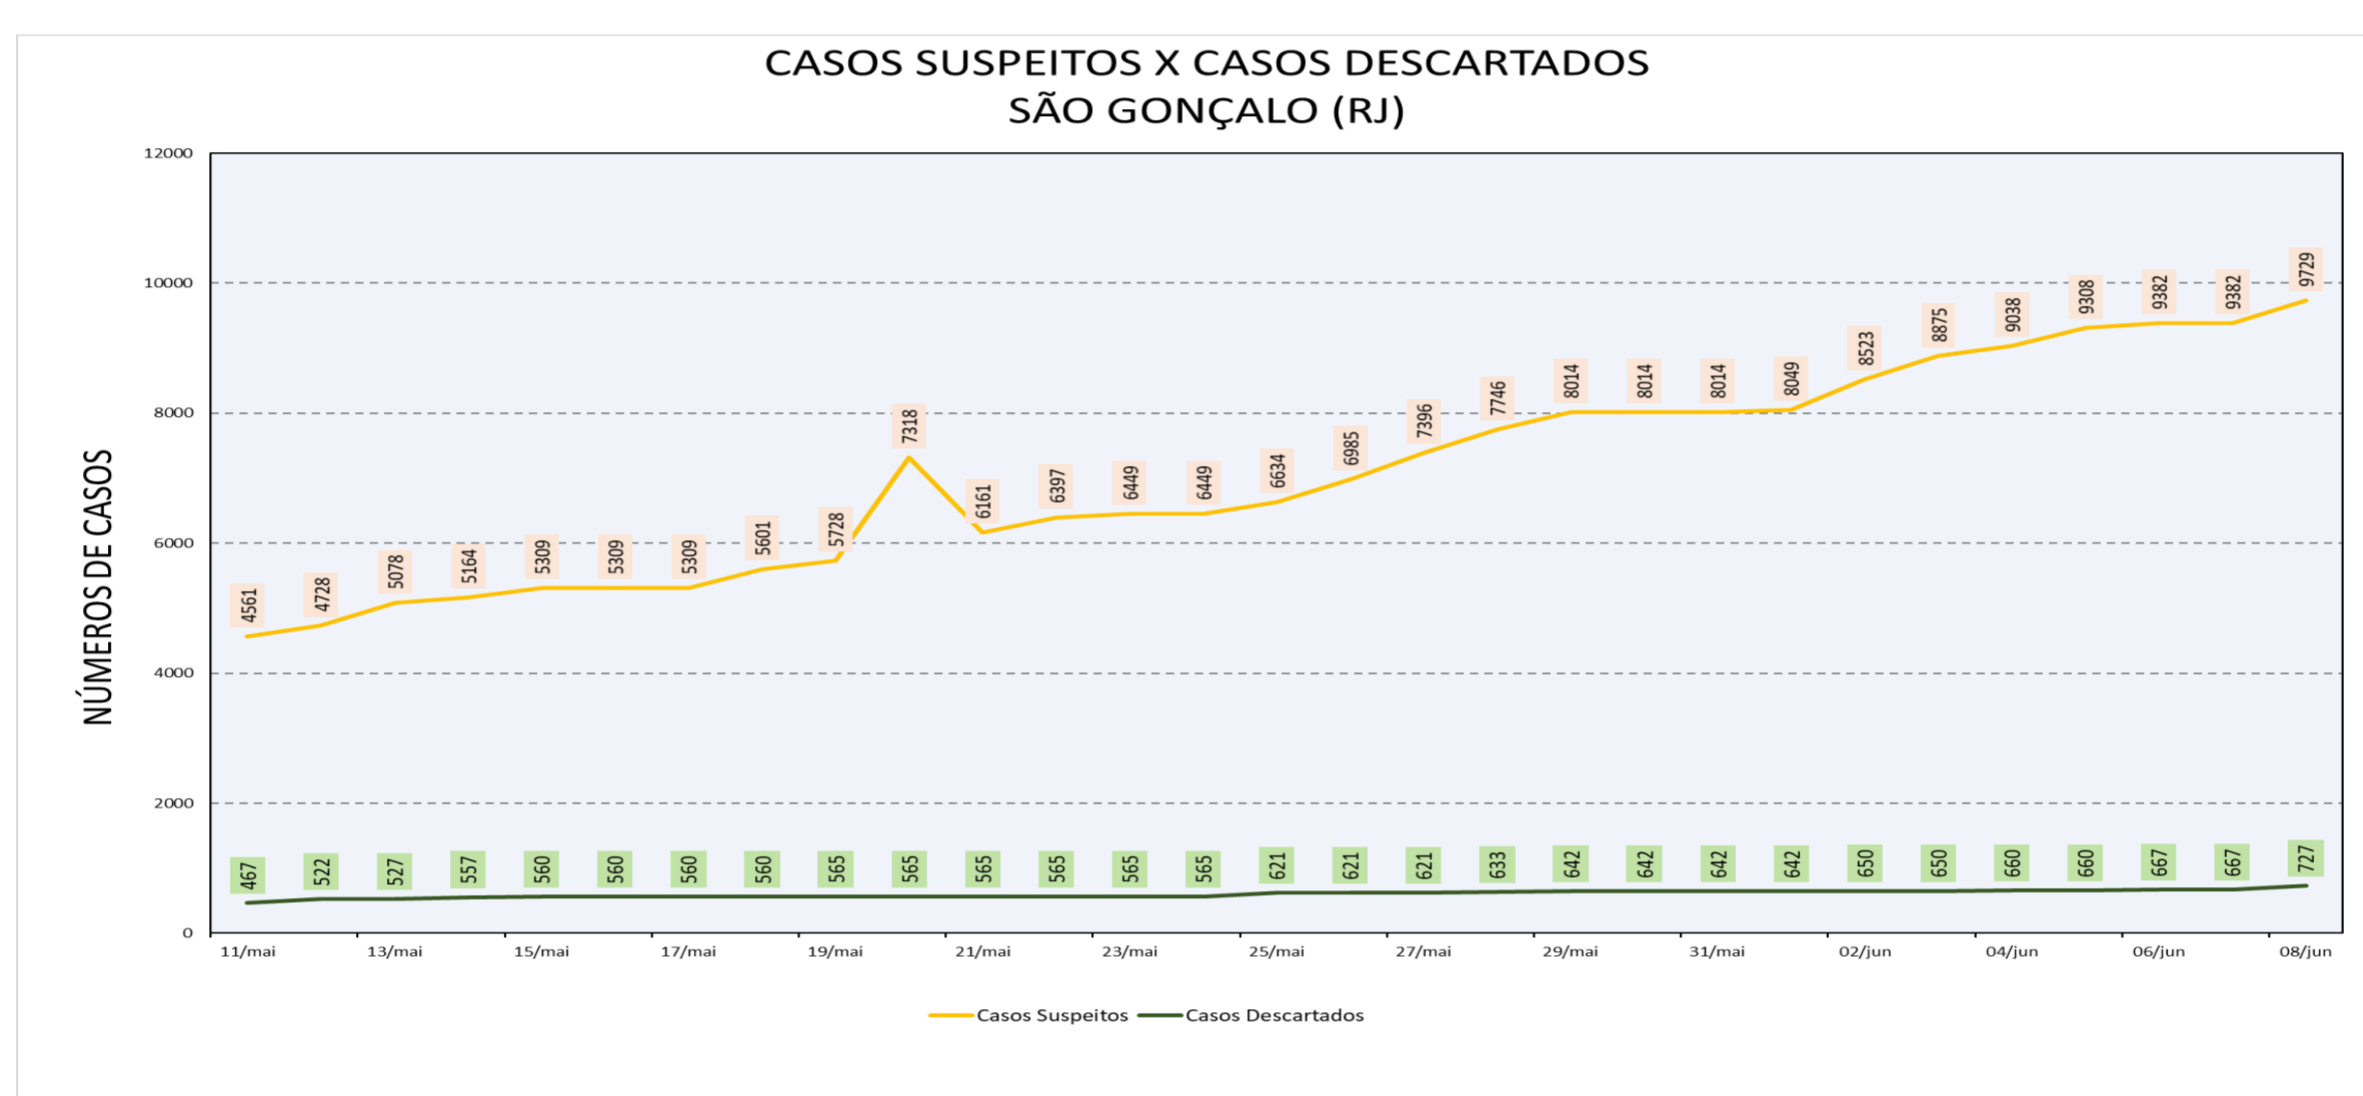

NÚMERO DE CASOS CONFIRMADOS POR BAIRRO – SÃO GONÇALO (RJ)

BAIROS	CASOS	BAIROS	CASOS	BAIROS	CASOS	BAIROS	CASOS
ÁGUA MINERAL	5	ENGENHO DO ROCADO	6	MARAMBAIA	23	PORTO DA MADAMA	19
ALCANTARA	55	ENGENHO PEQUENO	26	MARIA PAULA	22	PORTO VELHO	52
ALMERINDA	7	ESTRELA DO NORTE	20	MIRIAMBI	17	RAUL VEIGA	22
AMENDOEIRA	24	FAZENDA DOS MINEIROS	3	MONJOLOS	22	RIO DO OURO	14
ANAIA	5	GALO BRANCO	48	MORRO DO CASTRO	9	ROCHA	59
ANTONINA	23	GRADIM	45	MUNDEL	2	SACRAMENTO	28
APOLO III	4	GUAXINDIBA	20	MUTONDO	58	SALGUEIRO	10
ARSENAL	35	IEDA	2	MUTUÁ	50	SANTA CATARINA	24
BANDEIRANTES	2	IPÍIBA	2	MUTUAGUACU	5	SANTA IZABEL	43
BARRAÇÃO	3	ITAOCA	7	MUTUAPIRA	21	SANTA LUZIA	26
BARRO VERMELHO	48	ITAÚNA	75	NEVES	32	SÃO MIGUEL	14
BOA VISTA	57	JARDIM ALCANTARA	8	NOVA CIDADE	51	SETE PONTES	7
BOACU	64	JARDIM CATARINA	128	NOVA GRÉCIA	1	TENENTE JARDIM	2
BOM RETIRO	13	JARDIM FLUMINENSE	2	NOVO MÉXICO	2	TRIBOBÓ	21
BRASILÂNDIA	29	JAR. NOVA REPÚBLICA	6	PACHECO	43	TRINDADE	93
CALIFORNIA	4	JOQUEI	26	PARADA 40	10	VARZEA DAS MOCAS	2
CAMARÃO	13	LAGOINHA	12	PARAÍSO	21	VENDA DA CRUZ	8
CENTRO	42	LARANJAL	33	PATRONATO	5	VILA LAGE	22
COELHO	41	LARGO DA IDEIA	4	PITA	44	VILA TRÊS	7
COLUBANDÊ	90	LINDO PARQUE	19	PORTÃO DO ROSA	57	VISTA ALEGRE	33
COVANCA	18	LUIZ CACADOR	7	PORTO NOVO	55	ZÉ GAROTO	21
ELIANE	4	MANGUEIRA	10	PORTO DA PEDRA	43	ZUMBI	3

OBS.: Há 92 (noventa e dois) casos onde os bairros não foram oficialmente divulgados.

1. Porto da Pedra	16. Jóquei	31. Vila Três	46. Ipiiba	61. Anaiá Grande	77. Zumbi
2. Porto Novo	17. Largo da Ideia	32. Jardim Amendoeira	47. Bom Retiro	62. Guarani	78. Mutuaguacu
3. Cruzeiro do Sul	18. Covana	33. Anaiá Pequeno	48. Santa Catarina	63. Marambaia	79. Salgueiro
4. Cruzado do Sul	19. Galo Branco	34. Arsenal	49. Santa Catarina	64. Gebara	80. Fazenda dos Mineiros
5. Boa Vista	20. Pita	35. Lindo Parque	50. Engenho Pequeno	65. Vista Alegre	81. Paraíso
6. Antonina	21. Eliane	36. Barro Vermelho	51. Rocha	66. Zé Garoto	82. Centro
7. Camarão	22. Brasilândia	37. Morro do Castro	52. Mutuapira	67. Coelho	83. Boacu
8. Venda da Cruz	23. Rosane	38. Barracão	53. Trindade	68. Jardim Alcântara	84. Vila Yara
9. Morro do Castro	24. São Miguel	39. Rio do Ouro	54. Mutondo	69. Laranjal	85. Patronato
10. Parada Quarenta	25. Mutuá	40. Colubandê	55. Raul Veiga	70. Monjolos	86. Novo México
11. Maria Paula	26. Estrela do Norte	41. Porto da Madama	56. Almerinda	71. Itaúna	87. Miriambi
12. Pedro de Alcântara	27. Jardim Catarina	42. Tenente Jardim	57. Guaxindiba	72. Recanto das Acácias	88. Amendoeira
13. Varzea das Mocas	28. Nova Cidade	43. Sacramento	58. Palmeiras	73. Mangueira	89. Santa Izabel
14. Engenho do Roçado	29. Porto do Rosa	44. Santa Luzia	59. Vila Candoza	74. Arrastão	90. Tiradentes
15. Jardim Nova República	30. Itaoca	45. Lagoinha	60. Pacheco	75. Tribobó	91. Porto Velho
				76. Leda	92. Gradim