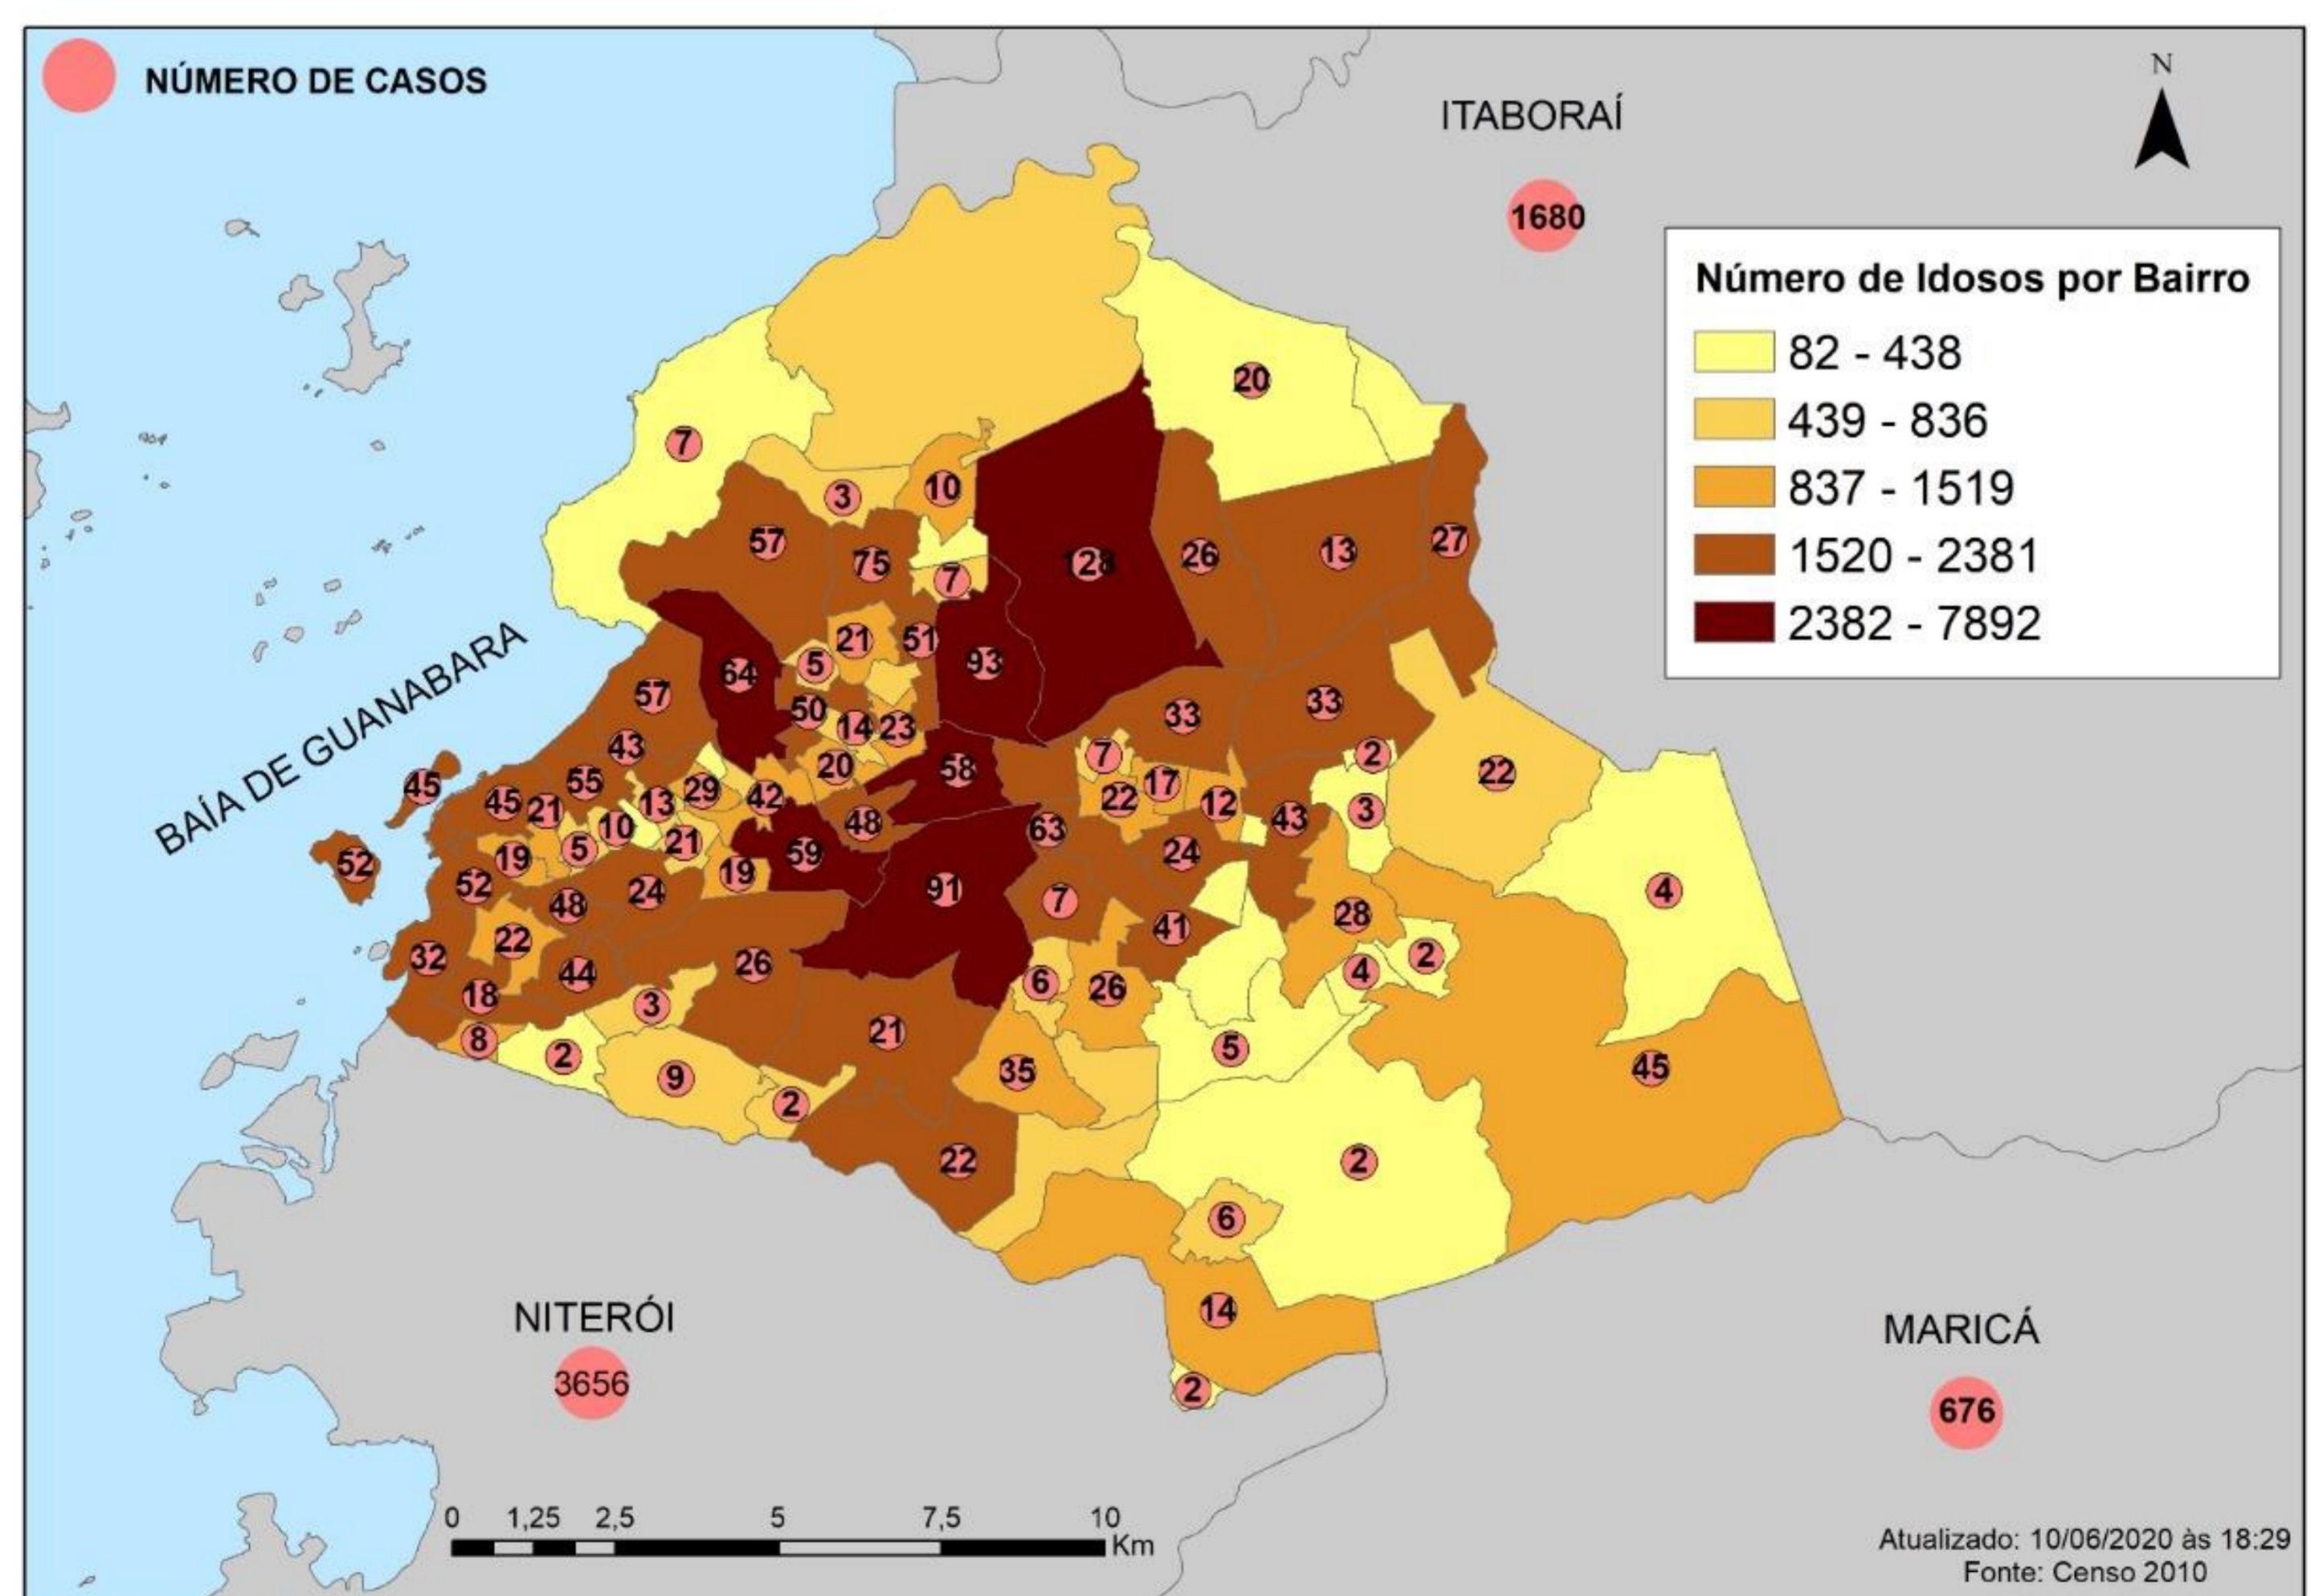

NÚMERO DE CASOS CONFIRMADOS POR BAIRRO – SÃO GONÇALO (RJ)

BAIROS	CASOS	BAIROS	CASOS	BAIROS	CASOS	BAIROS	CASOS
ÁGUA MINERAL	5	ENGENHO DO ROCADO	6	MARAMBAIA	23	PORTO DA MADAMA	19
ALCANTARA	55	ENGENHO PEQUENO	26	MARIA PAULA	22	PORTO VELHO	52
ALMERINDA	7	ESTRELA DO NORTE	20	MIRIAMBI	17	RAUL VEIGA	22
AMENDOEIRA	24	FAZENDA DOS MINEIROS	3	MONJOLOS	22	RIO DO OURO	14
ANAIA	5	GALO BRANCO	48	MORRO DO CASTRO	9	ROCHA	59
ANTONINA	23	GRADIM	45	MUNDEL	2	SACRAMENTO	28
APOLO III	4	GUAXINDIBA	20	MUTONDO	58	SALGUEIRO	10
ARSENAL	35	IEDA	2	MUTUÁ	50	SANTA CATARINA	24
BANDEIRANTES	2	IPÍIBA	2	MUTUAGUACU	5	SANTA IZABEL	43
BARRAÇÃO	3	ITAOCA	7	MUTUAPIRA	21	SANTA LUZIA	26
BARRO VERMELHO	48	ITAÚNA	75	NEVES	32	SÃO MIGUEL	14
BOA VISTA	57	JARDIM ALCANTARA	8	NOVA CIDADE	51	SETE PONTES	7
BOACU	64	JARDIM CATARINA	128	NOVA GRÉCIA	1	TENENTE JARDIM	2
BOM RETIRO	13	JARDIM FLUMINENSE	2	NOVO MÉXICO	2	TRIBOBÓ	21
BRASILÂNDIA	29	JAR. NOVA REPÚBLICA	6	PACHECO	43	TRINDADE	93
CALIFORNIA	4	JOQUEI	26	PARADA 40	10	VARZEA DAS MOCAS	2
CAMARÃO	13	LAGOINHA	12	PARAÍSO	21	VENDA DA CRUZ	8
CENTRO	42	LARANJAL	33	PATRONATO	5	VILA LAGE	22
COELHO	41	LARGO DA IDEIA	4	PITA	44	VILA TRÊS	7
COLUBANDÊ	90	LINDO PARQUE	19	PORTÃO DO ROSA	57	VISTA ALEGRE	33
COVANCA	18	LUIZ CACADOR	7	PORTO NOVO	55	ZÉ GAROTO	21
ELIANE	4	MANGUEIRA	10	PORTO DA PEDRA	43	ZUMBI	3

OBS.: Há 92 (noventa e dois) casos onde os bairros não foram oficialmente divulgados.

1. Porto da Pedra	16. Jóquei	31. Vila Três	46. Ipiiba	61. Anaiá Grande	77. Zumbi
2. Porto Novo	17. Largo da Ideia	32. Jardim Amendoeira	47. Bom Retiro	62. Guarani	78. Mutuaguacu
3. Cruzeiro do Sul	18. Covana	33. Anaiá Pequeno	48. Santa Catarina	63. Marambaia	79. Salgueiro
4. Cruzado do Sul	19. Galo Branco	34. Arsenal	49. Santa Catarina	64. Gebara	80. Fazenda dos Mineiros
5. Boa Vista	20. Pita	35. Lindo Parque	50. Engenho Pequeno	65. Vista Alegre	81. Paraíso
6. Antonina	21. Eliane	36. Barro Vermelho	51. Rocha	66. Zé Garoto	82. Centro
7. Camarão	22. Brasilândia	37. Morro do Castro	52. Mutuapira	67. Coelho	83. Boacu
8. Venda da Cruz	23. Rosane	38. Barracão	53. Trindade	68. Jardim Alcântara	84. Vila Yara
9. Morro do Castro	24. São Miguel	39. Rio do Ouro	54. Mutondo	69. Laranjal	85. Patronato
10. Parada Quarenta	25. Mutuá	40. Colubandê	55. Raul Veiga	70. Monjolos	86. Novo México
11. Maria Paula	26. Estrela do Norte	41. Porto da Madama	56. Almerinda	71. Itaúna	87. Miriambi
12. Pedro de Alcântara	27. Jardim Catarina	42. Tenente Jardim	57. Guaxindiba	72. Recanto das Acácias	88. Amendoeira
13. Varzea das Mocas	28. Nova Cidade	43. Sacramento	58. Palmeiras	73. Mangueira	89. Santa Izabel
14. Engenho do Roçado	29. Porto do Rosa	44. Santa Luzia	59. Vila Candoza	74. Arrastão	90. Tiradentes
15. Jardim Nova República	30. Itaoca	45. Lagoinha	60. Pacheco	75. Tribobó	91. Porto Velho
				76. Leda	92. Gradim