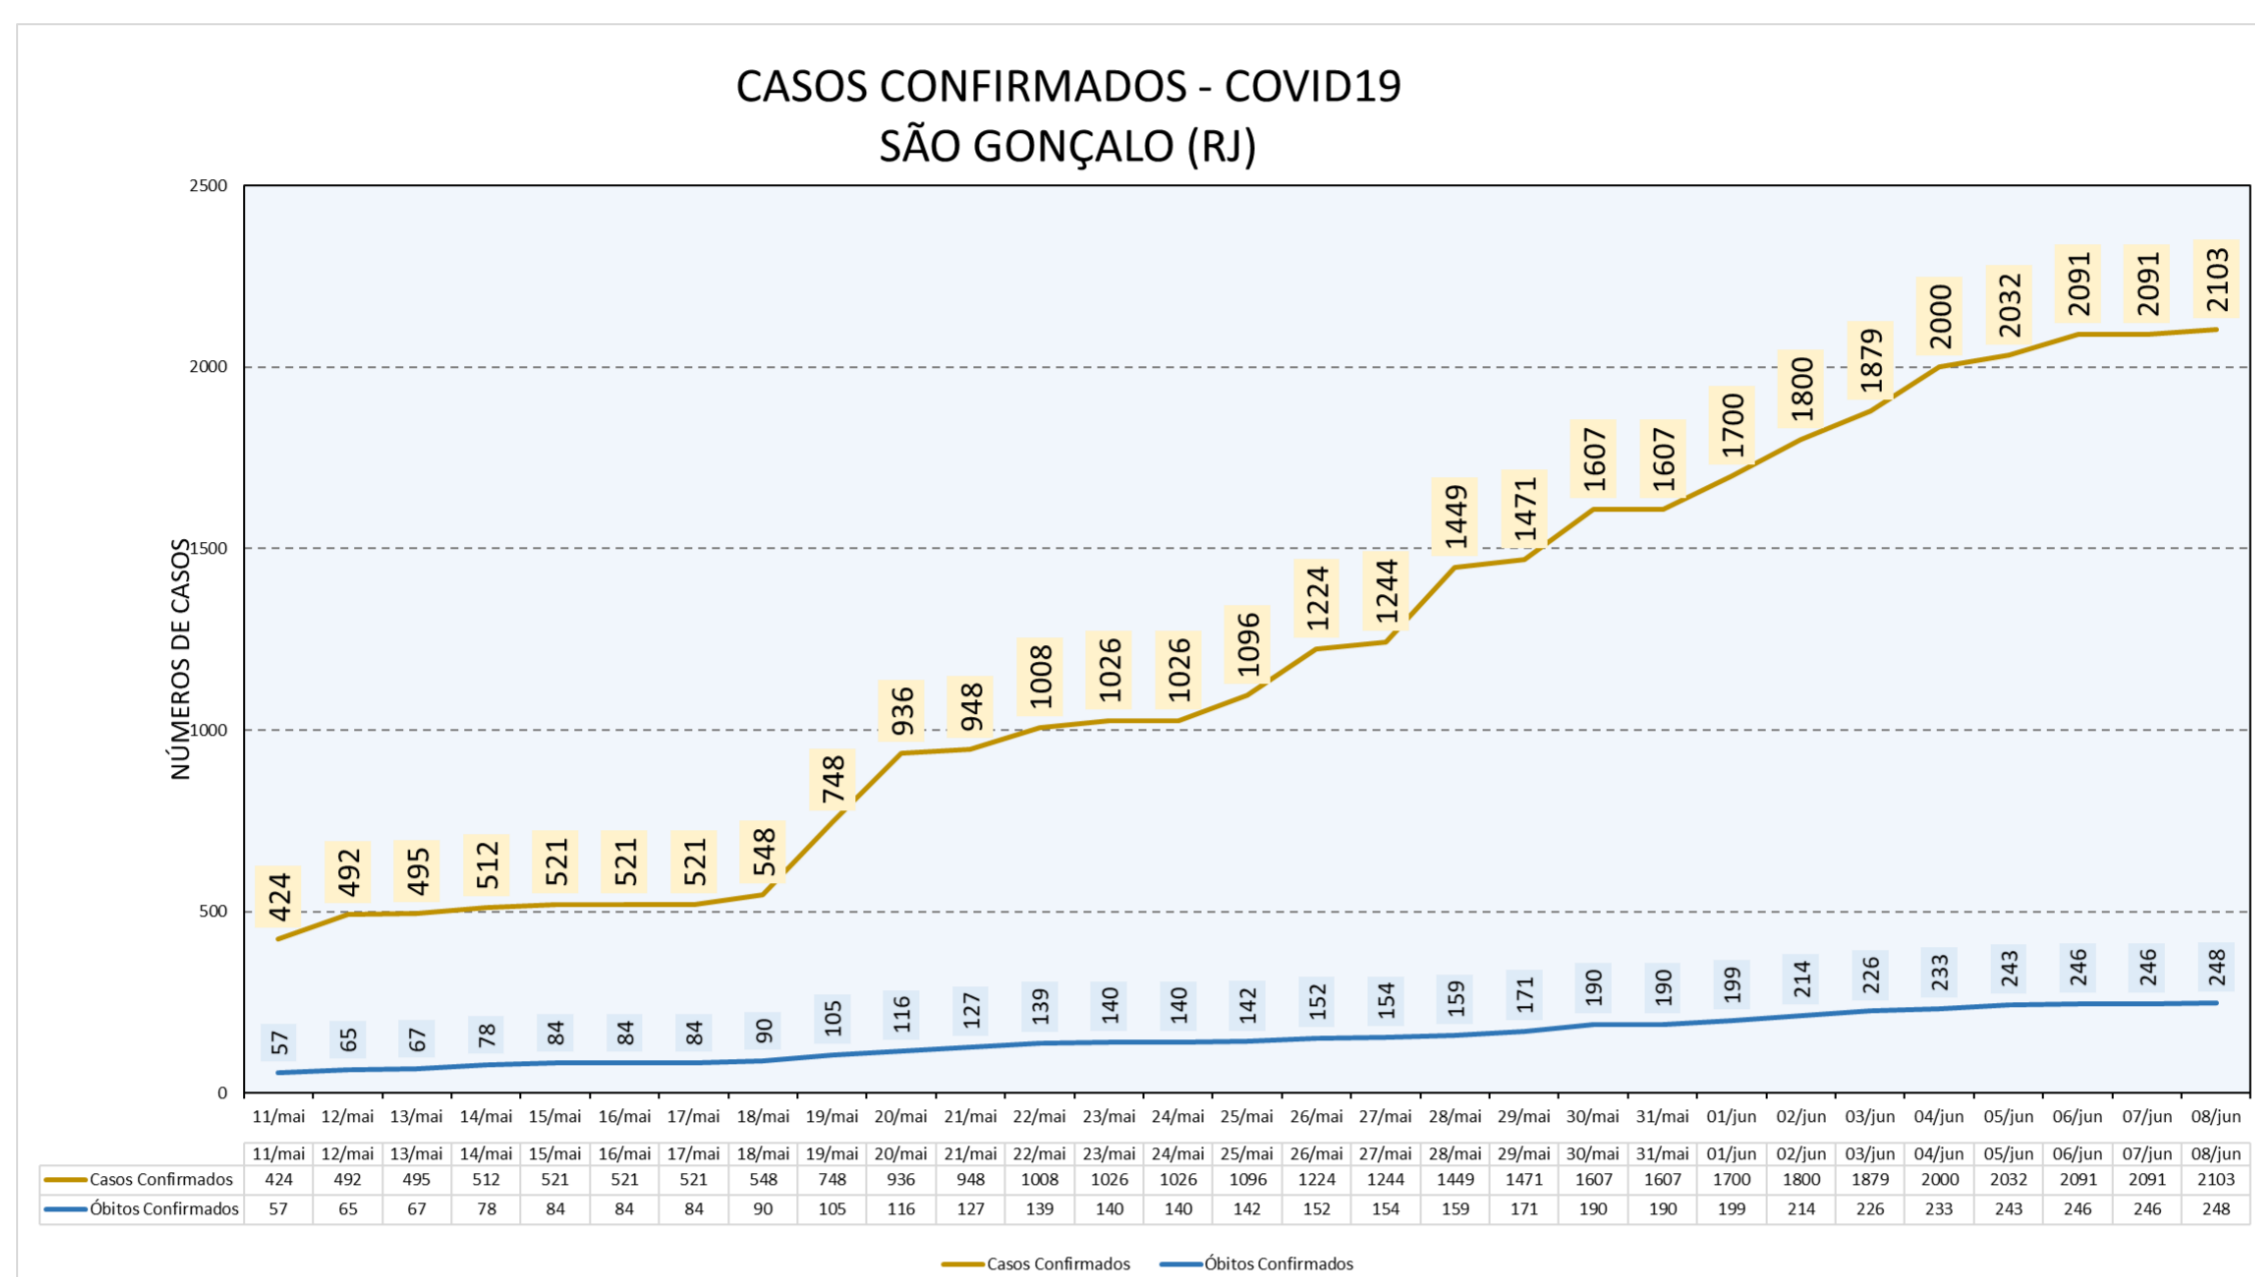

NÚMERO DE CASOS CONFIRMADOS POR BAIRRO – SÃO GONÇALO (RJ)

BAIROS	CASOS	BAIROS	CASOS	BAIROS	CASOS	BAIROS	CASOS
ÁGUA MINERAL	5	ENGENHO DO ROCADO	6	MARAMBAIA	23	PORTO DA MADAMA	19
ALCANTARA	55	ENGENHO PEQUENO	26	MARIA PAULA	22	PORTO VELHO	52
ALMERINDA	7	ESTRELA DO NORTE	20	MIRIAMBI	17	RAUL VEIGA	22
AMENDOEIRA	24	FAZENDA DOS MINEIROS	3	MONJOLOS	22	RIO DO OURO	14
ANAIA	5	GALO BRANCO	48	MORRO DO CASTRO	9	ROCHA	59
ANTONINA	23	GRADIM	45	MUNDEL	2	SACRAMENTO	28
APOLO III	4	GUAXINDIBA	20	MUTONDO	58	SALGUEIRO	10
ARSENAL	35	IEDA	2	MUTUÁ	50	SANTA CATARINA	24
BANDEIRANTES	2	IPÍIBA	2	MUTUAGUACU	5	SANTA IZABEL	43
BARRAÇÃO	3	ITAOCA	7	MUTUAPIRA	21	SANTA LUZIA	26
BARRO VERMELHO	48	ITAÚNA	75	NEVES	32	SÃO MIGUEL	14
BOA VISTA	57	JARDIM ALCANTARA	8	NOVA CIDADE	51	SETE PONTES	7
BOACU	64	JARDIM CATARINA	128	NOVA GRÉCIA	1	TENENTE JARDIM	2
BOM RETIRO	13	JARDIM FLUMINENSE	2	NOVO MÉXICO	2	TRIBOBÓ	21
BRASILÂNDIA	29	JAR. NOVA REPÚBLICA	6	PACHECO	43	TRINDADE	93
CALIFORNIA	4	JOQUEI	26	PARADA 40	10	VARZEA DAS MOCAS	2
CAMARÃO	13	LAGOINHA	12	PARAÍSO	21	VENDA DA CRUZ	8
CENTRO	42	LARANJAL	33	PATRONATO	5	VILA LAGE	22
COELHO	41	LARGO DA IDEIA	4	PITA	44	VILA TRÊS	7
COLUBANDÊ	90	LINDO PARQUE	19	PORTÃO DO ROSA	57	VISTA ALEGRE	33
COVANCA	18	LUIZ CACADOR	7	PORTO NOVO	55	ZÉ GAROTO	21
ELIANE	4	MANGUEIRA	10	PORTO DA PEDRA	43	ZUMBI	3

OBS.: Há 92 (noventa e dois) casos onde os bairros não foram oficialmente divulgados.

1. Porto da Pedra	16. Jóquei	31. Vila Três	46. Ipiiba	61. Anaiá Grande	77. Zumbi
2. Porto Novo	17. Largo da Ideia	32. Jardim Amendoeira	47. Bom Retiro	62. Guarani	78. Mutuaguacu
3. Cruzeiro do Sul	18. Covana	33. Anaiá Pequeno	48. Santa Catarina	63. Marambaia	79. Salgueiro
4. Cruzado do Sul	19. Galo Branco	34. Arsenal	49. Santa Catarina	64. Gebara	80. Fazenda dos Mineiros
5. Boa Vista	20. Pita	35. Lindo Parque	50. Engenho Pequeno	65. Vista Alegre	81. Paraíso
6. Antonina	21. Eliane	36. Barro Vermelho	51. Rocha	66. Zé Garoto	82. Centro
7. Camarão	22. Brasilândia	37. Morro do Castro	52. Mutuapira	67. Coelho	83. Boacu
8. Venda da Cruz	23. Rosane	38. Barracão	53. Trindade	68. Jardim Alcântara	84. Vila Yara
9. Morro do Castro	24. São Miguel	39. Rio do Ouro	54. Mutondo	69. Laranjal	85. Patronato
10. Parada Quarenta	25. Mutuá	40. Colubandê	55. Raul Veiga	70. Monjolos	86. Novo México
11. Maria Paula	26. Estrela do Norte	41. Porto da Madama	56. Almerinda	71. Itaúna	87. Miriambi
12. Pedro de Alcântara	27. Jardim Catarina	42. Tenente Jardim	57. Guaxindiba	72. Recanto das Acácias	88. Amendoeira
13. Varzea das Mocas	28. Nova Cidade	43. Sacramento	58. Palmeiras	73. Mangueira	89. Santa Izabel
14. Engenho do Roçado	29. Porto do Rosa	44. Santa Luzia	59. Vila Candoza	74. Arrastão	90. Tiradentes
15. Jardim Nova República	30. Itaoca	45. Lagoinha	60. Pacheco	75. Tribobó	91. Porto Velho
				76. Leda	92. Gradim