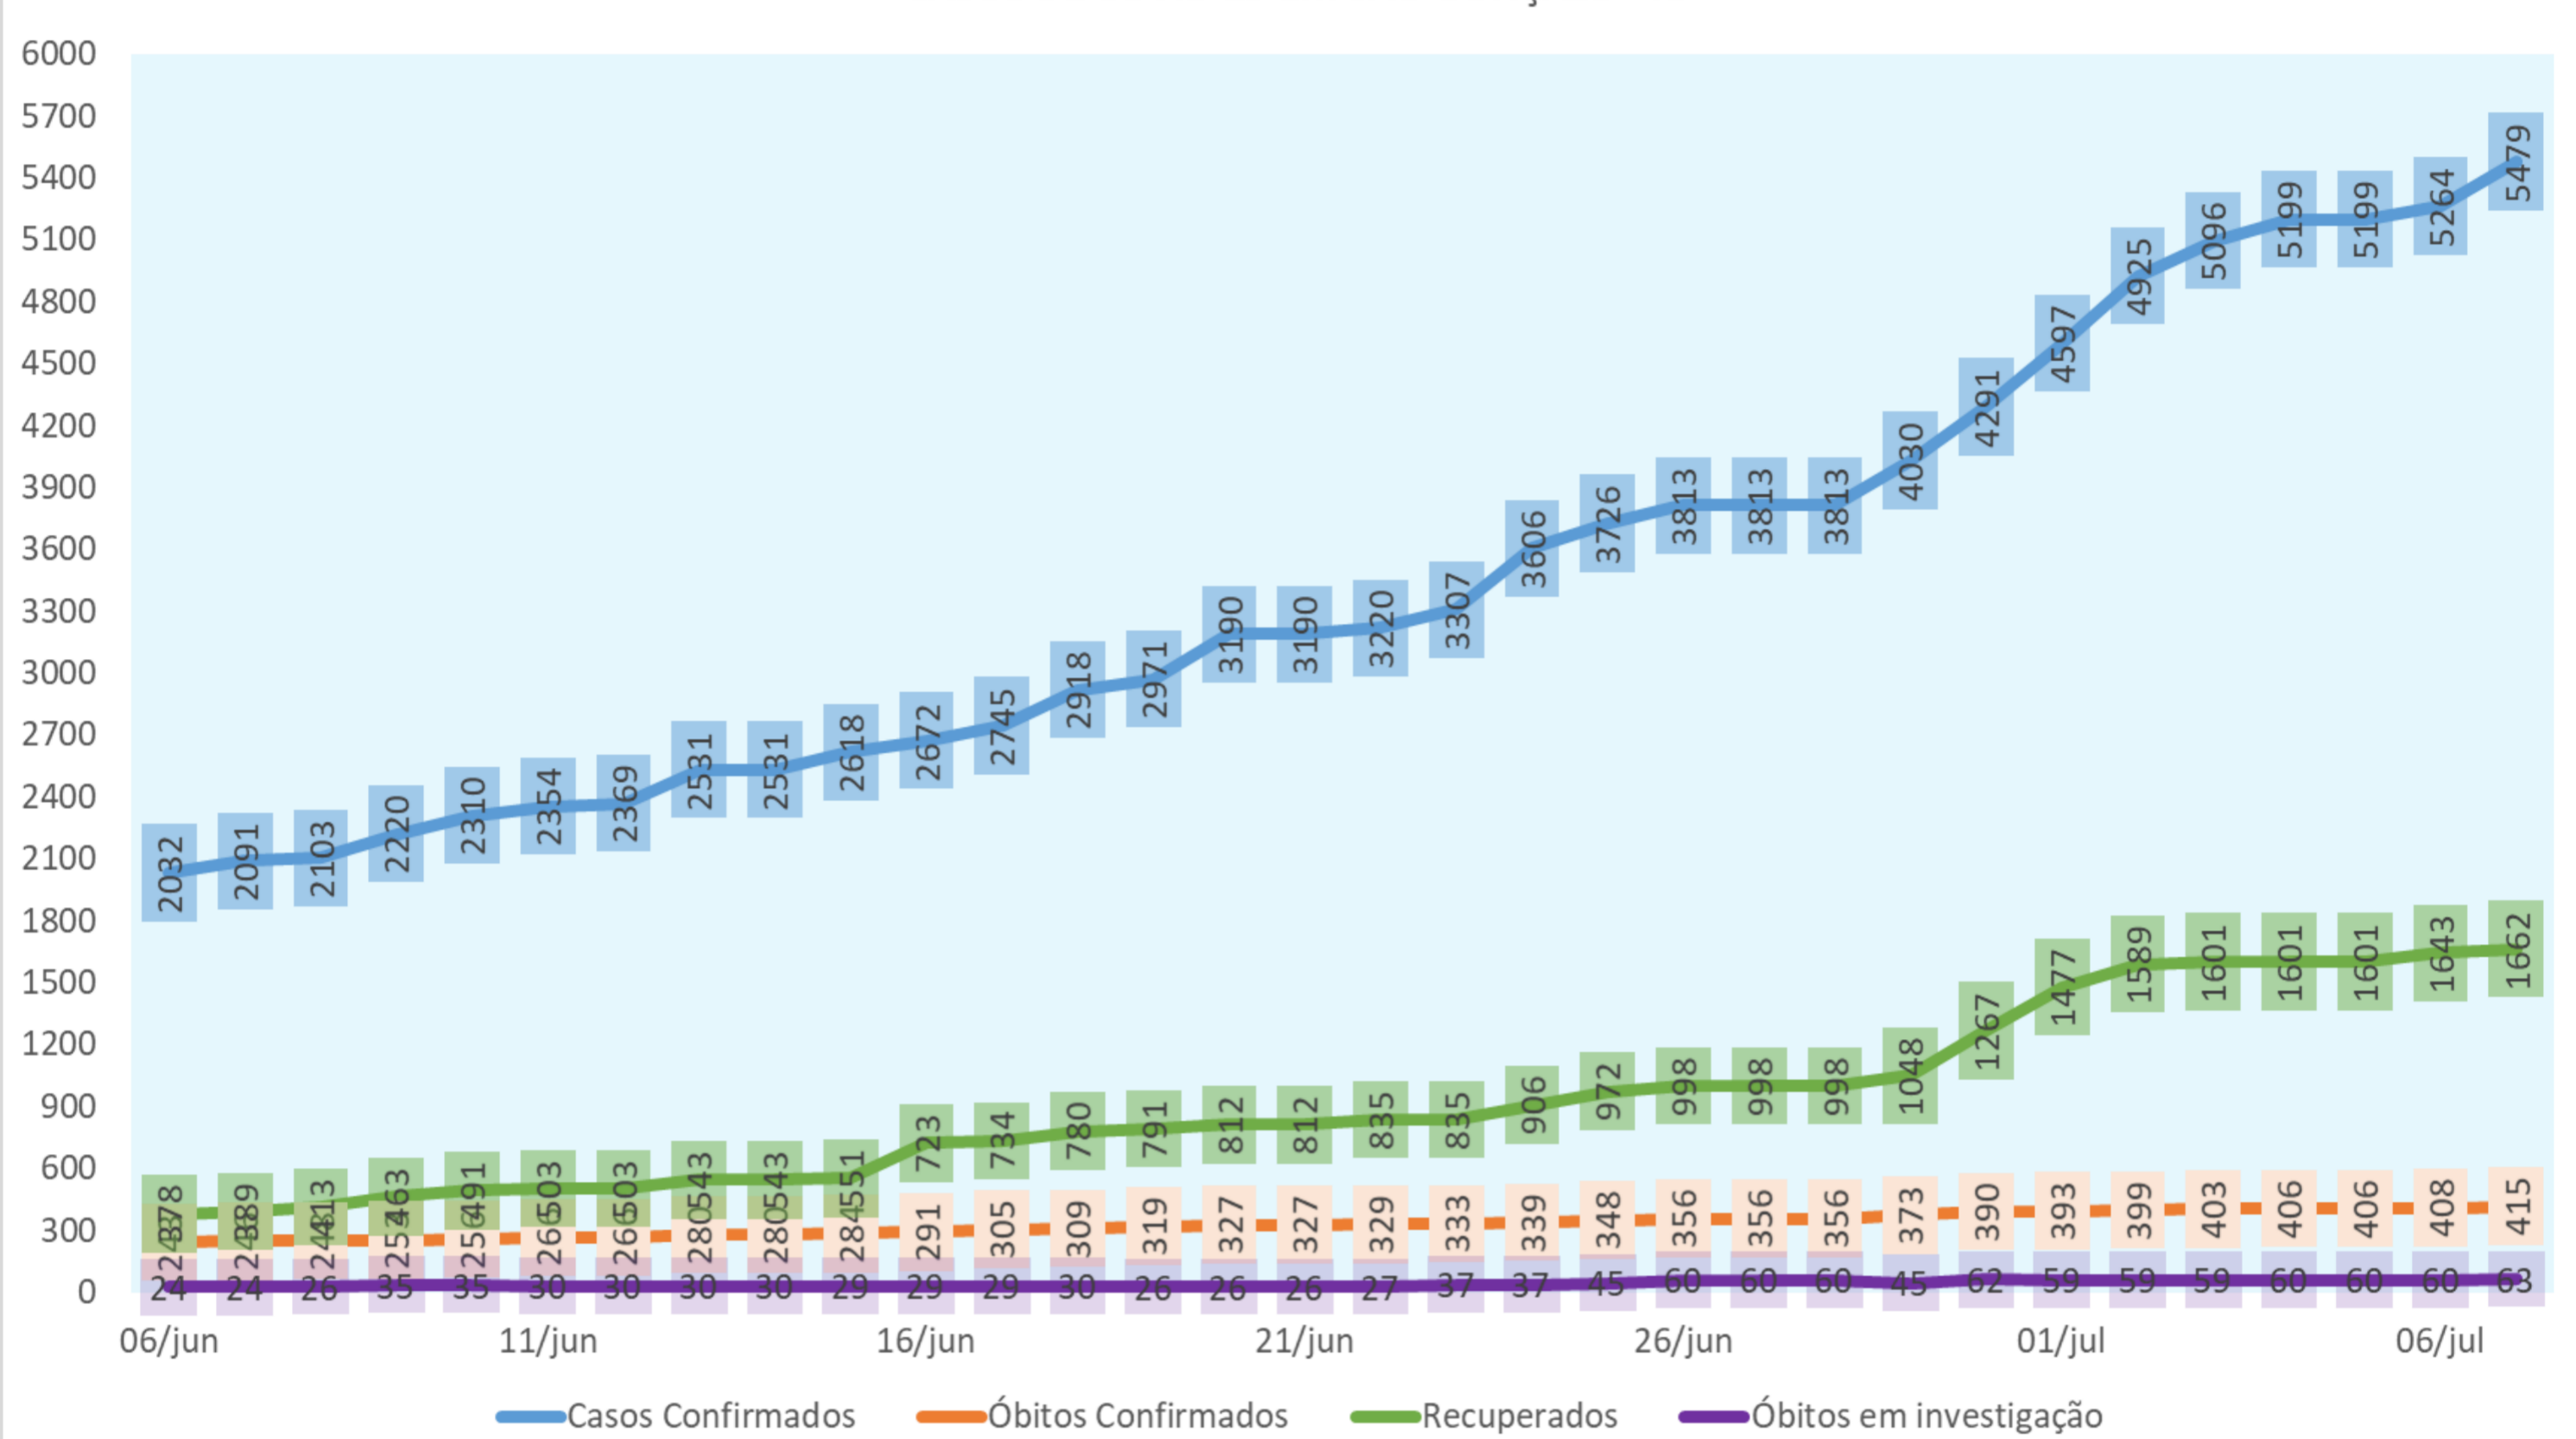

BAIRROS	CASOS	BAIRROS	CASOS	BAIRROS	CASOS	BAIRROS	CASOS
ÁGUA MINERAL	1	ENGENHO PEQUENO	61	MIRIAMBI	20	RAUL VEIGA	37
ALCÂNTARA	94	ESTRELA DO NORTE	30	MONJOLOS	43	RIO DO OURO	29
ALMERINDA	13	FAZENDA DOS MINEIROS	8	MORRO DO CASTRO	16	ROCHA	118
AMENDOEIRA	48	GALO BRANCO	91	MUNDEL	3	SACRAMENTO	49
ANAIA	9	GRADIM	91	MUTONDO	135	SALGUEIRO	17
ANTONINA	45	GUAXINDIBA	31	MUTUÁ	92	SANTA CATARINA	47
APOLO III	5	IÊDA	2	MUTUAGUAÇU	20	SANTA IZABEL	79
ARSENAL	60	IPIÍBA	6	MUTUAPIRA	46	SANTA LUZIA	49
BANDEIRANTES	4	ITAOCA	10	NEVES	51	SÃO MIGUEL	35
BARRAÇÃO	5	ITAÚNA	151	NOVA CIDADE	89	SETE PONTES	11
BARRO VERMELHO	90	JARDIM ALCÂNTARA	10	NOVA GRÉCIA	1	TENENTE JARDIM	8
BOA VISTA	96	JARDIM CATARINA	685	NOVO MÉXICO	6	TRIBOBÓ	47
BOAÇU	123	JARDIM FLUMINENSE	4	PACHECO	81	TRINDADE	156
BOM RETIRO	25	JARDIM NOVA REPÚBLICA	11	PALMEIRAS	1	VARZEA DAS MOÇAS	5
BRASILÂNDIA	59	JOQUEI	58	PARADA 40	21	VENDA DA CRUZ	18
CALIFORNIA	9	LAGOINHA	19	PARAÍSO	41	VILA IARA	4
CAMARÃO	18	LARANJAL	54	PATRONATO	7	VILA LAGE	39
CENTRO	91	LARGO DA IDEIA	5	PITA	65	VILA TRÊS	11
COELHO	69	LINDO PARQUE	52	PORTÃO DO ROSA	107	VISTA ALEGRE	65
COLUBANDÊ	180	LUIZ CAÇADOR	10	PORTO DA MADAMA	21	ZÉ GAROTO	38
COVANCA	27	MANGUEIRA	17	PORTO DA PEDRA	69	ZUMBI	7
ELIANE	5	MARAMBAIA	32	PORTO NOVO	78		
ENGENHO DO ROÇADO	6	MARIA PAULA	49	PORTO VELHO	84		

OBS.: Há 316 (TREZENTOS E DEZESSEIS) casos onde os bairros não foram oficialmente divulgados.

CASOS DE COVID 19 EM SÃO GONÇALO - RJ

1. Porto da Pedra	16. Jóquei	31. Vila Três	46. Ipiíba	61. Anaia Grande	77. Zumbi
2. Porto Novo	17. Largo da Ideia	32. Jardim Amendoeira	47. Bom Retiro	62. Guarani	78. Mutuaguaçu
3. Luiz Caçador	18. Covanca	33. Anaia Pequeno	48. Vila Lage	63. Marambaia	79. Salgueiro
4. Cruzeiro do Sul	19. Galo Branco	34. Arsenal	49. Santa Catarina	64. Gebara	80. Fazenda dos Mineiros
5. Boa Vista	20. Pita	35. Lindo Parque	50. Engenho Pequeno	65. Vista Alegre	81. Paraíso
6. Antonina	21. Eliane	36. Barro Vermelho	51. Rocha	66. Zé Garoto	82. Centro
7. Camarão	22. Brasilândia	37. Neves	52. Mutuapira	67. Coelho	83. Boaçu
8. Venda da Cruz	23. Rosane	38. Barracão	53. Trindade	68. Jardim Alcântara	84. Vila Yara
9. Morro do Castro	24. São Miguel	39. Rio do Ouro	54. Mutondo	69. Laranjal	85. Patronato
10. Parada Quarenta	25. Mutuá	40. Colubandê	55. Raul Veiga	70. Monjolos	86. Novo México
11. Maria Paula	26. Estrela do Norte	41. Porto da Madama	56. Almerinda	71. Itaúna	87. Miriambi
12. Pêrde de Alcântara	27. Jardim Catarina	42. Sacramento	57. Guaxindiba	72. Recanto das Acácias	88. Amendoeira
13. Varzea das Mocas	28. Nova Cidade	43. Tenente Jardim	58. Palmeiras	73. Mangueira	89. Santa Izabel
14. Engenho do Roçado	29. Porto do Rosa	44. Santa Luzia	59. Vila Candoza	74. Arrastão	90. Tiradentes
15. Jardim Nova República	30. Itaoca	45. Lagoinha	60. Pacheco	75. Tribobó	91. Porto Velho
				76. Leda	92. Gradim