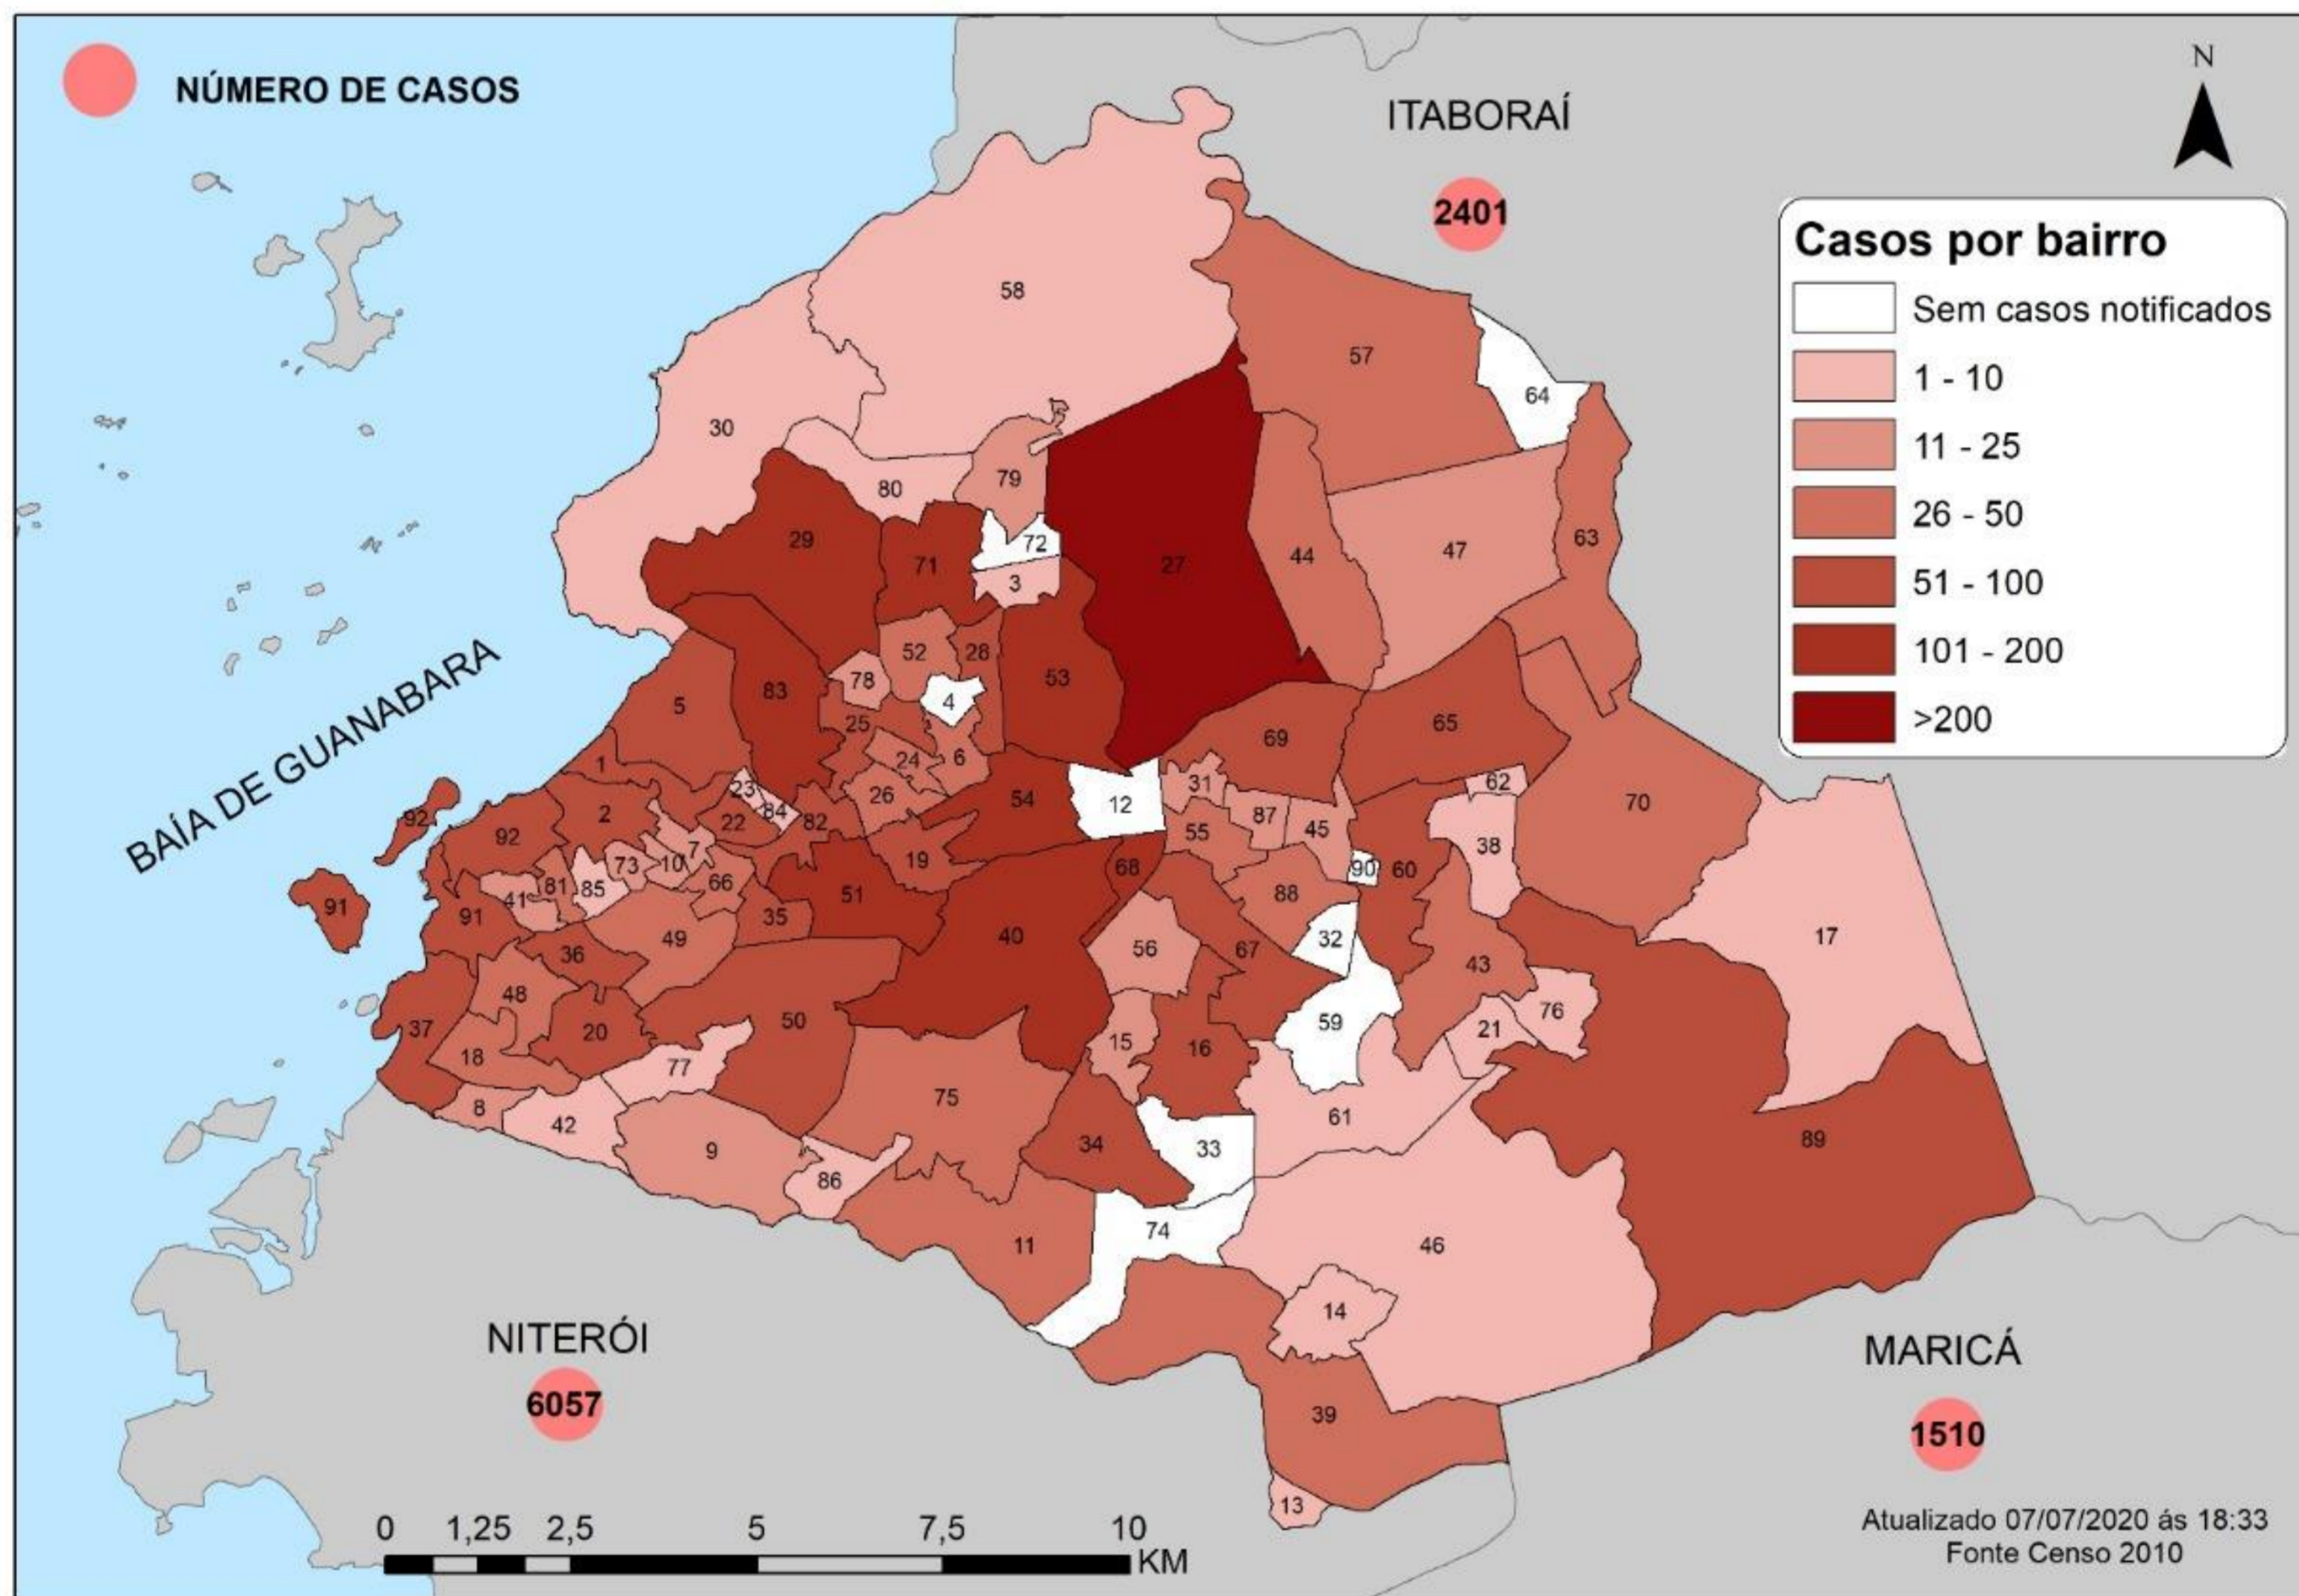

BAIRROS	CASOS	BAIRROS	CASOS	BAIRROS	CASOS	BAIRROS	CASOS
ÁGUA MINERAL	1	ENGENHO PEQUENO	61	MIRIAMBI	20	RAUL VEIGA	37
ALCÂNTARA	94	ESTRELA DO NORTE	30	MONJOLOS	43	RIO DO OURO	29
ALMERINDA	13	FAZENDA DOS MINEIROS	8	MORRO DO CASTRO	16	ROCHA	118
AMENDOEIRA	48	GALO BRANCO	91	MUNDEL	3	SACRAMENTO	49
ANAIA	9	GRADIM	91	MUTONDO	135	SALGUEIRO	17
ANTONINA	45	GUAXINDIBA	31	MUTUÁ	92	SANTA CATARINA	47
APOLO III	5	IÊDA	2	MUTUAGUAÇU	20	SANTA IZABEL	79
ARSENAL	60	IPIÍBA	6	MUTUAPIRA	46	SANTA LUZIA	49
BANDEIRANTES	4	ITAOCA	10	NEVES	51	SÃO MIGUEL	35
BARRAÇÃO	5	ITAÚNA	151	NOVA CIDADE	89	SETE PONTES	11
BARRO VERMELHO	90	JARDIM ALCÂNTARA	10	NOVA GRÉCIA	1	TENENTE JARDIM	8
BOA VISTA	96	JARDIM CATARINA	685	NOVO MÉXICO	6	TRIBOBÓ	47
BOAÇU	123	JARDIM FLUMINENSE	4	PACHECO	81	TRINDADE	156
BOM RETIRO	25	JARDIM NOVA REPÚBLICA	11	PALMEIRAS	1	VARZEA DAS MOÇAS	5
BRASILÂNDIA	59	JOQUEI	58	PARADA 40	21	VENDA DA CRUZ	18
CALIFORNIA	9	LAGOINHA	19	PARAÍSO	41	VILA IARA	4
CAMARÃO	18	LARANJAL	54	PATRONATO	7	VILA LAGE	39
CENTRO	91	LARGO DA IDEIA	5	PITA	65	VILA TRÊS	11
COELHO	69	LINDO PARQUE	52	PORTÃO DO ROSA	107	VISTA ALEGRE	65
COLUBANDÊ	180	LUIZ CAÇADOR	10	PORTO DA MADAMA	21	ZÉ GAROTO	38
COVANCA	27	MANGUEIRA	17	PORTO DA PEDRA	69	ZUMBI	7
ELIANE	5	MARAMBAIA	32	PORTO NOVO	78		
ENGENHO DO ROÇADO	6	MARIA PAULA	49	PORTO VELHO	84		

OBS.: Há 316 (TREZENTOS E DEZESSEIS) casos onde os bairros não foram oficialmente divulgados.

CASOS DE COVID 19 EM SÃO GONÇALO - RJ

1. Porto da Pedra	16. Jóquei	31. Vila Três	46. Ipiíba	61. Anaia Grande	77. Zumbi
2. Porto Novo	17. Largo da Ideia	32. Jardim Amendoeira	47. Bom Retiro	62. Guarani	78. Mutuaguaçu
3. Luiz Caçador	18. Covanca	33. Anaia Pequeno	48. Vila Lage	63. Marambaia	79. Salgueiro
4. Cruzeiro do Sul	19. Galo Branco	34. Arsenal	49. Santa Catarina	64. Gebara	80. Fazenda dos Mineiros
5. Boa Vista	20. Pita	35. Lindo Parque	50. Engenho Pequeno	65. Vista Alegre	81. Paraíso
6. Antonina	21. Eliane	36. Barro Vermelho	51. Rocha	66. Zé Garoto	82. Centro
7. Camarão	22. Brasilândia	37. Neves	52. Mutuapira	67. Coelho	83. Boaçu
8. Venda da Cruz	23. Rosane	38. Barracão	53. Trindade	68. Jardim Alcântara	84. Vila Yara
9. Morro do Castro	24. São Miguel	39. Rio do Ouro	54. Mutondo	69. Laranjal	85. Patronato
10. Parada Quarenta	25. Mutuá	40. Colubandê	55. Raul Veiga	70. Monjolos	86. Novo México
11. Maria Paula	26. Estrela do Norte	41. Porto da Madama	56. Almerinda	71. Itaúna	87. Miriambi
12. Pêrde de Alcântara	27. Jardim Catarina	42. Sacramento	57. Guaxindiba	72. Recanto das Acácias	88. Amendoeira
13. Varzea das Mocas	28. Nova Cidade	43. Tenente Jardim	58. Palmeiras	73. Mangueira	89. Santa Izabel
14. Engenho do Roçado	29. Porto do Rosa	44. Santa Luzia	59. Vila Candoza	74. Arrastão	90. Tiradentes
15. Jardim Nova República	30. Itaoca	45. Lagoinha	60. Pacheco	75. Tribobó	91. Porto Velho
				76. Leda	92. Gradim