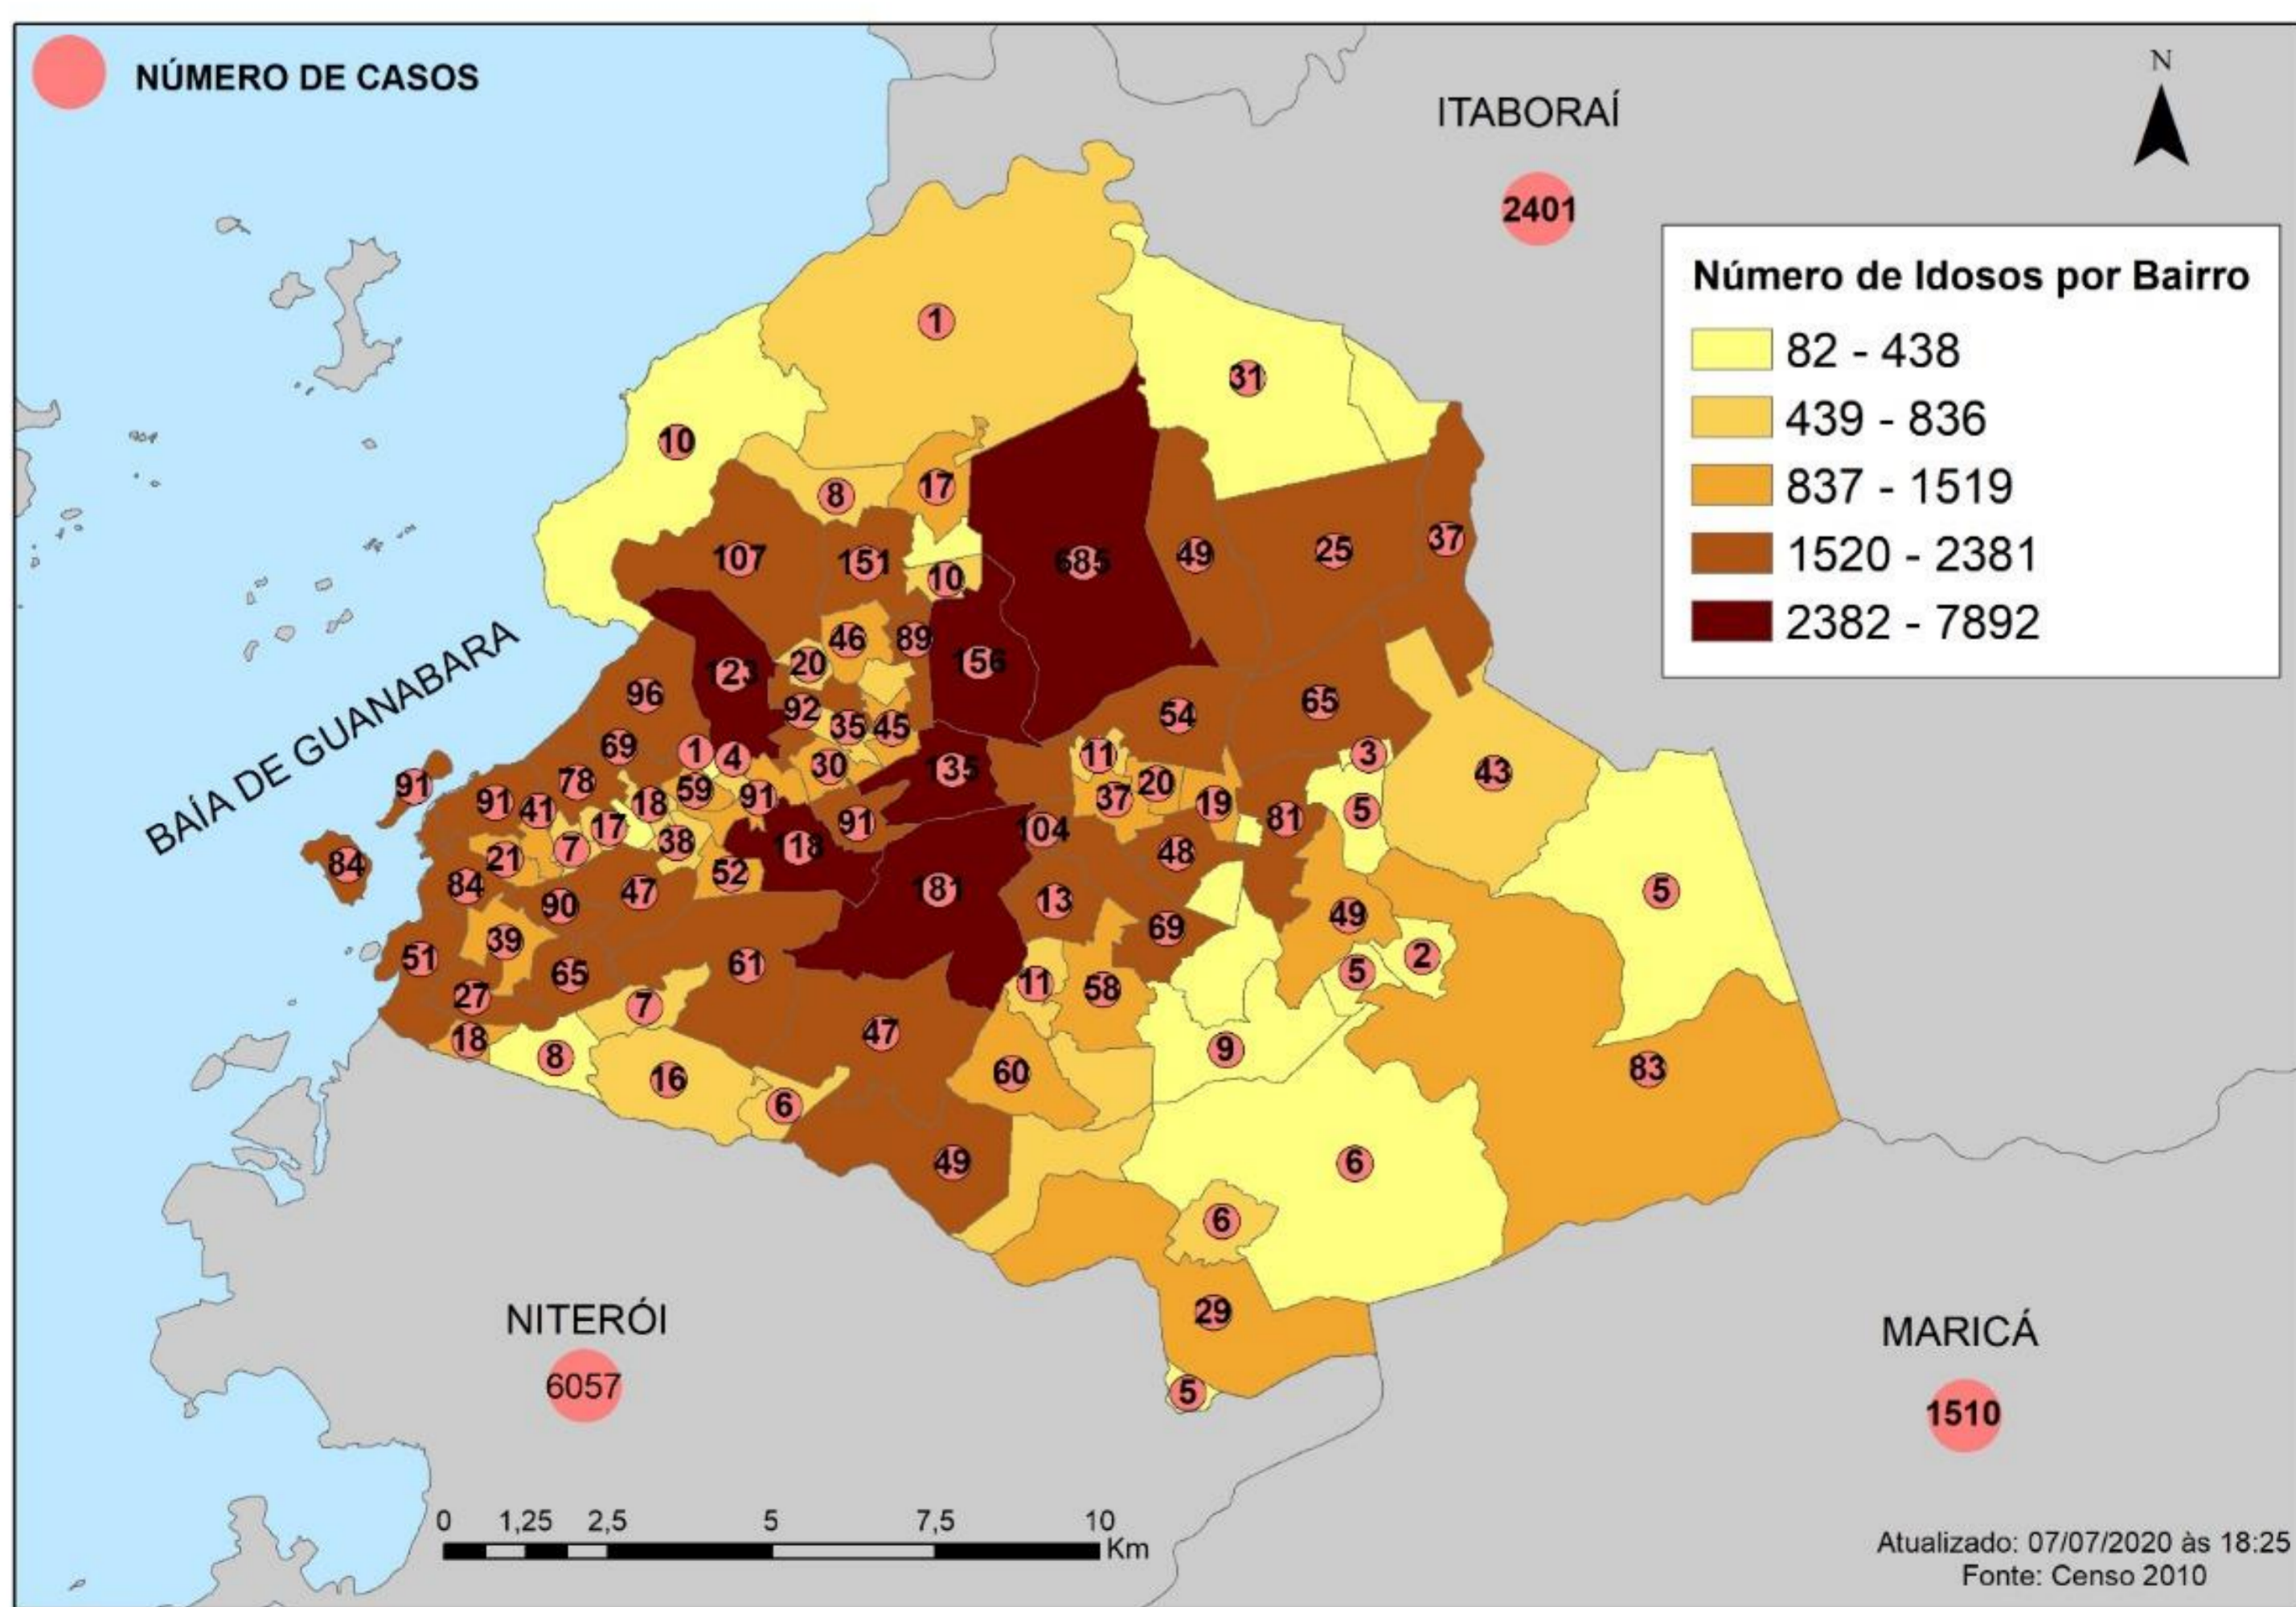

BAIRROS	CASOS	BAIRROS	CASOS	BAIRROS	CASOS	BAIRROS	CASOS
ÁGUA MINERAL	1	ENGENHO PEQUENO	61	MIRIAMBI	20	RAUL VEIGA	37
ALCÂNTARA	94	ESTRELA DO NORTE	30	MONJOLOS	43	RIO DO OURO	29
ALMERINDA	13	FAZENDA DOS MINEIROS	8	MORRO DO CASTRO	16	ROCHA	118
AMENDOEIRA	48	GALO BRANCO	91	MUNDEL	3	SACRAMENTO	49
ANAIA	9	GRADIM	91	MUTONDO	135	SALGUEIRO	17
ANTONINA	45	GUAXINDIBA	31	MUTUÁ	92	SANTA CATARINA	47
APOLO III	5	IÊDA	2	MUTUAGUAÇU	20	SANTA IZABEL	79
ARSENAL	60	IPIÍBA	6	MUTUAPIRA	46	SANTA LUZIA	49
BANDEIRANTES	4	ITAOCA	10	NEVES	51	SÃO MIGUEL	35
BARRAÇÃO	5	ITAÚNA	151	NOVA CIDADE	89	SETE PONTES	11
BARRO VERMELHO	90	JARDIM ALCÂNTARA	10	NOVA GRÉCIA	1	TENENTE JARDIM	8
BOA VISTA	96	JARDIM CATARINA	685	NOVO MÉXICO	6	TRIBOBÓ	47
BOAÇU	123	JARDIM FLUMINENSE	4	PACHECO	81	TRINDADE	156
BOM RETIRO	25	JARDIM NOVA REPÚBLICA	11	PALMEIRAS	1	VARZEA DAS MOÇAS	5
BRASILÂNDIA	59	JOQUEI	58	PARADA 40	21	VENDA DA CRUZ	18
CALIFORNIA	9	LAGOINHA	19	PARAÍSO	41	VILA IARA	4
CAMARÃO	18	LARANJAL	54	PATRONATO	7	VILA LAGE	39
CENTRO	91	LARGO DA IDEIA	5	PITA	65	VILA TRÊS	11
COELHO	69	LINDO PARQUE	52	PORTÃO DO ROSA	107	VISTA ALEGRE	65
COLUBANDÊ	180	LUIZ CAÇADOR	10	PORTO DA MADAMA	21	ZÉ GAROTO	38
COVANCA	27	MANGUEIRA	17	PORTO DA PEDRA	69	ZUMBI	7
ELIANE	5	MARAMBAIA	32	PORTO NOVO	78		
ENGENHO DO ROÇADO	6	MARIA PAULA	49	PORTO VELHO	84		

OBS.: Há 316 (TREZENTOS E DEZESSEIS) casos onde os bairros não foram oficialmente divulgados.

CASOS DE COVID 19 EM SÃO GONÇALO - RJ

1. Porto da Pedra	16. Jóquei	31. Vila Três	46. Ipiíba	61. Anaia Grande	77. Zumbi
2. Porto Novo	17. Largo da Ideia	32. Jardim Amendoeira	47. Bom Retiro	62. Guarani	78. Mutuaguaçu
3. Luiz Caçador	18. Covanca	33. Anaia Pequeno	48. Vila Lage	63. Marambaia	79. Salgueiro
4. Cruzeiro do Sul	19. Galo Branco	34. Arsenal	49. Santa Catarina	64. Gebara	80. Fazenda dos Mineiros
5. Boa Vista	20. Pita	35. Lindo Parque	50. Engenho Pequeno	65. Vista Alegre	81. Paraíso
6. Antonina	21. Eliane	36. Barro Vermelho	51. Rocha	66. Zé Garoto	82. Centro
7. Camarão	22. Brasilândia	37. Neves	52. Mutuapira	67. Coelho	83. Boaçu
8. Venda da Cruz	23. Rosane	38. Barracão	53. Trindade	68. Jardim Alcântara	84. Vila Yara
9. Morro do Castro	24. São Miguel	39. Rio do Ouro	54. Mutondo	69. Laranjal	85. Patronato
10. Parada Quarenta	25. Mutuá	40. Colubandê	55. Raul Veiga	70. Monjolos	86. Novo México
11. Maria Paula	26. Estrela do Norte	41. Porto da Madama	56. Almerinda	71. Itaúna	87. Miriambi
12. Pêrde de Alcântara	27. Jardim Catarina	42. Sacramento	57. Guaxindiba	72. Recanto das Acácias	88. Amendoeira
13. Varzea das Mocas	28. Nova Cidade	43. Tenente Jardim	58. Palmeiras	73. Mangueira	89. Santa Izabel
14. Engenho do Roçado	29. Porto do Rosa	44. Santa Luzia	59. Vila Candoza	74. Arrastão	90. Tiradentes
15. Jardim Nova República	30. Itaoca	45. Lagoinha	60. Pacheco	75. Tribobó	91. Porto Velho
				76. Leda	92. Gradim