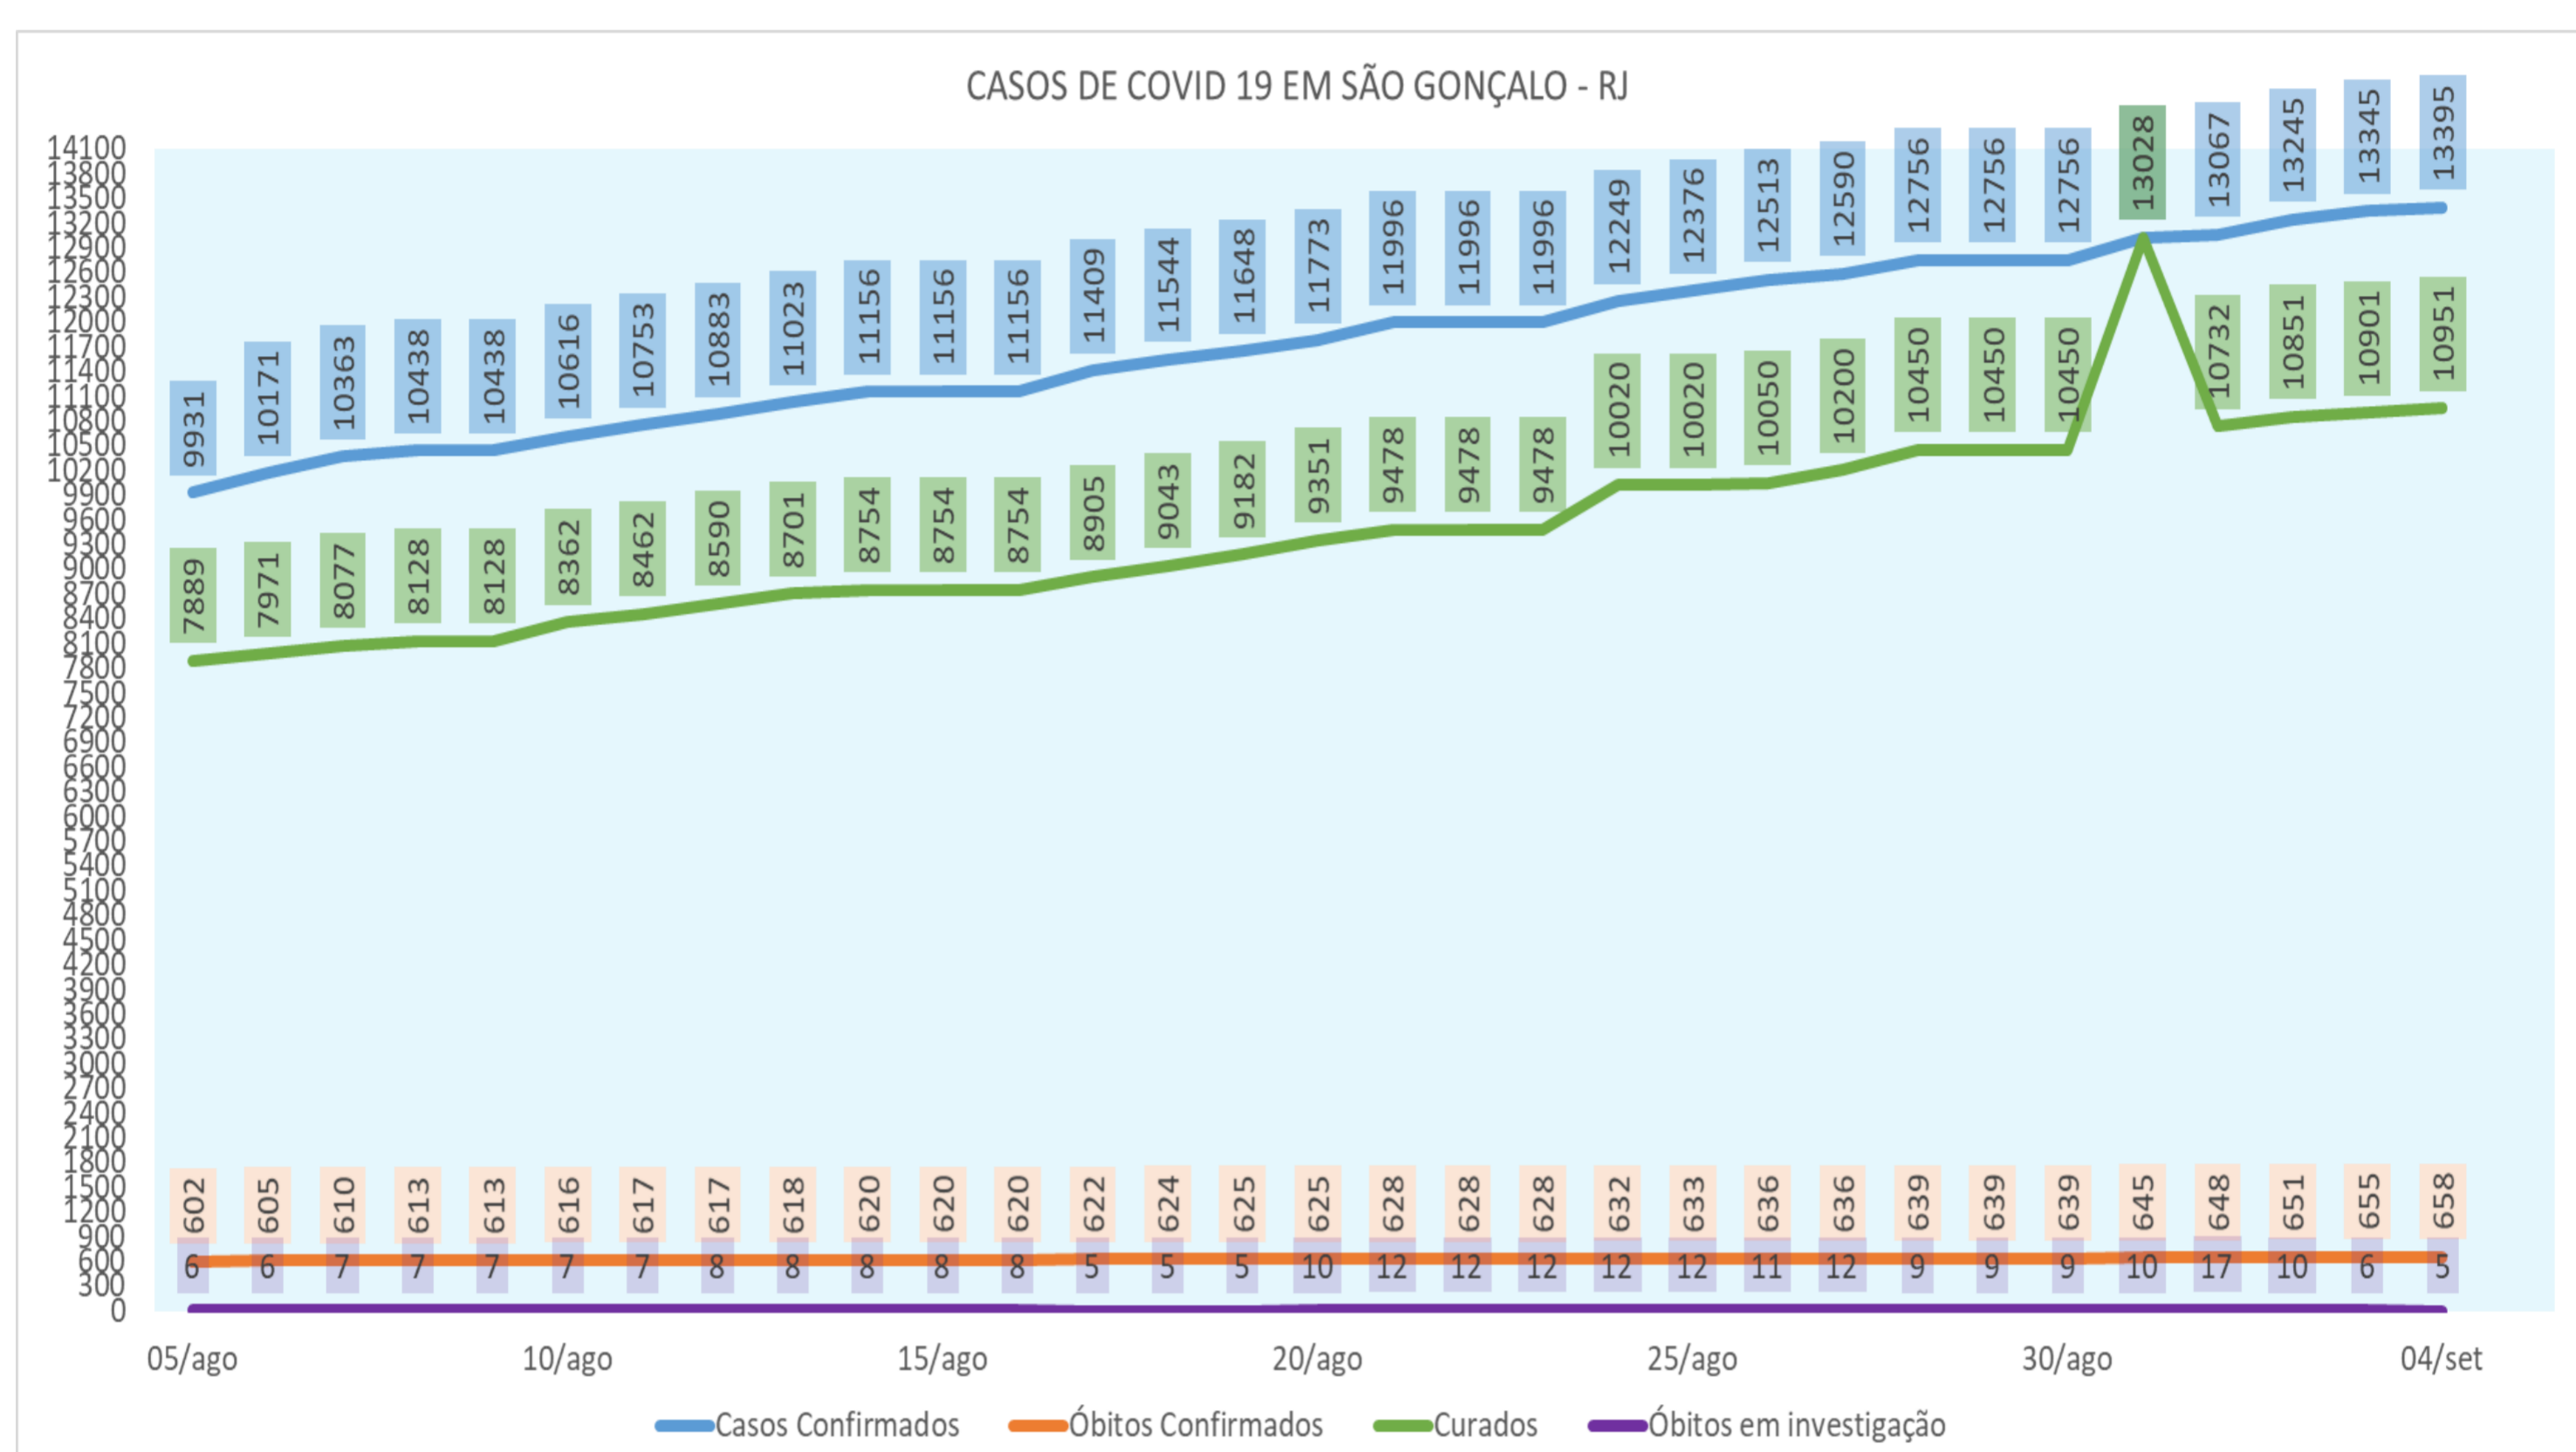

OBS.: Há 686 (SEISCENTOS E OITENTA E SEIS) casos onde os bairros não foram oficialmente divulgados.

1. Porto da Pedra	16. Jóquei	31. Vila Três	46. Ipiiba	61. Anaia Grande	77. Zumbi
2. Porto Novo	17. Largo da Ideia	32. Jardim Amendoeira	47. Bom Retiro	62. Guarani	78. Mutuaguaçu
3. Luiz Caçador	18. Covanca	33. Anaia Pequeno	48. Vila Lage	63. Marambaia	79. Salgueiro
4. Cruzeiro do Sul	19. Galo Branco	34. Arsenal	49. Santa Catarina	64. Gebara	80. Fazenda dos Mineiros
5. Boa Vista	20. Pita	35. Lindo Parque	50. Engenho Pequeno	65. Vista Alegre	81. Paraíso
6. Antonina	21. Eliane	36. Barro Vermelho	51. Rocha	66. Zé Garoto	82. Centro
7. Camarão	22. Brasilândia	37. Neves	52. Mutuapira	67. Coelho	83. Boaçu
8. Venda da Cruz	23. Rosane	38. Barracão	53. Trindade	68. Jardim Alcântara	84. Vila Yara
9. Morro do Castro	24. São Miguel	39. Rio do Ouro	54. Mutondo	69. Laranjal	85. Patronato
10. Parada Quarenta	25. Mutuá	40. Colubandê	55. Raul Veiga	70. Monjolos	86. Novo México
11. Maria Paula	26. Estrela do Norte	41. Porto da Madama	56. Almerinda	71. Itaúna	87. Miriambi
12. Pedro de Alcântara	27. Jardim Catarina	42. Tenente Jardim	57. Guaxindiba	72. Recanto das Acácias	88. Amendoeira
13. Varzea das Mocas	28. Nova Cidade	43. Sacramento	58. Palmeiras	73. Mangueira	89. Santa Izabel
14. Engenho do Roçado	29. Porto do Rosa	44. Santa Luzia	59. Vila Candoza	74. Arrastão	90. Tiradentes
15. Jardim Nova República	30. Itaoca	45. Lagoinha	60. Pacheco	75. Tribobó	91. Porto Velho
				76. Ieda	92. Gradim

Informações retiradas dos canais oficiais da Prefeitura do Município de São Gonçalo, Governo do Estado do Rio de Janeiro e Ministério da Saúde.