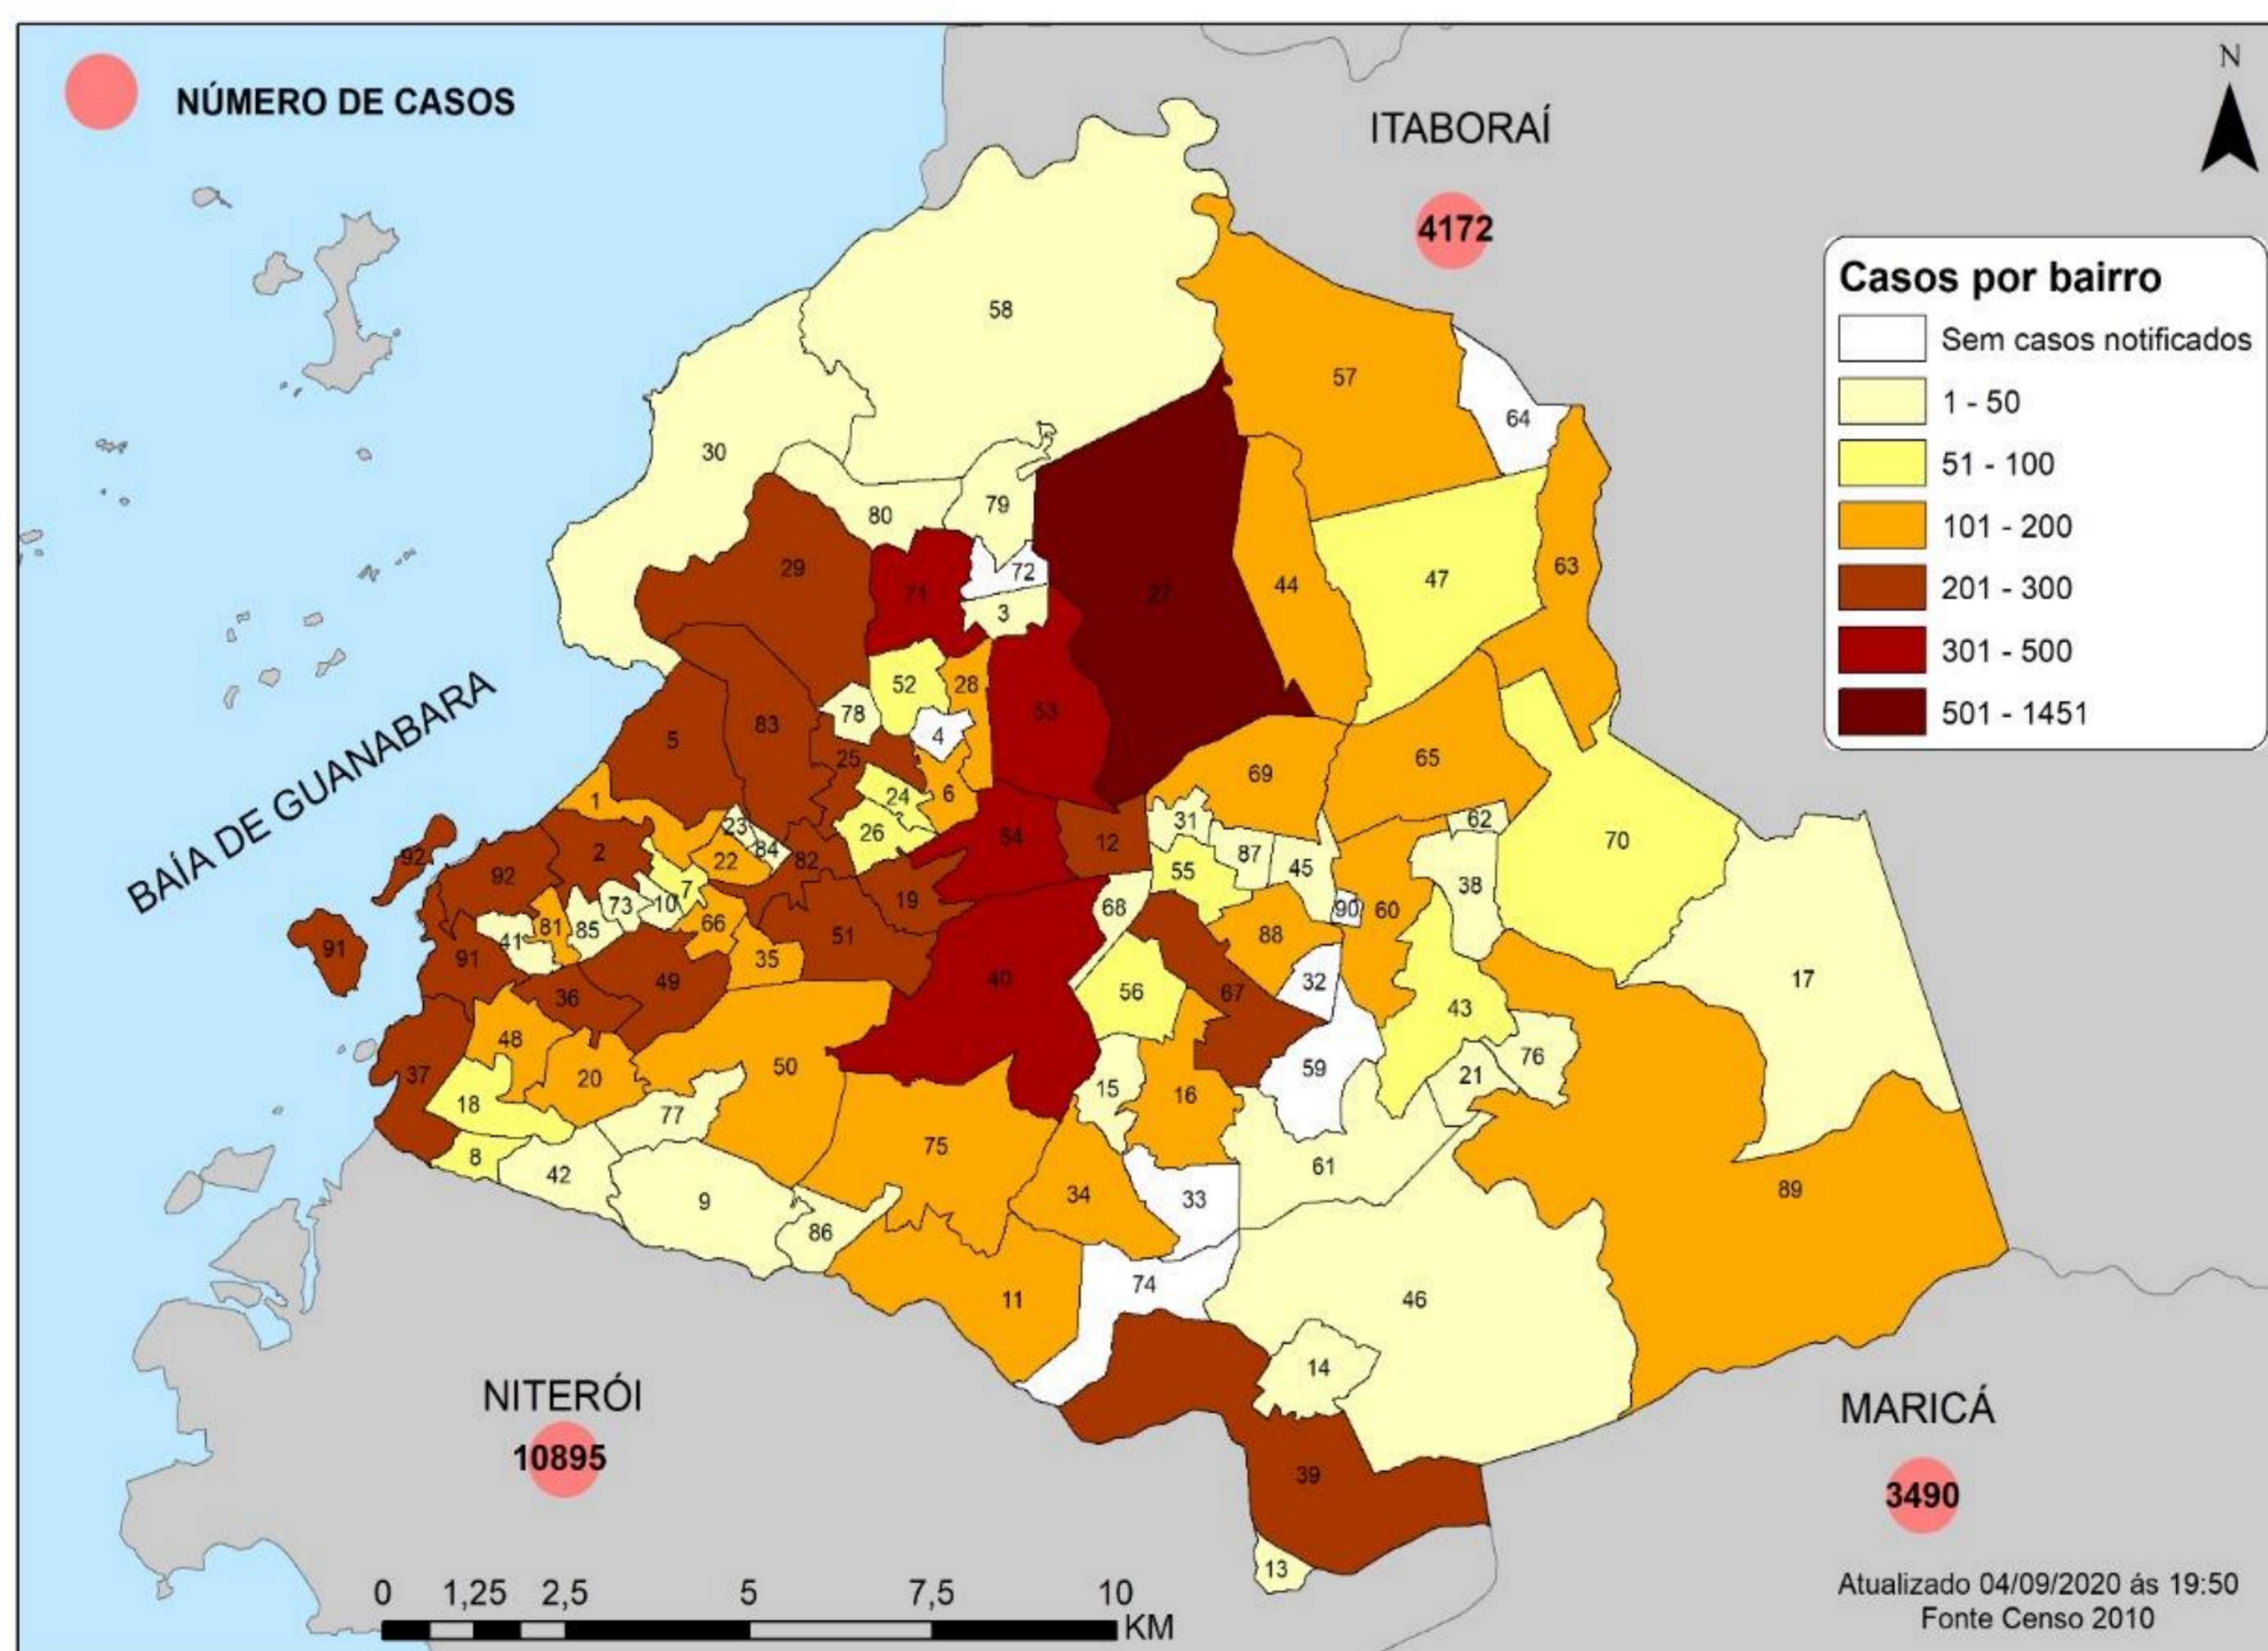

OBS.: Há 686 (SEISCENTOS E OITENTA E SEIS) casos onde os bairros não foram oficialmente divulgados.

1. Porto da Pedra	16. Jóquei	31. Vila Três	46. Ipiiba	61. Anaia Grande	77. Zumbi
2. Porto Novo	17. Largo da Ideia	32. Jardim Amendoeira	47. Bom Retiro	62. Guarani	78. Mutuaguaçu
3. Luiz Caçador	18. Covanca	33. Anaia Pequeno	48. Vila Lage	63. Marambaia	79. Salgueiro
4. Cruzeiro do Sul	19. Galo Branco	34. Arsenal	49. Santa Catarina	64. Gebara	80. Fazenda dos Mineiros
5. Boa Vista	20. Pita	35. Lindo Parque	50. Engenho Pequeno	65. Vista Alegre	81. Paraíso
6. Antonina	21. Eliane	36. Barro Vermelho	51. Rocha	66. Zé Garoto	82. Centro
7. Camarão	22. Brasilândia	37. Neves	52. Mutuapira	67. Coelho	83. Boaçu
8. Venda da Cruz	23. Rosane	38. Barracão	53. Trindade	68. Jardim Alcântara	84. Vila Yara
9. Morro do Castro	24. São Miguel	39. Rio do Ouro	54. Mutondo	69. Laranjal	85. Patronato
10. Parada Quarenta	25. Mutuá	40. Colubandê	55. Raul Veiga	70. Monjolos	86. Novo México
11. Maria Paula	26. Estrela do Norte	41. Porto da Madama	56. Almerinda	71. Itaúna	87. Miriambi
12. Pedro de Alcântara	27. Jardim Catarina	42. Tenente Jardim	57. Guaxindiba	72. Recanto das Acácias	88. Amendoeira
13. Varzea das Mocas	28. Nova Cidade	43. Sacramento	58. Palmeiras	73. Mangueira	89. Santa Izabel
14. Engenho do Roçado	29. Porto do Rosa	44. Santa Luzia	59. Vila Candoza	74. Arrastão	90. Tiradentes
15. Jardim Nova República	30. Itaoca	45. Lagoinha	60. Pacheco	75. Tribobó	91. Porto Velho
				76. Ieda	92. Gradim

Informações retiradas dos canais oficiais da Prefeitura do Município de São Gonçalo, Governo do Estado do Rio de Janeiro e Ministério da Saúde.