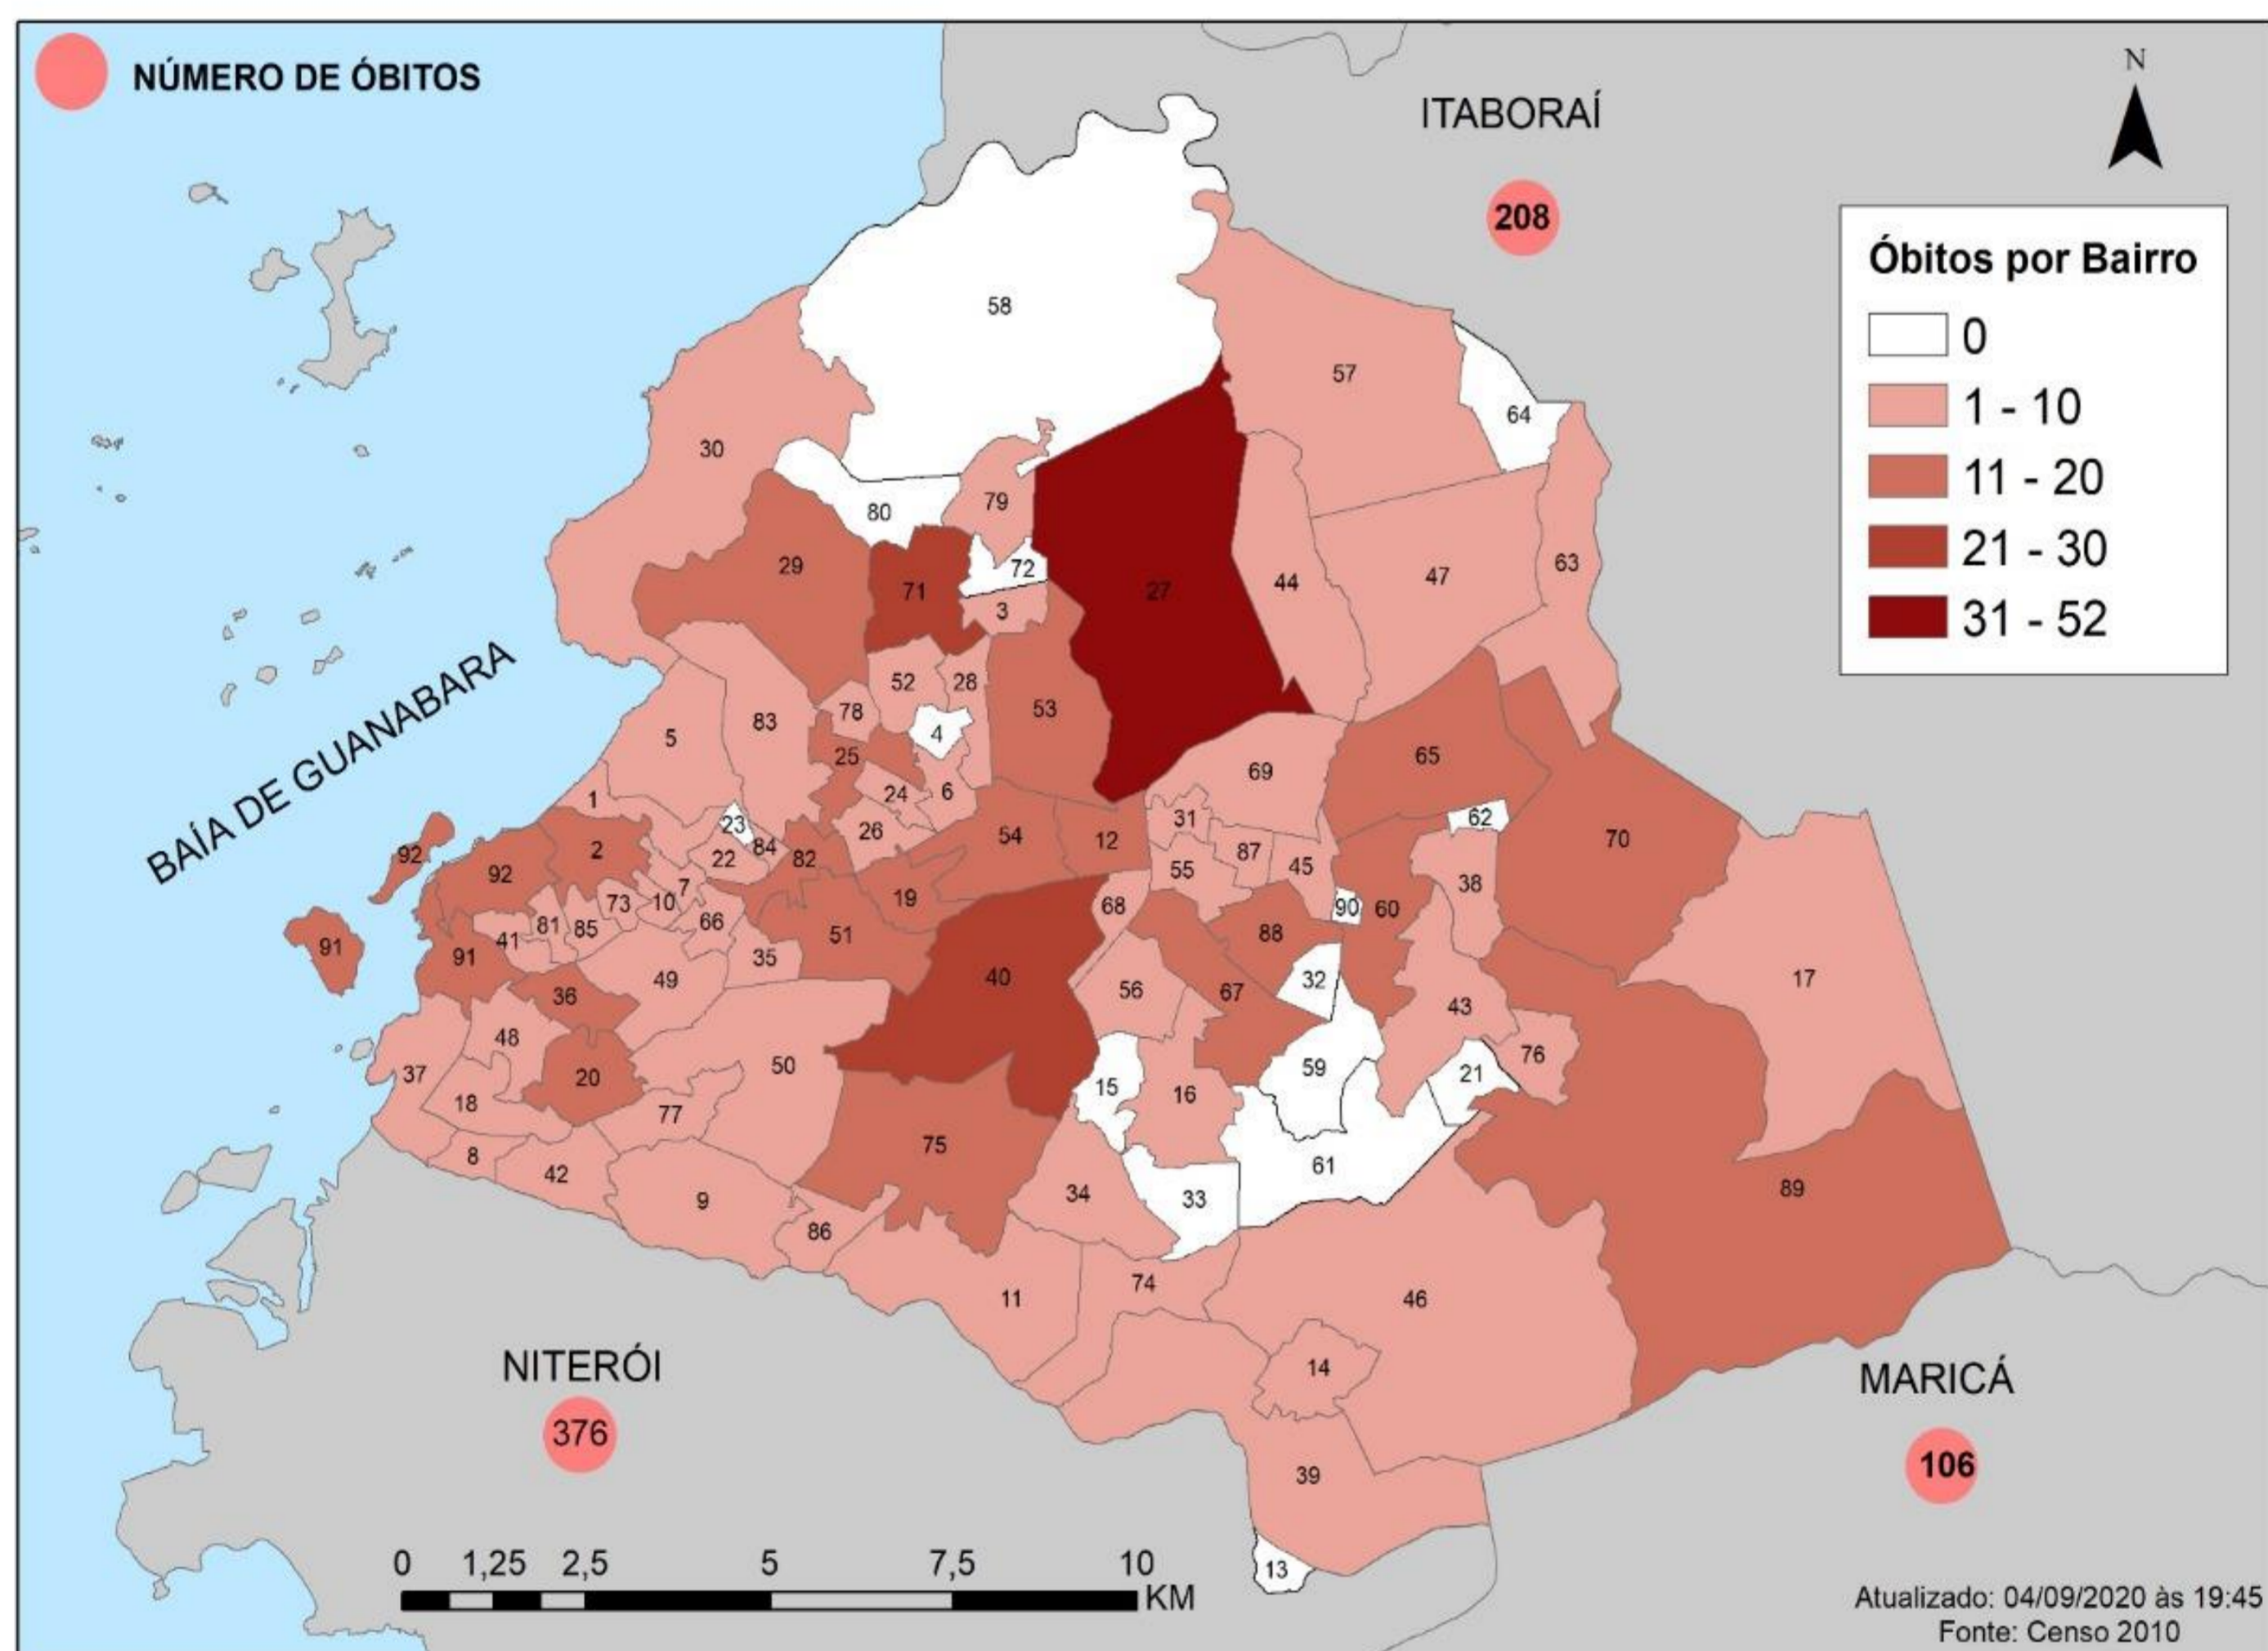

OBS.: Há 686 (SEISCENTOS E OITENTA E SEIS) casos onde os bairros não foram oficialmente divulgados.

1. Porto da Pedra	16. Jóquei	31. Vila Três	46. Ipiiba	61. Anaia Grande	77. Zumbi
2. Porto Novo	17. Largo da Ideia	32. Jardim Amendoeira	47. Bom Retiro	62. Guarani	78. Mutuaguaçu
3. Luiz Caçador	18. Covanca	33. Anaia Pequeno	48. Vila Lage	63. Marambaia	79. Salgueiro
4. Cruzeiro do Sul	19. Galo Branco	34. Arsenal	49. Santa Catarina	64. Gebara	80. Fazenda dos Mineiros
5. Boa Vista	20. Pita	35. Lindo Parque	50. Engenho Pequeno	65. Vista Alegre	81. Paraíso
6. Antonina	21. Eliane	36. Barro Vermelho	51. Rocha	66. Zé Garoto	82. Centro
7. Camarão	22. Brasilândia	37. Neves	52. Mutuapira	67. Coelho	83. Boaçu
8. Venda da Cruz	23. Rosane	38. Barracão	53. Trindade	68. Jardim Alcântara	84. Vila Yara
9. Morro do Castro	24. São Miguel	39. Rio do Ouro	54. Mutondo	69. Laranjal	85. Patronato
10. Parada Quarenta	25. Mutuá	40. Colubandê	55. Raul Veiga	70. Monjolos	86. Novo México
11. Maria Paula	26. Estrela do Norte	41. Porto da Madama	56. Almerinda	71. Itaúna	87. Miriambi
12. Pedro de Alcântara	27. Jardim Catarina	42. Tenente Jardim	57. Guaxindiba	72. Recanto das Acácias	88. Amendoeira
13. Varzea das Mocas	28. Nova Cidade	43. Sacramento	58. Palmeiras	73. Mangueira	89. Santa Izabel
14. Engenho do Roçado	29. Porto do Rosa	44. Santa Luzia	59. Vila Candoza	74. Arrastão	90. Tiradentes
15. Jardim Nova República	30. Itaoca	45. Lagoinha	60. Pacheco	75. Tribobó	91. Porto Velho
				76. Ieda	92. Gradim

Informações retiradas dos canais oficiais da Prefeitura do Município de São Gonçalo, Governo do Estado do Rio de Janeiro e Ministério da Saúde.