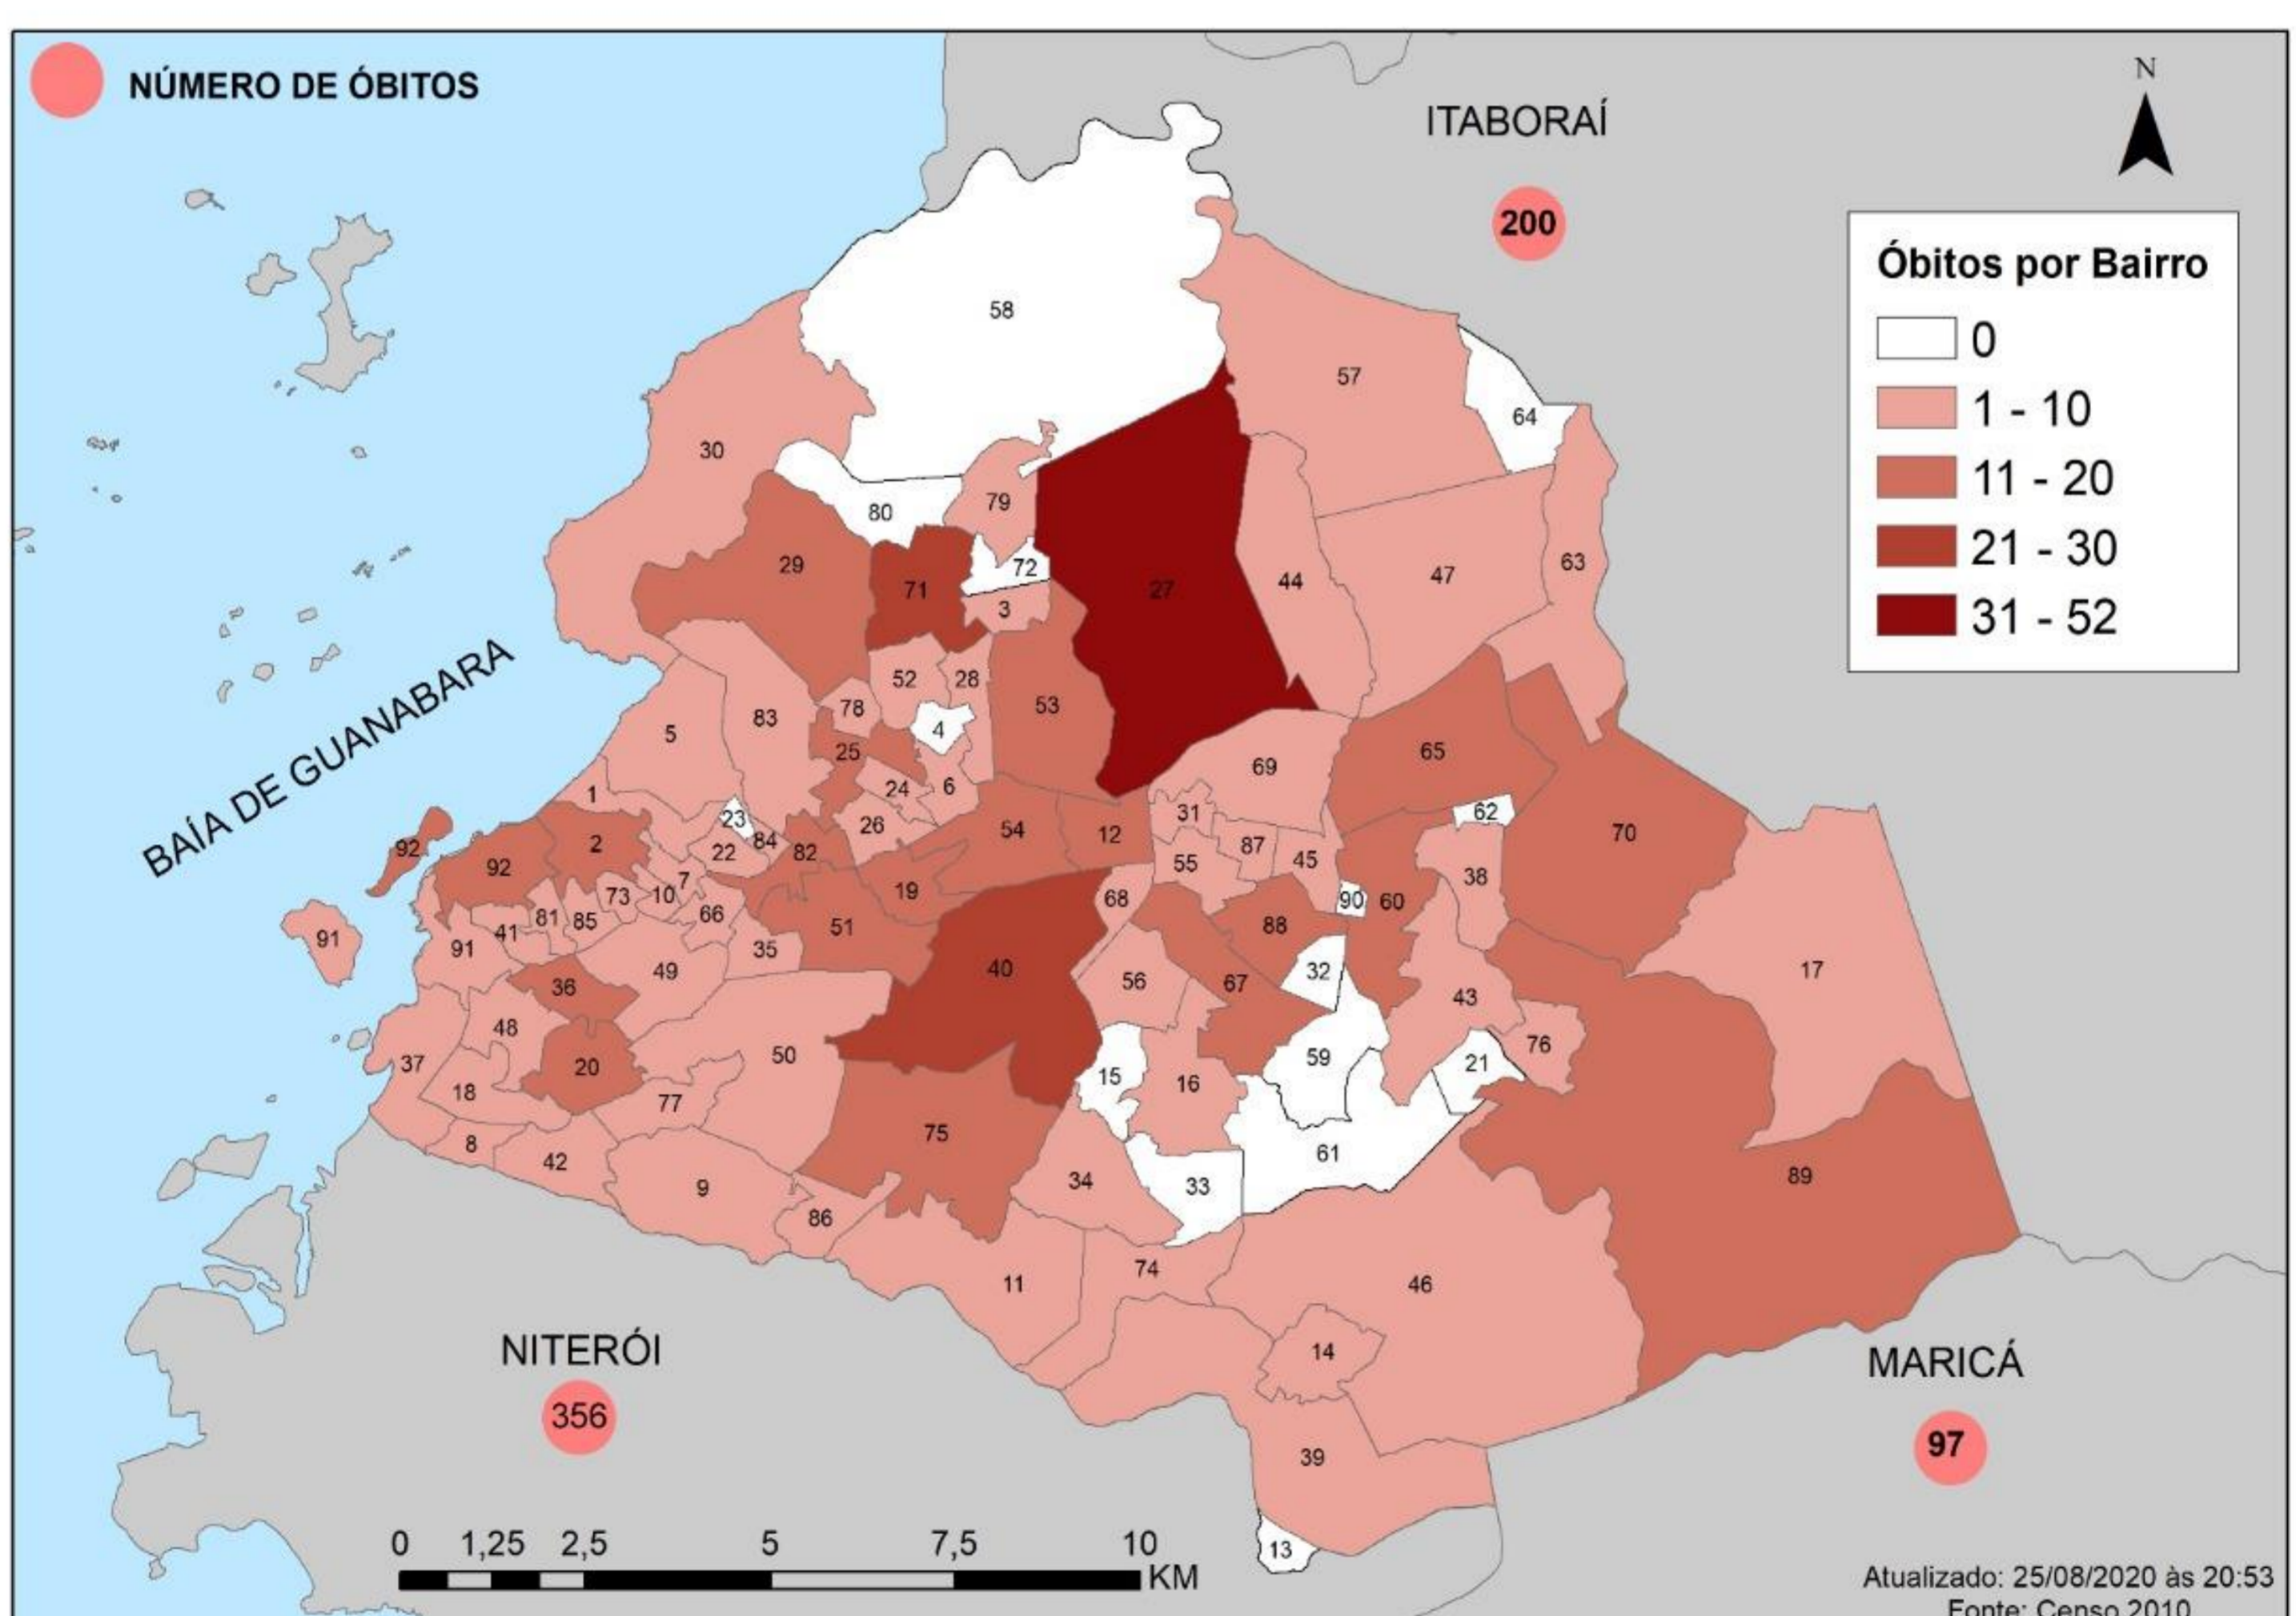

OBS.: Há 668 (SEISCENTOS E SESENTA E OITO) casos onde os bairros não foram oficialmente divulgados.

CASOS DE COVID 19 EM SÃO GONÇALO - RJ

1. Porto da Pedra	16. Jóquei	31. Vila Três	46. Ipiiba	61. Anaia Grande	77. Zumbi
2. Porto Novo	17. Largo da Ideia	32. Jardim Amendoeira	47. Bom Retiro	62. Guarani	78. Mutuaguaçu
3. Luiz Caçador	18. Covanca	33. Anaia Pequeno	48. Vila Lage	63. Marambaia	79. Salgueiro
4. Cruzeiro do Sul	19. Galo Branco	34. Arsenal	49. Santa Catarina	64. Gebara	80. Fazenda dos Mineiros
5. Boa Vista	20. Pita	35. Lindo Parque	50. Engenho Pequeno	65. Vista Alegre	81. Paraíso
6. Antonina	21. Eliane	36. Barro Vermelho	51. Rocha	66. Zé Garoto	82. Centro
7. Camarão	22. Brasilândia	37. Neves	52. Mutuapira	67. Coelho	83. Boaçu
8. Venda da Cruz	23. Rosane	38. Barracão	53. Trindade	68. Jardim Alcântara	84. Vila Yara
9. Morro do Castro	24. São Miguel	39. Rio do Ouro	54. Mutondo	69. Laranjal	85. Patronato
10. Parada Quarenta	25. Mutuá	40. Colubandê	55. Raul Veiga	70. Monjolos	86. Novo México
11. Maria Paula	26. Estrela do Norte	41. Porto da Madama	56. Almerinda	71. Itauna	87. Miriambi
12. Pedro de Alcântara	27. Jardim Catarina	42. Tenente Jardim	57. Guaxindiba	72. Recanto das Acácias	88. Amendoeira
13. Varzea das Moças	28. Nova Cidade	43. Sacramento	58. Palmeiras	73. Mangueira	89. Santa Izabel
14. Engenho do Roçado	29. Porto do Rosa	44. Santa Luzia	59. Vila Candoza	74. Arrastão	90. Tiradentes
15. Jardim Nova República	30. Itaoca	45. Lagoinha	60. Pacheco	75. Tribobó	91. Porto Velho
				76. Ieda	92. Gradim

Informações retiradas dos canais oficiais da Prefeitura do Município de São Gonçalo, Governo do Estado do Rio de Janeiro e Ministério da Saúde.