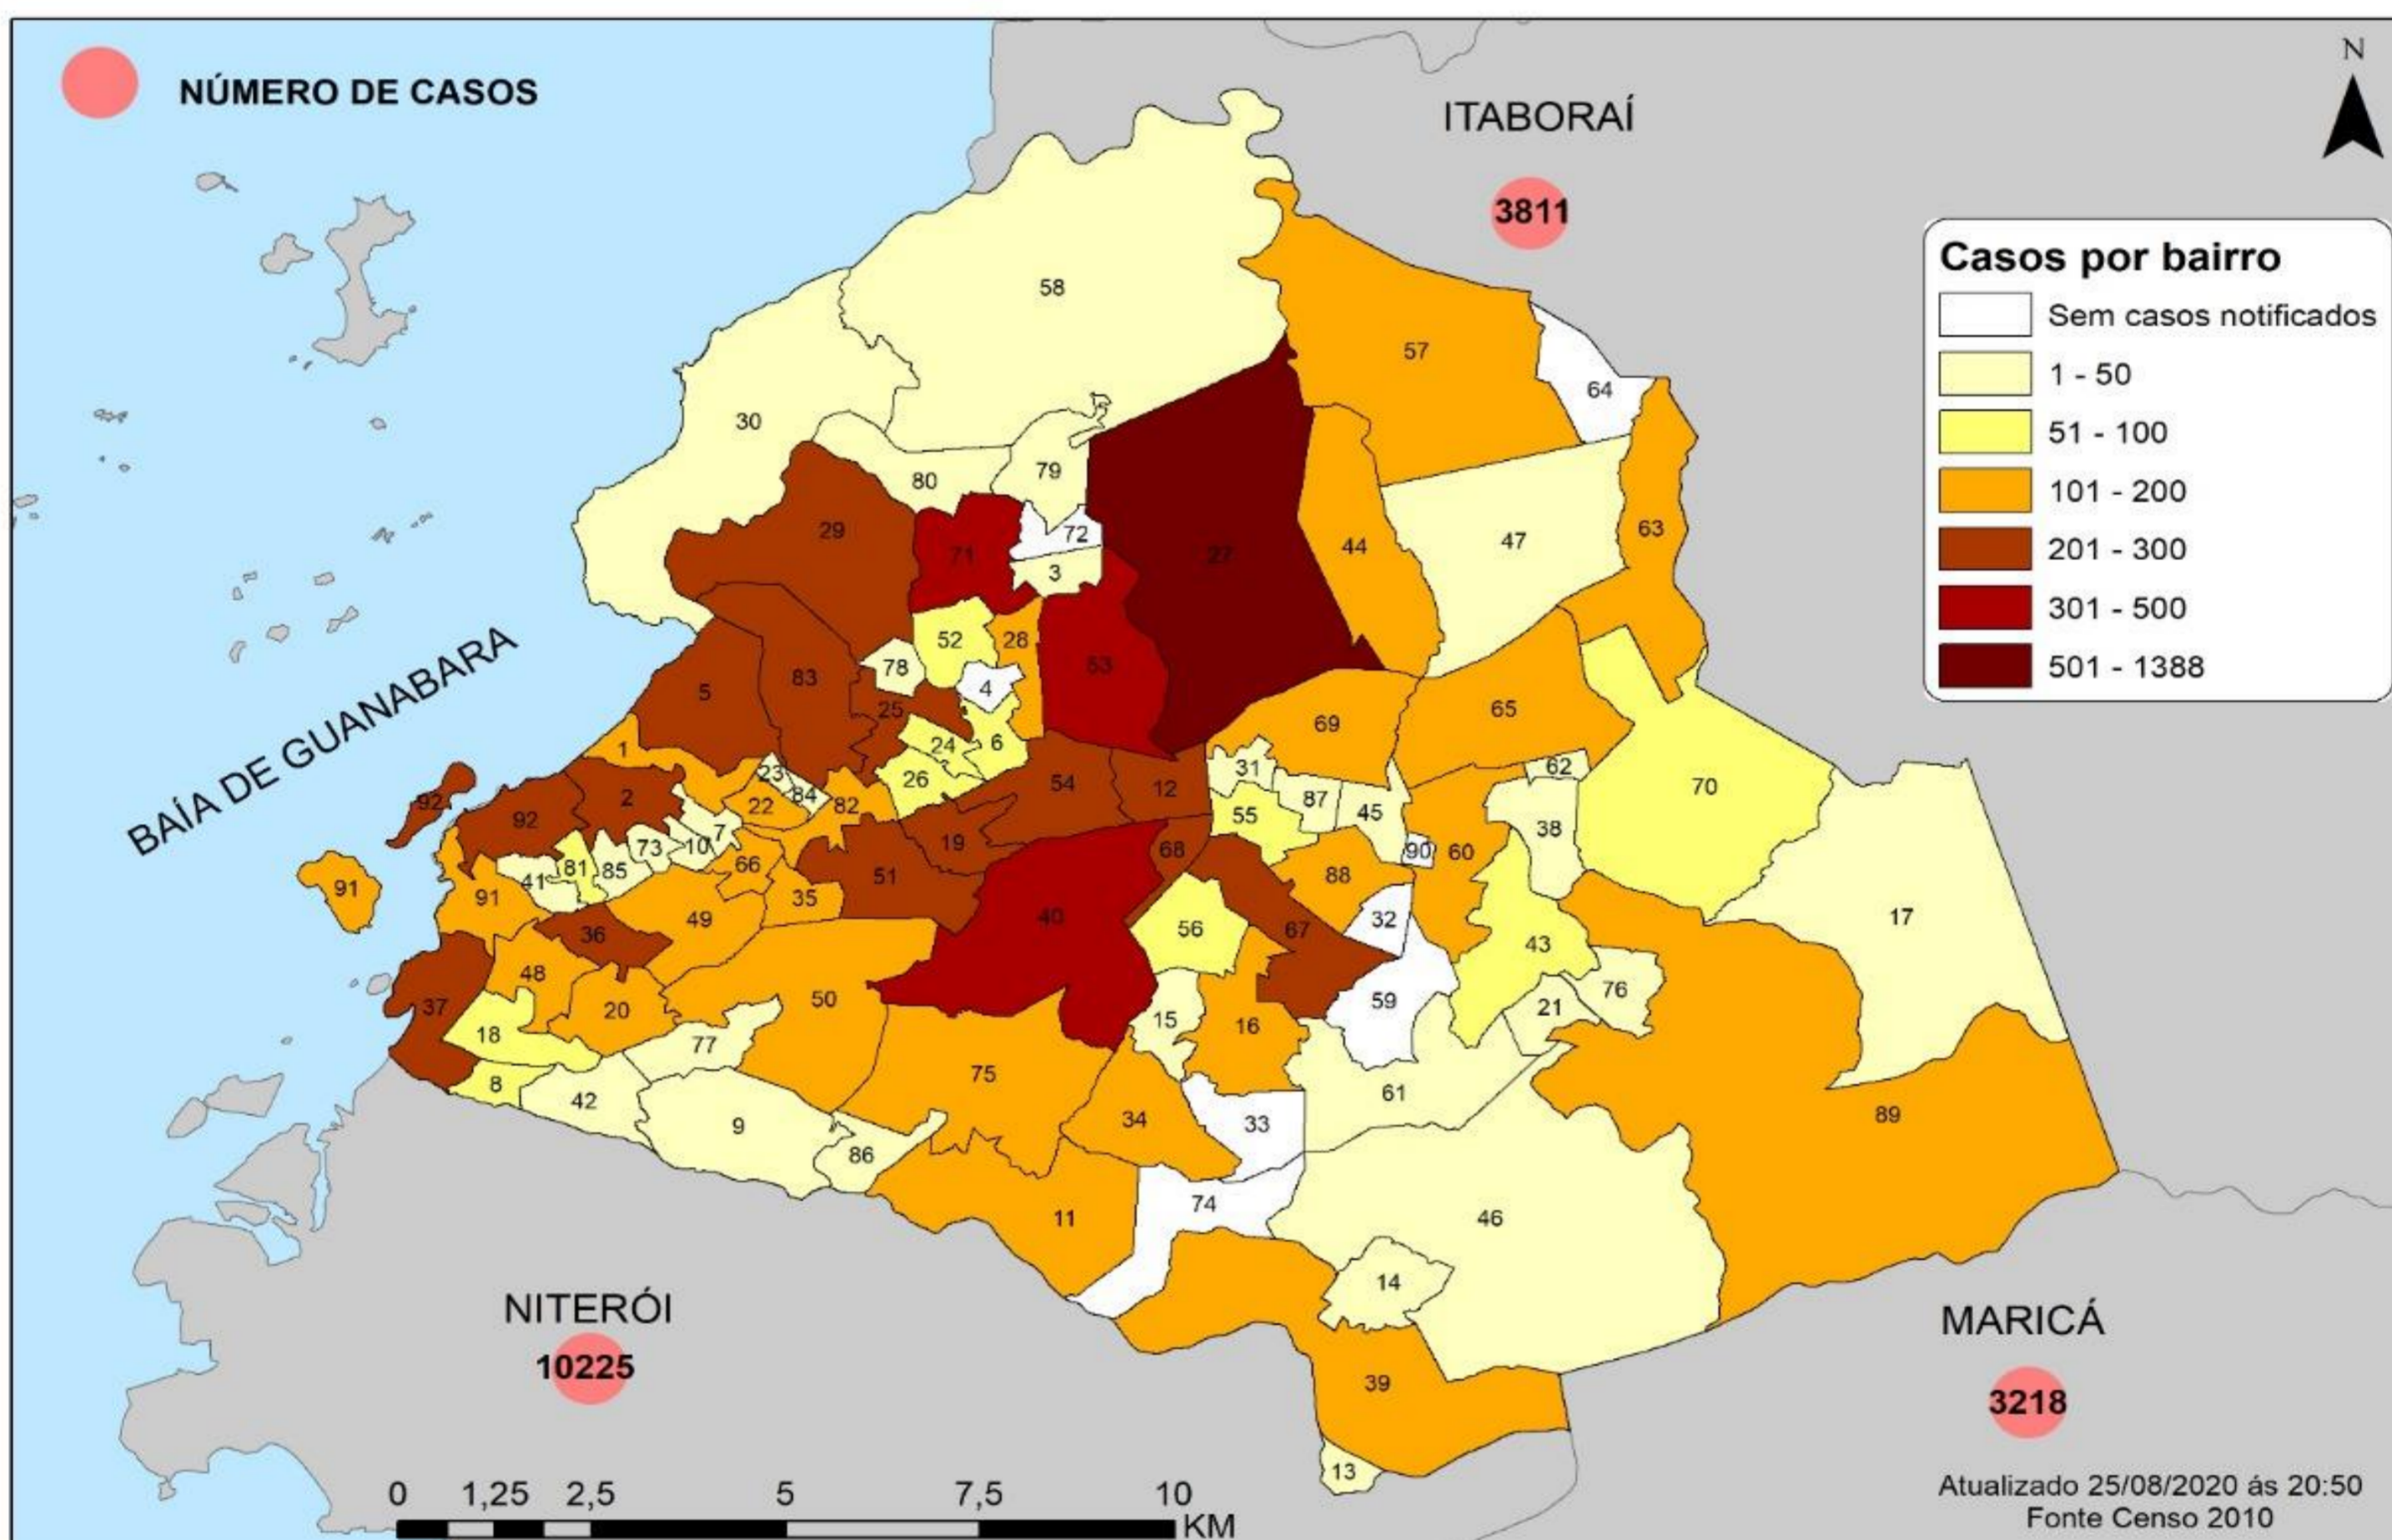

OBS.: Há 668 (SEISCENTOS E SESENTA E OITO) casos onde os bairros não foram oficialmente divulgados.

CASOS DE COVID 19 EM SÃO GONÇALO - RJ

1. Porto da Pedra	16. Jóquei	31. Vila Três	46. Ipiiba	61. Anaia Grande	77. Zumbi
2. Porto Novo	17. Largo da Ideia	32. Jardim Amendoeira	47. Bom Retiro	62. Guarani	78. Mutuaguaçu
3. Luiz Caçador	18. Covanca	33. Anaia Pequeno	48. Vila Lage	63. Marambaia	79. Salgueiro
4. Cruzeiro do Sul	19. Galo Branco	34. Arsenal	49. Santa Catarina	64. Gebara	80. Fazenda dos Mineiros
5. Boa Vista	20. Pita	35. Lindo Parque	50. Engenho Pequeno	65. Vista Alegre	81. Paraíso
6. Antonina	21. Eliane	36. Barro Vermelho	51. Rocha	66. Zé Garoto	82. Centro
7. Camarão	22. Brasilândia	37. Neves	52. Mutuapira	67. Coelho	83. Boaçu
8. Venda da Cruz	23. Rosane	38. Barracão	53. Trindade	68. Jardim Alcântara	84. Vila Yara
9. Morro do Castro	24. São Miguel	39. Rio do Ouro	54. Mutondo	69. Laranjal	85. Patronato
10. Parada Quarenta	25. Mutuá	40. Colubandê	55. Raul Veiga	70. Monjolos	86. Novo México
11. Maria Paula	26. Estrela do Norte	41. Porto da Madama	56. Almerinda	71. Itauna	87. Miriambi
12. Pedro de Alcântara	27. Jardim Catarina	42. Tenente Jardim	57. Guaxindiba	72. Recanto das Acácias	88. Amendoeira
13. Varzea das Moças	28. Nova Cidade	43. Sacramento	58. Palmeiras	73. Mangueira	89. Santa Izabel
14. Engenho do Roçado	29. Porto do Rosa	44. Santa Luzia	59. Vila Candoza	74. Arrastão	90. Tiradentes
15. Jardim Nova República	30. Itaoca	45. Lagoinha	60. Pacheco	75. Tribobó	91. Porto Velho
				76. Ieda	92. Gradim

Informações retiradas dos canais oficiais da Prefeitura do Município de São Gonçalo, Governo do Estado do Rio de Janeiro e Ministério da Saúde.