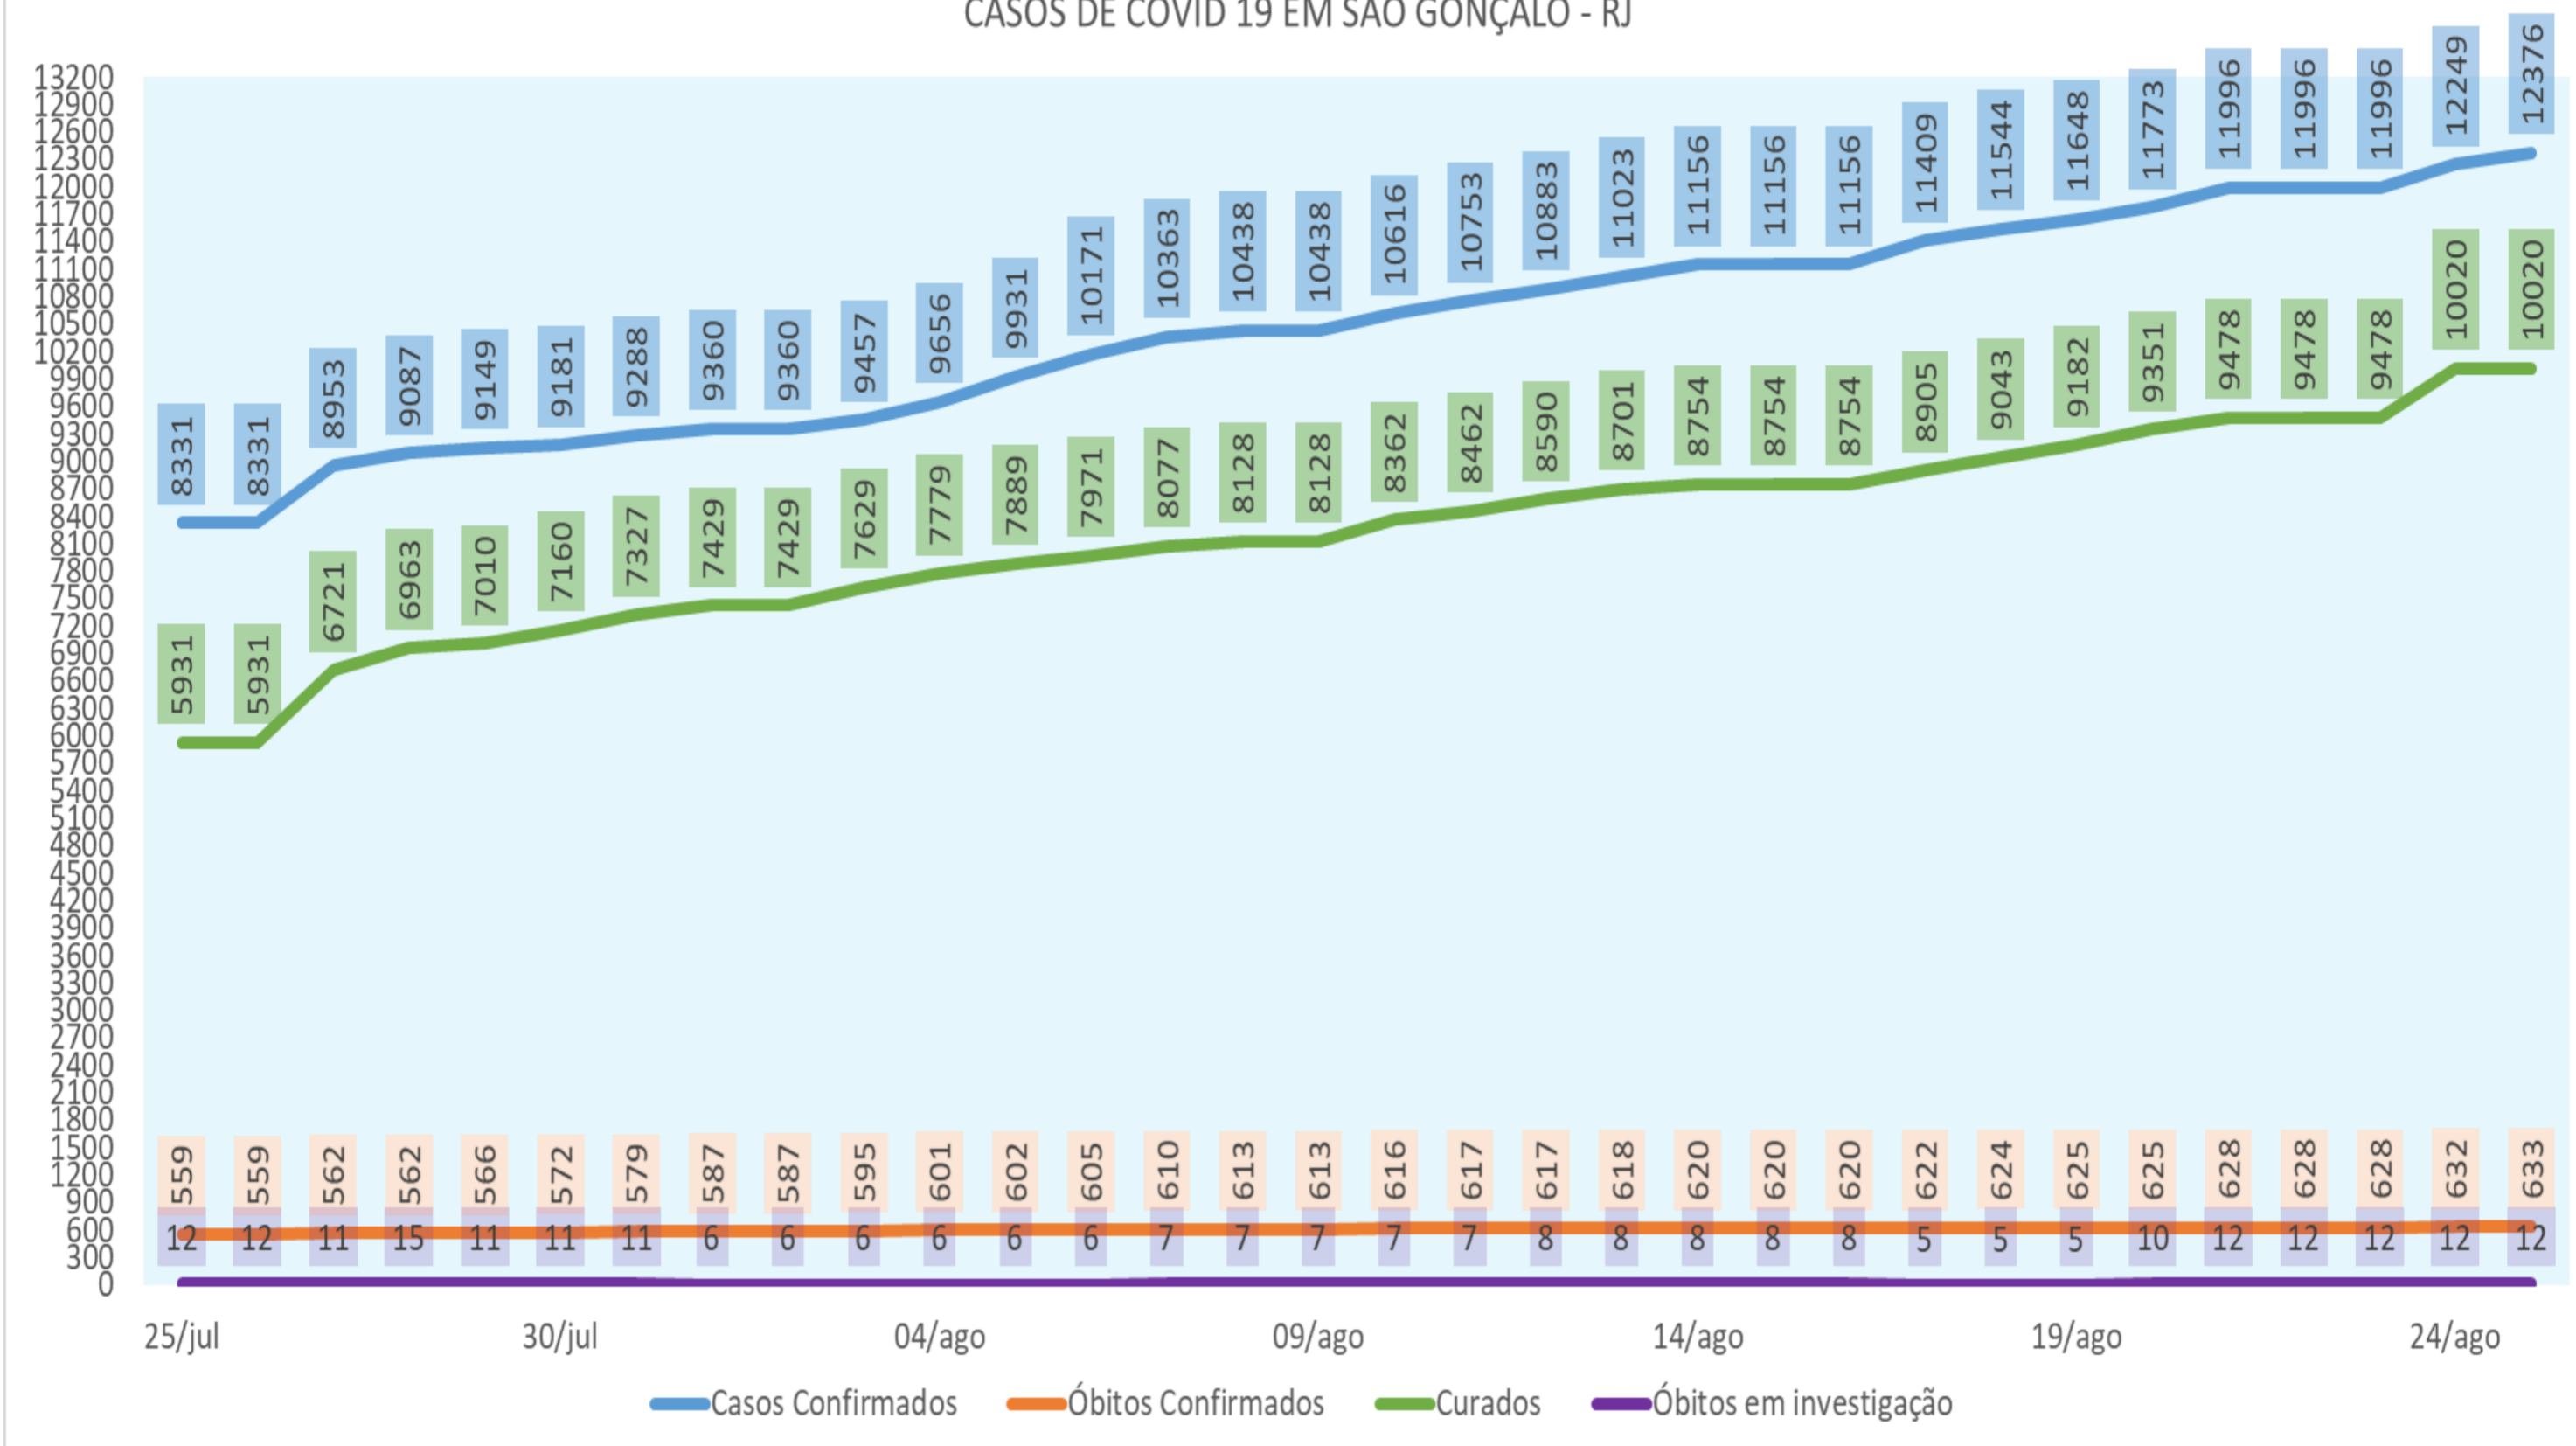

OBS.: Há 668 (SEISCENTOS E SESENTA E OITO) casos onde os bairros não foram oficialmente divulgados.

CASOS DE COVID 19 EM SÃO GONÇALO - RJ

1. Porto da Pedra	16. Jóquei	31. Vila Três	46. Ipiiba	61. Anaia Grande	77. Zumbi
2. Porto Novo	17. Largo da Ideia	32. Jardim Amendoeira	47. Bom Retiro	62. Guarani	78. Mutuaguaçu
3. Luiz Caçador	18. Covanca	33. Anaia Pequeno	48. Vila Lage	63. Marambaia	79. Salgueiro
4. Cruzeiro do Sul	19. Galo Branco	34. Arsenal	49. Santa Catarina	64. Gebara	80. Fazenda dos Mineiros
5. Boa Vista	20. Pita	35. Lindo Parque	50. Engenho Pequeno	65. Vista Alegre	81. Paraíso
6. Antonina	21. Eliane	36. Barro Vermelho	51. Rocha	66. Zé Garoto	82. Centro
7. Camarão	22. Brasilândia	37. Neves	52. Mutuapira	67. Coelho	83. Boaçu
8. Venda da Cruz	23. Rosane	38. Barracão	53. Trindade	68. Jardim Alcântara	84. Vila Yara
9. Morro do Castro	24. São Miguel	39. Rio do Ouro	54. Mutondo	69. Laranjal	85. Patronato
10. Parada Quarenta	25. Mutuá	40. Colubandê	55. Raul Veiga	70. Monjolos	86. Novo México
11. Maria Paula	26. Estrela do Norte	41. Porto da Madama	56. Almerinda	71. Itauna	87. Miriambi
12. Pedro de Alcântara	27. Jardim Catarina	42. Tenente Jardim	57. Guaxindiba	72. Recanto das Acácias	88. Amendoeira
13. Varzea das Moças	28. Nova Cidade	43. Sacramento	58. Palmeiras	73. Mangueira	89. Santa Izabel
14. Engenho do Roçado	29. Porto do Rosa	44. Santa Luzia	59. Vila Candoza	74. Arrastão	90. Tiradentes
15. Jardim Nova República	30. Itaoca	45. Lagoinha	60. Pacheco	75. Tribobó	91. Porto Velho
				76. Ieda	92. Gradim

Informações retiradas dos canais oficiais da Prefeitura do Município de São Gonçalo, Governo do Estado do Rio de Janeiro e Ministério da Saúde.