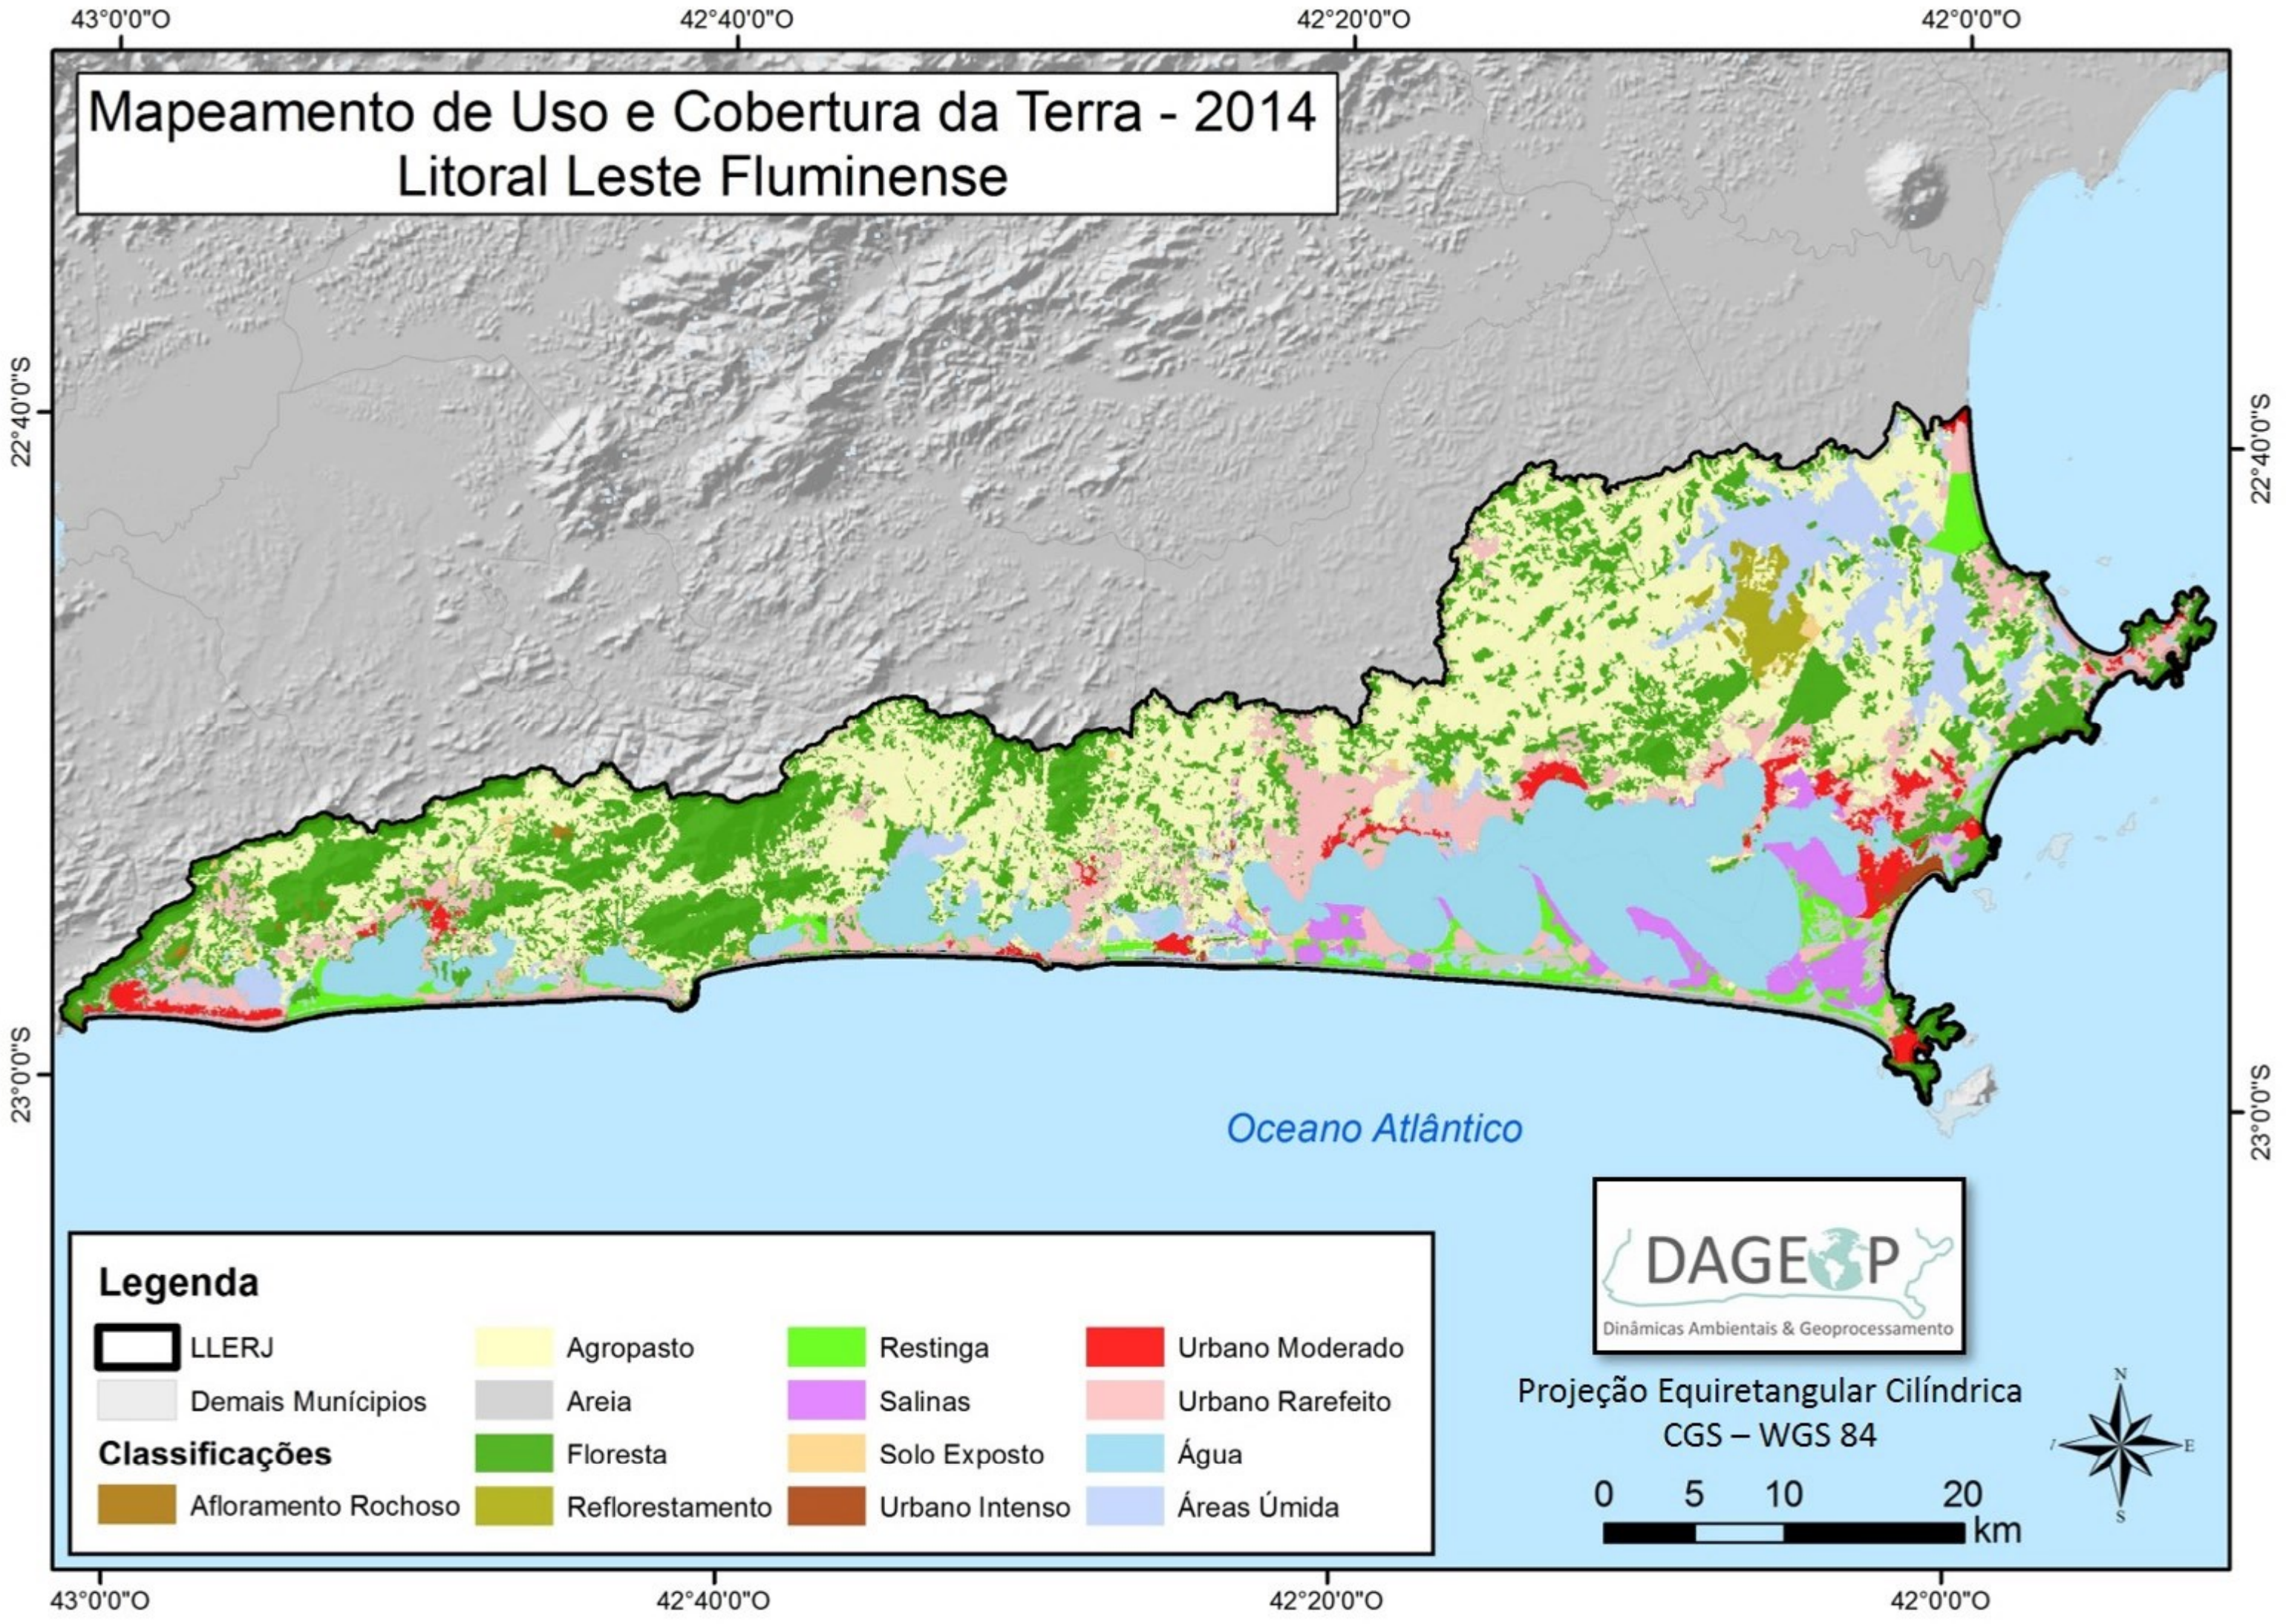

Mapeamento de Uso e Cobertura da Terra - 2014

Litoral Leste Fluminense

Legenda

LLERJ	Agropasto	Restinga	Urbano Moderado
Demais Municípios	Areia	Salinas	Urbano Rarefeito
Classificações	Floresta	Solo Exposto	Água
Afloramento Rochoso	Reflorestamento	Urbano Intenso	Áreas Úmida

DAGEP
Dinâmicas Ambientais & Geoprocessamento

Projeção Equiretangular Cilíndrica
CGS – WGS 84