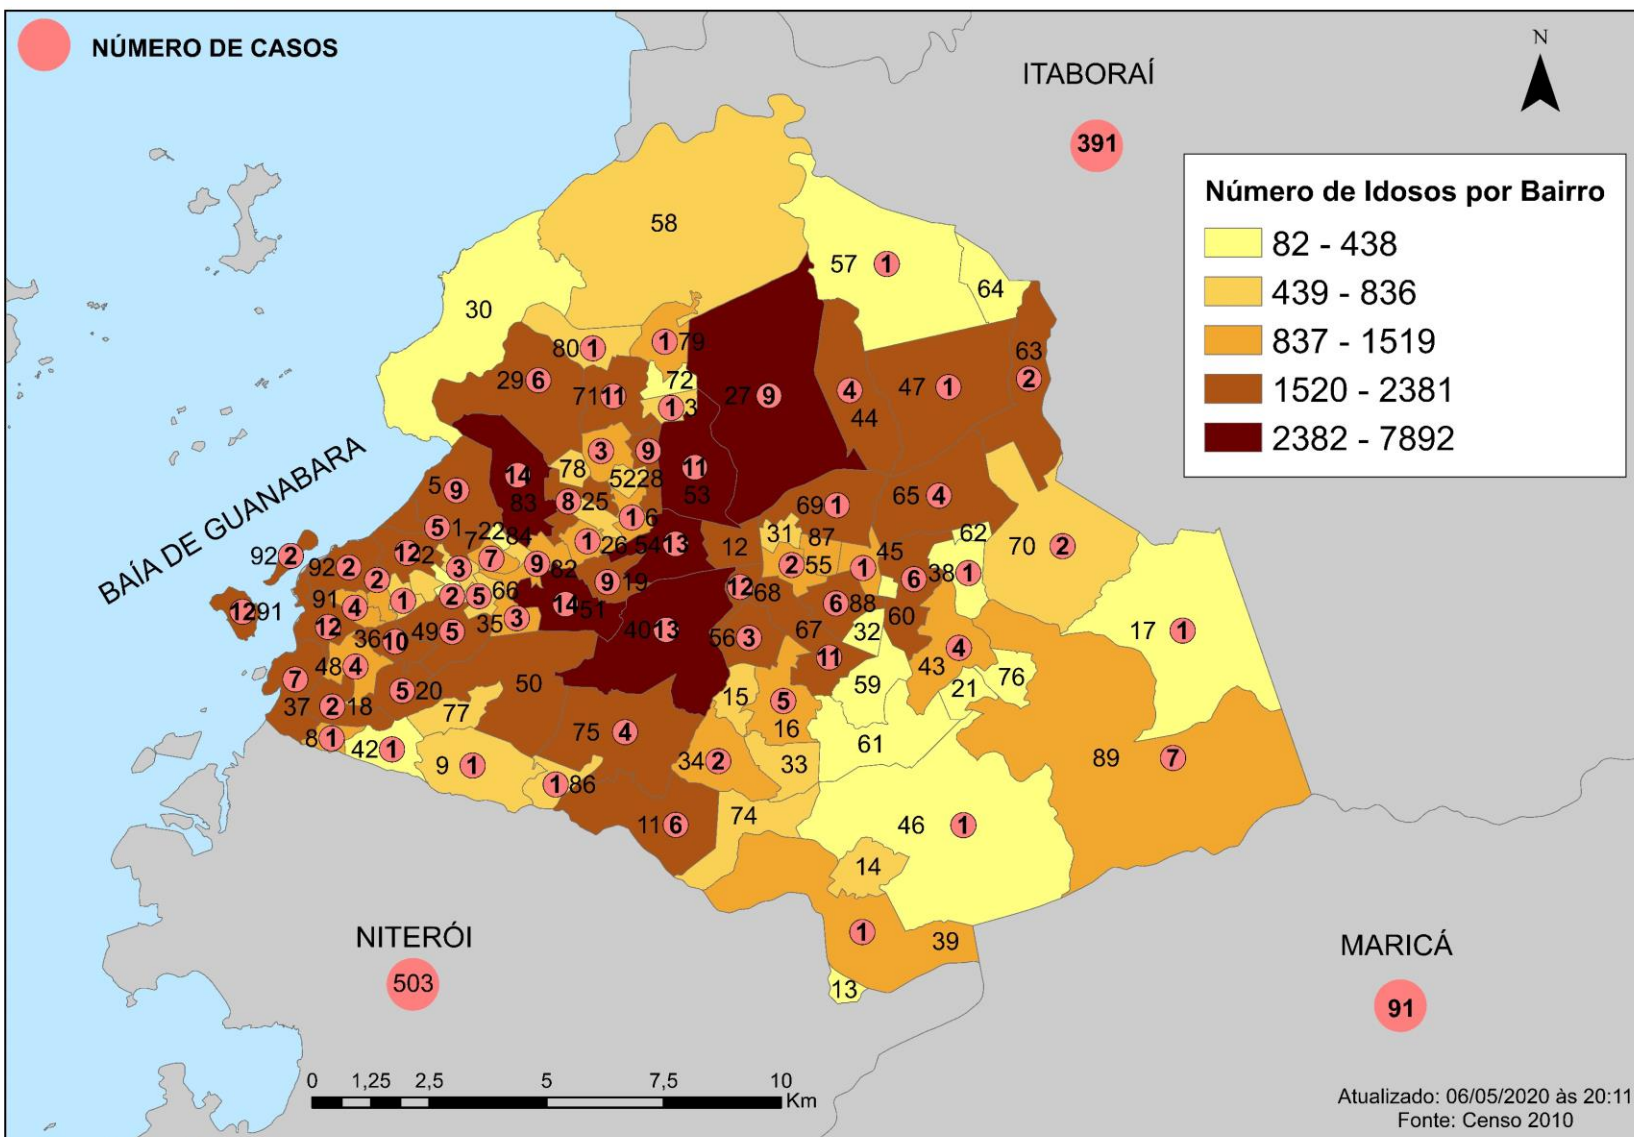

CASOS SUSPEITOS X CASOS DESCARTADOS EM SÃO GONÇALO (RJ)

1. Porto da Pedra	15. Jardim Nova	31. Vila Três	47. Bom Retiro	63. Marambaia	79. Salgueiro
2. Porto Novo	16. República	32. Jardim	48. Vila Lage	64. Gebara	80. Fazenda dos
3. Luiz Caçador	17. Jóquei	33. Amendoeira	49. Santa Catarina	65. Vista Alegre	81. Mineiros
4. Cruzeiro do Sul	18. Largo da Ideia	34. Anai Pequeno	50. Engenho	66. Zé Garoto	82. Paraíso
5. Boa Vista	19. Covanca	35. Arsenal	51. Pequeno	67. Coelho	83. Centro
6. Antonina	20. Pita	36. Barro Vermelho	52. Rocha	68. Jardim Alcântara	84. Boaçu
7. Camarão	21. Eliane	37. Neves	53. Trindade	69. Laranjal	85. Vila Yara
8. Venda da Cruz	22. Brasilândia	38. Barracão	54. Mutondo	70. Monjolos	86. Patronato
9. Morro do Castro	23. Rosane	39. Rio do Ouro	55. Raul Veiga	71. Itaúna	87. Novo México
10. Parada Quarenta	24. São Miguel	40. Colubandê	56. Almerinda	72. Recanto das	88. Miriambi
11. Maria Paula	25. Mutuá	41. Porto da Madama	57. Guaxindiba	73. Acácias	89. Santa Izabel
12. Pedro de Alcântara	26. Estrela do Norte	42. Tenente Jardim	58. Palmeiras	74. Mangueira	90. Tiradentes
13. Várzea das Mocas	27. Jardim Catarina	43. Sacramento	59. Vila Candoza	75. Arrastão	91. Porto Velho
14. Engenho do Roçado	28. Nova Cidade	44. Santa Luzia	60. Pacheco	76. Tribobó	92. Gradim
	29. Porto do Rosa	45. Lagoinha	61. Anaia Grande	77. Ieda	
	30. Itaoca	46. Ipiíba	62. Guarani	78. Zumbi	
				78. Mutuaguaçu