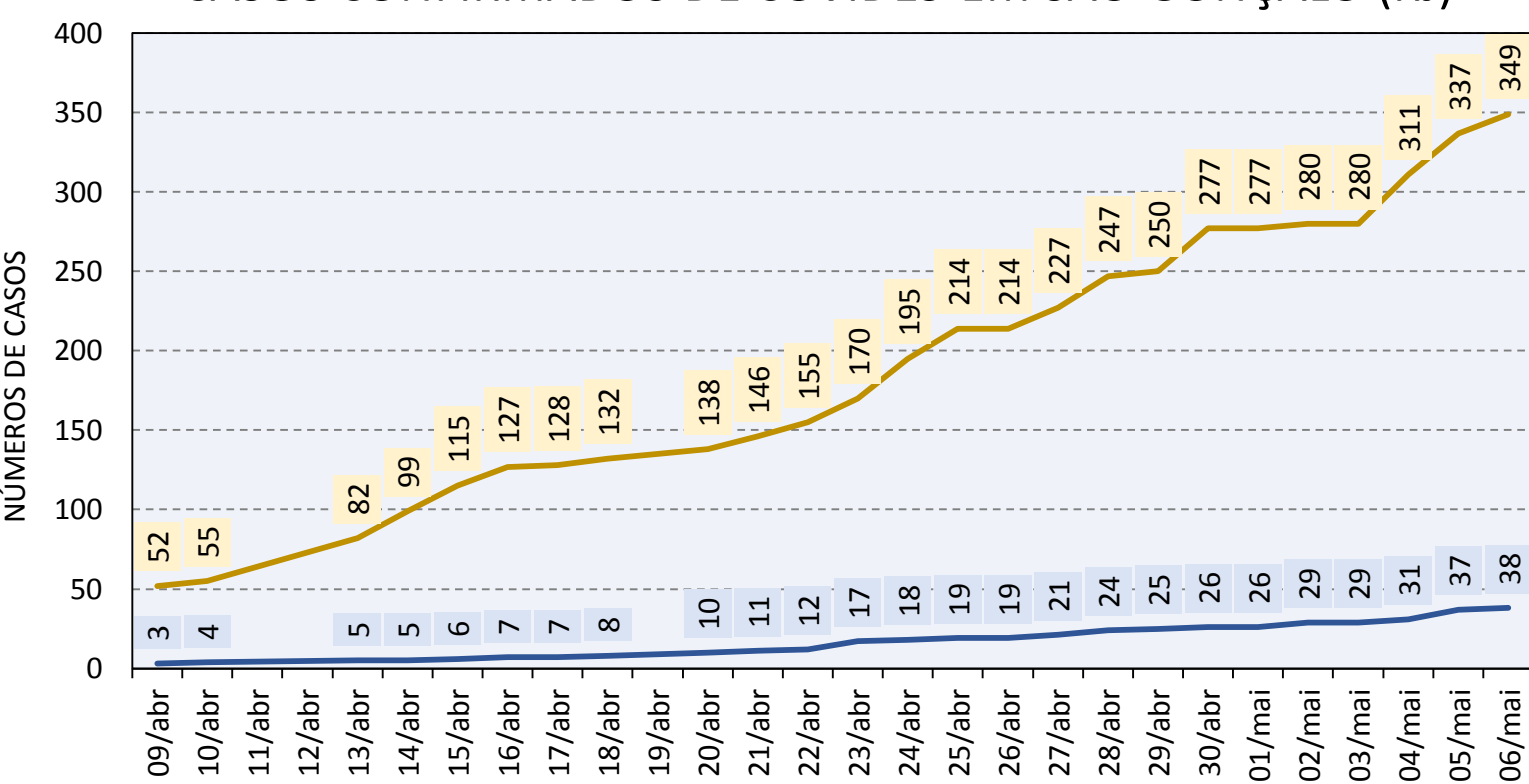

COVID19 – SÃO GONÇALO (RJ)

CASOS CONFIRMADOS	RECUPERADOS	SUSPEITOS	CASOS DESCARTADOS	ÓBITOS
349	49	3840	424	38

NÚMERO DE CASOS CONFIRMADOS POR BAIRRO – SÃO GONÇALO (RJ)					
ALCÂNTARA	12	IPIÍBA	1	PITA	5
ALMERINDA	3	ITAÚNA	11	PORTÃO DO ROSA	6
AMENDOEIRA	6	JARDIM CATARINA	9	PORTO NOVO	12
ANTONINA	1	JOQUEI	5	PORTO DA PEDRA	5
APOLO III	1	LAGOINHA	1	PORTO DA MADAMA	4
ARSENAL	2	LARANJAL	1	PORTO VELHO	12
BARRAÇÃO	1	LARGO DA IDEIA	1	RAUL VEIGA	2
BARRO VERMELHO	10	LINDO PARQUE	3	RIO DO OURO	1
BOA VISTA	9	LUIZ CAÇADOR	1	ROCHA	14
BOAÇU	11	MARAMBAIA	1	SACRAMENTO	4
BOM RETIRO	1	MARIA PAULA	6	SALGUEIRO	1
BRASILÂNDIA	7	MONJOLOS	2	SANTA CATARINA	5
CALIFORNIA	3	MORRO DO CASTRO	1	SANTA IZABEL	7
CAMARÃO	3	MUTONDO	13	SANTA LUZIA	4
CENTRO	9	MUTUÁ	8	SETE PONTES	1
COELHO	11	MUTUAPIRA	3	TENENTE JARDIM	1
COLUBANDÊ	13	NEVES	7	TRIBOBÓ	4
COVANCA	2	NOVA CIDADE	9	TRINDADE	11
ESTRELA DO NORTE	1	NOVO MÉXICO	1	VILA LAGE	4
FAZENDA DOS MINEIROS	1	PACHECO	6	VISTA ALEGRE	4
GALO BRANCO	9	PARADA 40	2	ZÉ GAROTO	5
GRADIM	2	PARAÍSO	2		
GUAXINDIBA	1	PATRONATO	1	OUTROS	23

OBS.: Há 23 (vinte e três) casos onde os bairros não foram oficialmente divulgados.

CASOS CONFIRMADOS DE COVID19 EM SÃO GONÇALO (RJ)