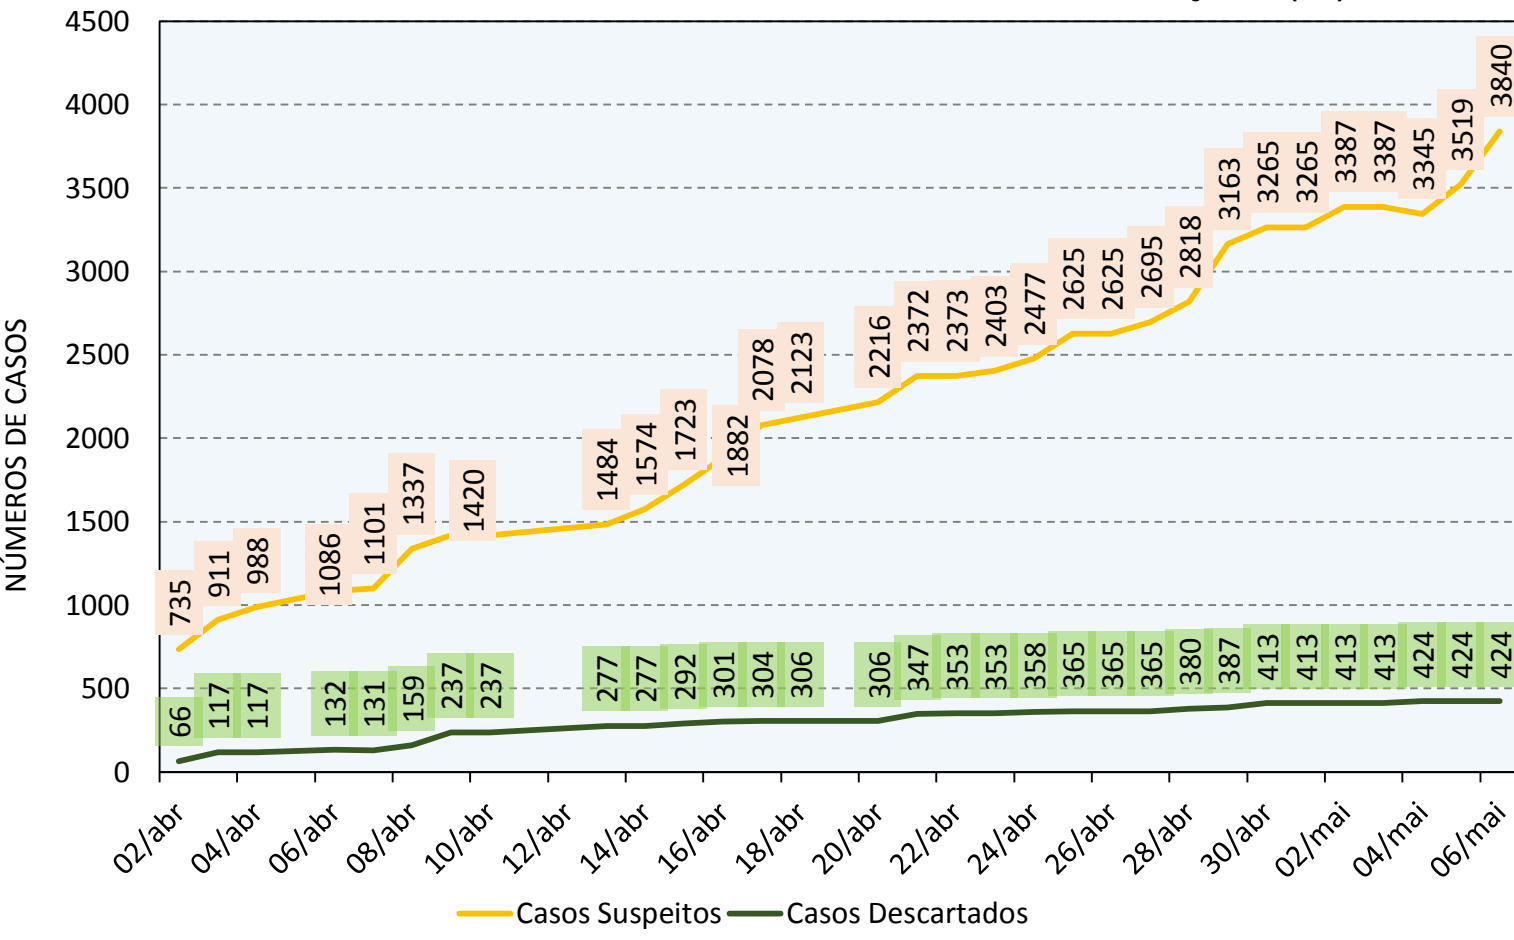

CASOS SUSPEITOS X CASOS DESCARTADOS EM SÃO GONÇALO (RJ)

1. Porto da Pedra	15. Jardim Nova	31. Vila Três	47. Bom Retiro	63. Marambaia	79. Salgueiro
2. Porto Novo	16. República	32. Jardim	48. Vila Lage	64. Gebara	80. Fazenda dos
3. Luiz Caçador	17. Jóquei	33. Amendoeira	49. Santa Catarina	65. Vista Alegre	81. Mineiros
4. Cruzeiro do Sul	18. Largo da Ideia	34. Anai Pequeno	50. Engenho	66. Zé Garoto	82. Paraíso
5. Boa Vista	19. Covanca	35. Arsenal	51. Pequeno	67. Coelho	83. Centro
6. Antonina	20. Pita	36. Barro Vermelho	52. Rocha	68. Jardim Alcântara	84. Boaçu
7. Camarão	21. Eliane	37. Neves	53. Trindade	69. Laranjal	85. Vila Yara
8. Venda da Cruz	22. Brasilândia	38. Barracão	54. Mutondo	70. Monjolos	86. Patronato
9. Morro do Castro	23. Rosane	39. Rio do Ouro	55. Raul Veiga	71. Itaúna	87. Novo México
10. Parada Quarenta	24. São Miguel	40. Colubandê	56. Almerinda	72. Recanto das	88. Miriambi
11. Maria Paula	25. Mutuá	41. Porto da Madama	57. Guaxindiba	73. Acácias	89. Santa Izabel
12. Pedro de Alcântara	26. Estrela do Norte	42. Tenente Jardim	58. Palmeiras	74. Mangueira	90. Tiradentes
13. Várzea das Mocas	27. Jardim Catarina	43. Sacramento	59. Vila Candoza	75. Arrastão	91. Porto Velho
14. Engenho do Roçado	28. Nova Cidade	44. Santa Luzia	60. Pacheco	76. Tribobó	92. Gradim
	29. Porto do Rosa	45. Lagoinha	61. Anaia Grande	77. Ieda	
	30. Itaoca	46. Ipiíba	62. Guarani	78. Zumbi	
				78. Mutuaguaçu