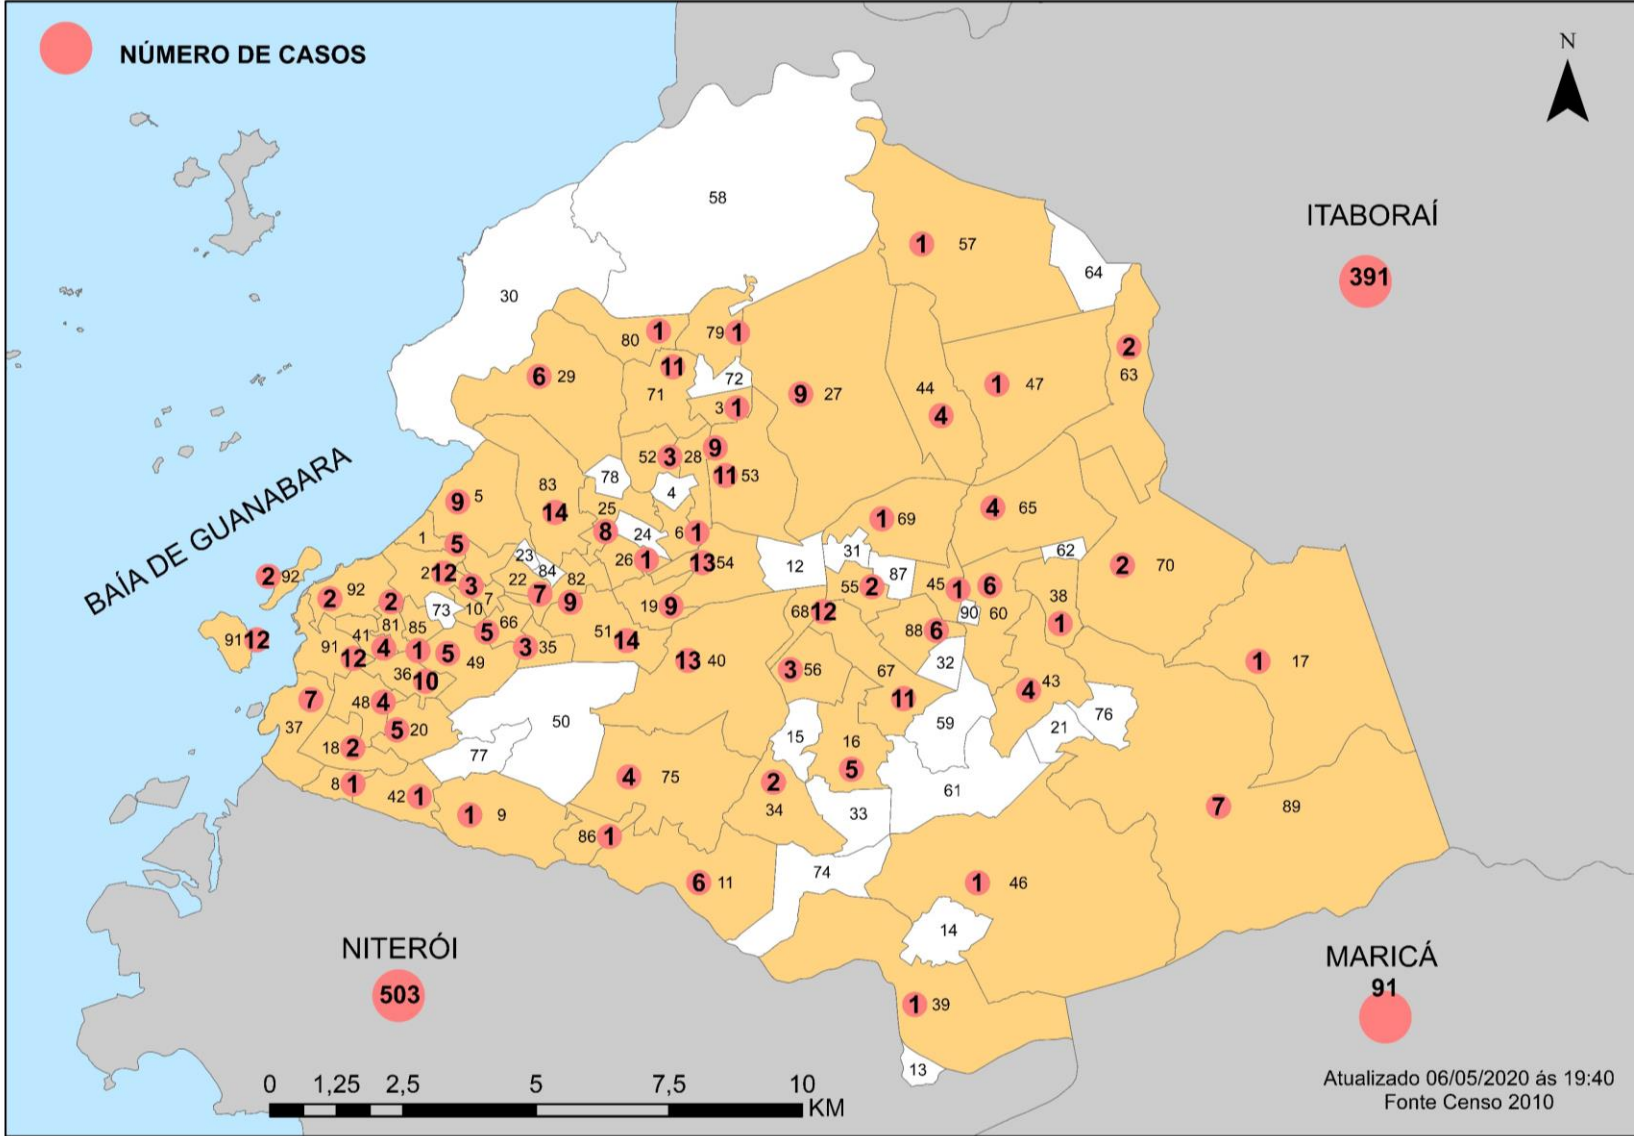

CASOS SUSPEITOS X CASOS DESCARTADOS EM SÃO GONÇALO (RJ)

1. Porto da Pedra	15. Jardim Nova	31. Vila Três	47. Bom Retiro	63. Marambaia	79. Salgueiro
2. Porto Novo	16. República	32. Jardim	48. Vila Lage	64. Gebara	80. Fazenda dos
3. Luiz Caçador	17. Jóquei	33. Amendoeira	49. Santa Catarina	65. Vista Alegre	81. Mineiros
4. Cruzeiro do Sul	18. Largo da Ideia	34. Anai Pequeno	50. Engenho	66. Zé Garoto	82. Paraíso
5. Boa Vista	19. Covanca	35. Arsenal	51. Pequeno	67. Coelho	83. Centro
6. Antonina	20. Pita	36. Barro Vermelho	52. Rocha	68. Jardim Alcântara	84. Boaçu
7. Camarão	21. Eliane	37. Neves	53. Trindade	69. Laranjal	85. Vila Yara
8. Venda da Cruz	22. Brasilândia	38. Barracão	54. Mutondo	70. Monjolos	86. Patronato
9. Morro do Castro	23. Rosane	39. Rio do Ouro	55. Raul Veiga	71. Itaúna	87. Novo México
10. Parada Quarenta	24. São Miguel	40. Colubandê	56. Almerinda	72. Recanto das	88. Miriambi
11. Maria Paula	25. Mutuá	41. Porto da Madama	57. Guaxindiba	73. Acácias	89. Santa Izabel
12. Pedro de Alcântara	26. Estrela do Norte	42. Tenente Jardim	58. Palmeiras	74. Mangueira	90. Tiradentes
13. Várzea das Mocas	27. Jardim Catarina	43. Sacramento	59. Vila Candoza	75. Arrastão	91. Porto Velho
14. Engenho do Roçado	28. Nova Cidade	44. Santa Luzia	60. Pacheco	76. Tribobó	92. Gradim
	29. Porto do Rosa	45. Lagoinha	61. Anaia Grande	77. Ieda	
	30. Itaoca	46. Ipiíba	62. Guarani	78. Zumbi	
				78. Mutuaguaçu