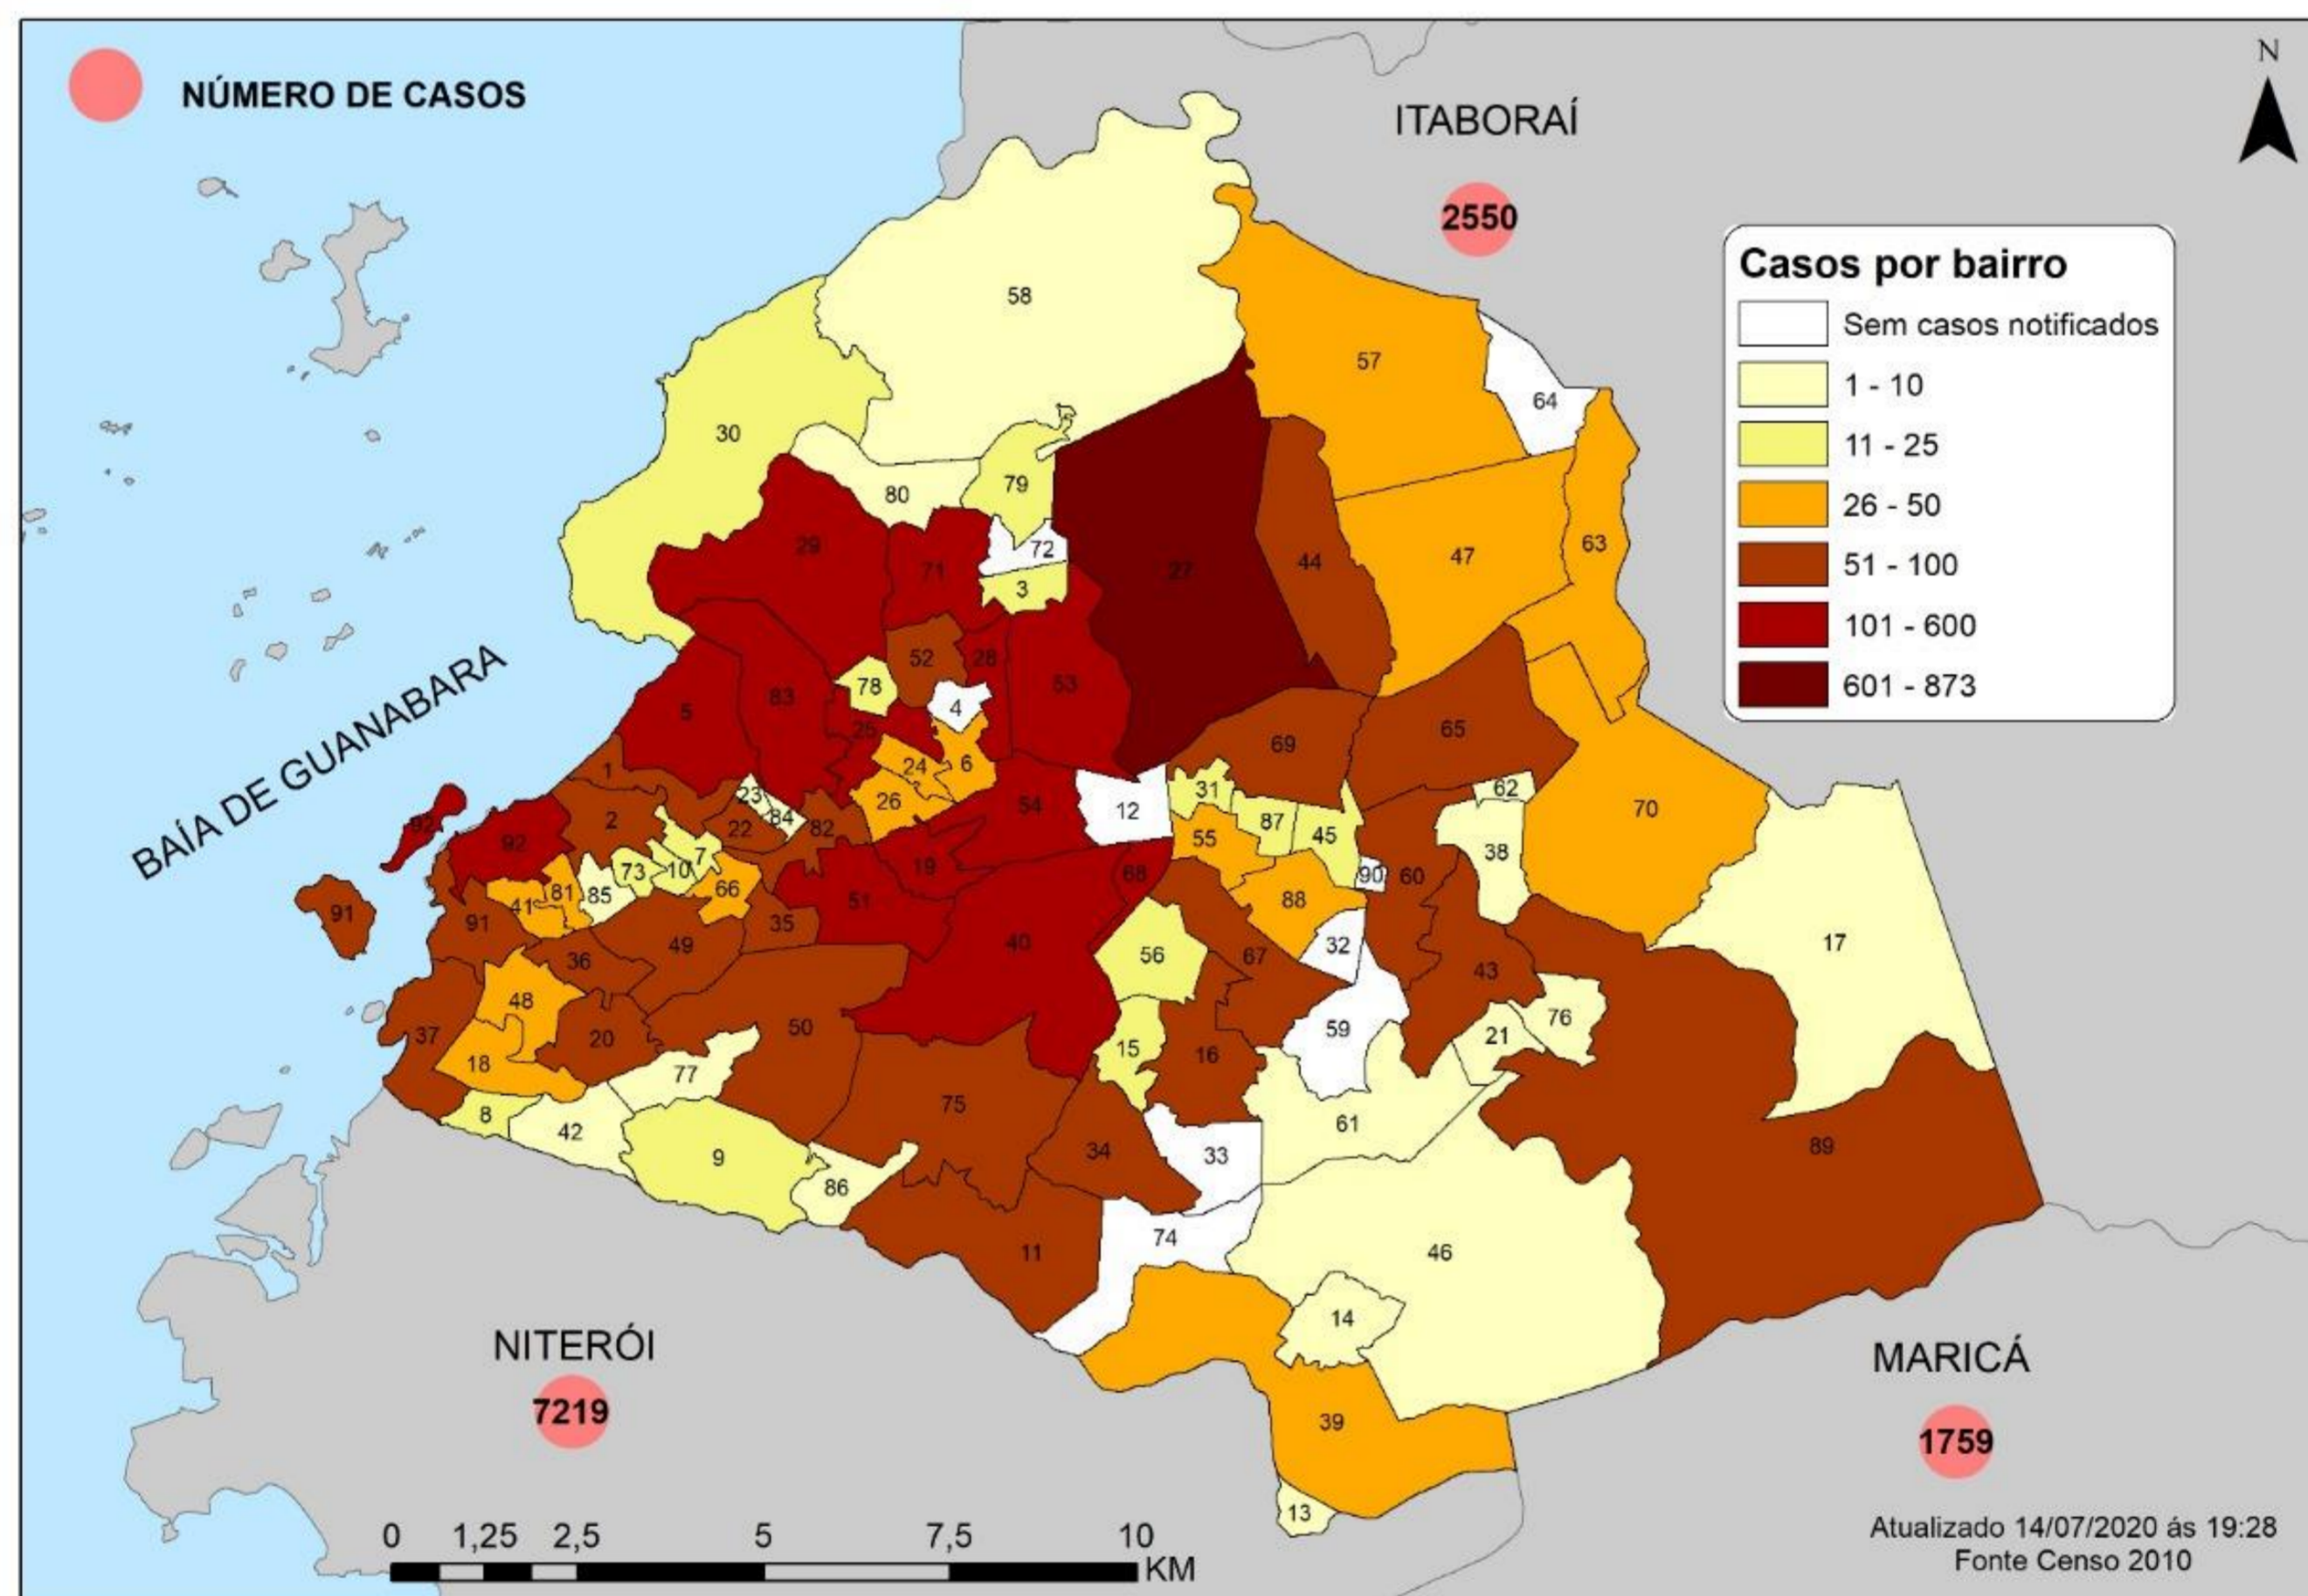

BAIRROS	CASOS	BAIRROS	CASOS	BAIRROS	CASOS	BAIRROS	CASOS
ÁGUA MINERAL	2	ENGENHO PEQUENO	68	MIRIAMBI	20	RAUL VEIGA	41
ALCÂNTARA	101	ESTRELA DO NORTE	34	MONJOLOS	44	RIO DO OURO	38
ALMERINDA	18	FAZENDA DOS MINEIROS	9	MORRO DO CASTRO	16	ROCHA	137
AMENDOEIRA	50	GALO BRANCO	104	MUNDEL	3	ROSANE	1
ANAIA	9	GRADIM	104	MUTONDO	140	SACRAMENTO	52
ANTONINA	50	GUAXINDIBA	36	MUTUÁ	98	SALGUEIRO	21
APOLO III	8	IÊDA	3	MUTUAGUAÇU	20	SANTA CATARINA	60
ARSENAL	71	IPÍIBA	7	MUTUAPIRA	50	SANTA IZABEL	89
BANDEIRANTES	4	ITAOCA	11	NEVES	54	SANTA LUZIA	56
BARRACÃO	6	ITAÚNA	164	NOVA CIDADE	96	SÃO MIGUEL	41
BARRO VERMELHO	100	JARDIM ALCÂNTARA	11	NOVA GRÉCIA	1	SETE PONTES	11
BOA VISTA	112	JARDIM CATARINA	873	NOVO MÉXICO	7	TENENTE JARDIM	9
BOAÇU	136	JARDIM FLUMINENSE	4	PACHECO	91	TRIBOBÓ	56
BOM RETIRO	29	JARDIM NOVA REPÚBLICA	13	PALMEIRAS	3	TRINDADE	168
BRASILÂNDIA	63	JOQUEI	65	PARADA 40	21	VARZEA DAS MOÇAS	5
CALIFORNIA	9	LAGOINHA	22	PARAÍSO	45	VENDA DA CRUZ	21
CAMARÃO	19	LARANJAL	65	PATRONATO	10	VILA IARA	4
CENTRO	96	LARGO DA IDEIA	5	PITA	68	VILA LAGE	41
COELHO	78	LINDO PARQUE	53	PORTÃO DO ROSA	109	VILA TRÊS	12
COLUBANDÊ	210	LUIZ CAÇADOR	11	PORTO DA MADAMA	25	VISTA ALEGRE	75
COVANCA	29	MANGUEIRA	18	PORTO DA PEDRA	71	ZÊ GAROTO	48
ELIANE	6	MARAMBAIA	39	PORTO NOVO	80	ZUMBI	7
ENGENHO DO ROÇADO	6	MARIA PAULA	55	PORTO VELHO	86	OUTROS	377

OBS.: Há 377 (TREZENTOS E SETENTA E SETE) casos onde os bairros não foram oficialmente divulgados.

1. Porto da Pedra	16. Jóquei	31. Vila Três	46. Ipiiba	61. Anaia Grande	77. Zumbi
2. Porto Novo	17. Largo da Ideia	32. Jardim Amendoeira	47. Bom Retiro	62. Guarani	78. Mutuaguaçu
3. Luiz Caçador	18. Covanca	33. Anaia Pequeno	48. Vila Lage	63. Marambaia	79. Salgueiro
4. Cruzeiro do Sul	19. Galo Branco	34. Arsenal	49. Santa Catarina	64. Gêbara	80. Fazenda dos Mineiros
5. Boa Vista	20. Pita	35. Lindo Parque	50. Engenho Pequeno	65. Vesta Alegre	81. Paraíso
6. Antonina	21. Eliane	36. Barro Vermelho	51. Rocha	66. Zê Garoto	82. Centro
7. Camarão	22. Brasilândia	37. Neves	52. Trindade	67. Coelho	83. Vila Iara
8. Venda da Cruz	23. Rosane	38. Barracão	53. Mutuapira	68. Jardim Alcantara	84. Boaçú
9. Morro do Castro	24. São Miguel	39. Rio do Ouro	54. Mutondo	69. Laranjal	85. Patronato
10. Parada Quarenta	25. Mutuá	40. Colubandê	55. Raul Veiga	70. Monjolos	86. Novo México
11. Maria Paula	26. Estrela do Norte	41. Porto da Madama	56. Almerinda	71. Itaúna	87. Miriambi
12. Pedro de Alcântara	27. Jardim Catarina	42. Tenente Jardim	57. Guaxindiba	72. Recanto das Acácias	88. Amendoeira
13. Varzea das Moças	28. Nova Cidade	43. Sacramento	58. Palmeiras	73. Mangueira	89. Santa Izabel
14. Engenho do Roçado	29. Porto do Rosa	44. Santa Luzia	59. Vila Candoza	74. Arrastão	90. Tiradentes
15. Jardim Nova República	30. Itaoca	45. Lagoinha	60. Pacheco	75. Tribobó	91. Porto Velho
				76. Ieda	92. Gradim