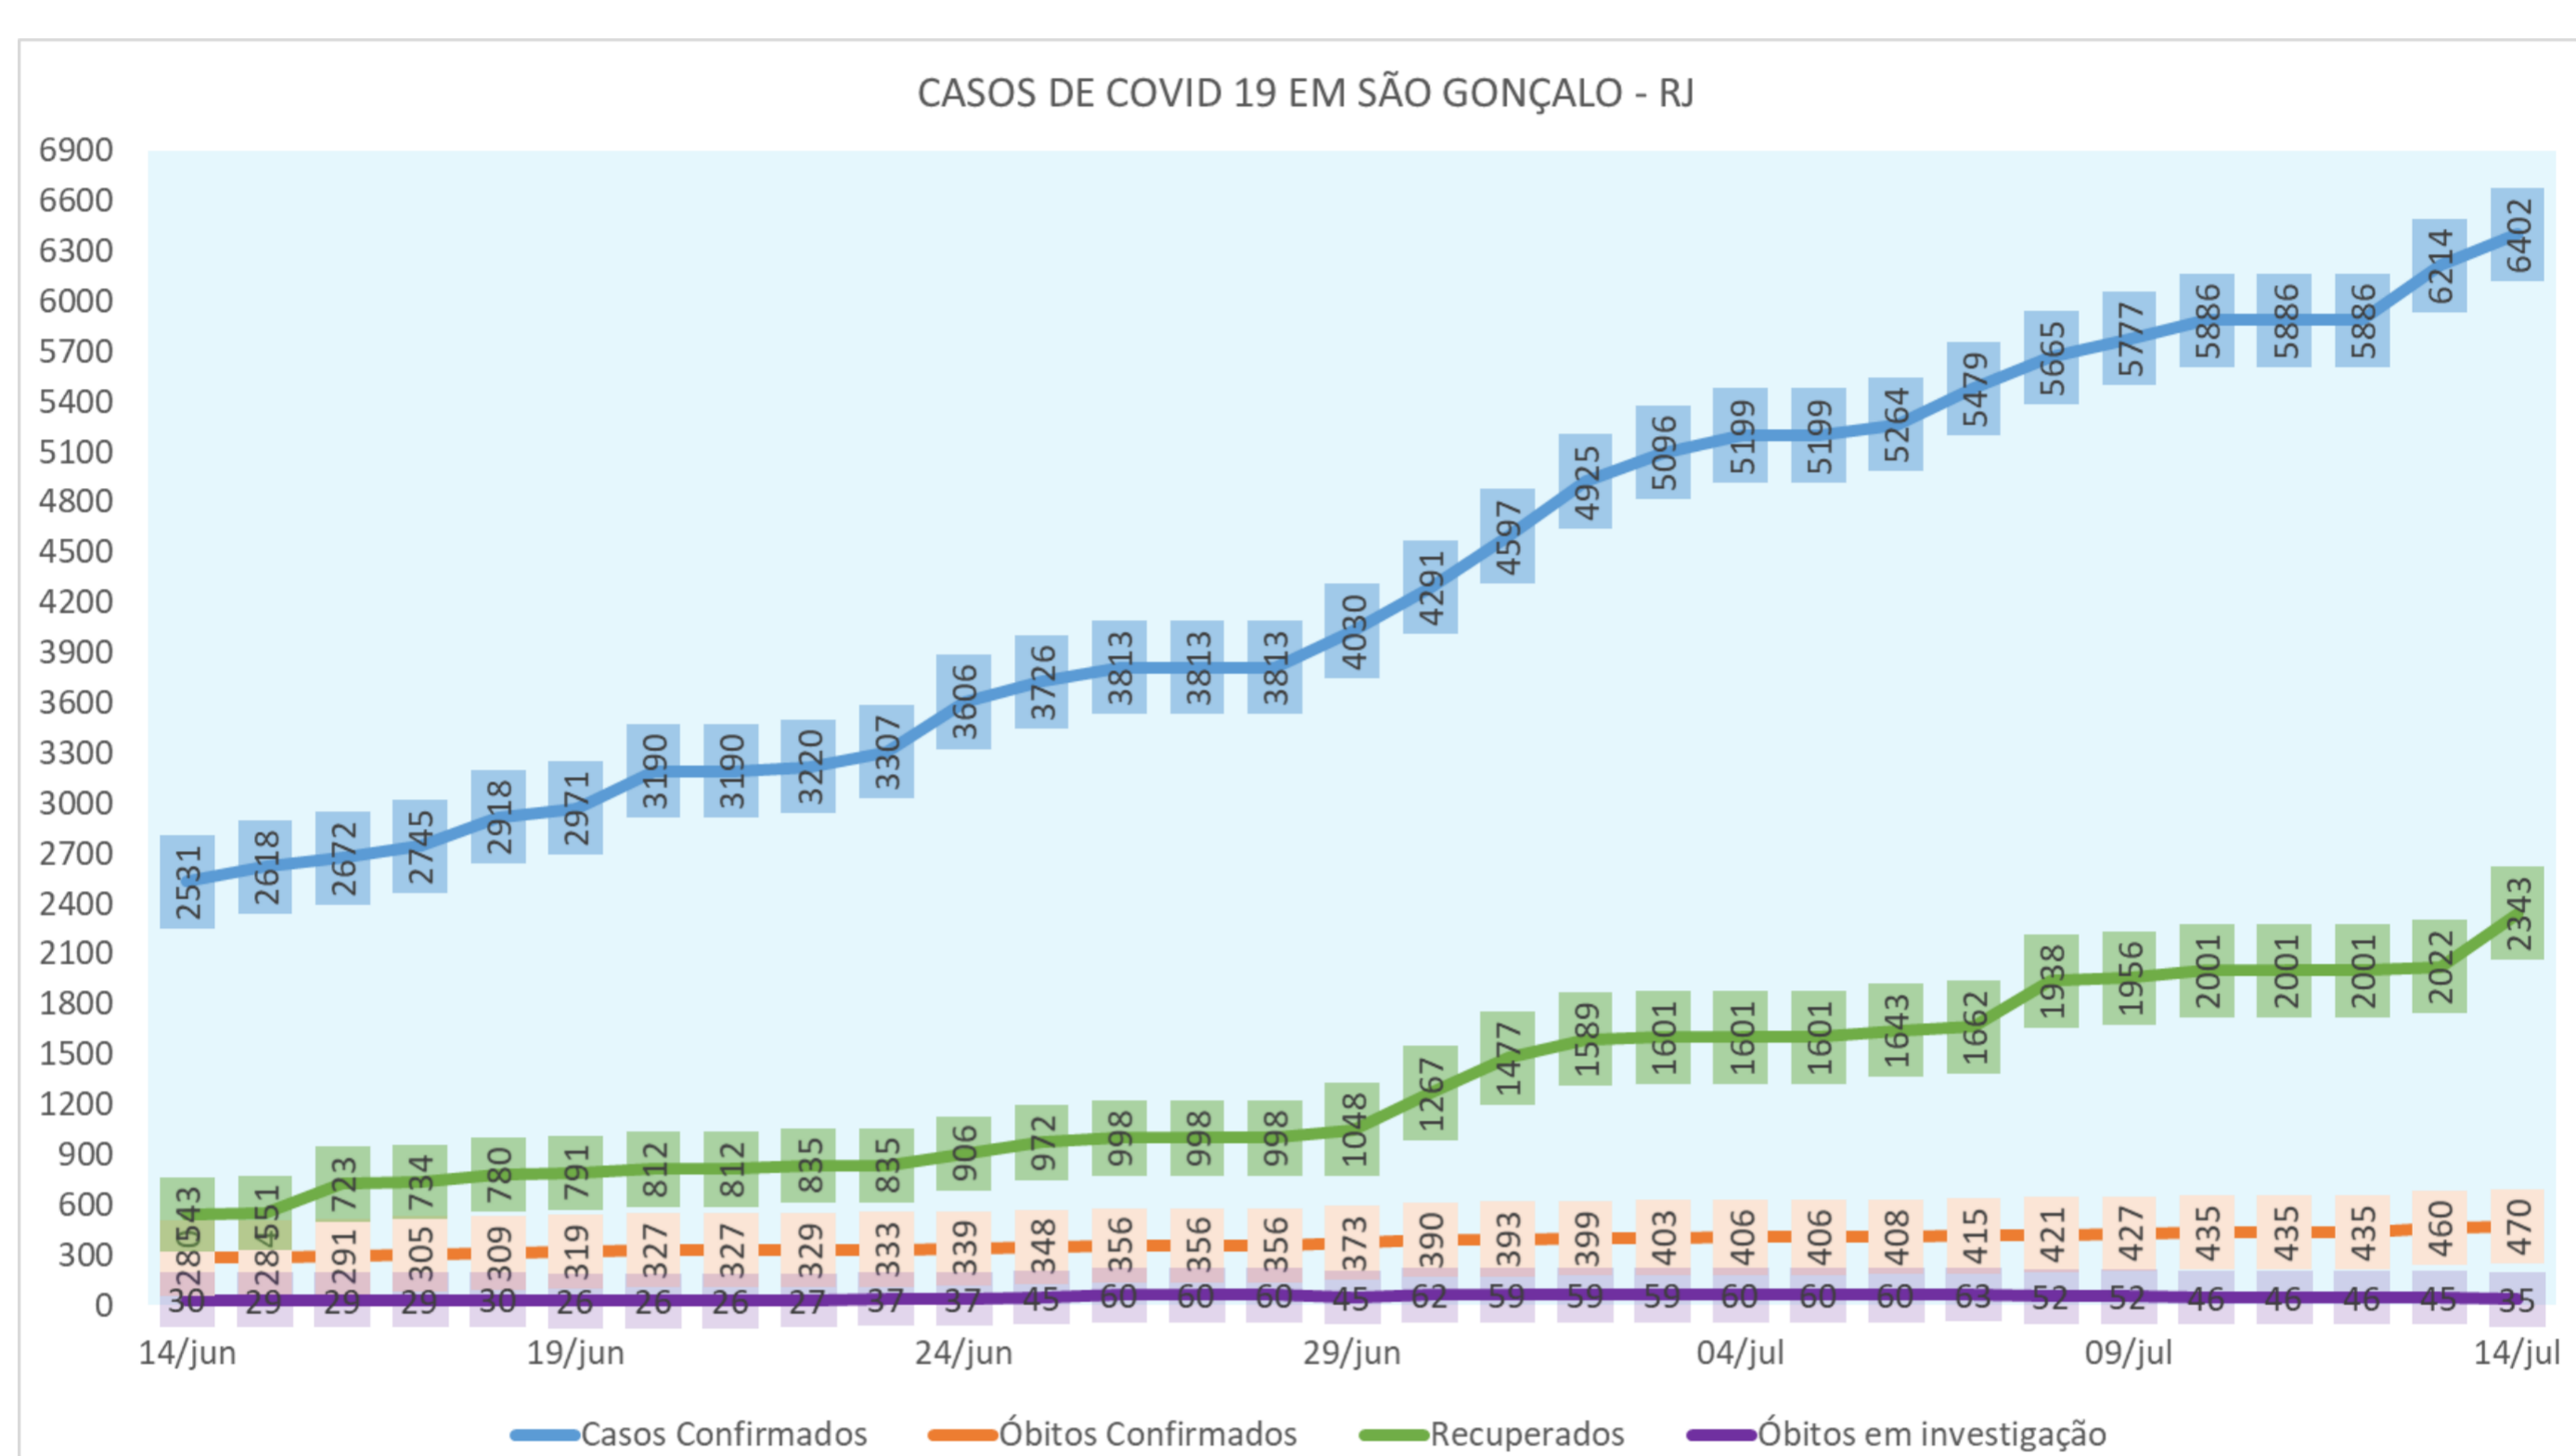

BAIRROS	CASOS	BAIRROS	CASOS	BAIRROS	CASOS	BAIRROS	CASOS
ÁGUA MINERAL	2	ENGENHO PEQUENO	68	MIRIAMBI	20	RAUL VEIGA	41
ALCÂNTARA	101	ESTRELA DO NORTE	34	MONJOLOS	44	RIO DO OURO	38
ALMERINDA	18	FAZENDA DOS MINEIROS	9	MORRO DO CASTRO	16	ROCHA	137
AMENDOEIRA	50	GALO BRANCO	104	MUNDEL	3	ROSANE	1
ANAIA	9	GRADIM	104	MUTONDO	140	SACRAMENTO	52
ANTONINA	50	GUAXINDIBA	36	MUTUÁ	98	SALGUEIRO	21
APOLO III	8	IÊDA	3	MUTUAGUAÇU	20	SANTA CATARINA	60
ARSENAL	71	IPÍIBA	7	MUTUAPIRA	50	SANTA IZABEL	89
BANDEIRANTES	4	ITAOCA	11	NEVES	54	SANTA LUZIA	56
BARRACÃO	6	ITAÚNA	164	NOVA CIDADE	96	SÃO MIGUEL	41
BARRO VERMELHO	100	JARDIM ALCÂNTARA	11	NOVA GRÉCIA	1	SETE PONTES	11
BOA VISTA	112	JARDIM CATARINA	873	NOVO MÉXICO	7	TENENTE JARDIM	9
BOAÇU	136	JARDIM FLUMINENSE	4	PACHECO	91	TRIBOBÓ	56
BOM RETIRO	29	JARDIM NOVA REPÚBLICA	13	PALMEIRAS	3	TRINDADE	168
BRASILÂNDIA	63	JOQUEI	65	PARADA 40	21	VARZEA DAS MOÇAS	5
CALIFORNIA	9	LAGOINHA	22	PARAÍSO	45	VENDA DA CRUZ	21
CAMARÃO	19	LARANJAL	65	PATRONATO	10	VILA IARA	4
CENTRO	96	LARGO DA IDEIA	5	PITA	68	VILA LAGE	41
COELHO	78	LINDO PARQUE	53	PORTÃO DO ROSA	109	VILA TRÊS	12
COLUBANDÊ	210	LUIZ CAÇADOR	11	PORTO DA MADAMA	25	VISTA ALEGRE	75
COVANCA	29	MANGUEIRA	18	PORTO DA PEDRA	71	ZÊ GAROTO	48
ELIANE	6	MARAMBAIA	39	PORTO NOVO	80	ZUMBI	7
ENGENHO DO ROÇADO	6	MARIA PAULA	55	PORTO VELHO	86	OUTROS	377

OBS.: Há 377 (TREZENTOS E SETENTA E SETE) casos onde os bairros não foram oficialmente divulgados.

1. Porto da Pedra	16. Jóquei	31. Vila Três	46. Ipiiba	61. Anaia Grande	77. Zumbi
2. Porto Novo	17. Largo da Ideia	32. Jardim Amendoeira	47. Bom Retiro	62. Guarani	78. Mutuaguaçu
3. Luiz Caçador	18. Covanca	33. Anaia Pequeno	48. Vila Lage	63. Marambaia	79. Salgueiro
4. Cruzeiro do Sul	19. Galo Branco	34. Arsenal	49. Santa Catarina	64. Gêbara	80. Fazenda dos Mineiros
5. Boa Vista	20. Pita	35. Lindo Parque	50. Engenho Pequeno	65. Vesta Alegre	81. Paraíso
6. Antonina	21. Eliane	36. Barro Vermelho	51. Rocha	66. Zê Garoto	82. Centro
7. Camarão	22. Brasilândia	37. Neves	52. Trindade	67. Coelho	83. Vila Iara
8. Venda da Cruz	23. Rosane	38. Barracão	53. Mutuapira	68. Jardim Alcantara	84. Boaçú
9. Morro do Castro	24. São Miguel	39. Rio do Ouro	54. Mutondo	69. Laranjal	85. Patronato
10. Parada Quarenta	25. Mutuá	40. Colubandê	55. Raul Veiga	70. Monjolos	86. Novo México
11. Maria Paula	26. Estrela do Norte	41. Porto da Madama	56. Almerinda	71. Itaúna	87. Miriambi
12. Pedro de Alcântara	27. Jardim Catarina	42. Tenente Jardim	57. Guaxindiba	72. Recanto das Acácias	88. Amendoeira
13. Varzea das Moças	28. Nova Cidade	43. Sacramento	58. Palmeiras	73. Mangueira	89. Santa Izabel
14. Engenho do Roçado	29. Porto do Rosa	44. Santa Luzia	59. Vila Candoza	74. Arrastão	90. Tiradentes
15. Jardim Nova República	30. Itaoca	45. Lagoinha	60. Pacheco	75. Tribobó	91. Porto Velho
				76. Ieda	92. Gradim