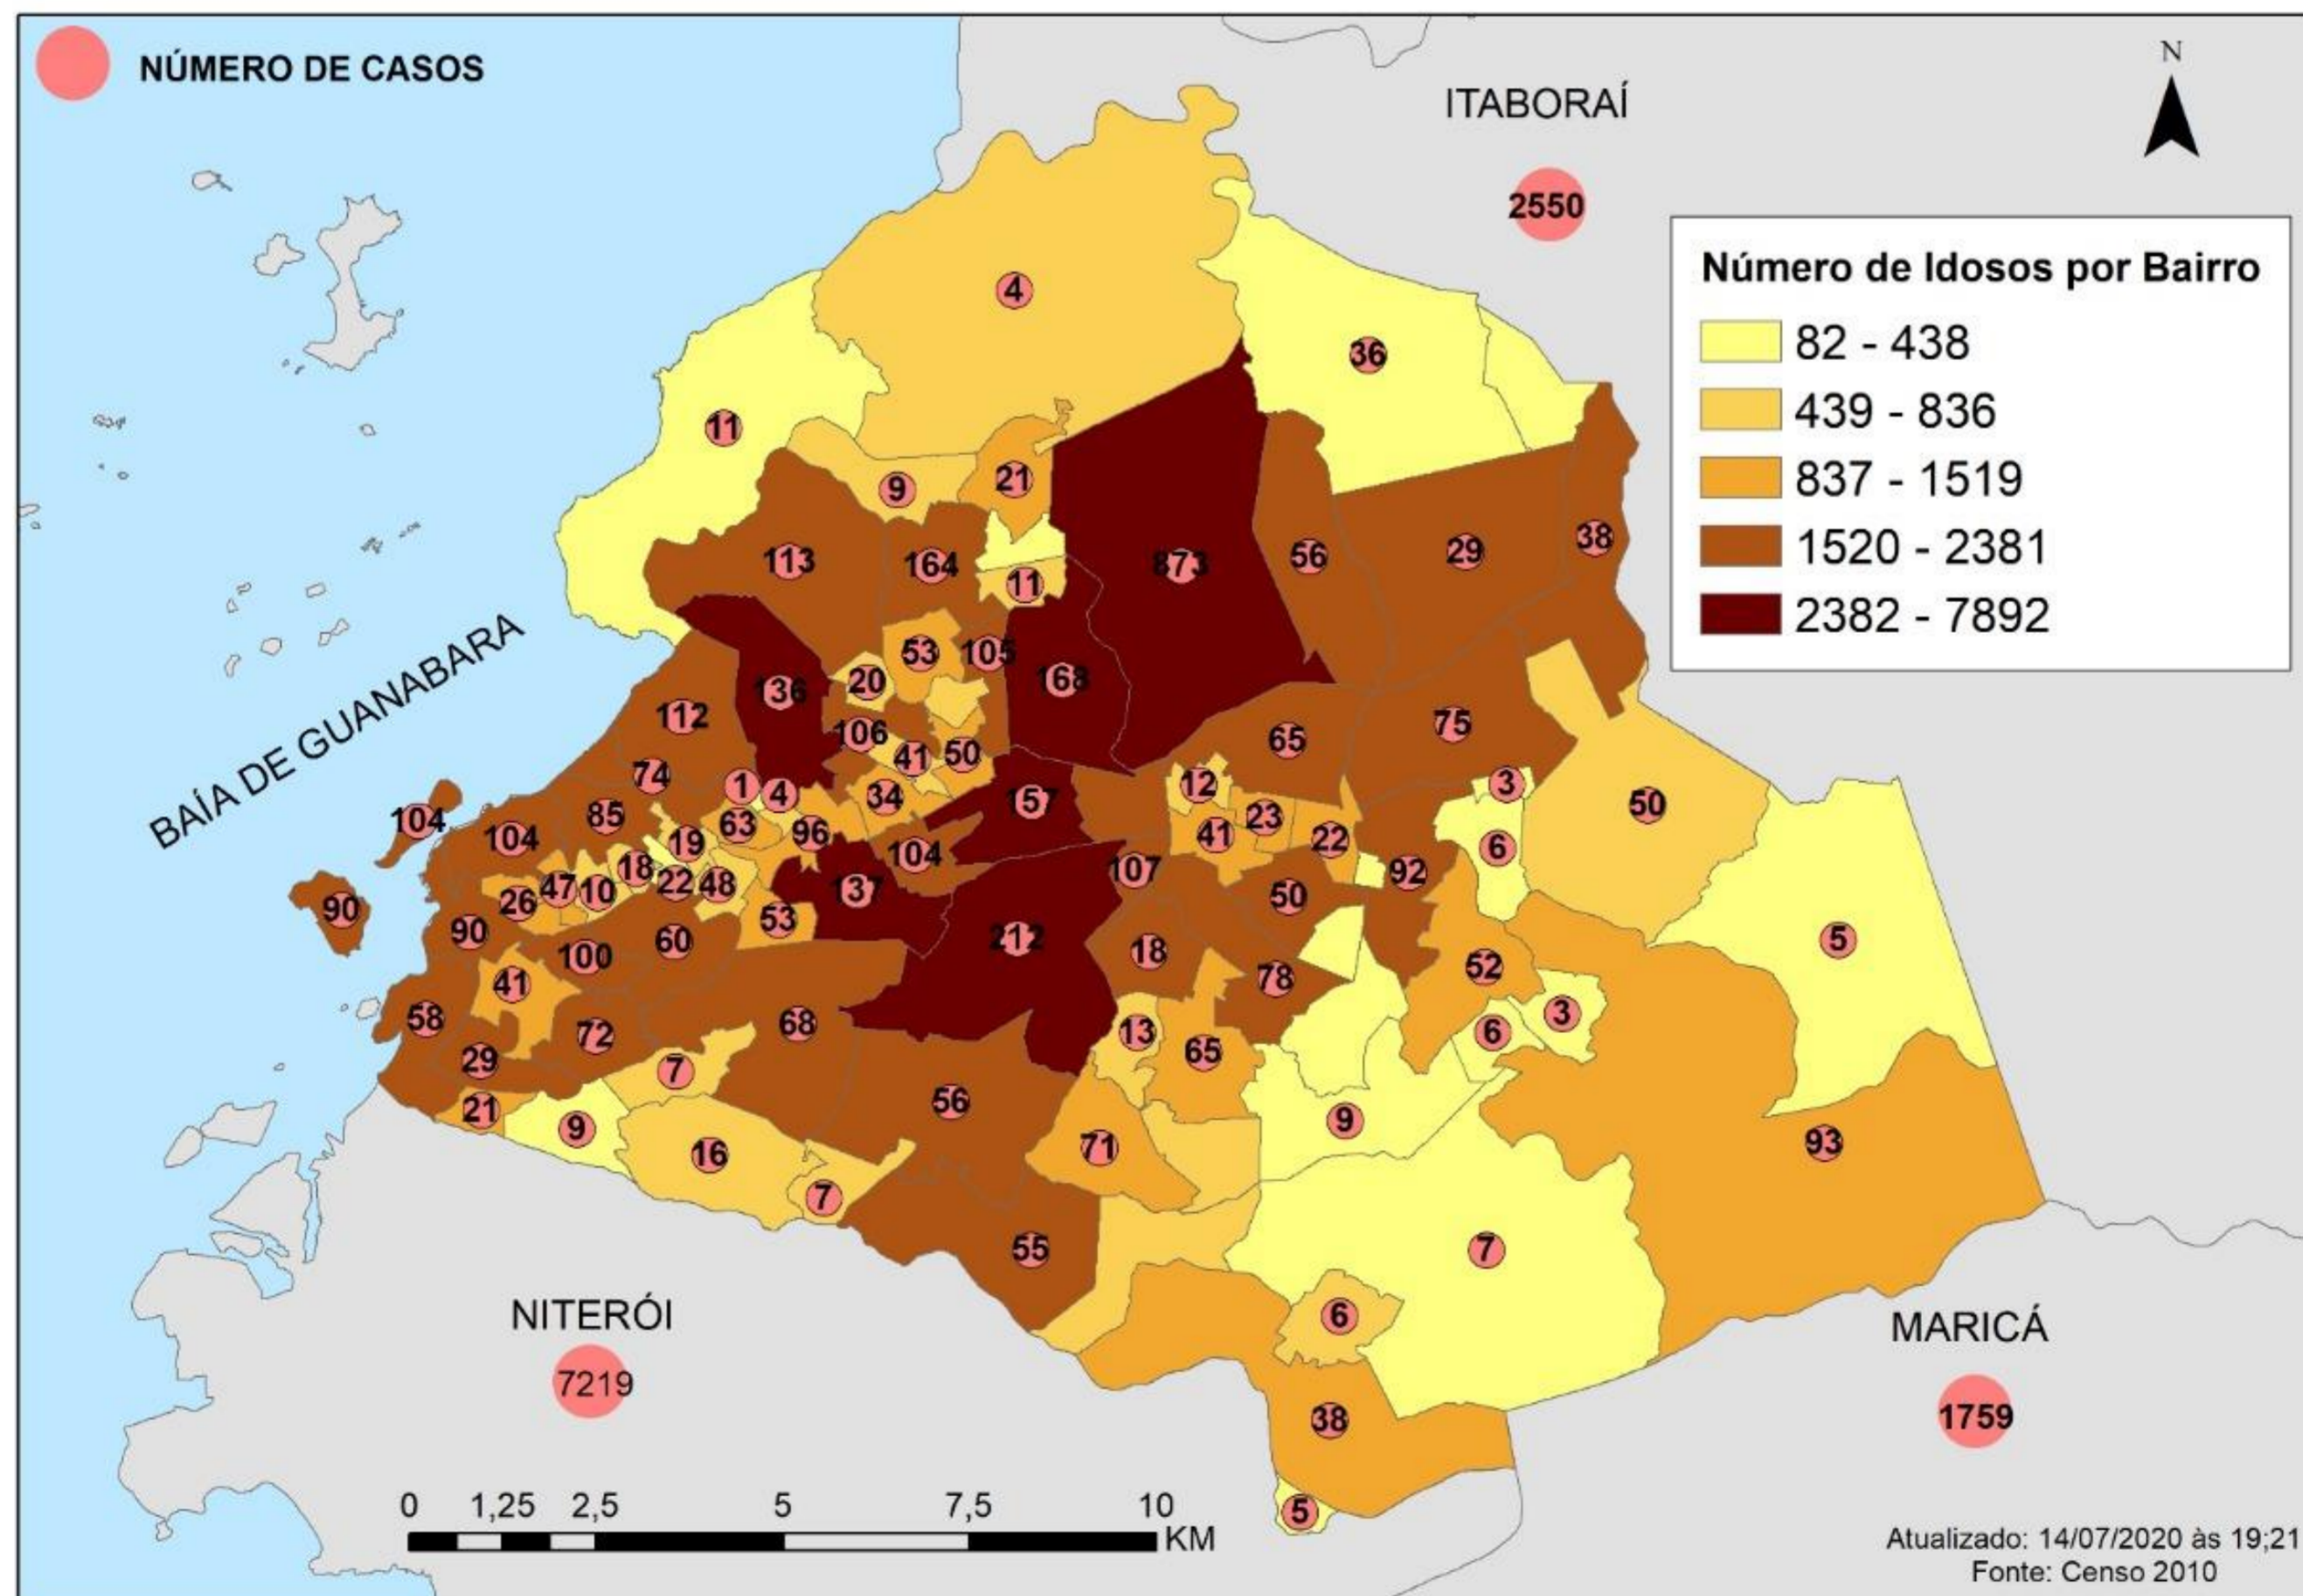

BAIRROS	CASOS	BAIRROS	CASOS	BAIRROS	CASOS	BAIRROS	CASOS
ÁGUA MINERAL	2	ENGENHO PEQUENO	68	MIRIAMBI	20	RAUL VEIGA	41
ALCÂNTARA	101	ESTRELA DO NORTE	34	MONJOLOS	44	RIO DO OURO	38
ALMERINDA	18	FAZENDA DOS MINEIROS	9	MORRO DO CASTRO	16	ROCHA	137
AMENDOEIRA	50	GALO BRANCO	104	MUNDEL	3	ROSANE	1
ANAIA	9	GRADIM	104	MUTONDO	140	SACRAMENTO	52
ANTONINA	50	GUAXINDIBA	36	MUTUÁ	98	SALGUEIRO	21
APOLO III	8	IÊDA	3	MUTUAGUAÇU	20	SANTA CATARINA	60
ARSENAL	71	IPÍIBA	7	MUTUAPIRA	50	SANTA IZABEL	89
BANDEIRANTES	4	ITAOCA	11	NEVES	54	SANTA LUZIA	56
BARRACÃO	6	ITAÚNA	164	NOVA CIDADE	96	SÃO MIGUEL	41
BARRO VERMELHO	100	JARDIM ALCÂNTARA	11	NOVA GRÉCIA	1	SETE PONTES	11
BOA VISTA	112	JARDIM CATARINA	873	NOVO MÉXICO	7	TENENTE JARDIM	9
BOAÇU	136	JARDIM FLUMINENSE	4	PACHECO	91	TRIBOBÓ	56
BOM RETIRO	29	JARDIM NOVA REPÚBLICA	13	PALMEIRAS	3	TRINDADE	168
BRASILÂNDIA	63	JOQUEI	65	PARADA 40	21	VARZEA DAS MOÇAS	5
CALIFORNIA	9	LAGOINHA	22	PARAÍSO	45	VENDA DA CRUZ	21
CAMARÃO	19	LARANJAL	65	PATRONATO	10	VILA IARA	4
CENTRO	96	LARGO DA IDEIA	5	PITA	68	VILA LAGE	41
COELHO	78	LINDO PARQUE	53	PORTÃO DO ROSA	109	VILA TRÊS	12
COLUBANDÊ	210	LUIZ CAÇADOR	11	PORTO DA MADAMA	25	VISTA ALEGRE	75
COVANCA	29	MANGUEIRA	18	PORTO DA PEDRA	71	ZÊ GAROTO	48
ELIANE	6	MARAMBAIA	39	PORTO NOVO	80	ZUMBI	7
ENGENHO DO ROÇADO	6	MARIA PAULA	55	PORTO VELHO	86	OUTROS	377

OBS.: Há 377 (TREZENTOS E SETENTA E SETE) casos onde os bairros não foram oficialmente divulgados.

1. Porto da Pedra	16. Jóquei	31. Vila Três	46. Ipiiba	61. Anaia Grande	77. Zumbi
2. Porto Novo	17. Largo da Ideia	32. Jardim Amendoeira	47. Bom Retiro	62. Guarani	78. Mutuaguaçu
3. Luiz Caçador	18. Covanca	33. Anaia Pequeno	48. Vila Lage	63. Marambaia	79. Salgueiro
4. Cruzeiro do Sul	19. Galo Branco	34. Arsenal	49. Santa Catarina	64. Gêbara	80. Fazenda dos Mineiros
5. Boa Vista	20. Pita	35. Lindo Parque	50. Engenho Pequeno	65. Vesta Alegre	81. Paraíso
6. Antonina	21. Eliane	36. Barro Vermelho	51. Rocha	66. Zê Garoto	82. Centro
7. Camarão	22. Brasilândia	37. Neves	52. Trindade	67. Coelho	83. Vila Iara
8. Venda da Cruz	23. Rosane	38. Barracão	53. Mutuapira	68. Jardim Alcantara	84. Boaçú
9. Morro do Castro	24. São Miguel	39. Rio do Ouro	54. Mutondo	69. Laranjal	85. Patronato
10. Parada Quarenta	25. Mutuá	40. Colubandê	55. Raul Veiga	70. Monjolos	86. Novo México
11. Maria Paula	26. Estrela do Norte	41. Porto da Madama	56. Almerinda	71. Itaúna	87. Miriambi
12. Pedro de Alcântara	27. Jardim Catarina	42. Tenente Jardim	57. Guaxindiba	72. Recanto das Acácias	88. Amendoeira
13. Varzea das Moças	28. Nova Cidade	43. Sacramento	58. Palmeiras	73. Mangueira	89. Santa Izabel
14. Engenho do Roçado	29. Porto do Rosa	44. Santa Luzia	59. Vila Candoza	74. Arrastão	90. Tiradentes
15. Jardim Nova República	30. Itaoca	45. Lagoinha	60. Pacheco	75. Tribobó	91. Porto Velho
				76. Ieda	92. Gradim