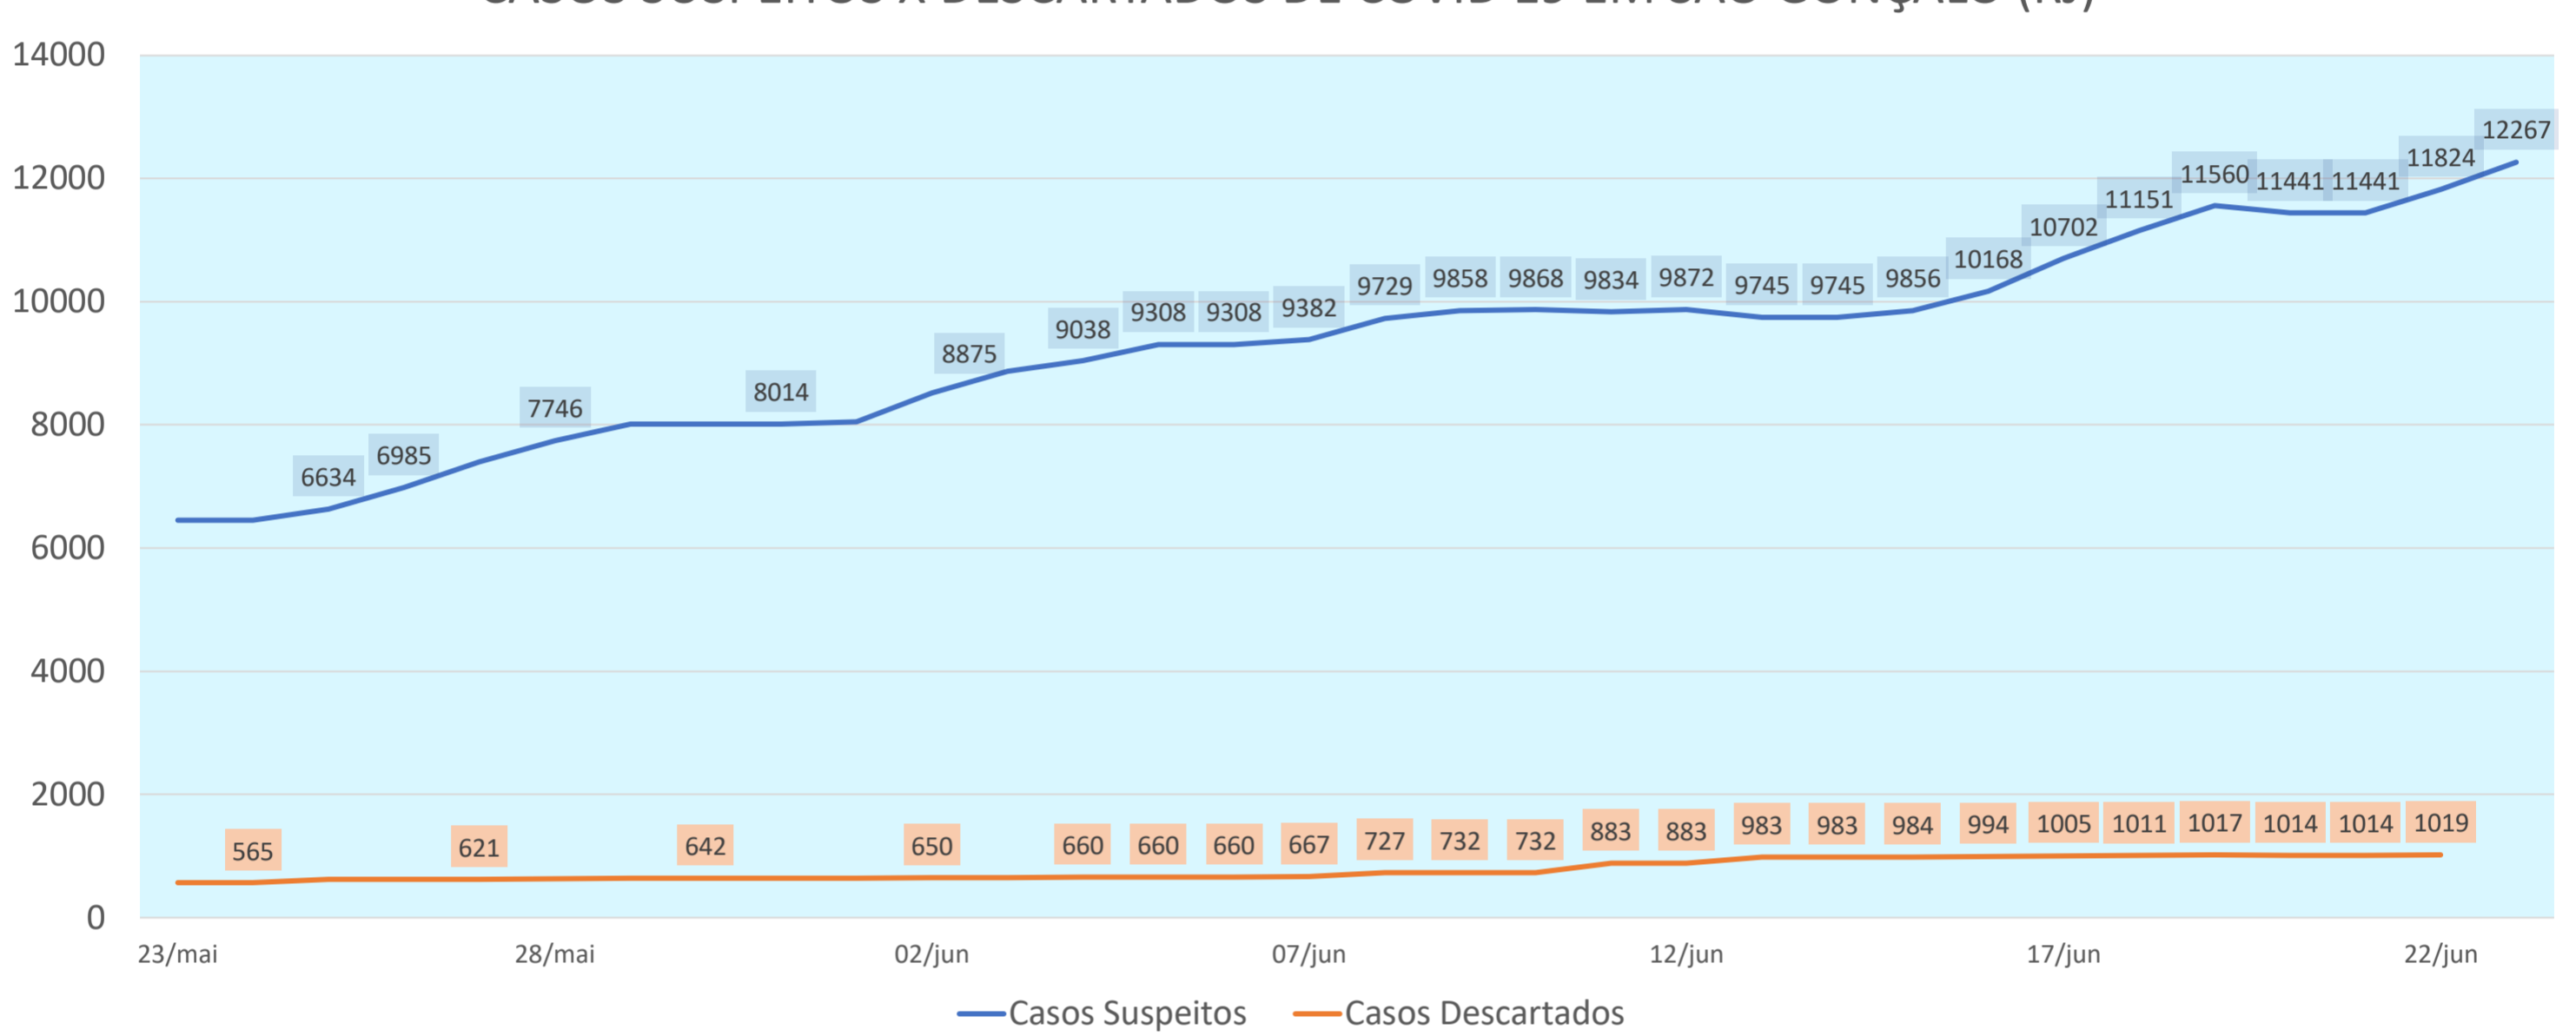

CASOS SUSPEITOS X DESCARTADOS DE COVID 19 EM SÃO GONÇALO (RJ)

1. Porto da Pedra	16. Jóquei	31. Vila Três	46. Ipiiba	61. Anaia Grande	77. Zumbi
2. Porto Novo	17. Largo da Ideia	32. Jardim Amendoeira	47. Bom Retiro	62. Guarani	78. Mutuaguaçu
3. Luiz Caçador	18. Covanca	33. Anaia Pequeno	48. Vila Lage	63. Marambaia	79. Salgueiro
4. Cruzeiro do Sul	19. Galo Branco	34. Arsenal	49. Santa Catarina	64. Gebara	80. Fazenda dos Mineiros
5. Boa Vista	20. Pita	35. Lindo Parque	50. Santa Catarina Pequeno	65. Vista Alegre	81. Paraíso
6. Antonina	21. Eliane	36. Barro Vermelho	51. Rocha	66. Zé Garoto	82. Centro
7. Camarão	22. Brasilândia	37. Neves	52. Mutuapira	67. Coelho	83. Boaçu
8. Venda da Cruz	23. Rosane	38. Barração	53. Trindade	68. Jardim Alcantara	84. Vila Yara
9. Morro do Castro	24. São Miguel	39. Rio do Ouro	54. Mutondo	69. Laranjal	85. Patronato
10. Parada Quarenta	25. Mutuá	40. Colubandê	55. Raul Veiga	70. Monjolos	86. Novo México
11. Maria Paula	26. Estrela do Norte	41. Porto da Madama	56. Almerinda	71. Itaúna	87. Miriambi
12. Pedro de Alcântara	27. Jardim Catarina	42. Sacramento	57. Guaxindiba	72. Recanto das Acácias	88. Amendoeira
13. Varzea das Moças	28. Nova Cidade	43. Tenente Jardim	58. Palmeiras	73. Mangueira	89. Santa Izabel
14. Engenho do Roçado	29. Porto do Rosa	44. Santa Luzia	59. Vila Candoza	74. Arrastão	90. Tiradentes
15. Jardim Nova República	30. Itaoca	45. Lagoinha	60. Pacheco	75. Tribobó	91. Porto Velho
				76. Leda	92. Gradim