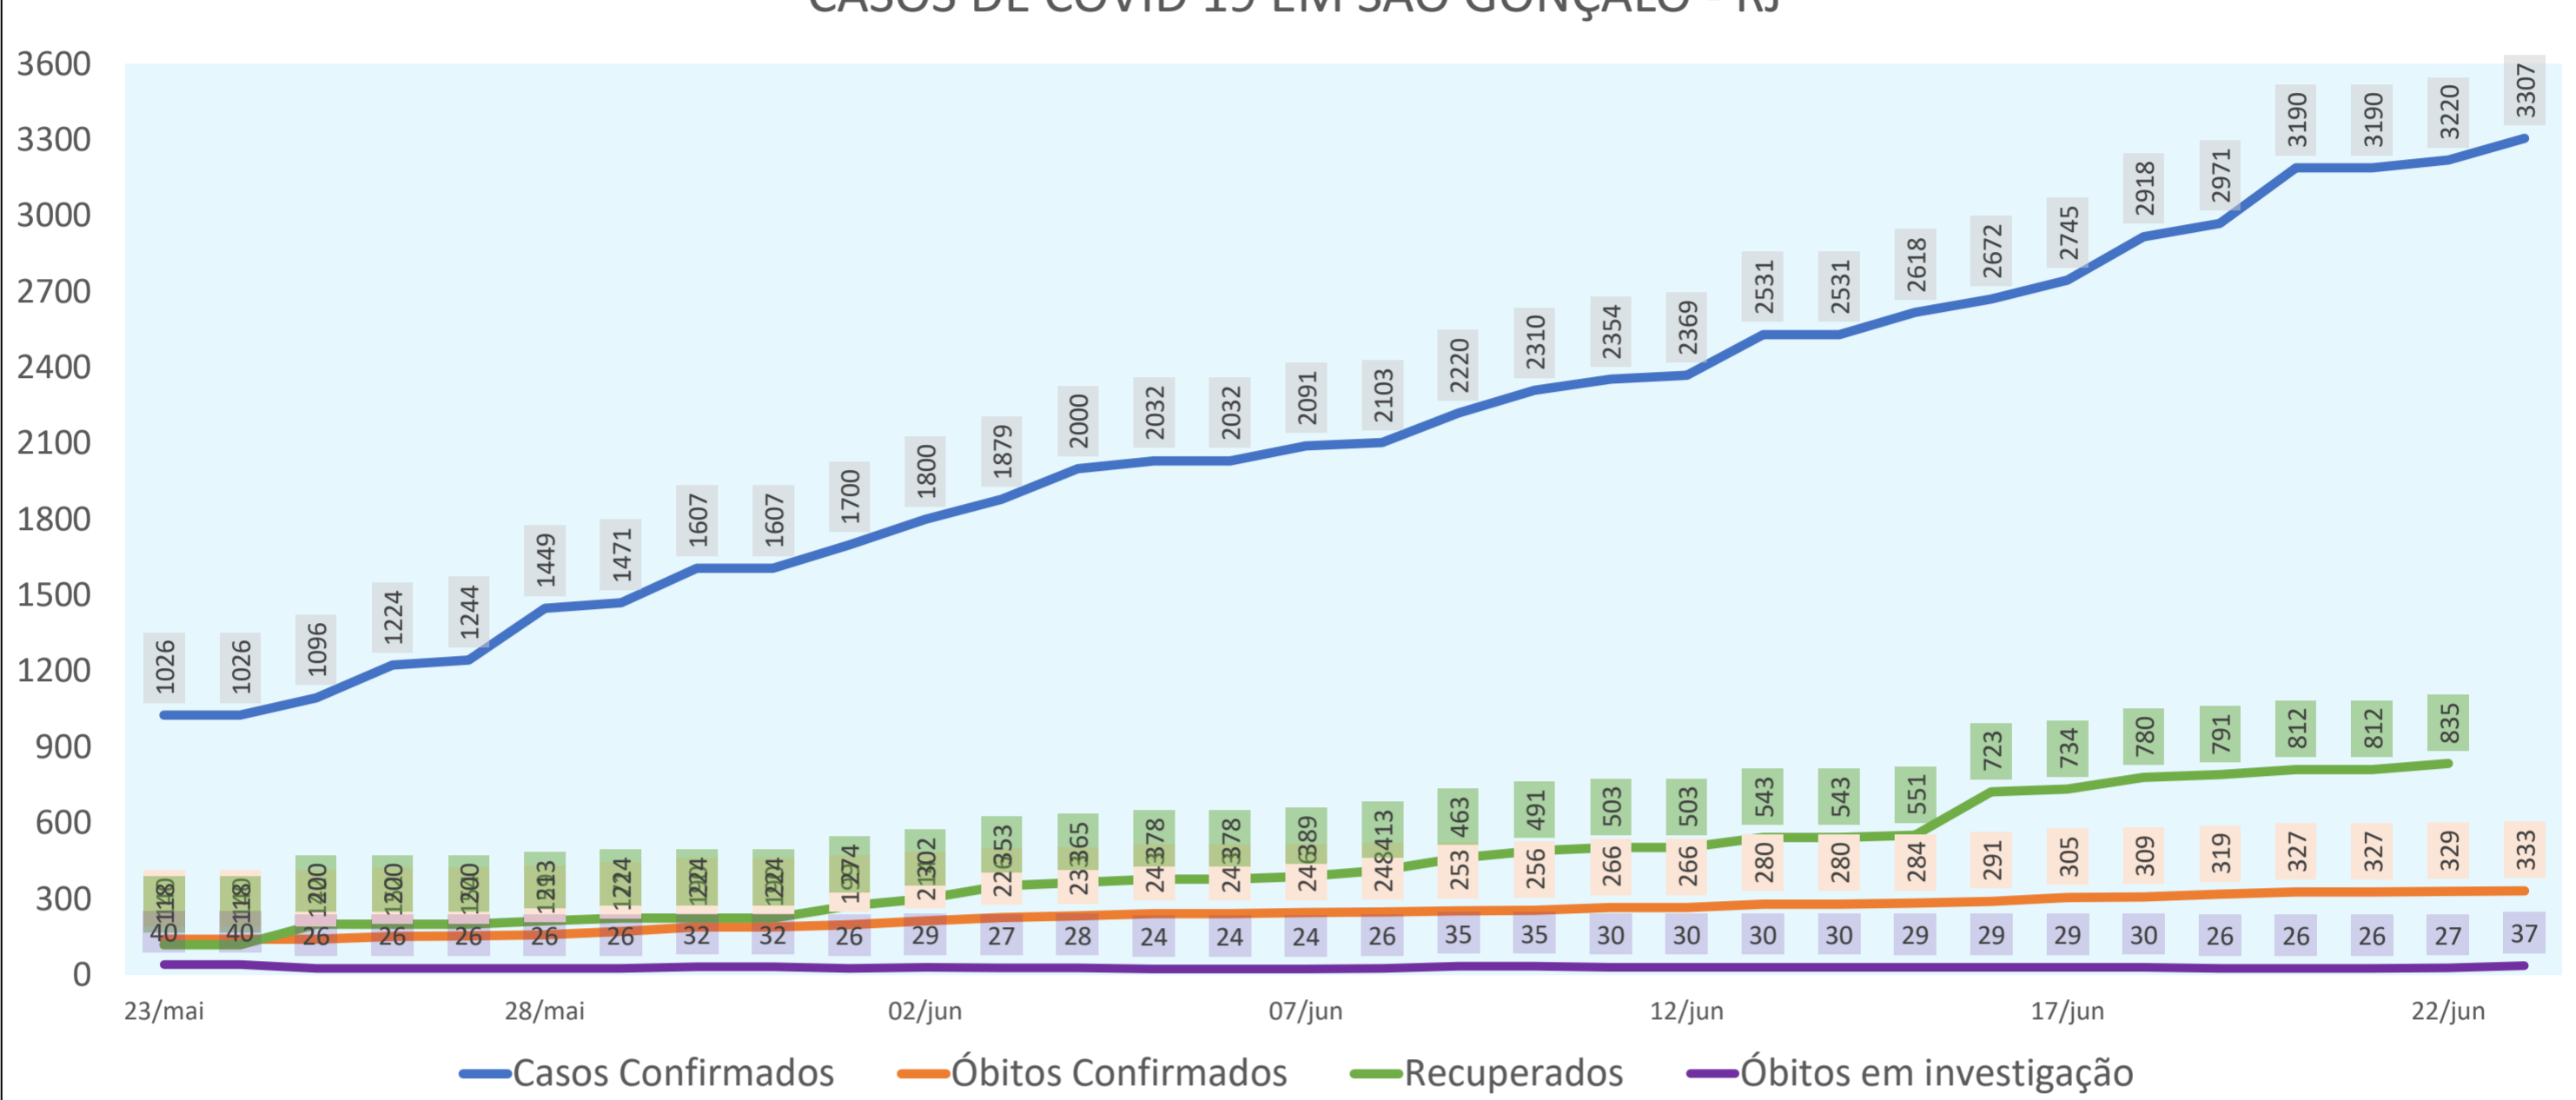

NÚMERO DE CASOS CONFIRMADOS POR BAIRRO – SÃO GONÇALO (RJ)

BAIRROS	CASOS	BAIRROS	CASOS	BAIRROS	CASOS	BAIRROS	CASOS
ÁGUA MINERAL	01	ENGENHO DO ROÇADO	6	MARAMBAIA	26	PORTO NOVO	59
ALCÂNTARA	65	ENGENHO PEQUENO	36	MARIA PAULA	30	PORTO VELHO	62
ALMERINDA	07	ESTRELA DO NORTE	21	MIRIAMI	17	RAUL VEIGA	24
AMENDOEIRA	28	FAZENDA DOS MINEIROS	05	MONJOLOS	25	RIO DO OURO	16
ANAIA	06	GALO BRANCO	56	MORRO DO CASTRO	12	ROCHA	79
ANTONINA	31	GRADIM	61	MUNDEL	03	SACRAMENTO	34
APOLO III	04	GUAXINDIBA	21	MUTONDO	70	SALGUEIRO	13
ARSENAL	40	IÊDA	02	MUTUÁ	63	SANTA CATARINA	31
BANDEIRANTES	03	IPÍBA	02	MUTUAGUAÇU	07	SANTA IZABEL	51
BARRAÇÃO	03	ITAOCA	07	MUTUPIRA	33	SANTA LUZIA	33
BARRO VERMELHO	62	ITAÚNA	99	NEVES	40	SÃO MIGUEL	21
BOA VISTA	66	JARDIM ALCÂNTARA	09	NOVA CIDADE	61	SETE PONTES	09
BOAÇU	84	JARDIM CATARINA	154	NOVA GRÉCIA	01	TENENTE JARDIM	04
BOM RETIRO	14	JARDIM FLUMINENSE	04	NOVO MÉXICO	03	TRIBOBÓ	30
BRASILÂNDIA	38	JARDIM NOVA REPÚBLICA	08	PACHECO	57	TRINDADE	110
CALIFORNIA	06	JOQUEI	30	PARADA 40	12	VARZEA DAS MOÇAS	02
CAMARÃO	13	LAGOINHA	15	PARAÍSO	32	VENDA DA CRUZ	10
CENTRO	59	LARANJAL	39	PATRONATO	05	VILA LAGE	26
COELHO	47	LARGO DA IDEIA	05	PITA	52	VILA TRÊS	08
COLUBANDÊ	110	LINDO PARQUE	24	PORTÃO DO ROSA	66	VISTA ALEGRE	40
COVANCA	20	LUIZ CAÇADOR	07	PORTO DA MADAMA	19	ZÉ GAROTO	22
ELIANE	04	MANGUEIRA	12	PORTO DA PEDRA	48	ZUMBI	05

OBS.: Há 205 (DUZENTOS E CINCO) casos onde os bairros não foram oficialmente divulgados.

CASOS DE COVID 19 EM SÃO GONÇALO - RJ