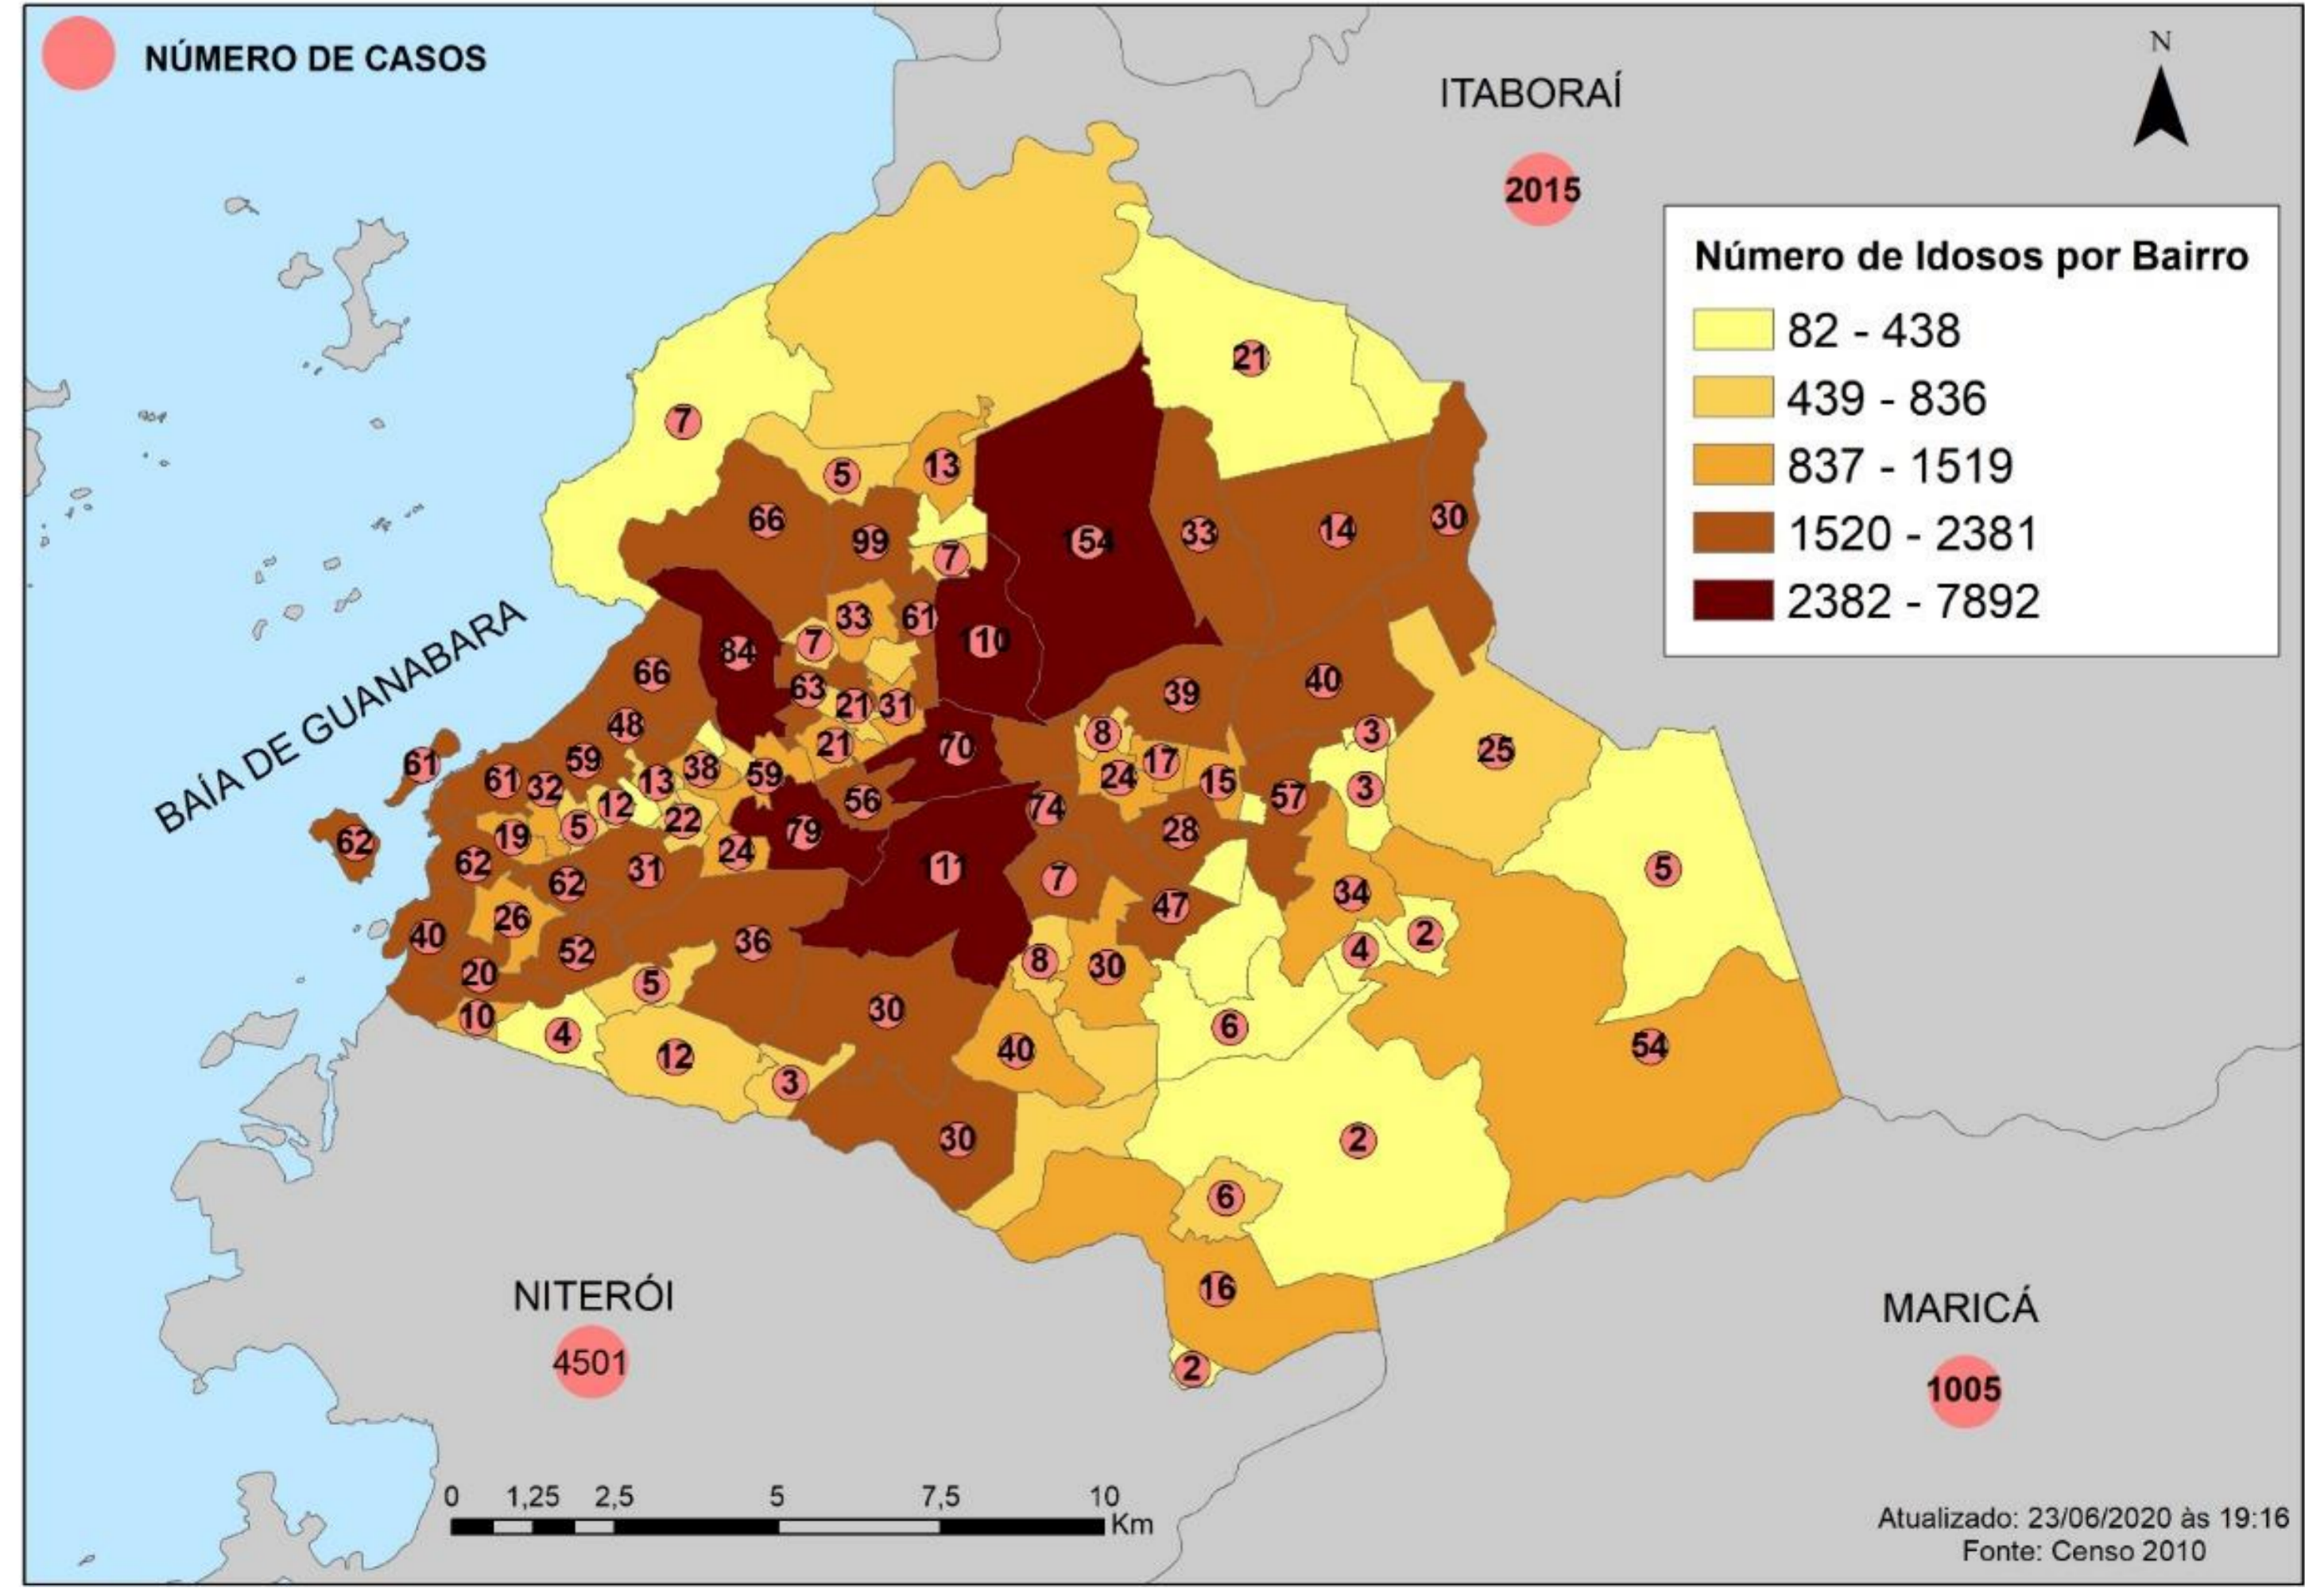

CASOS SUSPEITOS X DESCARTADOS DE COVID 19 EM SÃO GONÇALO (RJ)

1. Porto da Pedra	16. Jóquei	31. Vila Três	46. Ipiiba	61. Anaia Grande	77. Zumbi
2. Porto Novo	17. Largo da Ideia	32. Jardim Amendoeira	47. Bom Retiro	62. Guarani	78. Mutuaguaçu
3. Luiz Caçador	18. Covanca	33. Anaia Pequeno	48. Vila Lage	63. Marambaia	79. Salgueiro
4. Cruzeiro do Sul	19. Galo Branco	34. Arsenal	49. Santa Catarina	64. Gebara	80. Fazenda dos Mineiros
5. Boa Vista	20. Pita	35. Lindo Parque	50. Santa Catarina Pequeno	65. Vista Alegre	81. Paraíso
6. Antonina	21. Eliane	36. Barro Vermelho	51. Rocha	66. Zé Garoto	82. Centro
7. Camarão	22. Brasilândia	37. Neves	52. Mutuapira	67. Coelho	83. Boaçu
8. Venda da Cruz	23. Rosane	38. Barração	53. Trindade	68. Jardim Alcantara	84. Vila Yara
9. Morro do Castro	24. São Miguel	39. Rio do Ouro	54. Mutondo	69. Laranjal	85. Patronato
10. Parada Quarenta	25. Mutuá	40. Colubandê	55. Raul Veiga	70. Monjolos	86. Novo México
11. Maria Paula	26. Estrela do Norte	41. Porto da Madama	56. Almerinda	71. Itaúna	87. Miriambi
12. Pedro de Alcântara	27. Jardim Catarina	42. Sacramento	57. Guaxindiba	72. Recanto das Acácias	88. Amendoeira
13. Varzea das Moças	28. Nova Cidade	43. Tenente Jardim	58. Palmeiras	73. Mangueira	89. Santa Izabel
14. Engenho do Roçado	29. Porto do Rosa	44. Santa Luzia	59. Vila Candoza	74. Arrastão	90. Tiradentes
15. Jardim Nova República	30. Itaoca	45. Lagoinha	60. Pacheco	75. Tribobó	91. Porto Velho
				76. Leda	92. Gradim