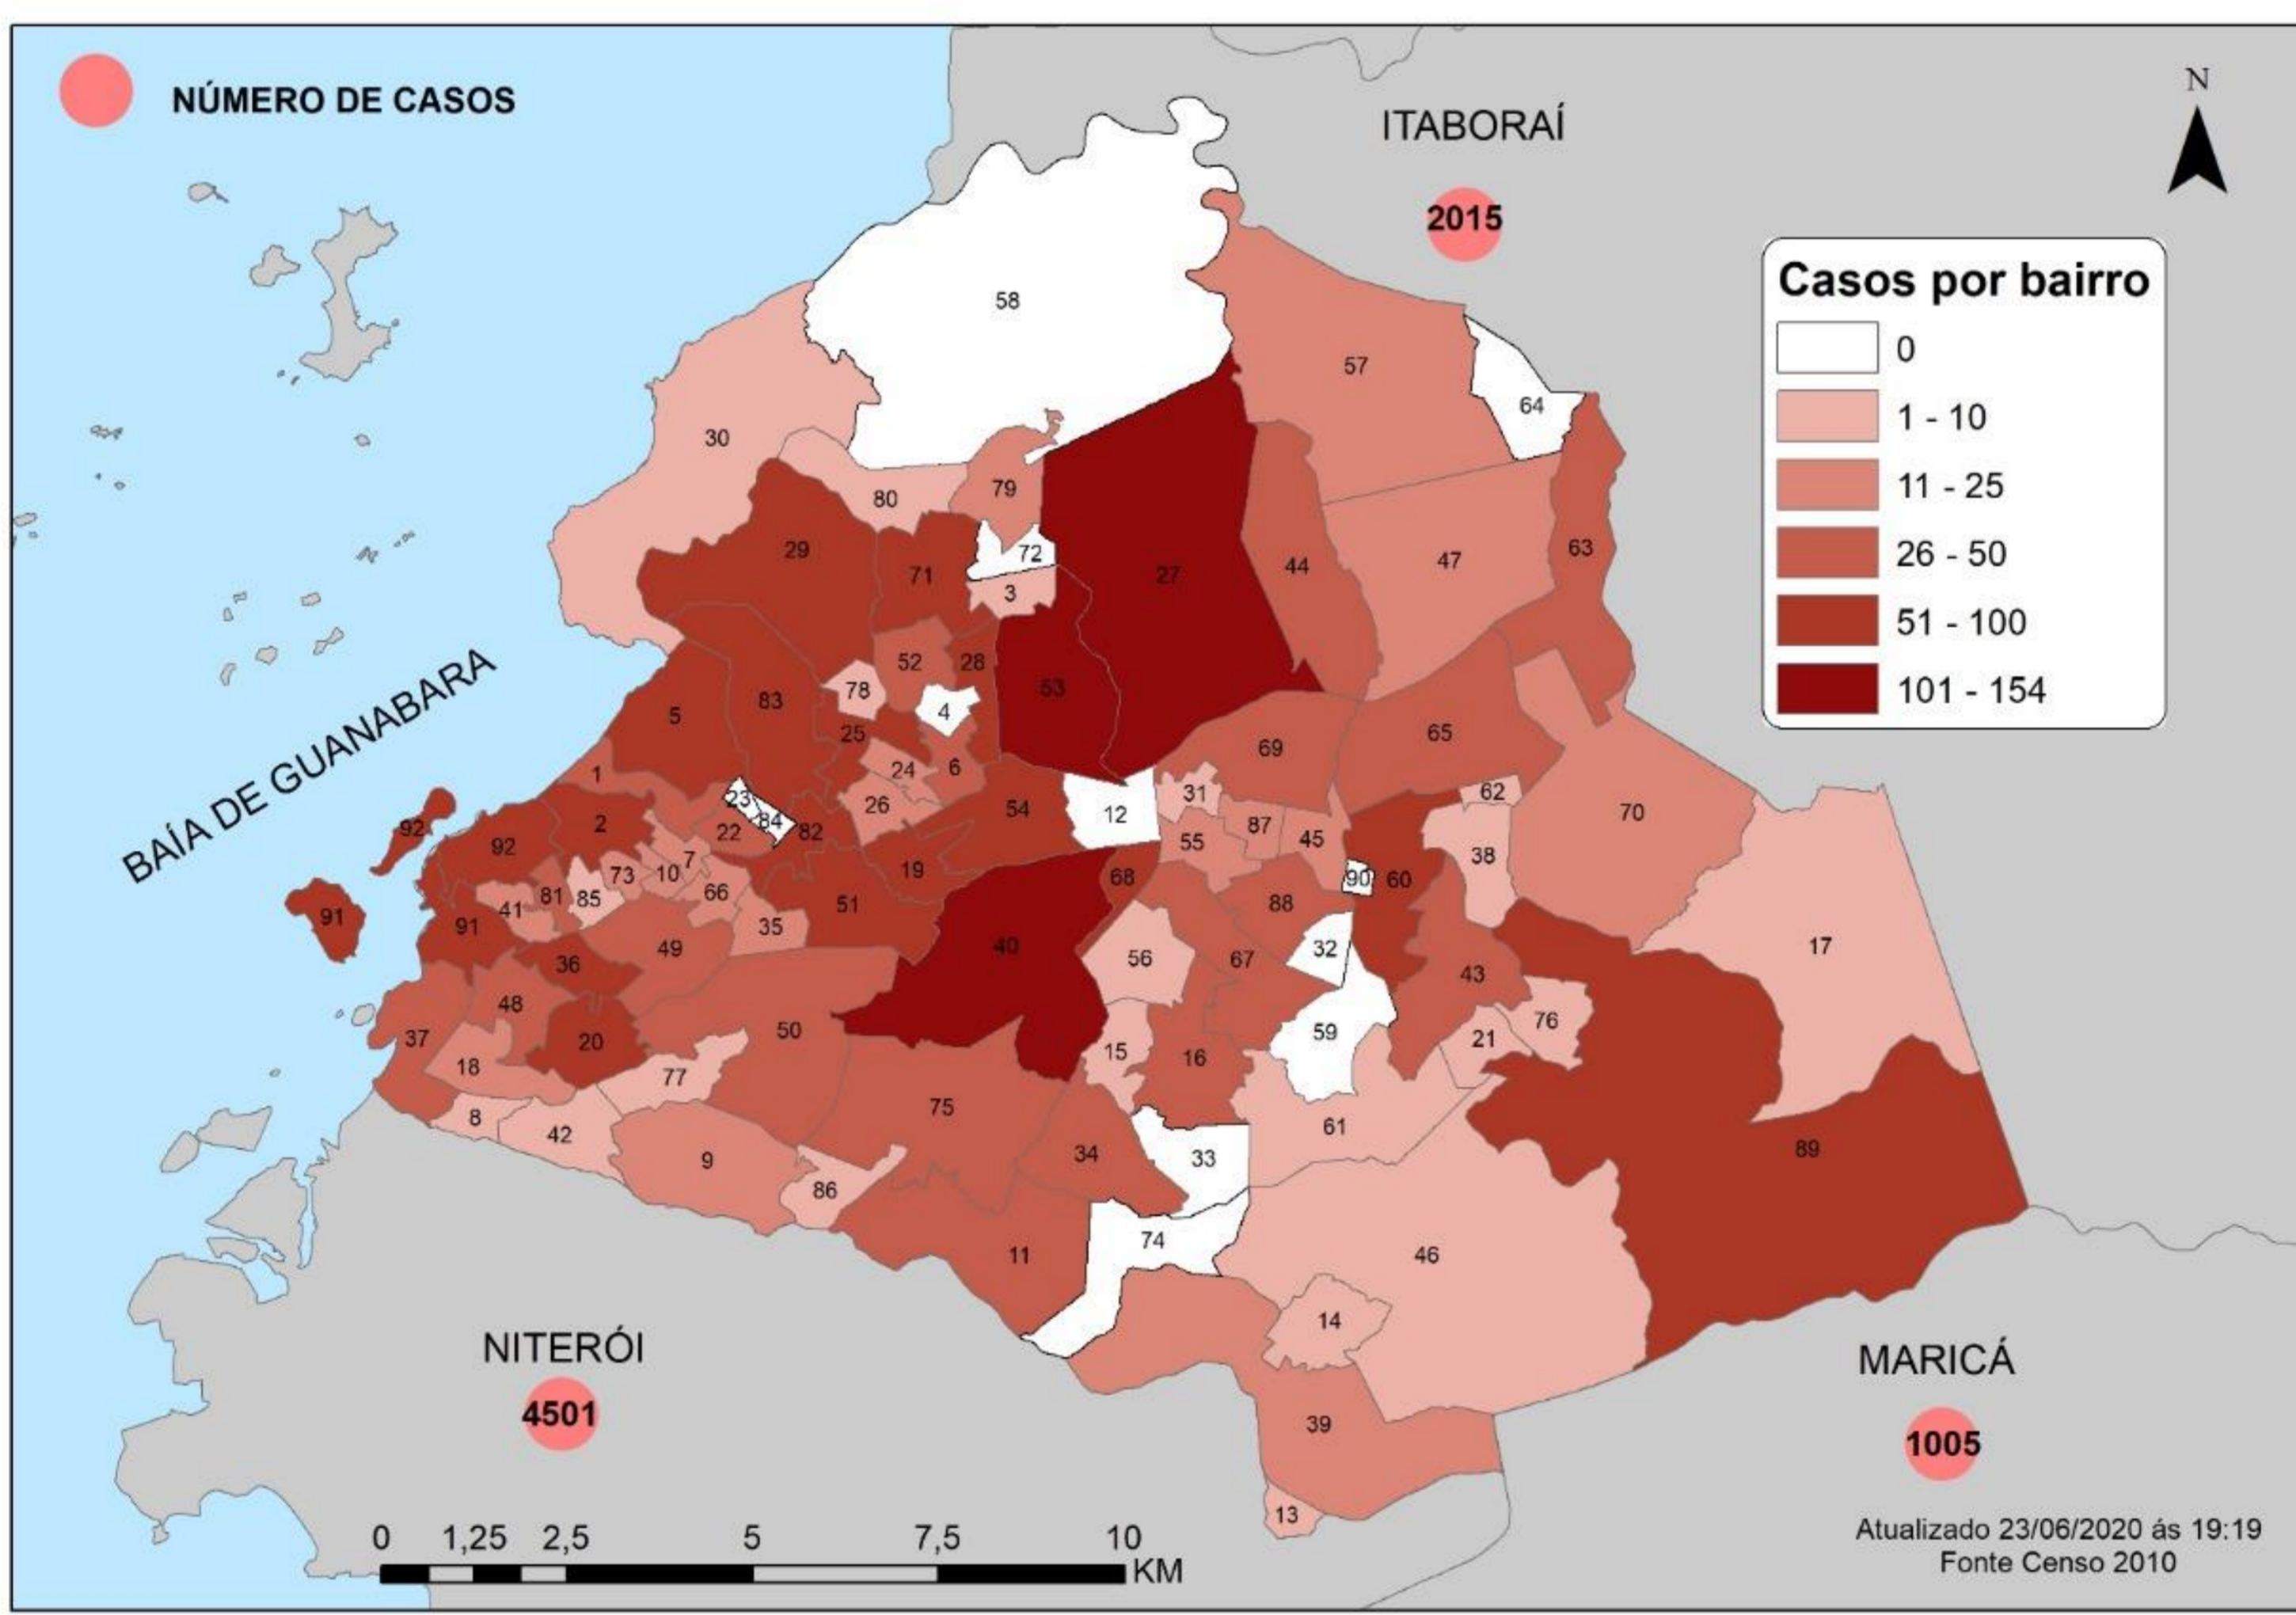

CASOS SUSPEITOS X DESCARTADOS DE COVID 19 EM SÃO GONÇALO (RJ)

1. Porto da Pedra	16. Jóquei	31. Vila Três	46. Ipiiba	61. Anaia Grande	77. Zumbi
2. Porto Novo	17. Largo da Ideia	32. Jardim Amendoeira	47. Bom Retiro	62. Guarani	78. Mutuaguaçu
3. Luiz Caçador	18. Covanca	33. Anaia Pequeno	48. Vila Lage	63. Marambaia	79. Salgueiro
4. Cruzeiro do Sul	19. Galo Branco	34. Arsenal	49. Santa Catarina	64. Gebara	80. Fazenda dos Mineiros
5. Boa Vista	20. Pita	35. Lindo Parque	50. Santa Catarina Pequeno	65. Vista Alegre	81. Paraíso
6. Antonina	21. Eliane	36. Barro Vermelho	51. Rocha	66. Zé Garoto	82. Centro
7. Camarão	22. Brasilândia	37. Neves	52. Mutuapira	67. Coelho	83. Boaçu
8. Venda da Cruz	23. Rosane	38. Barração	53. Trindade	68. Jardim Alcantara	84. Vila Yara
9. Morro do Castro	24. São Miguel	39. Rio do Ouro	54. Mutondo	69. Laranjal	85. Patronato
10. Parada Quarenta	25. Mutuá	40. Colubandê	55. Raul Veiga	70. Monjolos	86. Novo México
11. Maria Paula	26. Estrela do Norte	41. Porto da Madama	56. Almerinda	71. Itaúna	87. Miriambi
12. Pedro de Alcântara	27. Jardim Catarina	42. Sacramento	57. Guaxindiba	72. Recanto das Acácias	88. Amendoeira
13. Varzea das Moças	28. Nova Cidade	43. Tenente Jardim	58. Palmeiras	73. Mangueira	89. Santa Izabel
14. Engenho do Roçado	29. Porto do Rosa	44. Santa Luzia	59. Vila Candoza	74. Arrastão	90. Tiradentes
15. Jardim Nova República	30. Itaoca	45. Lagoinha	60. Pacheco	75. Tribobó	91. Porto Velho
				76. Leda	92. Gradim